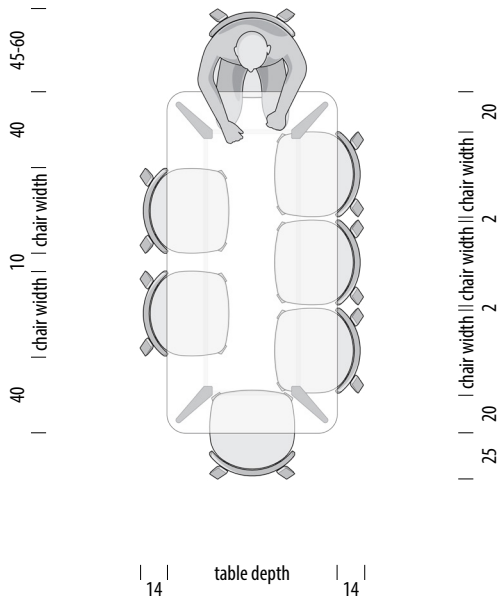

Stafa Table 220 x 90
Item no: 038 / 3D1

Size (cm)
W: 220 D: 90 H: 75

Stafa Table

Seating overview - Nora Chair | W: 45, D: 47, H: 79

0cm 100 140 160 180 200 220 240

Scale: 1:40

Version: 14-9-2023

Stafa Round Table Ø90 Size (cm)
Item no: 100 W: Ø90 H: 75

Stafa Table 80 x 80 Size (cm)
Item no: 2F5 / 381 W: 80 D: 80 H: 75

Stafa Table 140 x 90 Size (cm)
Item no: 034 / 3CD W: 140 D: 90 H: 75

Stafa Table 160 x 90 Size (cm)
Item no: 035 / 3CE W: 160 D: 90 H: 75

Stafa Table

Seating overview - Nora Chair | W: 45, D: 47, H: 79

0cm 100 140 160 180 200 220 240

Scale: 1:40

Version: 14-9-2023

Stafa Table 180 x 90 Size (cm)
Item no: 036 / 3CF W: 180 D: 90 H: 75

deepest chair fit 6 chairs ↔ max. seating places 8 chairs

Stafa Table 200 x 90 Size (cm)
Item no: 037 / 3D0 W: 200 D: 90 H: 75

Stafa Table 220 x 90 Size (cm)
Item no: 038 / 3D1 W: 220 D: 90 H: 75

Stafa Table

Seating overview - Muna Chair | W: 53, D: 53, H: 75

0cm 100 140 160 180 200 220 240