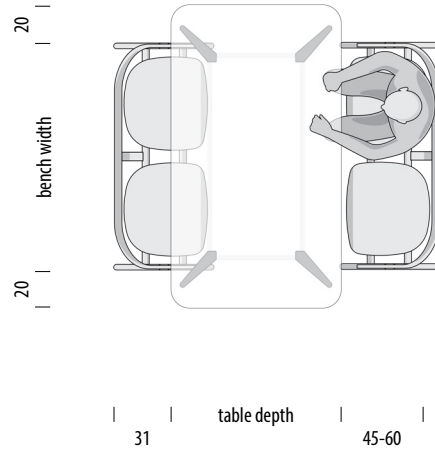

Stafa Table 220 x 90 **Size (cm)**
 Item no: 038 / 3D1 W: 220 D: 90 H: 75

deepest chair fit 6 chairs ↔ max. seating places 8 chairs

Stafa Table

Seating overview - Ava Bench | W: 120, D: 53, H: 77,5

0cm 100 140 160 180 200 220 240

Scale: 1:40

Version: 14-9-2023

Stafa table 140 x 90 **Size (cm)**
 Item no: 034 / 3CD W: 140 D: 90 H: 75

Stafa table 160 x 90 **Size (cm)**
 Item no: 035 / 3CE W: 160 D: 90 H: 75

Stafa table 180 x 90 **Size (cm)**
 Item no: 036 / 3CF W: 180 D: 90 H: 75