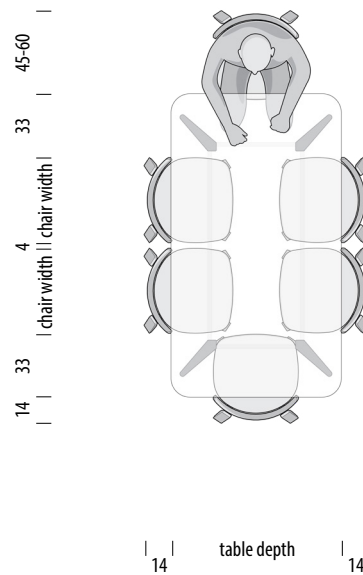

Design	Salih Teskeredžić	
Product size	W: 200, D: 90, H: 75	
Packaging	W: 206, D: 93, H: 13	
Volume	0,25 m ³	
Net weight	49,7 kg	37 kg
Gross weight	54,7 kg	41,8 kg
	(oak)	(linoleum)

Item no. 037 / 3D0

Leg spacing	Width	Depth	Height
Floor level	184	75	
Seat height	163	54	
Apron height	154	45	

Stafa Table 140 x 90 Size (cm)
Item no: 034 / 3CD W: 140 D: 90 H: 75

Stafa Table 160 x 90 Size (cm)
Item no: 035 / 3CE W: 160 D: 90 H: 75

Stafa Table

Seating overview - Fawn Chair | W: 48, D: 48, H: 79

0cm 100 140 160 180 200 220 240

Stafa Table 220 x 90
Item no: 038 / 3D1

Size (cm)
W: 220 D: 90 H: 75

Stafa Table

Seating overview - Nora Chair | W: 45, D: 47, H: 79

0cm 100 140 160 180 200 220 240

Scale: 1:40

Version: 14-9-2023

Stafa Round Table Ø90 Size (cm)
Item no: 100 W: Ø90 H: 75

Stafa Table 80 x 80 Size (cm)
Item no: 2F5 / 381 W: 80 D: 80 H: 75

Stafa Table 140 x 90 Size (cm)
Item no: 034 / 3CD W: 140 D: 90 H: 75

Stafa Table 160 x 90 Size (cm)
Item no: 035 / 3CE W: 160 D: 90 H: 75