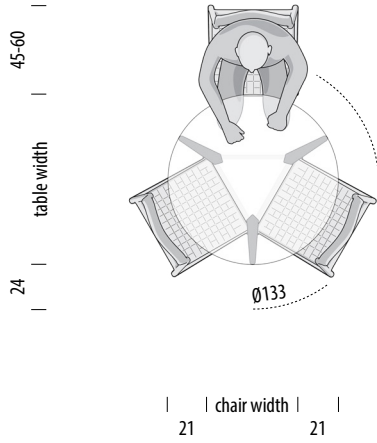

Design	Salih Teskeredžić	
Product size	W: 200, D: 90, H: 75	
Packaging	W: 206, D: 93, H: 13	
Volume	0,25 m ³	
Net weight	49,7 kg	37 kg
Gross weight	54,7 kg	41,8 kg
	(oak)	(linoleum)

Item no. 037 / 3D0

Leg spacing	Width	Depth	Height
Floor level	184	75	
Seat height	163	54	
Apron height	154	45	

Stafa Table 160 x 90 Size (cm)
Item no: 035 / 3CE W: 160 D: 90 H: 75

Stafa Table

Seating overview - Ena Chair | W: 45, D: 56, H: 84

0cm 100 140 160 180 200 220 240

Scale: 1:40

Version: 14-9-2023

Stafa Table 180 x 90 Size (cm)
Item no: 036 / 3CF W: 180 D: 90 H: 75

Stafa Table

Seating overview - Fawn Chair | W: 48, D: 48, H: 79

0cm 100 140 160 180 200 220 240

Scale: 1:40

Version: 14-9-2023

Stafa Round Table Ø90 Size (cm)
Item no: 100 W: Ø90 H: 75

Stafa Table 80 x 80 Size (cm)
Item no: 2F5 / 381 W: 80 D: 80 H: 75

Stafa Table 140 x 90 Size (cm)
Item no: 034 / 3CD W: 140 D: 90 H: 75

Stafa Table 160 x 90 Size (cm)
Item no: 035 / 3CE W: 160 D: 90 H: 75

Stafa Table

Seating overview - Fawn Chair | W: 48, D: 48, H: 79

0cm 100 140 160 180 200 220 240