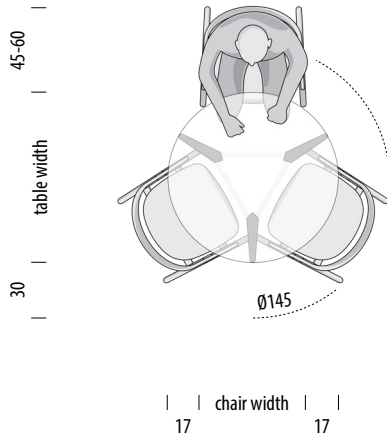

Scale: 1:40

Version: 14-9-2023

Stafa Round Table Ø90 Size (cm)
Item no: 100 W: Ø90 H: 75

Stafa Table 80 x 80 Size (cm)
Item no: 2F5 / 381 W: 80 D: 80 H: 75

Stafa Table 140 x 90 Size (cm)
Item no: 034 / 3CD W: 140 D: 90 H: 75

Scale: 1:40

Version: 14-9-2023

Stafa Table 180 x 90 Size (cm)
Item no: 036 / 3CF W: 180 D: 90 H: 75

Stafa Table 200 x 90 Size (cm)
Item no: 037 / 3D0 W: 200 D: 90 H: 75

deepest chair fit 6 chairs max. seating places 8 chairs

Stafa Table 220 x 90 Size (cm)
Item no: 038 / 3D1 W: 220 D: 90 H: 75

deepest chair fit 6 chairs max. seating places 8 chairs

Stafa Table

Seating overview - Ava Chair | W: 56, D: 53, H: 77

0cm 100 140 160 180 200 220 240