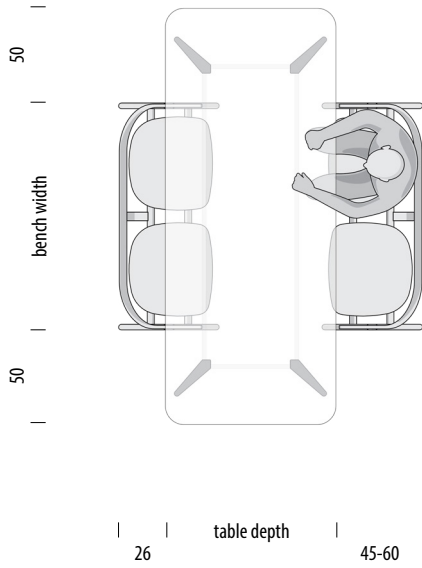

Stafa Table

Seating overview - Ava Bench | W: 120, D: 53, H: 77,5

0cm 100 140 160 180 200 220 240

Scale: 1:40

Version: 14-9-2023

Stafa table 220 x 90
Item no: 038 / 3D1

Size (cm)
W: 220 D: 90 H: 75