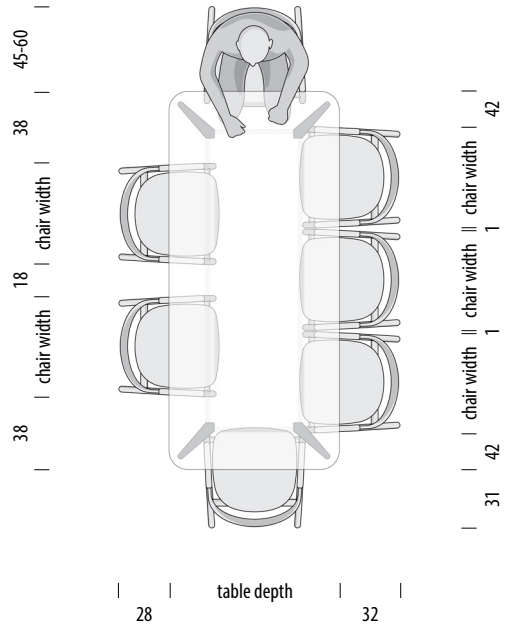

Scale: 1:40

Version: 14-9-2023

Stafa Round Table Ø90 Size (cm)
Item no: 100 W: Ø90 H: 75

Stafa Table 80 x 80 Size (cm)
Item no: 2F5 / 381 W: 80 D: 80 H: 75

Stafa Table 140 x 90 Size (cm)
Item no: 034 / 3CD W: 140 D: 90 H: 75

deepest chair fit
4 chairs

max. seating places
6 chairs

Stafa Table 160 x 90 Size (cm)
Item no: 035 / 3CE W: 160 D: 90 H: 75

Stafa Table

Seating overview - Muna Chair | W: 53, D: 53, H: 75

0cm 100 140 160 180 200 220 240

Scale: 1:40

Version: 14-9-2023

Stafa Table 180 x 90 Size (cm)
Item no: 036 / 3CF W: 180 D: 90 H: 75

Stafa Table 200 x 90 Size (cm)
Item no: 037 / 3D0 W: 200 D: 90 H: 75

deepest chair fit 6 chairs max. seating places 8 chairs

Stafa Table 220 x 90 Size (cm)
Item no: 038 / 3D1 W: 220 D: 90 H: 75

deepest chair fit 6 chairs max. seating places 8 chairs

Stafa Table

Seating overview - Ava Chair | W: 56, D: 53, H: 77

0cm 100 140 160 180 200 220 240