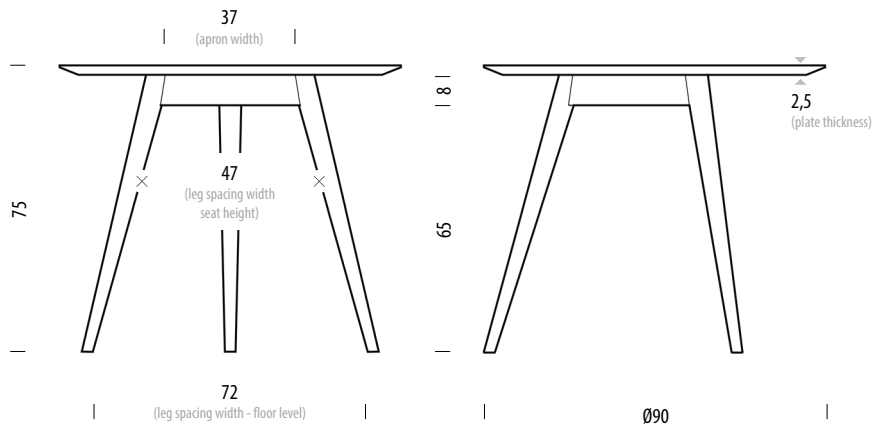

Packaging W: 96, D: 95, H: 13

Volume 0,12 m³

Net weight 17,8 kg

Gross weight 20 kg

Item no. 100

Leg spacing	Width	Depth	Height
Floor level	72		
Seat height	47		
Apron height	37		

Assembly 15 min / 2 persons

Plate	Thickness
	2,5

Stafa Table 80

Base Solid oak, Plate Solid oak / Linoleum

Version: 14-9-2023

Basic info

Design	Salih Teskeredžić	
Product size	W: 80, D: 80, H: 75	
Packaging	W: 85, D: 85, H: 13	
Volume	0,09 m ³	
Net weight	18,4 kg	13 kg
Gross weight	21,9 kg (oak)	15,5 kg (linoleum)

Item no. 2F5 / 381

Leg spacing	Width	Depth	Height
Floor level	69	69	
Seat height	48	48	
Apron height	39	39	

Assembly 15 min / 2 persons

Plate	Thickness
	2 / 2,5

Stafa Table 140

Base Solid oak, Plate Solid oak / Linoleum

Design	Salih Teskeredžić	
Product size	W: 200, D: 90, H: 75	
Packaging	W: 206, D: 93, H: 13	
Volume	0,25 m ³	
Net weight	49,7 kg	37 kg
Gross weight	54,7 kg	41,8 kg
	(oak)	(linoleum)

Item no. 037 / 3D0

Leg spacing	Width	Depth	Height
Floor level	184	75	
Seat height	163	54	
Apron height	154	45	