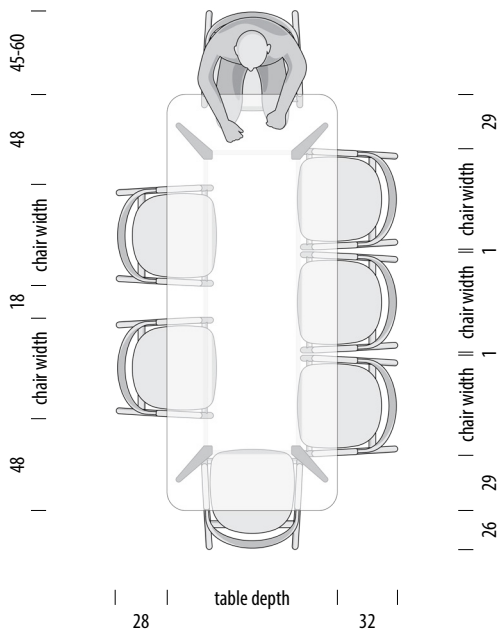

Scale: 1:40

Version: 14-9-2023

Stafa Round Table Ø90 Size (cm)
Item no: 100 W: Ø90 H: 75

Stafa Table 80 x 80 Size (cm)
Item no: 2F5 / 381 W: 80 D: 80 H: 75

Stafa Table 140 x 90 Size (cm)
Item no: 034 / 3CD W: 140 D: 90 H: 75

deepest chair fit
4 chairs

max. seating places
6 chairs

Stafa Table 160 x 90 Size (cm)
Item no: 035 / 3CE W: 160 D: 90 H: 75

Stafa Table

Seating overview - Muna Chair | W: 53, D: 53, H: 75

0cm 100 140 160 180 200 220 240

Scale: 1:40

Version: 14-9-2023

Stafa Table 180 x 90 Size (cm)
Item no: 036 / 3CF W: 180 D: 90 H: 75

Stafa Table 200 x 90 Size (cm)
Item no: 037 / 3D0 W: 200 D: 90 H: 75

deepest chair fit 6 chairs max. seating places 8 chairs

Stafa Table 220 x 90 Size (cm)
Item no: 038 / 3D1 W: 220 D: 90 H: 75

deepest chair fit 6 chairs max. seating places 8 chairs

Stafa Table

Seating overview - Ava Chair | W: 56, D: 53, H: 77

0cm 100 140 160 180 200 220 240