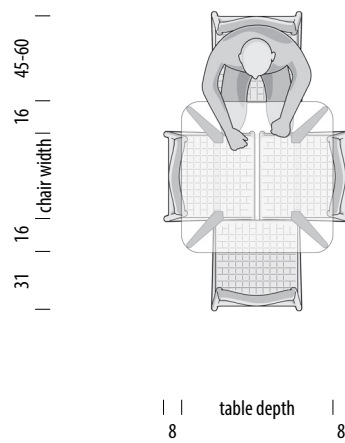

Design	Salih Teskeredžić	
Product size	W: 200, D: 90, H: 75	
Packaging	W: 206, D: 93, H: 13	
Volume	0,25 m ³	
Net weight	49,7 kg	37 kg
Gross weight	54,7 kg	41,8 kg
	(oak)	(linoleum)

Item no. 037 / 3D0

Leg spacing	Width	Depth	Height
Floor level	184	75	
Seat height	163	54	
Apron height	154	45	

deepest chair fit 6 chairs max. seating places 8 chairs

Stafa Table 200 x 90 Size (cm)
Item no: 037 / 3D0 W: 200 D: 90 H: 75

deepest chair fit 6 chairs max. seating places 8 chairs

Stafa Table 220 x 90 Size (cm)
Item no: 038 / 3D1 W: 220 D: 90 H: 75

Stafa Table

Seating overview - Fawn Chair | W: 48, D: 48, H: 79

0cm 100 140 160 180 200 220 240

Scale: 1:40

Version: 14-9-2023

Stafa Round Table Ø90 Size (cm)
Item no: 100 W: Ø90 H: 75

Stafa Table 80 x 80 Size (cm)
Item no: 2F5 / 381 W: 80 D: 80 H: 75

Stafa Table 140 x 90 Size (cm)
Item no: 034 / 3CD W: 140 D: 90 H: 75

Stafa Table 160 x 90 Size (cm)
Item no: 035 / 3CE W: 160 D: 90 H: 75

Stafa Table

Seating overview - Fawn Chair | W: 48, D: 48, H: 79

0cm 100 140 160 180 200 220 240