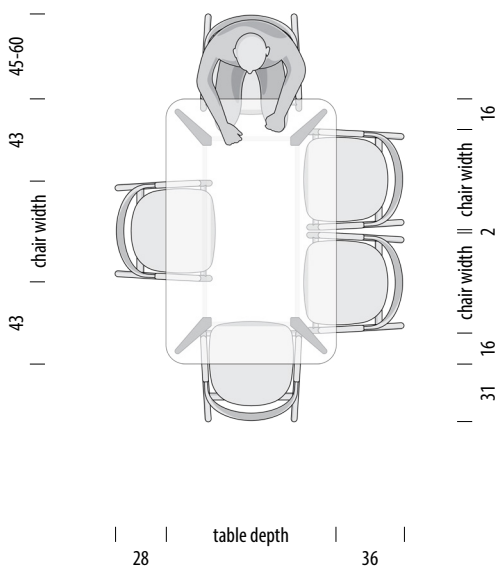

Design	Salih Teskeredžić	
Product size	W: 200, D: 90, H: 75	
Packaging	W: 206, D: 93, H: 13	
Volume	0,25 m ³	
Net weight	49,7 kg	37 kg
Gross weight	54,7 kg	41,8 kg
	(oak)	(linoleum)

Item no. 037 / 3D0

Leg spacing	Width	Depth	Height
Floor level	184	75	
Seat height	163	54	
Apron height	154	45	

Stafa Table 200 x 90 Size (cm)
Item no: 037 / 3D0 W: 200 D: 90 H: 75

Stafa Table 220 x 90 Size (cm)
Item no: 038 / 3D1 W: 220 D: 90 H: 75

Stafa Table

Seating overview - Muna Chair | W: 53, D: 53, H: 75

0cm 100 140 160 180 200 220 240

Scale: 1:40

Version: 14-9-2023

Stafa Round Table Ø90 Size (cm)
Item no: 100 W: Ø90 H: 75

Stafa Table 80 x 80 Size (cm)
Item no: 2F5 / 381 W: 80 D: 80 H: 75

Stafa Table 140 x 90 Size (cm)
Item no: 034 / 3CD W: 140 D: 90 H: 75

deepest chair fit
4 chairs

max. seating places
6 chairs

Stafa Table 160 x 90 Size (cm)
Item no: 035 / 3CE W: 160 D: 90 H: 75

Stafa Table

Seating overview - Muna Chair | W: 53, D: 53, H: 75

0cm 100 140 160 180 200 220 240