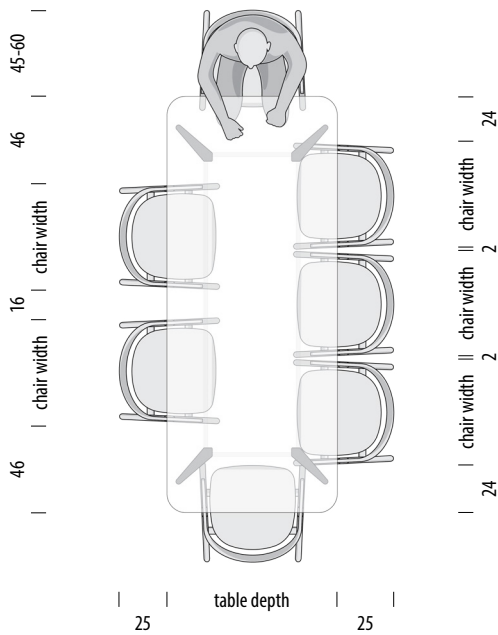

Scale: 1:40

Version: 14-9-2023

Stafa Round Table Ø90 Size (cm)
Item no: 100 W: Ø90 H: 75

Stafa Table 80 x 80 Size (cm)
Item no: 2F5 / 381 W: 80 D: 80 H: 75

Stafa Table 140 x 90 Size (cm)
Item no: 034 / 3CD W: 140 D: 90 H: 75

deepest chair fit
4 chairs

max. seating places
6 chairs

Stafa Table 160 x 90 Size (cm)
Item no: 035 / 3CE W: 160 D: 90 H: 75

Stafa Table

Seating overview - Ava Chair | W: 56, D: 53, H: 77

0cm 100 140 160 180 200 220 240

Scale: 1:40

Version: 14-9-2023

Stafa Table 180 x 90 **Size (cm)**
 Item no: 036 / 3CF W: 180 D: 90 H: 75

Stafa Table 200 x 90 **Size (cm)**
 Item no: 037 / 3D0 W: 200 D: 90 H: 75

deepest chair fit 6 chairs ↔ max. seating places 8 chairs

Stafa Table 220 x 90 **Size (cm)**
 Item no: 038 / 3D1 W: 220 D: 90 H: 75

deepest chair fit 6 chairs ↔ max. seating places 8 chairs

Stafa Table

Seating overview - Ava Bench | W: 120, D: 53, H: 77,5

0cm 100 140 160 180 200 220 240