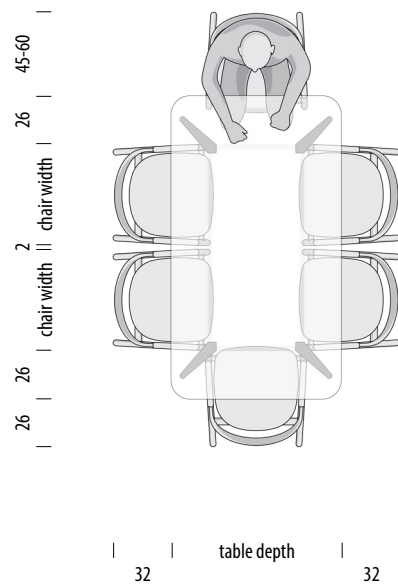

Design	Salih Teskeredžić	
Product size	W: 200, D: 90, H: 75	
Packaging	W: 206, D: 93, H: 13	
Volume	0,25 m ³	
Net weight	49,7 kg	37 kg
Gross weight	54,7 kg	41,8 kg
	(oak)	(linoleum)

Item no. 037 / 3D0

Leg spacing	Width	Depth	Height
Floor level	184	75	
Seat height	163	54	
Apron height	154	45	

Stafa Table 200 x 90 Size (cm)
Item no: 037 / 3D0 W: 200 D: 90 H: 75

Stafa Table 220 x 90 Size (cm)
Item no: 038 / 3D1 W: 220 D: 90 H: 75

Stafa Table

Seating overview - Muna Chair | W: 53, D: 53, H: 75

0cm 100 140 160 180 200 220 240

Scale: 1:40

Version: 14-9-2023

Stafa Round Table Ø90 Size (cm)
Item no: 100 W: Ø90 H: 75

Stafa Table 80 x 80 Size (cm)
Item no: 2F5 / 381 W: 80 D: 80 H: 75

Stafa Table 140 x 90 Size (cm)
Item no: 034 / 3CD W: 140 D: 90 H: 75

deepest chair fit
4 chairs

max. seating places
6 chairs

Stafa Table 160 x 90 Size (cm)
Item no: 035 / 3CE W: 160 D: 90 H: 75

Stafa Table

Seating overview - Muna Chair | W: 53, D: 53, H: 75

0cm 100 140 160 180 200 220 240