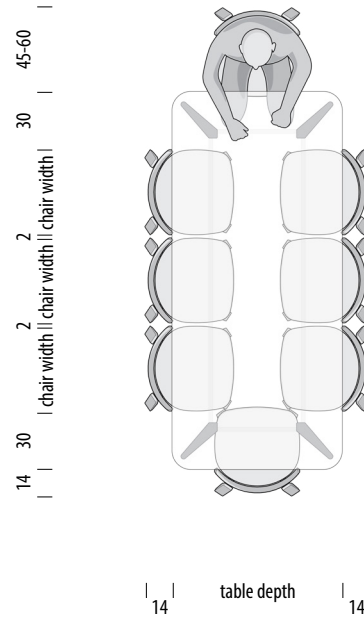

Stafa Table 220 x 90
Item no: 038 / 3D1

Size (cm)
W: 220 D: 90 H: 75

Stafa Table

Seating overview - Nora Chair | W: 45, D: 47, H: 79

0cm 100 140 160 180 200 220 240

Scale: 1:40

Version: 14-9-2023

Stafa Round Table Ø90 Size (cm)
Item no: 100 W: Ø90 H: 75

Stafa Table 80 x 80 Size (cm)
Item no: 2F5 / 381 W: 80 D: 80 H: 75

Stafa Table 140 x 90 Size (cm)
Item no: 034 / 3CD W: 140 D: 90 H: 75

Stafa Table 160 x 90 Size (cm)
Item no: 035 / 3CE W: 160 D: 90 H: 75

Stafa Table

Seating overview - Nora Chair | W: 45, D: 47, H: 79

0cm 100 140 160 180 200 220 240

Scale: 1:40

Version: 14-9-2023

Stafa Table 180 x 90 Size (cm)
Item no: 036 / 3CF W: 180 D: 90 H: 75

deepest chair fit 6 chairs ↔ max. seating places 8 chairs

Stafa Table 200 x 90 Size (cm)
Item no: 037 / 3D0 W: 200 D: 90 H: 75

Stafa Table 220 x 90 Size (cm)
Item no: 038 / 3D1 W: 220 D: 90 H: 75

Stafa Table

Seating overview - Muna Chair | W: 53, D: 53, H: 75

0cm 100 140 160 180 200 220 240