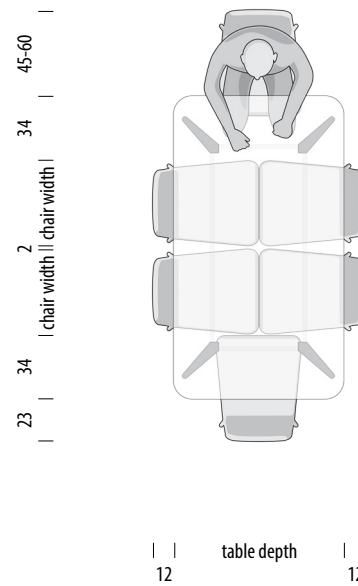

Design	Salih Teskeredžić	
Product size	W: 200, D: 90, H: 75	
Packaging	W: 206, D: 93, H: 13	
Volume	0,25 m ³	
Net weight	49,7 kg	37 kg
Gross weight	54,7 kg	41,8 kg
	(oak)	(linoleum)

Item no. 037 / 3D0

Leg spacing	Width	Depth	Height
Floor level	184	75	
Seat height	163	54	
Apron height	154	45	

Item no. 038 / 3D1

Leg spacing	Width	Depth	Height
Floor level	184	75	
Seat height	163	54	
Apron height	154	45	

Assembly 15 min / 2 persons

Plate	Thickness
	2 / 2,5

Stafa Table

Seating overview - Ena Chair | W: 45, D: 56, H: 84

0cm 100 140 160 180 200 220 240

Scale: 1:40

Version: 14-9-2023

Stafa Round Table Ø90 Size (cm)
Item no: 100 W: Ø90 H: 75

Stafa Table 80 x 80 Size (cm)
Item no: 2F5 / 381 W: 80 D: 80 H: 75

Stafa Table 140 x 90 Size (cm)
Item no: 034 / 3CD W: 140 D: 90 H: 75

Stafa Table 160 x 90 Size (cm)
Item no: 035 / 3CE W: 160 D: 90 H: 75

Stafa Table

Seating overview - Ena Chair | W: 45, D: 56, H: 84

0cm 100 140 160 180 200 220 240

Scale: 1:40

Version: 14-9-2023

Stafa Table 180 x 90 Size (cm)
Item no: 036 / 3CF W: 180 D: 90 H: 75