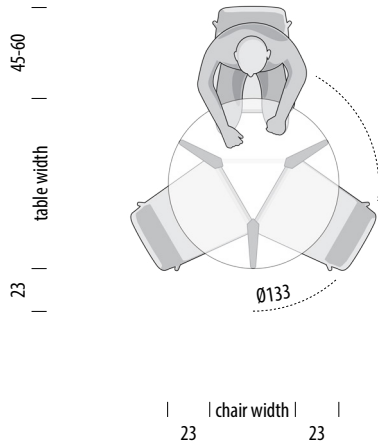

Design	Salih Teskeredžić	
Product size	W: 200, D: 90, H: 75	
Packaging	W: 206, D: 93, H: 13	
Volume	0,25 m ³	
Net weight	49,7 kg	37 kg
Gross weight	54,7 kg	41,8 kg
	(oak)	(linoleum)

Item no. 037 / 3D0

Leg spacing	Width	Depth	Height
Floor level	184	75	
Seat height	163	54	
Apron height	154	45	

Assembly 15 min / 2 persons

Plate	Thickness
	2 / 2,5

Stafa Table 220

Base Solid oak, Plate Solid oak / Linoleum

Version: 14-9-2023

Basic info

Design	Salih Teskeredžić	
Product size	W: 220, D: 90, H: 75	
Packaging	W: 226, D: 93, H: 13	
Volume	0,27 m ³	
Net weight	51,8 kg	40,3 kg
Gross weight	57,2 kg (oak)	45,6 kg (linoleum)

Item no. 038 / 3D1

Leg spacing	Width	Depth	Height
Floor level	184	75	
Seat height	163	54	
Apron height	154	45	

Assembly 15 min / 2 persons

Plate	Thickness
	2 / 2,5

Stafa Table

Seating overview - Ena Chair | W: 45, D: 56, H: 84

0cm 100 140 160 180 200 220 240

Scale: 1:40

Version: 14-9-2023

Stafa Round Table Ø90 Size (cm)
Item no: 100 W: Ø90 H: 75

Stafa Table 80 x 80 Size (cm)
Item no: 2F5 / 381 W: 80 D: 80 H: 75

Stafa Table 140 x 90 Size (cm)
Item no: 034 / 3CD W: 140 D: 90 H: 75