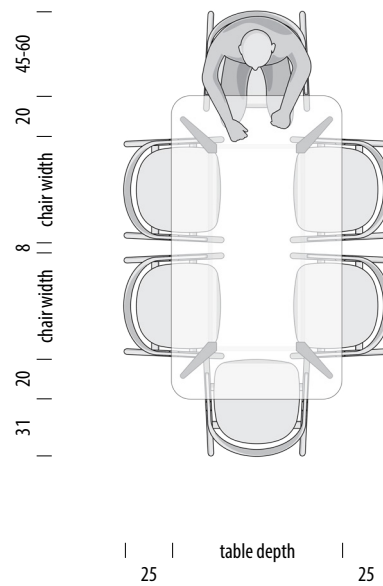

Design	Salih Teskeredžić	
Product size	W: 200, D: 90, H: 75	
Packaging	W: 206, D: 93, H: 13	
Volume	0,25 m ³	
Net weight	49,7 kg	37 kg
Gross weight	54,7 kg	41,8 kg
	(oak)	(linoleum)

Item no. 037 / 3D0

Leg spacing	Width	Depth	Height
Floor level	184	75	
Seat height	163	54	
Apron height	154	45	

Stafa Table 220 x 90 Size (cm)
Item no: 038 / 3D1 W: 220 D: 90 H: 75

deepest chair fit 6 chairs max. seating places 8 chairs

Stafa Table

Seating overview - Ava Chair | W: 56, D: 53, H: 77

0cm 100 140 160 180 200 220 240

Scale: 1:40

Version: 14-9-2023

Stafa Round Table Ø90 Size (cm)
Item no: 100 W: Ø90 H: 75

Stafa Table 80 x 80 Size (cm)
Item no: 2F5 / 381 W: 80 D: 80 H: 75

Stafa Table 140 x 90 Size (cm)
Item no: 034 / 3CD W: 140 D: 90 H: 75

deepest chair fit
4 chairs

max. seating places
6 chairs

Stafa Table 160 x 90 Size (cm)
Item no: 035 / 3CE W: 160 D: 90 H: 75

Stafa Table

Seating overview - Ava Chair | W: 56, D: 53, H: 77

0cm 100 140 160 180 200 220 240