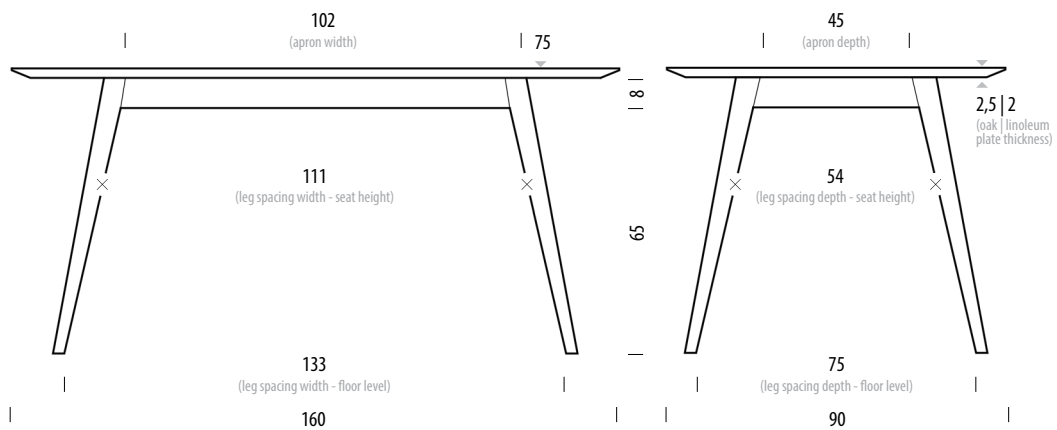

Leg spacing	Width	Depth	Height
Floor level	124	75	
Seat height	103	54	
Apron height	94	45	

Assembly 15 min / 2 persons

Plate	Thickness
	2 / 2,5

Stafa Table 160

Base Solid oak, Plate Solid oak / Linoleum

Version: 14-9-2023

Basic info

Design	Salih Teskeredžić	
Product size	W: 160, D: 90, H: 75	
Packaging	W: 166, D: 93, H: 13	
Volume	0,20 m ³	
Net weight	40,1 kg	31,6 kg
Gross weight	44,1 kg	35,7 kg
	(oak)	(linoleum)

Item no. 035 / 3CE

Leg spacing	Width	Depth	Height
Floor level	133	75	
Seat height	111	54	
Apron height	102	45	

Assembly 15 min / 2 persons

Plate	Thickness
	2 / 2,5

Stafa Table 180

Base Solid oak, Plate Solid oak / Linoleum

Version: 14-9-2023

Design	Salih Teskeredžić	
Product size	W: 200, D: 90, H: 75	
Packaging	W: 206, D: 93, H: 13	
Volume	0,25 m ³	
Net weight	49,7 kg	37 kg
Gross weight	54,7 kg	41,8 kg
	(oak)	(linoleum)

Item no. 037 / 3D0

Leg spacing	Width	Depth	Height
Floor level	184	75	
Seat height	163	54	
Apron height	154	45	