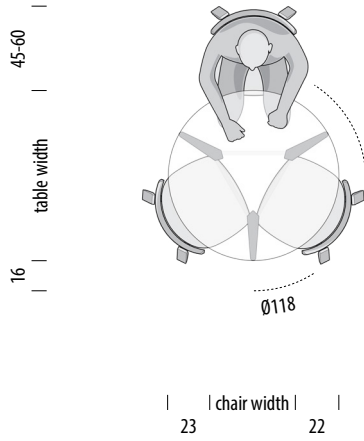

Design	Salih Teskeredžić	
Product size	W: 200, D: 90, H: 75	
Packaging	W: 206, D: 93, H: 13	
Volume	0,25 m ³	
Net weight	49,7 kg	37 kg
Gross weight	54,7 kg	41,8 kg
	(oak)	(linoleum)

Item no. 037 / 3D0

Leg spacing	Width	Depth	Height
Floor level	184	75	
Seat height	163	54	
Apron height	154	45	

Stafa Table 140 x 90 Size (cm)
Item no: 034 / 3CD W: 140 D: 90 H: 75

Stafa Table 160 x 90 Size (cm)
Item no: 035 / 3CE W: 160 D: 90 H: 75

Stafa Table

Seating overview - Fawn Chair | W: 48, D: 48, H: 79

0cm 100 140 160 180 200 220 240

Stafa Table 220 x 90
Item no: 038 / 3D1

Size (cm)
W: 220 D: 90 H: 75

Stafa Table

Seating overview - Nora Chair | W: 45, D: 47, H: 79

0cm 100 140 160 180 200 220 240

Scale: 1:40

Version: 14-9-2023

Stafa Round Table Ø90 Size (cm)
Item no: 100 W: Ø90 H: 75

Stafa Table 80 x 80 Size (cm)
Item no: 2F5 / 381 W: 80 D: 80 H: 75

Stafa Table 140 x 90 Size (cm)
Item no: 034 / 3CD W: 140 D: 90 H: 75

Stafa Table 160 x 90 Size (cm)
Item no: 035 / 3CE W: 160 D: 90 H: 75