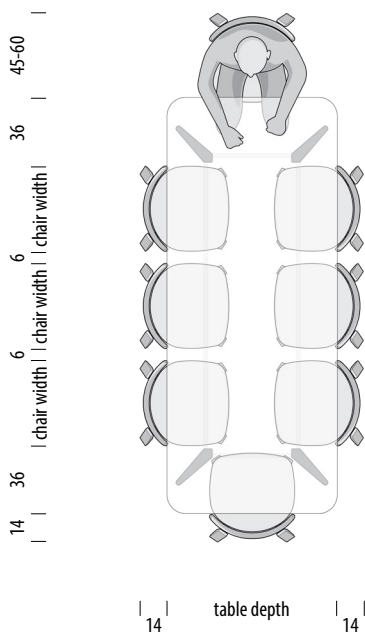

Stafa Table 220 x 90
Item no: 038 / 3D1

Size (cm)
W: 220 D: 90 H: 75

Stafa Table

Seating overview - Nora Chair | W: 45, D: 47, H: 79

0cm 100 140 160 180 200 220 240

Scale: 1:40

Version: 14-9-2023

Stafa Round Table Ø90 Size (cm)
Item no: 100 W: Ø90 H: 75

Stafa Table 80 x 80 Size (cm)
Item no: 2F5 / 381 W: 80 D: 80 H: 75

Stafa Table 140 x 90 Size (cm)
Item no: 034 / 3CD W: 140 D: 90 H: 75

Stafa Table 160 x 90 Size (cm)
Item no: 035 / 3CE W: 160 D: 90 H: 75

Stafa Table

Seating overview - Nora Chair | W: 45, D: 47, H: 79

0cm 100 140 160 180 200 220 240

Scale: 1:40

Version: 14-9-2023

Stafa Table 180 x 90 Size (cm)
Item no: 036 / 3CF W: 180 D: 90 H: 75

deepest chair fit 6 chairs ↔ max. seating places 8 chairs

Stafa Table 200 x 90 Size (cm)
Item no: 037 / 3D0 W: 200 D: 90 H: 75

Stafa Table 220 x 90 Size (cm)
Item no: 038 / 3D1 W: 220 D: 90 H: 75

Stafa Table

Seating overview - Muna Chair | W: 53, D: 53, H: 75

0cm 100 140 160 180 200 220 240