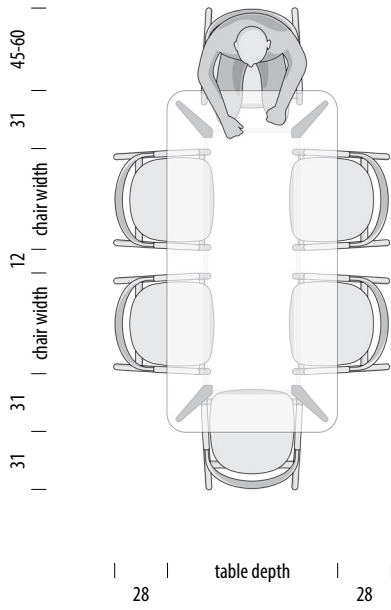

Scale: 1:40

Version: 14-9-2023

Stafa Round Table Ø90 Size (cm)
Item no: 100 W: Ø90 H: 75

Stafa Table 80 x 80 Size (cm)
Item no: 2F5 / 381 W: 80 D: 80 H: 75

Stafa Table 140 x 90 Size (cm)
Item no: 034 / 3CD W: 140 D: 90 H: 75

deepest chair fit
4 chairs

max. seating places
6 chairs

Stafa Table 160 x 90 Size (cm)
Item no: 035 / 3CE W: 160 D: 90 H: 75

Stafa Table

Seating overview - Muna Chair | W: 53, D: 53, H: 75

0cm 100 140 160 180 200 220 240

Scale: 1:40

Version: 14-9-2023

Stafa Table 180 x 90 Size (cm)
Item no: 036 / 3CF W: 180 D: 90 H: 75

Stafa Table 200 x 90 Size (cm)
Item no: 037 / 3D0 W: 200 D: 90 H: 75

deepest chair fit 6 chairs max. seating places 8 chairs