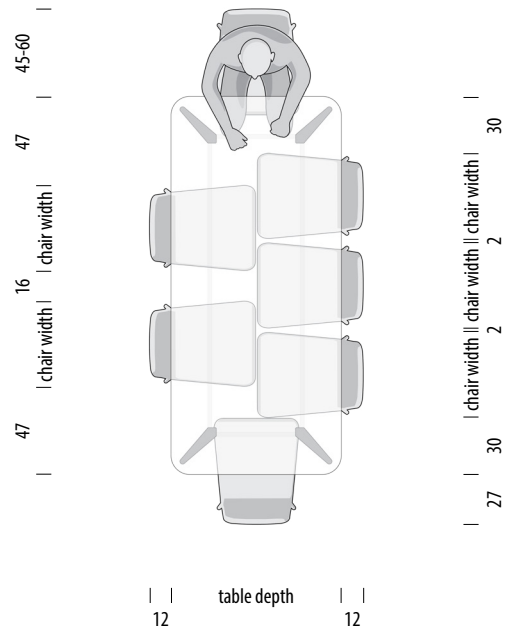

Design	Salih Teskeredžić	
Product size	W: 200, D: 90, H: 75	
Packaging	W: 206, D: 93, H: 13	
Volume	0,25 m ³	
Net weight	49,7 kg	37 kg
Gross weight	54,7 kg	41,8 kg
	(oak)	(linoleum)

Item no. 037 / 3D0

Leg spacing	Width	Depth	Height
Floor level	184	75	
Seat height	163	54	
Apron height	154	45	

0cm 100 140 160 180 200 220 240

Scale: 1:40

Version: 14-9-2023

Stafa Round Table Ø90 Size (cm)
Item no: 100 W: Ø90 H: 75

Stafa Table 80 x 80 Size (cm)
Item no: 2F5 / 381 W: 80 D: 80 H: 75

Stafa Table 140 x 90 Size (cm)
Item no: 034 / 3CD W: 140 D: 90 H: 75

Stafa Table 160 x 90 Size (cm)
Item no: 035 / 3CE W: 160 D: 90 H: 75

Stafa Table

Seating overview - Ena Chair | W: 45, D: 56, H: 84

0cm 100 140 160 180 200 220 240

Scale: 1:40

Version: 14-9-2023

Stafa Table 180 x 90 Size (cm)
Item no: 036 / 3CF W: 180 D: 90 H: 75

deepest chair fit 6 chairs max. seating places 8 chairs

Stafa Table 200 x 90 Size (cm)
Item no: 037 / 3D0 W: 200 D: 90 H: 75

deepest chair fit 6 chairs max. seating places 8 chairs

Stafa Table 220 x 90 Size (cm)
Item no: 038 / 3D1 W: 220 D: 90 H: 75