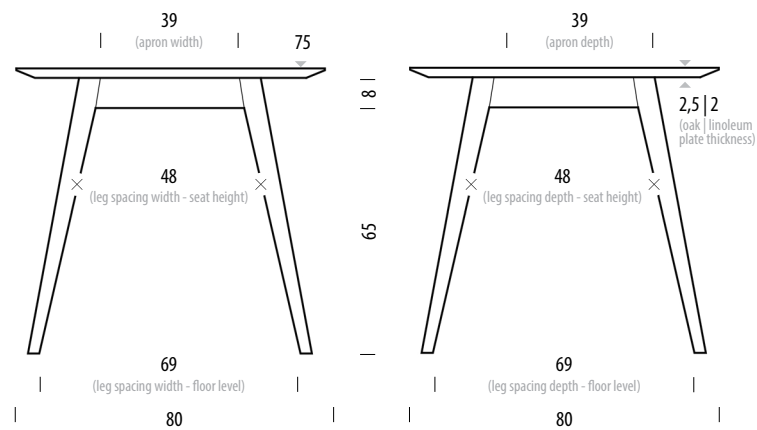

Packaging W: 96, D: 95, H: 13

Volume 0,12 m³

Net weight 17,8 kg

Gross weight 20 kg

Item no. 100

Leg spacing	Width	Depth	Height
Floor level	72		
Seat height	47		
Apron height	37		

Assembly 15 min / 2 persons

Plate	Thickness
	2,5

Stafa Table 80

Base Solid oak, Plate Solid oak / Linoleum

Version: 14-9-2023

Basic info

Design	Salih Teskeredžić	
Product size	W: 80, D: 80, H: 75	
Packaging	W: 85, D: 85, H: 13	
Volume	0,09 m ³	
Net weight	18,4 kg	13 kg
Gross weight	21,9 kg (oak)	15,5 kg (linoleum)

Item no. 2F5 / 381

Leg spacing	Width	Depth	Height
Floor level	69	69	
Seat height	48	48	
Apron height	39	39	

Assembly 15 min / 2 persons

Plate	Thickness
	2 / 2,5

Stafa Table 140

Base Solid oak, Plate Solid oak / Linoleum

Design	Salih Teskeredžić	
Product size	W: 200, D: 90, H: 75	
Packaging	W: 206, D: 93, H: 13	
Volume	0,25 m ³	
Net weight	49,7 kg	37 kg
Gross weight	54,7 kg	41,8 kg
	(oak)	(linoleum)

Item no. 037 / 3D0

Leg spacing	Width	Depth	Height
Floor level	184	75	
Seat height	163	54	
Apron height	154	45	