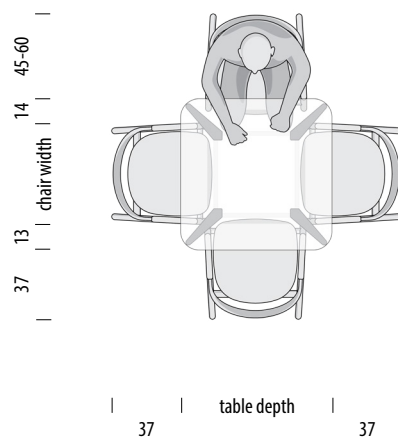

Design	Salih Teskeredžić	
Product size	W: 200, D: 90, H: 75	
Packaging	W: 206, D: 93, H: 13	
Volume	0,25 m ³	
Net weight	49,7 kg	37 kg
Gross weight	54,7 kg	41,8 kg
	(oak)	(linoleum)

Item no. 037 / 3D0

Leg spacing	Width	Depth	Height
Floor level	184	75	
Seat height	163	54	
Apron height	154	45	

Stafa Table

Seating overview - Nora Chair | W: 45, D: 47, H: 79

0cm 100 140 160 180 200 220 240

Scale: 1:40

Version: 14-9-2023

Stafa Table 180 x 90 Size (cm)
Item no: 036 / 3CF W: 180 D: 90 H: 75

deepest chair fit 6 chairs ↔ max. seating places 8 chairs

Stafa Table 200 x 90 Size (cm)
Item no: 037 / 3D0 W: 200 D: 90 H: 75

Stafa Table 220 x 90 Size (cm)
Item no: 038 / 3D1 W: 220 D: 90 H: 75

Stafa Table

Seating overview - Muna Chair | W: 53, D: 53, H: 75

0cm 100 140 160 180 200 220 240

Scale: 1:40

Version: 14-9-2023

Stafa Round Table Ø90 Size (cm)
Item no: 100 W: Ø90 H: 75

Stafa Table 80 x 80 Size (cm)
Item no: 2F5 / 381 W: 80 D: 80 H: 75

Stafa Table 140 x 90 Size (cm)
Item no: 034 / 3CD W: 140 D: 90 H: 75