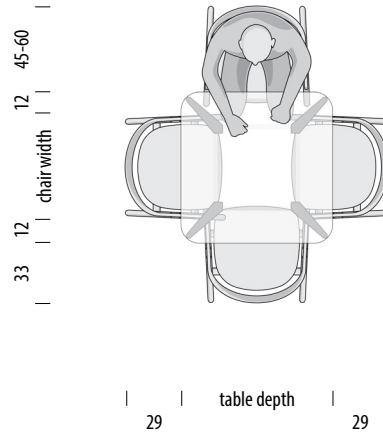

Scale: 1:40

Version: 14-9-2023

Stafa Table 180 x 90 Size (cm)
Item no: 036 / 3CF W: 180 D: 90 H: 75

Stafa Table 200 x 90 Size (cm)
Item no: 037 / 3D0 W: 200 D: 90 H: 75

deepest chair fit 6 chairs max. seating places 8 chairs

Stafa Table 220 x 90 Size (cm)
Item no: 038 / 3D1 W: 220 D: 90 H: 75

deepest chair fit 6 chairs max. seating places 8 chairs

Stafa Table

Seating overview - Ava Chair | W: 56, D: 53, H: 77

0cm 100 140 160 180 200 220 240

Scale: 1:40

Version: 14-9-2023

Stafa Round Table Ø90 Size (cm)
Item no: 100 W: Ø90 H: 75

Stafa Table 80 x 80 Size (cm)
Item no: 2F5 / 381 W: 80 D: 80 H: 75

Stafa Table 140 x 90 Size (cm)
Item no: 034 / 3CD W: 140 D: 90 H: 75