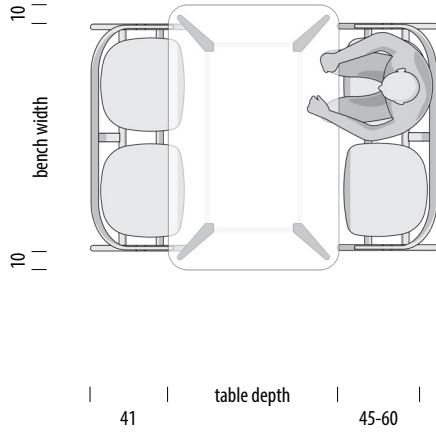

Design	Salih Teskeredžić	
Product size	W: 200, D: 90, H: 75	
Packaging	W: 206, D: 93, H: 13	
Volume	0,25 m ³	
Net weight	49,7 kg	37 kg
Gross weight	54,7 kg	41,8 kg
	(oak)	(linoleum)

Item no. 037 / 3D0

Leg spacing	Width	Depth	Height
Floor level	184	75	
Seat height	163	54	
Apron height	154	45	

Scale: 1:40

Version: 14-9-2023

Stafa Table 180 x 90 **Size (cm)**
 Item no: 036 / 3CF W: 180 D: 90 H: 75

Stafa Table 200 x 90 **Size (cm)**
 Item no: 037 / 3D0 W: 200 D: 90 H: 75

deepest chair fit 6 chairs ↔ max. seating places 8 chairs

Stafa Table 220 x 90 **Size (cm)**
 Item no: 038 / 3D1 W: 220 D: 90 H: 75

deepest chair fit 6 chairs ↔ max. seating places 8 chairs

Stafa Table

Seating overview - Ava Bench | W: 120, D: 53, H: 77,5

0cm 100 140 160 180 200 220 240

Scale: 1:40

Version: 14-9-2023

Stafa table 140 x 90 **Size (cm)**
 Item no: 034 / 3CD W: 140 D: 90 H: 75

Stafa table 160 x 90 **Size (cm)**
 Item no: 035 / 3CE W: 160 D: 90 H: 75

Stafa table 180 x 90 **Size (cm)**
 Item no: 036 / 3CF W: 180 D: 90 H: 75