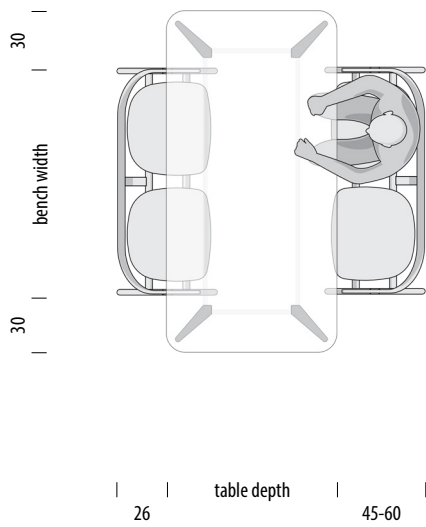

Design	Salih Teskeredžić	
Product size	W: 200, D: 90, H: 75	
Packaging	W: 206, D: 93, H: 13	
Volume	0,25 m ³	
Net weight	49,7 kg	37 kg
Gross weight	54,7 kg	41,8 kg
	(oak)	(linoleum)

Item no. 037 / 3D0

Leg spacing	Width	Depth	Height
Floor level	184	75	
Seat height	163	54	
Apron height	154	45	

Stafa Table 220 x 90 **Size (cm)**
 Item no: 038 / 3D1 W: 220 D: 90 H: 75

deepest chair fit 6 chairs ↔ max. seating places 8 chairs

Stafa Table

Seating overview - Ava Bench | W: 120, D: 53, H: 77,5

0cm 100 140 160 180 200 220 240

Scale: 1:40

Version: 14-9-2023

Stafa table 140 x 90 **Size (cm)**
 Item no: 034 / 3CD W: 140 D: 90 H: 75

Stafa table 160 x 90 **Size (cm)**
 Item no: 035 / 3CE W: 160 D: 90 H: 75

Stafa table 180 x 90 **Size (cm)**
 Item no: 036 / 3CF W: 180 D: 90 H: 75

Stafa table 200 x 90 **Size (cm)**
 Item no: 037 / 3D0 W: 200 D: 90 H: 75

Stafa Table

Seating overview - Ava Bench | W: 120, D: 53, H: 77,5

0cm 100 140 160 180 200 220 240

Scale: 1:40

Version: 14-9-2023

Stafa table 220 x 90
Item no: 038 / 3D1