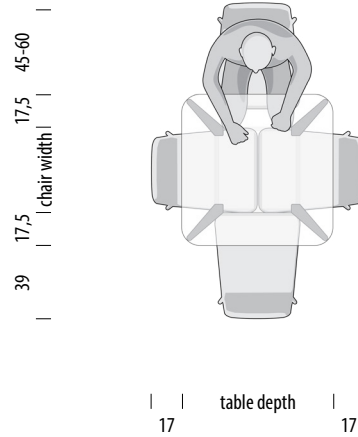

Design	Salih Teskeredžić	
Product size	W: 200, D: 90, H: 75	
Packaging	W: 206, D: 93, H: 13	
Volume	0,25 m ³	
Net weight	49,7 kg	37 kg
Gross weight	54,7 kg	41,8 kg
	(oak)	(linoleum)

Item no. 037 / 3D0

Leg spacing	Width	Depth	Height
Floor level	184	75	
Seat height	163	54	
Apron height	154	45	

Item no. 038 / 3D1

Leg spacing	Width	Depth	Height
Floor level	184	75	
Seat height	163	54	
Apron height	154	45	

Assembly 15 min / 2 persons

Plate	Thickness
	2 / 2,5

Stafa Table

Seating overview - Ena Chair | W: 45, D: 56, H: 84

0cm 100 140 160 180 200 220 240

Scale: 1:40

Version: 14-9-2023

Stafa Round Table Ø90 Size (cm)
Item no: 100 W: Ø90 H: 75

Stafa Table 80 x 80 Size (cm)
Item no: 2F5 / 381 W: 80 D: 80 H: 75

Stafa Table 140 x 90 Size (cm)
Item no: 034 / 3CD W: 140 D: 90 H: 75

Stafa Table 160 x 90 Size (cm)
Item no: 035 / 3CE W: 160 D: 90 H: 75

Stafa Table

Seating overview - Ena Chair | W: 45, D: 56, H: 84

0cm 100 140 160 180 200 220 240

Scale: 1:40

Version: 14-9-2023

Stafa Table 180 x 90 Size (cm)
Item no: 036 / 3CF W: 180 D: 90 H: 75