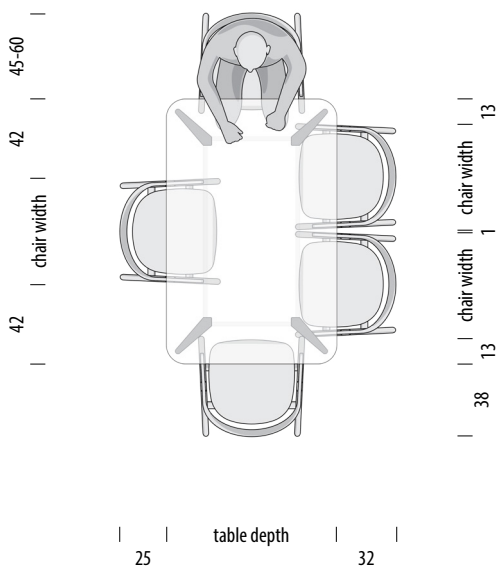

Design	Salih Teskeredžić	
Product size	W: 200, D: 90, H: 75	
Packaging	W: 206, D: 93, H: 13	
Volume	0,25 m ³	
Net weight	49,7 kg	37 kg
Gross weight	54,7 kg	41,8 kg
	(oak)	(linoleum)

Item no. 037 / 3D0

Leg spacing	Width	Depth	Height
Floor level	184	75	
Seat height	163	54	
Apron height	154	45	

Stafa Table 220 x 90 Size (cm)
Item no: 038 / 3D1 W: 220 D: 90 H: 75

deepest chair fit 6 chairs max. seating places 8 chairs

Stafa Table

Seating overview - Ava Chair | W: 56, D: 53, H: 77

0cm 100 140 160 180 200 220 240

Scale: 1:40

Version: 14-9-2023

Stafa Round Table Ø90 Size (cm)
Item no: 100 W: Ø90 H: 75

Stafa Table 80 x 80 Size (cm)
Item no: 2F5 / 381 W: 80 D: 80 H: 75

Stafa Table 140 x 90 Size (cm)
Item no: 034 / 3CD W: 140 D: 90 H: 75

deepest chair fit
4 chairs

max. seating places
6 chairs

Stafa Table 160 x 90 Size (cm)
Item no: 035 / 3CE W: 160 D: 90 H: 75

Stafa Table

Seating overview - Ava Chair | W: 56, D: 53, H: 77

0cm 100 140 160 180 200 220 240