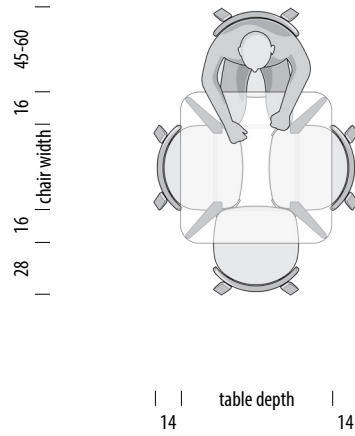

Design	Salih Teskeredžić	
Product size	W: 200, D: 90, H: 75	
Packaging	W: 206, D: 93, H: 13	
Volume	0,25 m ³	
Net weight	49,7 kg	37 kg
Gross weight	54,7 kg	41,8 kg
	(oak)	(linoleum)

Item no. 037 / 3D0

Leg spacing	Width	Depth	Height
Floor level	184	75	
Seat height	163	54	
Apron height	154	45	

Stafa Table 140 x 90 Size (cm)
Item no: 034 / 3CD W: 140 D: 90 H: 75

Stafa Table 160 x 90 Size (cm)
Item no: 035 / 3CE W: 160 D: 90 H: 75

Stafa Table

Seating overview - Fawn Chair | W: 48, D: 48, H: 79

0cm 100 140 160 180 200 220 240

Stafa Table 220 x 90
Item no: 038 / 3D1

Size (cm)
W: 220 D: 90 H: 75

Stafa Table

Seating overview - Nora Chair | W: 45, D: 47, H: 79

0cm 100 140 160 180 200 220 240

Scale: 1:40

Version: 14-9-2023

Stafa Round Table Ø90 Size (cm)
Item no: 100 W: Ø90 H: 75

Stafa Table 80 x 80 Size (cm)
Item no: 2F5 / 381 W: 80 D: 80 H: 75

Stafa Table 140 x 90 Size (cm)
Item no: 034 / 3CD W: 140 D: 90 H: 75

Stafa Table 160 x 90 Size (cm)
Item no: 035 / 3CE W: 160 D: 90 H: 75