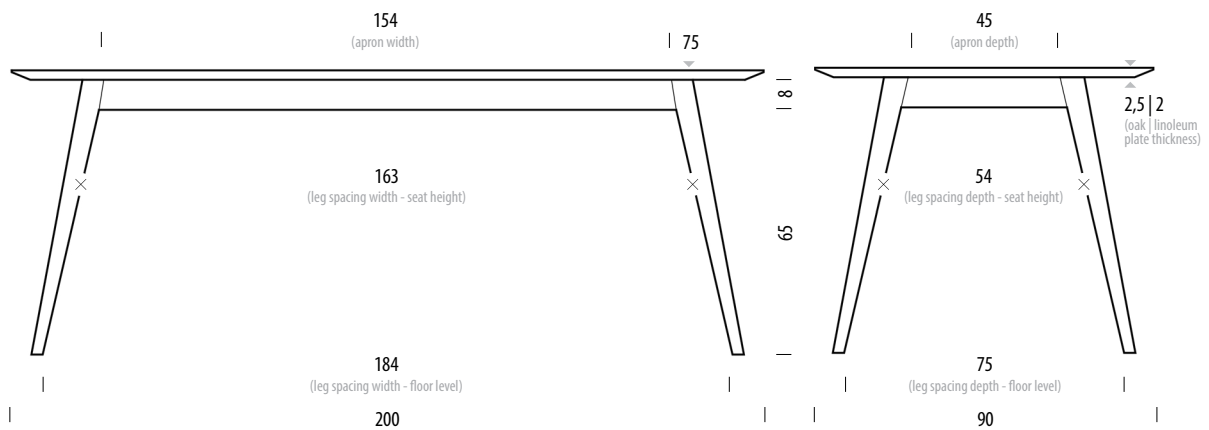

Item no. 037 / 3D0

Leg spacing	Width	Depth	Height
Floor level	184	75	
Seat height	163	54	
Apron height	154	45	

Assembly 15 min / 2 persons

Plate	Thickness
	2 / 2,5