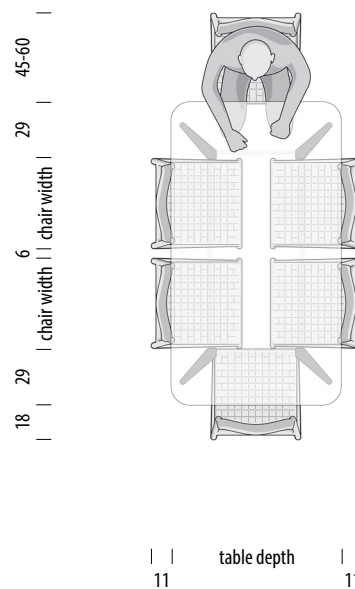

Design	Salih Teskeredžić	
Product size	W: 200, D: 90, H: 75	
Packaging	W: 206, D: 93, H: 13	
Volume	0,25 m ³	
Net weight	49,7 kg	37 kg
Gross weight	54,7 kg	41,8 kg
	(oak)	(linoleum)

Item no. 037 / 3D0

Leg spacing	Width	Depth	Height
Floor level	184	75	
Seat height	163	54	
Apron height	154	45	

Stafa Table 160 x 90 Size (cm)
Item no: 035 / 3CE W: 160 D: 90 H: 75

Stafa Table

Seating overview - Ena Chair | W: 45, D: 56, H: 84

0cm 100 140 160 180 200 220 240

Scale: 1:40

Version: 14-9-2023

Stafa Table 180 x 90 Size (cm)
Item no: 036 / 3CF W: 180 D: 90 H: 75

Stafa Table

Seating overview - Fawn Chair | W: 48, D: 48, H: 79

0cm 100 140 160 180 200 220 240

Scale: 1:40

Version: 14-9-2023

Stafa Round Table Ø90 Size (cm)
Item no: 100 W: Ø90 H: 75

Stafa Table 80 x 80 Size (cm)
Item no: 2F5 / 381 W: 80 D: 80 H: 75

Stafa Table 140 x 90 Size (cm)
Item no: 034 / 3CD W: 140 D: 90 H: 75

Stafa Table 160 x 90 Size (cm)
Item no: 035 / 3CE W: 160 D: 90 H: 75

Stafa Table

Seating overview - Fawn Chair | W: 48, D: 48, H: 79

0cm 100 140 160 180 200 220 240