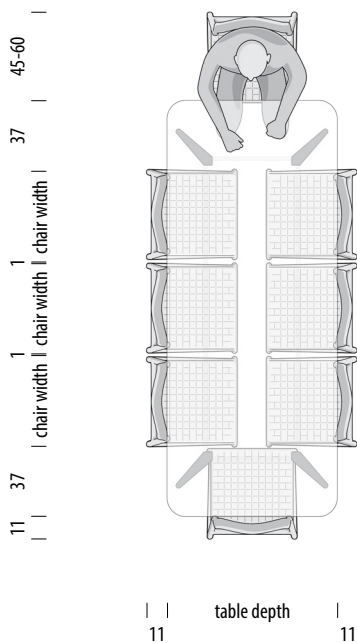

Stafa Table

Seating overview - Fawn Chair | W: 48, D: 48, H: 79

0cm 100 140 160 180 200 220 240

Scale: 1:40

Version: 14-9-2023

Stafa Round Table Ø90 Size (cm)
Item no: 100 W: Ø90 H: 75

Stafa Table 80 x 80 Size (cm)
Item no: 2F5 / 381 W: 80 D: 80 H: 75

Stafa Table 140 x 90 Size (cm)
Item no: 034 / 3CD W: 140 D: 90 H: 75

Stafa Table 160 x 90 Size (cm)
Item no: 035 / 3CE W: 160 D: 90 H: 75

Stafa Table

Seating overview - Fawn Chair | W: 48, D: 48, H: 79

0cm 100 140 160 180 200 220 240

Scale: 1:40

Version: 14-9-2023

Stafa Table 180 x 90
Item no: 036 / 3CF

Size (cm)
W: 180 D: 90 H: 75

deepest chair fit
6 chairs

max. seating places
8 chairs

Stafa Table 200 x 90
Item no: 037 / 3D0

Size (cm)
W: 200 D: 90 H: 75

Stafa Table 220 x 90
Item no: 038 / 3D1

Size (cm)
W: 220 D: 90 H: 75

Stafa Table

Seating overview - Nora Chair | W: 45, D: 47, H: 79

0cm 100 140 160 180 200 220 240

Scale: 1:40

Version: 14-9-2023

Stafa Round Table Ø90 Size (cm)
Item no: 100 W: Ø90 H: 75