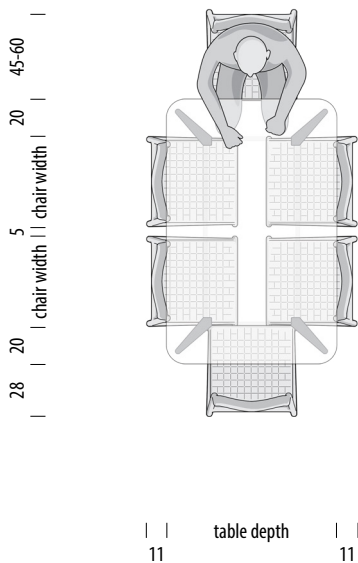

Design	Salih Teskeredžić	
Product size	W: 200, D: 90, H: 75	
Packaging	W: 206, D: 93, H: 13	
Volume	0,25 m ³	
Net weight	49,7 kg	37 kg
Gross weight	54,7 kg	41,8 kg
	(oak)	(linoleum)

Item no. 037 / 3D0

Leg spacing	Width	Depth	Height
Floor level	184	75	
Seat height	163	54	
Apron height	154	45	

Stafa Table 160 x 90 Size (cm)
Item no: 035 / 3CE W: 160 D: 90 H: 75

Stafa Table

Seating overview - Ena Chair | W: 45, D: 56, H: 84

0cm 100 140 160 180 200 220 240

Scale: 1:40

Version: 14-9-2023

Stafa Table 180 x 90 Size (cm)
Item no: 036 / 3CF W: 180 D: 90 H: 75

Stafa Table

Seating overview - Fawn Chair | W: 48, D: 48, H: 79

0cm 100 140 160 180 200 220 240

Scale: 1:40

Version: 14-9-2023

Stafa Round Table Ø90 Size (cm)
Item no: 100 W: Ø90 H: 75

Stafa Table 80 x 80 Size (cm)
Item no: 2F5 / 381 W: 80 D: 80 H: 75

Stafa Table 140 x 90 Size (cm)
Item no: 034 / 3CD W: 140 D: 90 H: 75

Stafa Table 160 x 90 Size (cm)
Item no: 035 / 3CE W: 160 D: 90 H: 75

Stafa Table

Seating overview - Fawn Chair | W: 48, D: 48, H: 79

0cm 100 140 160 180 200 220 240