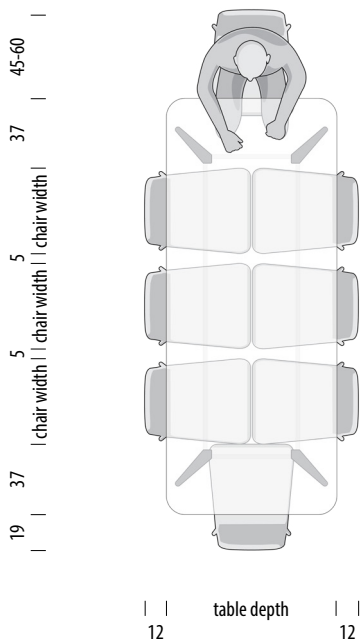

Design	Salih Teskeredžić	
Product size	W: 200, D: 90, H: 75	
Packaging	W: 206, D: 93, H: 13	
Volume	0,25 m ³	
Net weight	49,7 kg	37 kg
Gross weight	54,7 kg	41,8 kg
	(oak)	(linoleum)

Item no. 037 / 3D0

Leg spacing	Width	Depth	Height
Floor level	184	75	
Seat height	163	54	
Apron height	154	45	

Stafa Table 160 x 90 Size (cm)
Item no: 035 / 3CE W: 160 D: 90 H: 75

Stafa Table

Seating overview - Ena Chair | W: 45, D: 56, H: 84

0cm 100 140 160 180 200 220 240

Scale: 1:40

Version: 14-9-2023

Stafa Table 180 x 90 Size (cm)
Item no: 036 / 3CF W: 180 D: 90 H: 75

deepest chair fit 6 chairs max. seating places 8 chairs

Stafa Table 200 x 90 Size (cm)
Item no: 037 / 3D0 W: 200 D: 90 H: 75

deepest chair fit 6 chairs max. seating places 8 chairs

Stafa Table 220 x 90 Size (cm)
Item no: 038 / 3D1 W: 220 D: 90 H: 75

Stafa Table

Seating overview - Fawn Chair | W: 48, D: 48, H: 79

0cm 100 140 160 180 200 220 240

Scale: 1:40

Version: 14-9-2023

Stafa Round Table Ø90 Size (cm)
Item no: 100 W: Ø90 H: 75

Stafa Table 80 x 80 Size (cm)
Item no: 2F5 / 381 W: 80 D: 80 H: 75