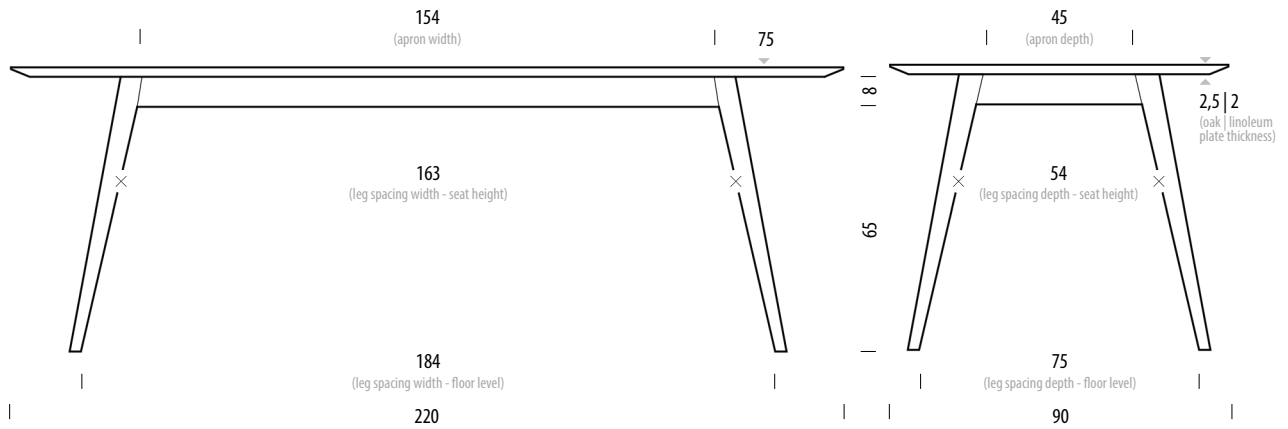

Design	Salih Teskeredžić	
Product size	W: 200, D: 90, H: 75	
Packaging	W: 206, D: 93, H: 13	
Volume	0,25 m ³	
Net weight	49,7 kg	37 kg
Gross weight	54,7 kg	41,8 kg
	(oak)	(linoleum)

Item no. 037 / 3D0

Leg spacing	Width	Depth	Height
Floor level	184	75	
Seat height	163	54	
Apron height	154	45	

Assembly 15 min / 2 persons

Plate	Thickness
	2 / 2,5

Stafa Table 220

Base Solid oak, Plate Solid oak / Linoleum

Version: 14-9-2023

Basic info

Design	Salih Teskeredžić	
Product size	W: 220, D: 90, H: 75	
Packaging	W: 226, D: 93, H: 13	
Volume	0,27 m ³	
Net weight	51,8 kg	40,3 kg
Gross weight	57,2 kg (oak)	45,6 kg (linoleum)

Item no. 038 / 3D1

Leg spacing	Width	Depth	Height
Floor level	184	75	
Seat height	163	54	
Apron height	154	45	

Assembly 15 min / 2 persons

Plate	Thickness
	2 / 2,5

Stafa Table

Seating overview - Ena Chair | W: 45, D: 56, H: 84

0cm 100 140 160 180 200 220 240

Scale: 1:40

Version: 14-9-2023

Stafa Round Table Ø90 Size (cm)
Item no: 100 W: Ø90 H: 75

Stafa Table 80 x 80 Size (cm)
Item no: 2F5 / 381 W: 80 D: 80 H: 75

Stafa Table 140 x 90 Size (cm)
Item no: 034 / 3CD W: 140 D: 90 H: 75