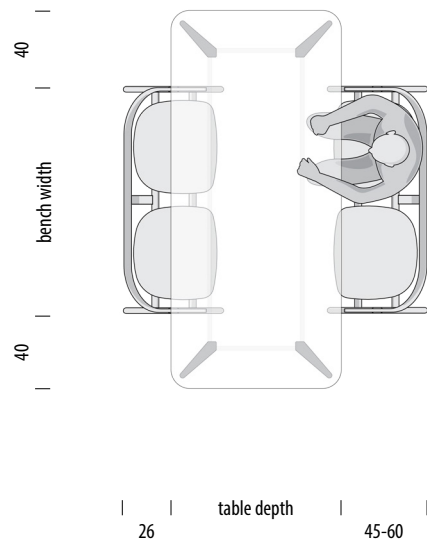

Stafa Table 220 x 90 **Size (cm)**
 Item no: 038 / 3D1 W: 220 D: 90 H: 75

deepest chair fit 6 chairs ↔ max. seating places 8 chairs

Stafa Table

Seating overview - Ava Bench | W: 120, D: 53, H: 77,5

0cm 100 140 160 180 200 220 240

Scale: 1:40

Version: 14-9-2023

Stafa table 140 x 90 **Size (cm)**
 Item no: 034 / 3CD W: 140 D: 90 H: 75

Stafa table 160 x 90 **Size (cm)**
 Item no: 035 / 3CE W: 160 D: 90 H: 75

Stafa table 180 x 90 **Size (cm)**
 Item no: 036 / 3CF W: 180 D: 90 H: 75

Stafa table 200 x 90 **Size (cm)**
 Item no: 037 / 3D0 W: 200 D: 90 H: 75

Stafa Table

Seating overview - Ava Bench | W: 120, D: 53, H: 77,5

0cm 100 140 160 180 200 220 240

Scale: 1:40

Version: 14-9-2023

Stafa table 220 x 90
Item no: 038 / 3D1