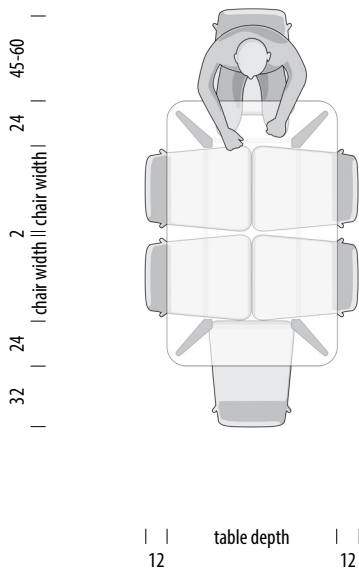

Design	Salih Teskeredžić	
Product size	W: 200, D: 90, H: 75	
Packaging	W: 206, D: 93, H: 13	
Volume	0,25 m ³	
Net weight	49,7 kg	37 kg
Gross weight	54,7 kg	41,8 kg
	(oak)	(linoleum)

Item no. 037 / 3D0

Leg spacing	Width	Depth	Height
Floor level	184	75	
Seat height	163	54	
Apron height	154	45	

Item no. 038 / 3D1

Leg spacing	Width	Depth	Height
Floor level	184	75	
Seat height	163	54	
Apron height	154	45	

Assembly 15 min / 2 persons

Plate	Thickness
	2 / 2,5

Stafa Table

Seating overview - Ena Chair | W: 45, D: 56, H: 84

0cm 100 140 160 180 200 220 240

Scale: 1:40

Version: 14-9-2023

Stafa Round Table Ø90 Size (cm)
Item no: 100 W: Ø90 H: 75

Stafa Table 80 x 80 Size (cm)
Item no: 2F5 / 381 W: 80 D: 80 H: 75

Stafa Table 140 x 90 Size (cm)
Item no: 034 / 3CD W: 140 D: 90 H: 75

Stafa Table 160 x 90 Size (cm)
Item no: 035 / 3CE W: 160 D: 90 H: 75

Stafa Table

Seating overview - Ena Chair | W: 45, D: 56, H: 84

0cm 100 140 160 180 200 220 240

Scale: 1:40

Version: 14-9-2023

Stafa Table 180 x 90 Size (cm)
Item no: 036 / 3CF W: 180 D: 90 H: 75