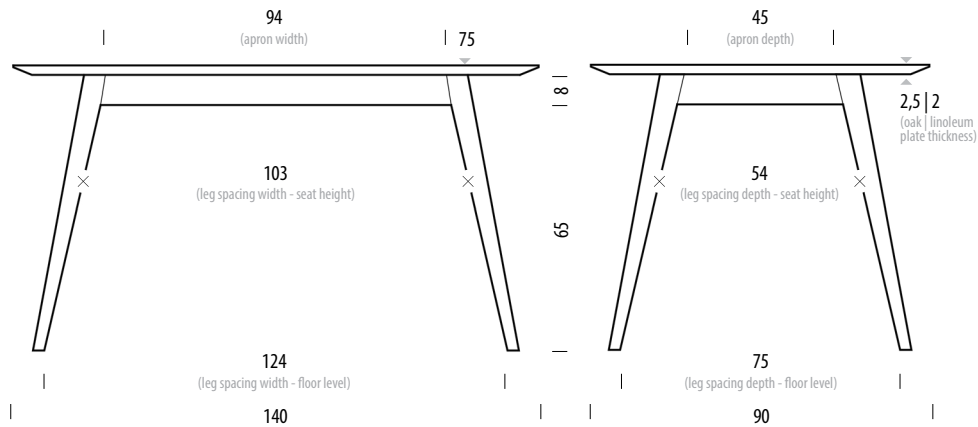

Item no. 2F5 / 381

Leg spacing	Width	Depth	Height
Floor level	69	69	
Seat height	48	48	
Apron height	39	39	

Assembly 15 min / 2 persons

Plate	Thickness
	2 / 2,5

Stafa Table 140

Base Solid oak, Plate Solid oak / Linoleum

Basic info

Design	Salih Teskeredžić	
Product size	W: 140, D: 90, H: 75	
Packaging	W: 146, D: 93, H: 13	
Volume	0,17 m ³	
Net weight	37,2 kg	28,1 kg
Gross weight	40,7 kg	31,5 kg
	(oak)	(linoleum)

Item no. 034 / 3CD

Leg spacing	Width	Depth	Height
Floor level	124	75	
Seat height	103	54	
Apron height	94	45	

Assembly 15 min / 2 persons

Plate	Thickness
	2 / 2,5

Stafa Table 160

Base Solid oak, Plate Solid oak / Linoleum

Version: 14-9-2023

Design	Salih Teskeredžić	
Product size	W: 200, D: 90, H: 75	
Packaging	W: 206, D: 93, H: 13	
Volume	0,25 m ³	
Net weight	49,7 kg	37 kg
Gross weight	54,7 kg	41,8 kg
	(oak)	(linoleum)

Item no. 037 / 3D0

Leg spacing	Width	Depth	Height
Floor level	184	75	
Seat height	163	54	
Apron height	154	45	