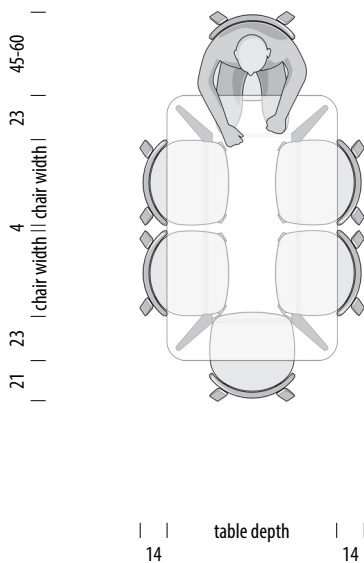

Design	Salih Teskeredžić	
Product size	W: 200, D: 90, H: 75	
Packaging	W: 206, D: 93, H: 13	
Volume	0,25 m ³	
Net weight	49,7 kg	37 kg
Gross weight	54,7 kg	41,8 kg
	(oak)	(linoleum)

Item no. 037 / 3D0

Leg spacing	Width	Depth	Height
Floor level	184	75	
Seat height	163	54	
Apron height	154	45	

Stafa Table 140 x 90 Size (cm)
Item no: 034 / 3CD W: 140 D: 90 H: 75

Stafa Table 160 x 90 Size (cm)
Item no: 035 / 3CE W: 160 D: 90 H: 75

Stafa Table

Seating overview - Fawn Chair | W: 48, D: 48, H: 79

0cm 100 140 160 180 200 220 240

Stafa Table 220 x 90
Item no: 038 / 3D1

Size (cm)
W: 220 D: 90 H: 75

Stafa Table

Seating overview - Nora Chair | W: 45, D: 47, H: 79

0cm 100 140 160 180 200 220 240

Scale: 1:40

Version: 14-9-2023

Stafa Round Table Ø90 Size (cm)
Item no: 100 W: Ø90 H: 75

Stafa Table 80 x 80 Size (cm)
Item no: 2F5 / 381 W: 80 D: 80 H: 75

Stafa Table 140 x 90 Size (cm)
Item no: 034 / 3CD W: 140 D: 90 H: 75

Stafa Table 160 x 90 Size (cm)
Item no: 035 / 3CE W: 160 D: 90 H: 75