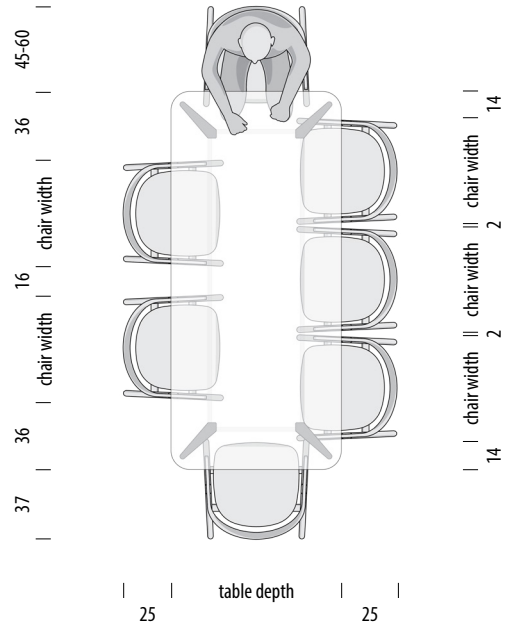

Scale: 1:40

Version: 14-9-2023

Stafa Round Table Ø90 Size (cm)
Item no: 100 W: Ø90 H: 75

Stafa Table 80 x 80 Size (cm)
Item no: 2F5 / 381 W: 80 D: 80 H: 75

Stafa Table 140 x 90 Size (cm)
Item no: 034 / 3CD W: 140 D: 90 H: 75

deepest chair fit
4 chairs

max. seating places
6 chairs

Stafa Table 160 x 90 Size (cm)
Item no: 035 / 3CE W: 160 D: 90 H: 75

Stafa Table

Seating overview - Ava Chair | W: 56, D: 53, H: 77

0cm 100 140 160 180 200 220 240

Scale: 1:40

Version: 14-9-2023

Stafa Table 180 x 90 **Size (cm)**
 Item no: 036 / 3CF W: 180 D: 90 H: 75

Stafa Table 200 x 90 **Size (cm)**
 Item no: 037 / 3D0 W: 200 D: 90 H: 75

deepest chair fit 6 chairs ↔ max. seating places 8 chairs

Stafa Table 220 x 90 **Size (cm)**
 Item no: 038 / 3D1 W: 220 D: 90 H: 75

deepest chair fit 6 chairs ↔ max. seating places 8 chairs

Stafa Table

Seating overview - Ava Bench | W: 120, D: 53, H: 77,5

0cm 100 140 160 180 200 220 240