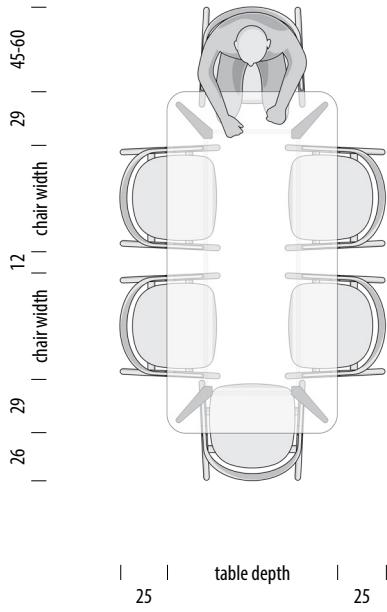

Design	Salih Teskeredžić	
Product size	W: 200, D: 90, H: 75	
Packaging	W: 206, D: 93, H: 13	
Volume	0,25 m ³	
Net weight	49,7 kg	37 kg
Gross weight	54,7 kg	41,8 kg
	(oak)	(linoleum)

Item no. 037 / 3D0

Leg spacing	Width	Depth	Height
Floor level	184	75	
Seat height	163	54	
Apron height	154	45	

Scale: 1:40

Version: 14-9-2023

Stafa Round Table Ø90 Size (cm)
Item no: 100 W: Ø90 H: 75

Stafa Table 80 x 80 Size (cm)
Item no: 2F5 / 381 W: 80 D: 80 H: 75

Stafa Table 140 x 90 Size (cm)
Item no: 034 / 3CD W: 140 D: 90 H: 75

deepest chair fit
4 chairs

max. seating places
6 chairs

Stafa Table 160 x 90 Size (cm)
Item no: 035 / 3CE W: 160 D: 90 H: 75

Stafa Table

Seating overview - Ava Chair | W: 56, D: 53, H: 77

0cm 100 140 160 180 200 220 240

Scale: 1:40

Version: 14-9-2023

Stafa Table 180 x 90 **Size (cm)**
 Item no: 036 / 3CF W: 180 D: 90 H: 75

Stafa Table 200 x 90 **Size (cm)**
 Item no: 037 / 3D0 W: 200 D: 90 H: 75

deepest chair fit 6 chairs ↔ max. seating places 8 chairs