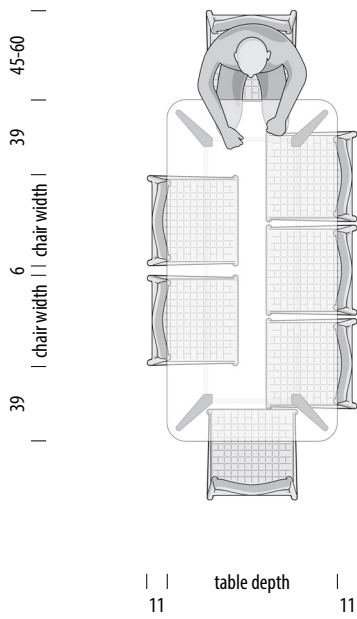

Stafa Table

Seating overview - Fawn Chair | W: 48, D: 48, H: 79

0cm 100 140 160 180 200 220 240

Scale: 1:40

Version: 14-9-2023

Stafa Round Table Ø90 Size (cm)
Item no: 100 W: Ø90 H: 75

Stafa Table 80 x 80 Size (cm)
Item no: 2F5 / 381 W: 80 D: 80 H: 75

Stafa Table 140 x 90 Size (cm)
Item no: 034 / 3CD W: 140 D: 90 H: 75

Stafa Table 160 x 90 Size (cm)
Item no: 035 / 3CE W: 160 D: 90 H: 75

Stafa Table

Seating overview - Fawn Chair | W: 48, D: 48, H: 79

0cm 100 140 160 180 200 220 240

Scale: 1:40

Version: 14-9-2023

Stafa Table 180 x 90
Item no: 036 / 3CF

Size (cm)
W: 180 D: 90 H: 75

deepest chair fit
6 chairs

max. seating places
8 chairs

Stafa Table 200 x 90
Item no: 037 / 3D0

Size (cm)
W: 200 D: 90 H: 75

Stafa Table 220 x 90
Item no: 038 / 3D1

Size (cm)
W: 220 D: 90 H: 75

Stafa Table

Seating overview - Nora Chair | W: 45, D: 47, H: 79

0cm 100 140 160 180 200 220 240

Scale: 1:40

Version: 14-9-2023

Stafa Round Table Ø90 Size (cm)
Item no: 100 W: Ø90 H: 75