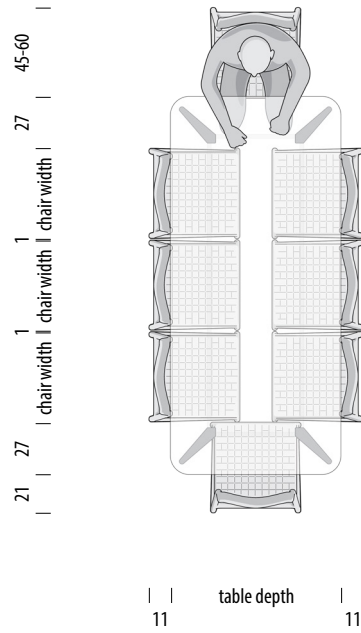

Stafa Table

Seating overview - Fawn Chair | W: 48, D: 48, H: 79

0cm 100 140 160 180 200 220 240

Scale: 1:40

Version: 14-9-2023

Stafa Round Table Ø90 Size (cm)
Item no: 100 W: Ø90 H: 75

Stafa Table 80 x 80 Size (cm)
Item no: 2F5 / 381 W: 80 D: 80 H: 75

Stafa Table 140 x 90 Size (cm)
Item no: 034 / 3CD W: 140 D: 90 H: 75

Stafa Table 160 x 90 Size (cm)
Item no: 035 / 3CE W: 160 D: 90 H: 75

Stafa Table

Seating overview - Fawn Chair | W: 48, D: 48, H: 79

0cm 100 140 160 180 200 220 240

Scale: 1:40

Version: 14-9-2023

Stafa Table 180 x 90
Item no: 036 / 3CF

Size (cm)
W: 180 D: 90 H: 75

deepest chair fit
6 chairs

max. seating places
8 chairs

Stafa Table 200 x 90
Item no: 037 / 3D0

Size (cm)
W: 200 D: 90 H: 75

Stafa Table 220 x 90
Item no: 038 / 3D1

Size (cm)
W: 220 D: 90 H: 75

Stafa Table

Seating overview - Nora Chair | W: 45, D: 47, H: 79

0cm 100 140 160 180 200 220 240

Scale: 1:40

Version: 14-9-2023

Stafa Round Table Ø90 Size (cm)
Item no: 100 W: Ø90 H: 75