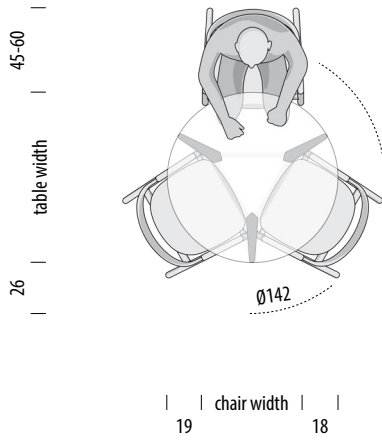

Stafa Table 80 x 80 Size (cm)
Item no: 2F5 / 381 W: 80 D: 80 H: 75

Stafa Table 140 x 90 Size (cm)
Item no: 034 / 3CD W: 140 D: 90 H: 75

Stafa Table 160 x 90 Size (cm)
Item no: 035 / 3CE W: 160 D: 90 H: 75

Stafa Table

Seating overview - Nora Chair | W: 45, D: 47, H: 79

0cm 100 140 160 180 200 220 240

Scale: 1:40

Version: 14-9-2023

Stafa Table 180 x 90 Size (cm)
Item no: 036 / 3CF W: 180 D: 90 H: 75

deepest chair fit 6 chairs ↔ max. seating places 8 chairs

Stafa Table 200 x 90 Size (cm)
Item no: 037 / 3D0 W: 200 D: 90 H: 75

Stafa Table 220 x 90 Size (cm)
Item no: 038 / 3D1 W: 220 D: 90 H: 75

Stafa Table

Seating overview - Muna Chair | W: 53, D: 53, H: 75

0cm 100 140 160 180 200 220 240

Scale: 1:40

Version: 14-9-2023

Stafa Round Table Ø90 Size (cm)
Item no: 100 W: Ø90 H: 75

Stafa Table 80 x 80 Size (cm)
Item no: 2F5 / 381 W: 80 D: 80 H: 75

Stafa Table 140 x 90 Size (cm)
Item no: 034 / 3CD W: 140 D: 90 H: 75