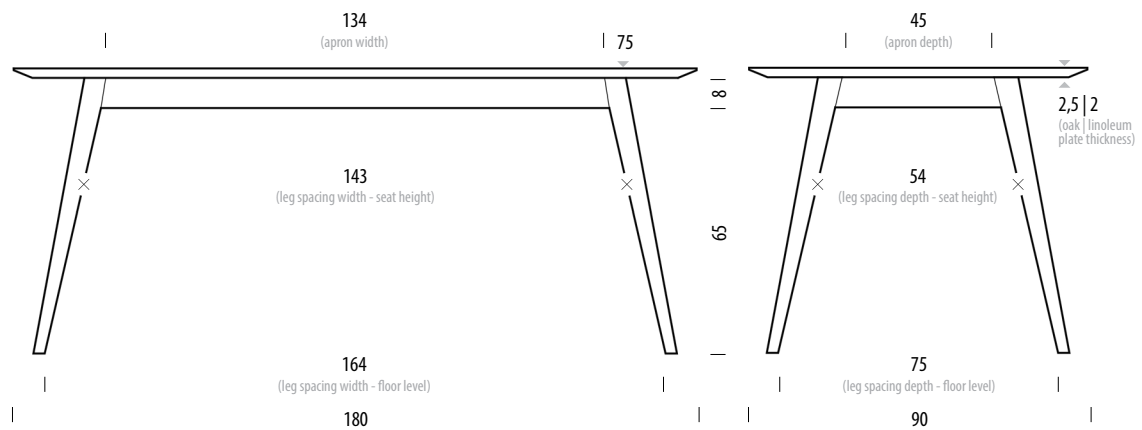

Leg spacing	Width	Depth	Height
Floor level	133	75	
Seat height	111	54	
Apron height	102	45	

Assembly 15 min / 2 persons

Plate	Thickness
	2 / 2,5

Stafa Table 180

Base Solid oak, Plate Solid oak / Linoleum

Version: 14-9-2023

Basic info

Design	Salih Teskeredžić	
Product size	W: 180, D: 90, H: 75	
Packaging	W: 186, D: 93, H: 13	
Volume	0,22 m ³	
Net weight	45,5 kg	33,2 kg
Gross weight	49,9 kg	37,6 kg
	(oak)	(linoleum)

Item no. 036 / 3CF

Leg spacing	Width	Depth	Height
Floor level	164	75	
Seat height	143	54	
Apron height	134	45	

Assembly 15 min / 2 persons

Plate	Thickness
	2 / 2,5

Stafa Table 200

Base Solid oak, Plate Solid oak / Linoleum

Basic info

Design	Salih Teskeredžić	
Product size	W: 200, D: 90, H: 75	
Packaging	W: 206, D: 93, H: 13	
Volume	0,25 m ³	
Net weight	49,7 kg	37 kg
Gross weight	54,7 kg	41,8 kg
	(oak)	(linoleum)

Item no. 037 / 3D0

Leg spacing	Width	Depth	Height
Floor level	184	75	
Seat height	163	54	
Apron height	154	45	