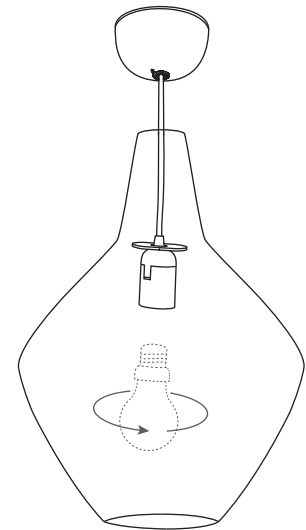

1

4A

4B

2

5

3

Sipuli

Lisa Johansson-Pape

INNOLUX

Asennusohje / Installation manual / Bruksansvisning
V.21A_EMÄ

1x

Suositteltu valonlähde / Recommended lightsource
/ Rekommenderade ljuskällan:

5 - 8W
LED
E27

HUOM: Käännä sähköt pois sähkökeskuksesta ennen asennusta.
NOTICE: Switch off the main electricity before installing.
OBS: Vänd av elektricitet från elcenter.