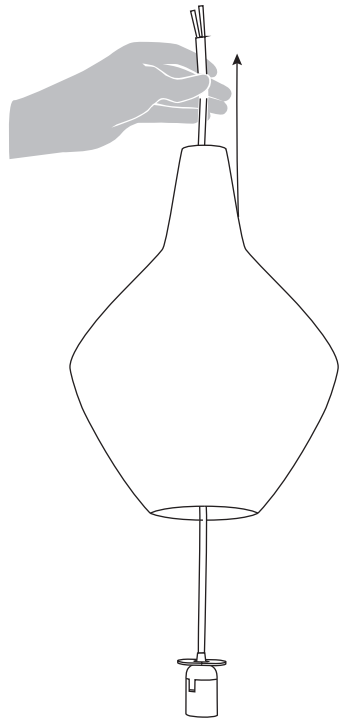

1

4A

4B

2

5

3

Sipuli

Lisa Johansson-Pape

INNOLUX

Asennusohje / Installation manual / Bruksansvisning
V.21A_EMÄ

1x

Suositteltu valonlähde / Recommended lightsource
/ Rekommenderade ljuskällan:

5 - 8W
LED
E27

HUOM: Käännä sähköt pois sähkökeskuksesta ennen asennusta.
NOTICE: Switch off the main electricity before installing.
OBS: Vänd av elektricitet från elcenter.