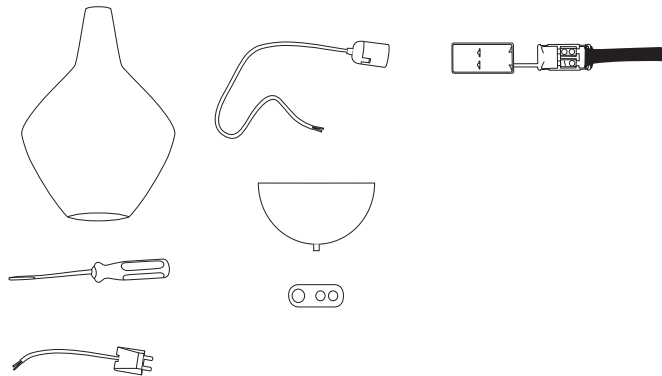

INNOLUX

Asennusohje / Installation manual / Bruksansvisning
V.21A_EMÄ

1x

Suositteltu valonlähde / Recommended lightsource
/ Rekommenderade ljuskällan:

5 - 8W
LED
E27

HUOM: Käännä sähköt pois sähkökeskuksesta ennen asennusta.
NOTICE: Switch off the main electricity before installing.
OBS: Vänd av elektricitet från elcenter.