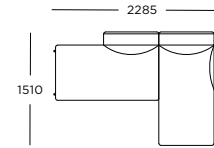

Configuration 4

Modules 15 + 14