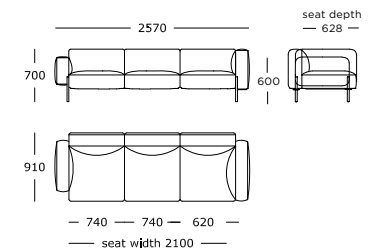

**Module 2**

2 seater, left arm

**Module 3**

2 seater, right arm

**Module 4**

2 seater, left corner

**Module 5**

2 seater, right corner

**Module 6**

3 seater

**Module 7**

3 seater, left arm

**Module 8**

3 seater, right arm

**Module 9**

3 seater, left corner

**Module 10**

3 seater, right corner

**Module 11**

3 seater, left corner

**Module 12**

3 seater, right corner

**Module 13**

Chaise long, left

**Module 14**

Chaise long, right

**Module 15**

1 seater, end terminal, left

Seat height: 410 mm

Hang / Module overview

Module 16

1 seater, end terminal, right