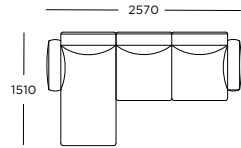

Module 21

Large stool

Seat height: 410 mm

Hang / Module overview

Configuration 1

Modules 13 + 3

Configuration 2

Modules 15 + 3