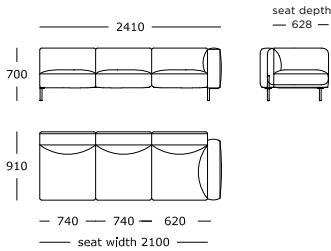

**Module 6**

3 seater

**Module 7**

3 seater, left arm

**Module 8**

3 seater, right arm

**Module 9**

3 seater, left corner

**Module 10**

3 seater, right corner

**Module 11**

3 seater, left corner

**Module 12**

3 seater, right corner

**Module 13**

Chaise long, left

**Module 14**

Chaise long, right

**Module 15**

1 seater, end terminal, left

Seat height: 410 mm

Hang / Module overview

Module 16

1 seater, end terminal, right