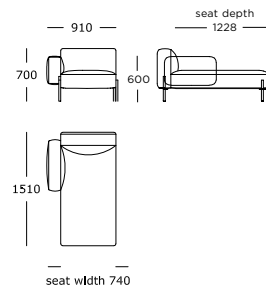

**Module 6**

3 seater

**Module 7**

3 seater, left arm

**Module 8**

3 seater, right arm

**Module 9**

3 seater, left corner

**Module 10**

3 seater, right corner

**Module 11**

3 seater, left corner

**Module 12**

3 seater, right corner

**Module 13**

Chaise long, left

**Module 14**

Chaise long, right

**Module 15**

1 seater, end terminal, left

Seat height: 410 mm

Hang / Module overview

Module 16

1 seater, end terminal, right

Module 21

Large stool

Seat height: 410 mm

Hang / Module overview

Configuration 1

Modules 13 + 3

Configuration 2

Modules 15 + 3