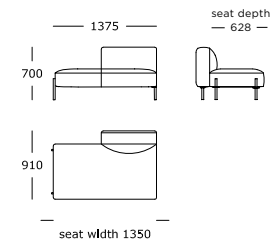

**Module 6**

3 seater

**Module 7**

3 seater, left arm

**Module 8**

3 seater, right arm

**Module 9**

3 seater, left corner

**Module 10**

3 seater, right corner

**Module 11**

3 seater, left corner

**Module 12**

3 seater, right corner

**Module 13**

Chaise long, left

**Module 14**

Chaise long, right

**Module 15**

1 seater, end terminal, left

Seat height: 410 mm

Hang / Module overview

Module 16

1 seater, end terminal, right

Module 21

Large stool

Seat height: 410 mm

Hang / Module overview

Configuration 1

Modules 13 + 3

Configuration 2

Modules 15 + 3