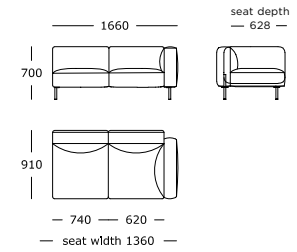

**Module 2**

2 seater, left arm

**Module 3**

2 seater, right arm

**Module 4**

2 seater, left corner

**Module 5**

2 seater, right corner

**Module 6**

3 seater

**Module 7**

3 seater, left arm

**Module 8**

3 seater, right arm

**Module 9**

3 seater, left corner

**Module 10**

3 seater, right corner

**Module 11**

3 seater, left corner

**Module 12**

3 seater, right corner

**Module 13**

Chaise long, left

**Module 14**

Chaise long, right

**Module 15**

1 seater, end terminal, left

Seat height: 410 mm

Hang / Module overview

Module 16

1 seater, end terminal, right