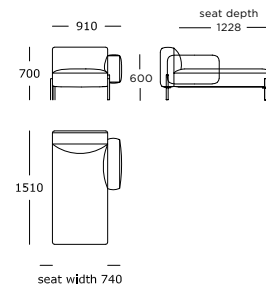

**Module 6**

3 seater

**Module 7**

3 seater, left arm

**Module 8**

3 seater, right arm

**Module 9**

3 seater, left corner

**Module 10**

3 seater, right corner

**Module 11**

3 seater, left corner

**Module 12**

3 seater, right corner

**Module 13**

Chaise long, left

**Module 14**

Chaise long, right

**Module 15**

1 seater, end terminal, left

Seat height: 410 mm

Hang / Module overview

Module 16

1 seater, end terminal, right

Module 21

Large stool

Seat height: 410 mm

Hang / Module overview

Configuration 1

Modules 13 + 3

Configuration 2

Modules 15 + 3