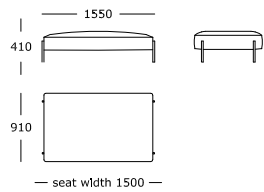

**Module 10**

3 seater, right corner

**Module 11**

3 seater, left corner

**Module 12**

3 seater, right corner

**Module 13**

Chaise long, left

**Module 14**

Chaise long, right

**Module 15**

1 seater, end terminal, left

Seat height: 410 mm

Hang / Module overview

Module 16

1 seater, end terminal, right

Module 17

2 seater, end terminal, left

Module 18

2 seater, end terminal, right

Module 19

Small stool

Module 20

Medium stool

Module 21

Large stool

Seat height: 410 mm

Hang / Module overview

Configuration 1

Modules 13 + 3

Configuration 2

Modules 15 + 3