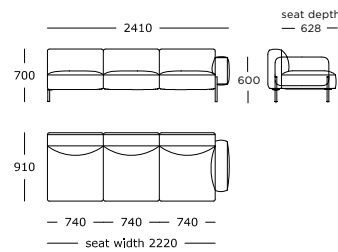

**Module 2**

2 seater, left arm

**Module 3**

2 seater, right arm

**Module 4**

2 seater, left corner

**Module 5**

2 seater, right corner

**Module 6**

3 seater

**Module 7**

3 seater, left arm

**Module 8**

3 seater, right arm

**Module 9**

3 seater, left corner

**Module 10**

3 seater, right corner

**Module 11**

3 seater, left corner

**Module 12**

3 seater, right corner

**Module 13**

Chaise long, left

**Module 14**

Chaise long, right

**Module 15**

1 seater, end terminal, left

Seat height: 410 mm

Hang / Module overview

Module 16

1 seater, end terminal, right