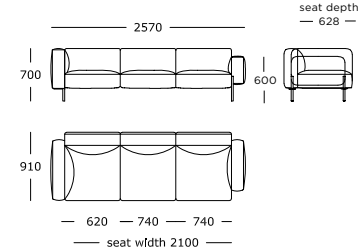

**Module 2**

2 seater, left arm

**Module 3**

2 seater, right arm

**Module 4**

2 seater, left corner

**Module 5**

2 seater, right corner

**Module 6**

3 seater

**Module 7**

3 seater, left arm

**Module 8**

3 seater, right arm

**Module 9**

3 seater, left corner

**Module 10**

3 seater, right corner

**Module 11**

3 seater, left corner

**Module 12**

3 seater, right corner

**Module 13**

Chaise long, left

**Module 14**

Chaise long, right

**Module 15**

1 seater, end terminal, left

Seat height: 410 mm

Hang / Module overview

Module 16

1 seater, end terminal, right