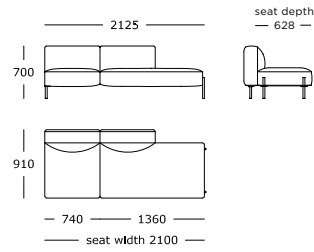

**Module 10**

3 seater, right corner

**Module 11**

3 seater, left corner

**Module 12**

3 seater, right corner

**Module 13**

Chaise long, left

**Module 14**

Chaise long, right

**Module 15**

1 seater, end terminal, left

Seat height: 410 mm

Hang / Module overview

Module 16

1 seater, end terminal, right

Module 17

2 seater, end terminal, left

Module 18

2 seater, end terminal, right

Module 19

Small stool

Module 20

Medium stool

Module 21

Large stool

Seat height: 410 mm

Hang / Module overview

Configuration 1

Modules 13 + 3

Configuration 2

Modules 15 + 3