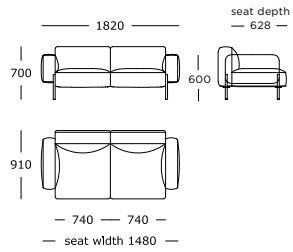

**Module 2**

2 seater, left arm

**Module 3**

2 seater, right arm

**Module 4**

2 seater, left corner

**Module 5**

2 seater, right corner

**Module 14**

Chaise long, right

**Module 15**

1 seater, end terminal, left

Seat height: 410 mm

Hang / Module overview

Module 16

1 seater, end terminal, right

Module 21

Large stool

Seat height: 410 mm

Hang / Module overview

Configuration 1

Modules 13 + 3

Configuration 2

Modules 15 + 3