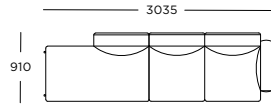

Module 21

Large stool

Seat height: 410 mm

Hang / Module overview

Configuration 1

Modules 13 + 3

Configuration 2

Modules 15 + 3