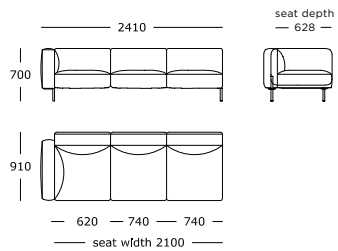

**Module 2**

2 seater, left arm

**Module 3**

2 seater, right arm

**Module 4**

2 seater, left corner

**Module 5**

2 seater, right corner

**Module 6**

3 seater

**Module 7**

3 seater, left arm

**Module 8**

3 seater, right arm

**Module 9**

3 seater, left corner

**Module 10**

3 seater, right corner

**Module 11**

3 seater, left corner

**Module 12**

3 seater, right corner

**Module 13**

Chaise long, left

**Module 14**

Chaise long, right

**Module 15**

1 seater, end terminal, left

Seat height: 410 mm

Hang / Module overview

Module 16

1 seater, end terminal, right