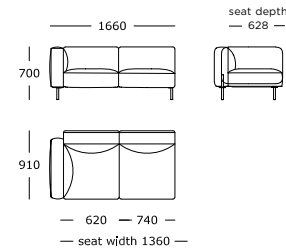

**Module 2**

2 seater, left arm

**Module 3**

2 seater, right arm

**Module 4**

2 seater, left corner

**Module 5**

2 seater, right corner

**Module 6**

3 seater

**Module 7**

3 seater, left arm

**Module 8**

3 seater, right arm

**Module 9**

3 seater, left corner

**Module 10**

3 seater, right corner

**Module 11**

3 seater, left corner

**Module 12**

3 seater, right corner

**Module 13**

Chaise long, left

**Module 14**

Chaise long, right

**Module 15**

1 seater, end terminal, left

Seat height: 410 mm

Hang / Module overview

Module 16

1 seater, end terminal, right