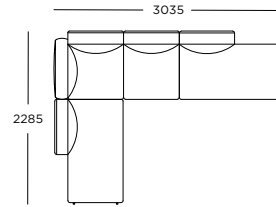

Configuration 3

Modules 15 + 4 + 16