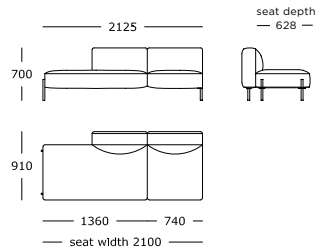

**Module 10**

3 seater, right corner

**Module 11**

3 seater, left corner

**Module 12**

3 seater, right corner

**Module 13**

Chaise long, left

**Module 14**

Chaise long, right

**Module 15**

1 seater, end terminal, left

Seat height: 410 mm

Hang / Module overview

Module 16

1 seater, end terminal, right

Module 17

2 seater, end terminal, left

Module 18

2 seater, end terminal, right

Module 19

Small stool

Module 20

Medium stool

Module 21

Large stool

Seat height: 410 mm

Hang / Module overview

Configuration 1

Modules 13 + 3

Configuration 2

Modules 15 + 3