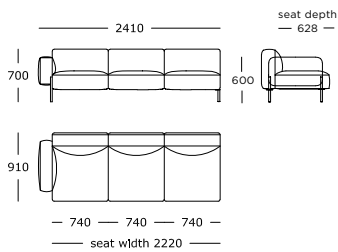

**Module 2**

2 seater, left arm

**Module 3**

2 seater, right arm

**Module 4**

2 seater, left corner

**Module 5**

2 seater, right corner

**Module 6**

3 seater

**Module 7**

3 seater, left arm

**Module 8**

3 seater, right arm

**Module 9**

3 seater, left corner

**Module 14**

Chaise long, right

**Module 15**

1 seater, end terminal, left

Seat height: 410 mm

Hang / Module overview

Module 16

1 seater, end terminal, right

Module 21

Large stool

Seat height: 410 mm

Hang / Module overview

Configuration 1

Modules 13 + 3

Configuration 2

Modules 15 + 3