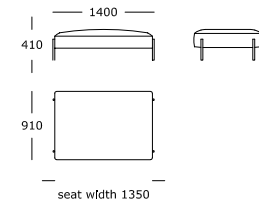

**Module 10**

3 seater, right corner

**Module 11**

3 seater, left corner

**Module 12**

3 seater, right corner

**Module 13**

Chaise long, left

**Module 14**

Chaise long, right

**Module 15**

1 seater, end terminal, left

Seat height: 410 mm

Hang / Module overview

Module 16

1 seater, end terminal, right

Module 17

2 seater, end terminal, left

Module 18

2 seater, end terminal, right

Module 19

Small stool

Module 20

Medium stool

Module 21

Large stool

Seat height: 410 mm

Hang / Module overview

Configuration 1

Modules 13 + 3

Configuration 2

Modules 15 + 3