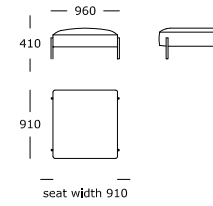

**Module 10**

3 seater, right corner

**Module 11**

3 seater, left corner

**Module 12**

3 seater, right corner

**Module 13**

Chaise long, left

**Module 14**

Chaise long, right

**Module 15**

1 seater, end terminal, left

Seat height: 410 mm

Hang / Module overview

Module 16

1 seater, end terminal, right

Module 17

2 seater, end terminal, left

Module 18

2 seater, end terminal, right

Module 19

Small stool

Module 20

Medium stool

Module 21

Large stool

Seat height: 410 mm

Hang / Module overview

Configuration 1

Modules 13 + 3

Configuration 2

Modules 15 + 3