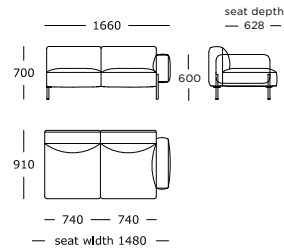

**Module 2**

2 seater, left arm

**Module 3**

2 seater, right arm

**Module 4**

2 seater, left corner

**Module 5**

2 seater, right corner

**Module 14**

Chaise long, right

**Module 15**

1 seater, end terminal, left

Seat height: 410 mm

Hang / Module overview

Module 16

1 seater, end terminal, right

Module 21

Large stool

Seat height: 410 mm

Hang / Module overview

Configuration 1

Modules 13 + 3

Configuration 2

Modules 15 + 3