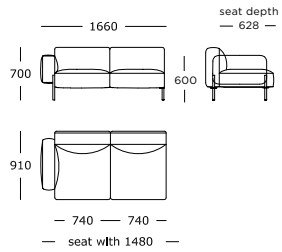

**Module 2**

2 seater, left arm

**Module 3**

2 seater, right arm

**Module 4**

2 seater, left corner

**Module 5**

2 seater, right corner

**Module 14**

Chaise long, right

**Module 15**

1 seater, end terminal, left

Seat height: 410 mm

Hang / Module overview

Module 16

1 seater, end terminal, right

Module 21

Large stool

Seat height: 410 mm

Hang / Module overview

Configuration 1

Modules 13 + 3

Configuration 2

Modules 15 + 3