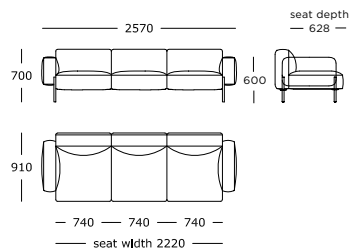

**Module 2**

2 seater, left arm

**Module 3**

2 seater, right arm

**Module 4**

2 seater, left corner

**Module 5**

2 seater, right corner

**Module 6**

3 seater

**Module 7**

3 seater, left arm

**Module 8**

3 seater, right arm

**Module 9**

3 seater, left corner

**Module 14**

Chaise long, right

**Module 15**

1 seater, end terminal, left

Seat height: 410 mm

Hang / Module overview

Module 16

1 seater, end terminal, right

Module 21

Large stool

Seat height: 410 mm

Hang / Module overview

Configuration 1

Modules 13 + 3

Configuration 2

Modules 15 + 3