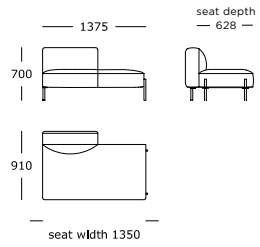

**Module 10**

3 seater, right corner

**Module 11**

3 seater, left corner

**Module 12**

3 seater, right corner

**Module 13**

Chaise long, left

**Module 14**

Chaise long, right

**Module 15**

1 seater, end terminal, left

Seat height: 410 mm

Hang / Module overview

Module 16

1 seater, end terminal, right

Module 17

2 seater, end terminal, left

Module 18

2 seater, end terminal, right

Module 19

Small stool

Module 20

Medium stool

Module 21

Large stool

Seat height: 410 mm

Hang / Module overview

Configuration 1

Modules 13 + 3

Configuration 2

Modules 15 + 3