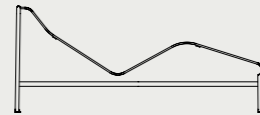

Hee  
Bar Stool Low  
W43 x D45 x H75 cm  
SH65 cm

Hee  
Bar Stool High  
W44 x D47 x H86 cm  
SH75 cm

Palissade  
Lounge Sofa  
W139 x D88 x H70 cm  
SH38 cm

Palissade  
Ottoman  
W65 x D60 x H37 cm

Palissade  
Chaise Longue  
W65,5 x D164,5 x H70,5 cm