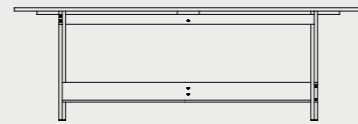

Balcony  
Stool  
W39 x D35 x H46 cm

Balcony  
Bar Stool Low  
W39,5 x D39,5 x H65 cm

Balcony  
Bar Stool High  
W39,5 x D39,5 x H75 cm

Crate  
Table  
W180 x D89,5 x H74,5 cm

Crate  
Table  
W230 x D89,5 x H74,5 cm