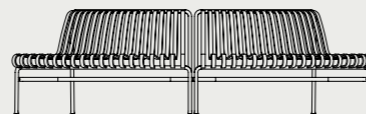

Neu  
Table Round  
Ø70 x H74 cm

Neu  
Table Square  
L60 x W60 x H74 cm

Neu  
Low Table Round  
Ø60 x H40 cm

Neu  
Low Table Square  
L60 x W60 x H40 cm

Palissade Park Bench  
W218 x D89,5 x H45

Palissade Park Dining Bench  
Out | Add-on | Not freestanding  
W146 x D81 x H80 cm  
SH45 cm