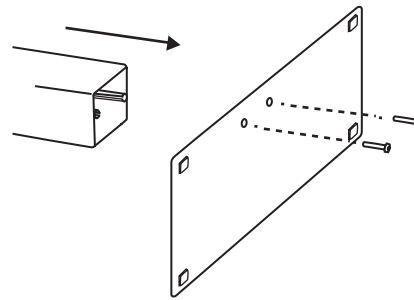

1

2

3

Himmennys: Paina nappia pitkään.
Dimmer: Tryck och håll ned knappen.
Dimmer: Press and hold the button.

4

5