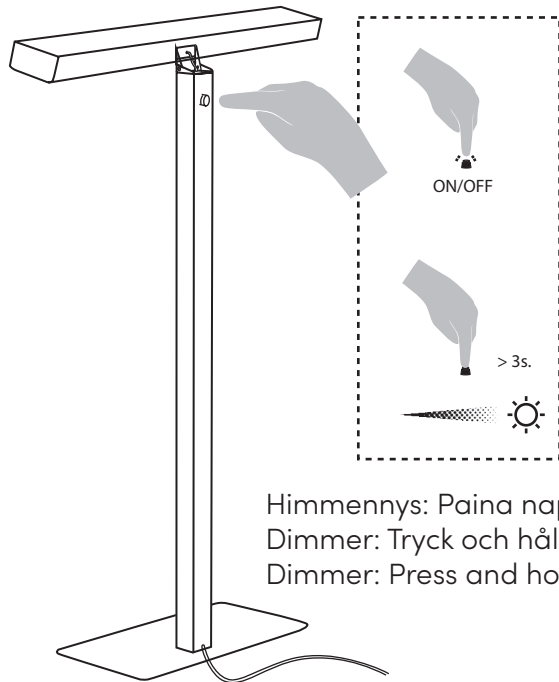

INNOJOK OY, Sirrikuja 3 L, 00940 Helsinki Finland,
p.+358 9 4272 0637

1

2

3

Himmennys: Paina nappia pitkään.
Dimmer: Tryck och håll ned knappen.
Dimmer: Press and hold the button.

4

5