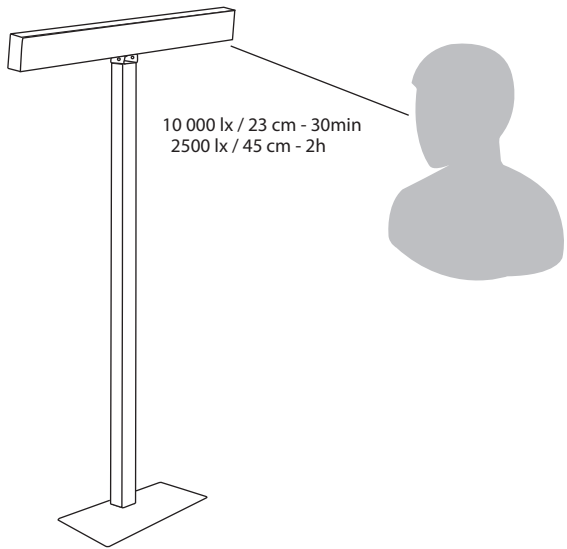

1

2

3

Himmennys: Paina nappia pitkään.
Dimmer: Tryck och håll ned knappen.
Dimmer: Press and hold the button.

4

5