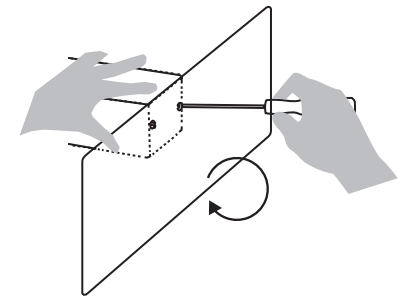

1

2

3

Himmennys: Paina nappia pitkään.
Dimmer: Tryck och håll ned knappen.
Dimmer: Press and hold the button.

4

5