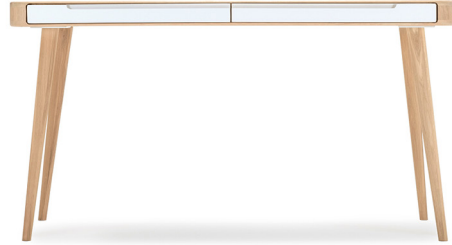

Ena Desk

Body / base Solid oak, Fronts MDF

Version: 1-1-2023

Basic info

Design Salih Teskeredžić

Product size W: 140, D: 60, H: 75

Package - Table W: 147, D: 65,5, H: 11

Package - Legs W: 77, D: 11, H: 11

Volume 0,12 m³

Net weight 35 kg

Gross weight 38,3 kg

Item no. 07F

Assembly 15 min / 2 persons

Internal storage	Width	Depth	Height
D - Drawer	59	47	3