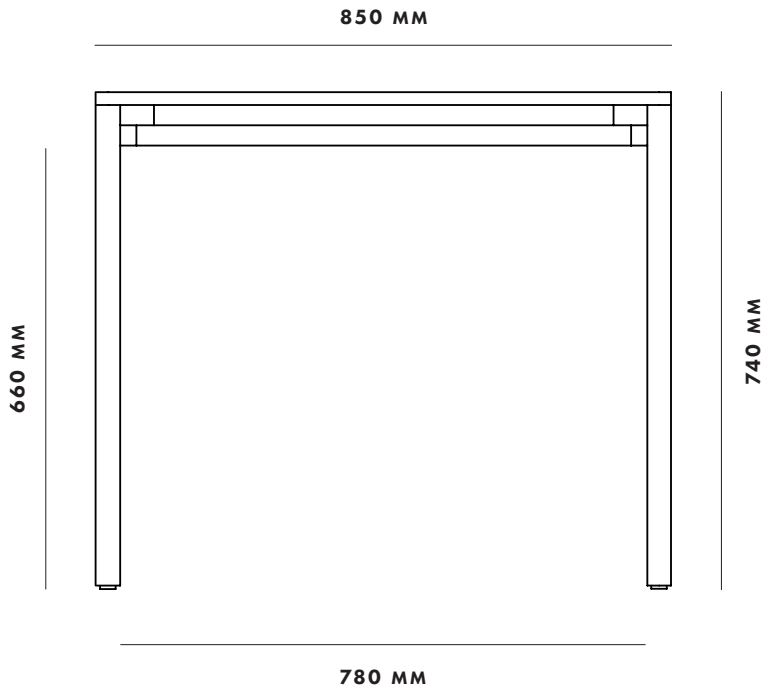

PIEZAS

**85 X 85 DINING TABLE
DIMENSIONS**

WOUD

479 MM

480 MM

450 MM

420 MM