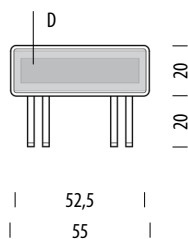

Version: 1-1-2023

Basic info

Design	Mustafa Čohadžić
Product size	W: 55, D: 45, H: 40
Packaging	W: 58, D: 47,5, H: 26
Volume	0,07m ³
Net weight	15,3 kg
Gross weight	16,6 kg

Item no. 068

Assembly 15 min / 1 person