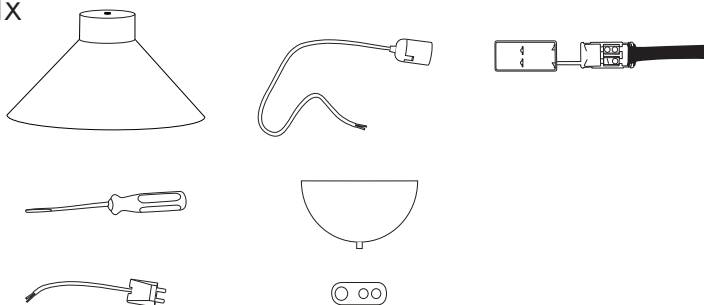

Smusso L

Matti Syrjälä

INNOLUX

Asennusohje / Installation manual / Bruksansvisning
V.22A_LPR

1x

Suositteltu valonlähde / Recommended lightsource
/ Rekommenderade ljuskällan:

5 - 8W
LED
E27

HUOM: Käännä sähköt pois sähkökeskuksesta ennen asennusta.
NOTICE: Switch off the main electricity before installing.
OBS: Vänd av elektricitet från elcenter.