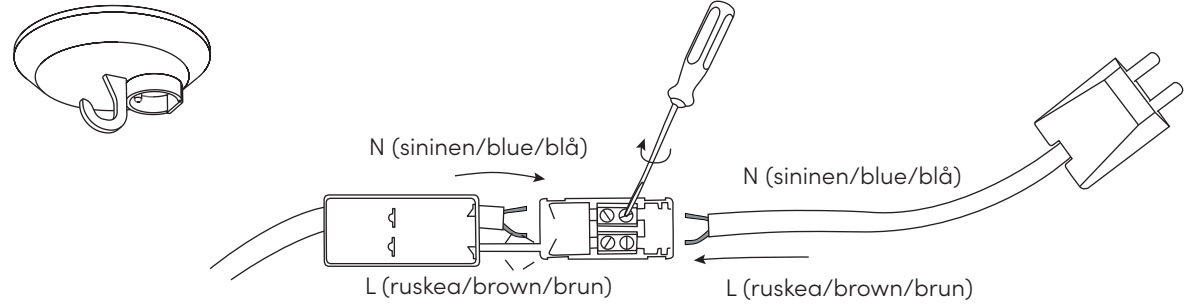

Smusso L

Matti Syrjälä

INNOLUX

Asennusohje / Installation manual / Bruksansvisning
V.22A_LPR

1x

Suositteltu valonlähde / Recommended lightsource
/ Rekommenderade ljuskällan:

5 - 8W
LED
E27

HUOM: Käännä sähköt pois sähkökeskuksesta ennen asennusta.
NOTICE: Switch off the main electricity before installing.
OBS: Vänd av elektricitet från elcenter.

1

2

3

4A

4B

5

6

7