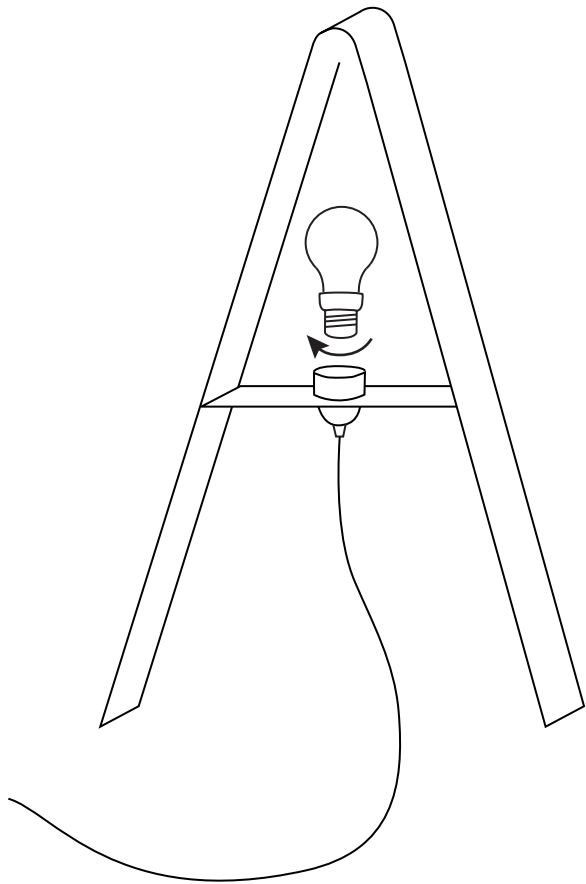

1

2

KUUTAMO

Design Eero Sairanen

INNOLUX

Asennusohje / Installation manual / Bruksansvisning
V.19A_LPR

Suositteltu valonlähde / Recommended
lightsource / Rekommenderade ljuskällan:

Osat / Parts / Delarna:

1 x Kupu / Shade / Skärm

1 x Jalka ja johto / Base and cord /
Golvfot med sladd

5 - 8W
LED
E27

energialuokasta/
from energy class/
från energiklass:

A++ - A