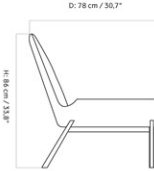

PAGODE SOFA, NATURAL OAK BASE
Designed by *Tove & Edvard Kindt-Larsen*

MASTER SKU	1216000PIM	CARE INSTRUCTIONS	Discover our product care guide for comprehensive care instructions.
COLLI	1		
DIMENSIONS	H: 86 cm W: 202 cm D: 78 cm SH: 37 cm SD: 50 cm	DESCRIPTION	Download Find more information in the dedicated product fact sheet for this product.

RECOMMENDED COMBINATIONS

SKU	VARIANT	INCL. VAT USD	EXCL. VAT USD
1216001-000100ZZ	Re-wool - Beige, 0218	7.300,00	7.300,00
1216002-000000ZZ	Hallingdal - Beige, 0200	7.665,00	7.665,00
1216001-000000ZZ	Re-wool - Yellow/Ochre, 0448	7.300,00	7.300,00
1216002-000100ZZ	Hallingdal - Grey, 0110	7.665,00	7.665,00

SPEC OPTIONS

MASTER SKU	VARIANT	INCL. VAT USD	EXCL. VAT USD
1216000PIM	Price Category - PC4T <i>Grand Mohair, Danish Art Weaving</i>	8.395,00	8.395,00
1216000PIM	Price Category - PC3T <i>Safire, Sahco, Kvadrat / Vidar 4, Kvadrat / Zero, Sahco, Kvadrat</i>	8.030,00	8.030,00
1216000PIM	Price Category - PC0T <i>Audo Bouclé, Audø</i>	6.935,00	6.935,00
1216000PIM	Price Category - PC2T <i>Canvas 2, Kvadrat / Fiord, Kvadrat / Hallingdal 65, Kvadrat / Reflect, Kvadrat / Savanna, Kvadrat / Steelcut Trio 3, Kvadrat</i>	7.665,00	7.665,00
1216000PIM	Price Category - PC1T <i>Barnum Bouclé, Audø / Champion, JAB / Remix, Kvadrat / Re-wool, Kvadrat</i>	7.300,00	7.300,00