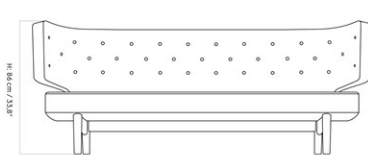

RADIOHUS SOFA, 2 SEATER, WALNUT BASE, W/DAKAR 0250 BUTTONS
Designed by *Vilhelm Lauritzen*

MASTER SKU	1222200PIM	CARE INSTRUCTIONS	Discover our product care guide for comprehensive care instructions.
COLLI	1		Download
DIMENSIONS	H: 86 cm W: 215 cm D: 77 cm SH: 45 cm SD: 58 cm	DESCRIPTION	Find more information in the dedicated product fact sheet for this product.

STOCK OPTION

SKU	VARIANT	INCL. VAT USD	EXCL. VAT USD
1222202-000000ZZ	Hallingdal - Beige, 0200	9.195,00	9.195,00

RECOMMENDED COMBINATIONS

SKU	VARIANT	INCL. VAT USD	EXCL. VAT USD
1222202-000100ZZ	Hallingdal - Grey, 0110	9.195,00	9.195,00
1222201-000000ZZ	Re-wool - Beige, 0218	8.810,00	8.810,00

SPEC OPTIONS

MASTER SKU	VARIANT	INCL. VAT USD	EXCL. VAT USD
1222200PIM	Price Category - PC4T <i>Grand Mohair, Danish Art Weaving</i>	9.960,00	9.960,00
1222200PIM	Price Category - PC3T <i>Safire, Sahco, Kvadrat / Vidar 4, Kvadrat / Zero, Sahco, Kvadrat</i>	9.575,00	9.575,00
1222200PIM	Price Category - PC0T <i>Audo Bouclé, Audø</i>	8.430,00	8.430,00
1222200PIM	Price Category - PC2T <i>Canvas 2, Kvadrat / Fiord, Kvadrat / Hallingdal 65, Kvadrat / Reflect, Kvadrat / Savanna, Kvadrat / Steelcut Trio 3, Kvadrat</i>	9.195,00	9.195,00