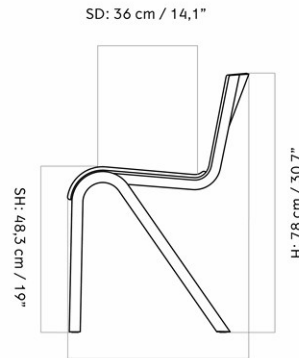

H: 78 cm / 30,7"

D: 50 cm / 19,7"

SW: 41,5 cm / 16,4"

MASTER SKU COLLI DIMENSIONS

8201100PIM
1
H: 78 cm W: 47.5 cm
D: 50 cm
SH: 47.3 cm SD: 36 cm

CARE INSTRUCTIONS

Discover our product care guide for comprehensive care instructions.

W: 47,5 cm / 18,7"

SH: 48,3 cm / 19"

SD: 36 cm / 14,1"

D: 50 cm / 19,7"

H: 78 cm / 30,7"

SW: 41,5 cm / 16,4"

MASTER SKU	8202000PIM		
COLLI	1		
DIMENSIONS	H: 78 cm	W: 47.5 cm	
	D: 50 cm		
	SH: 47.3 cm	SD: 36 cm	