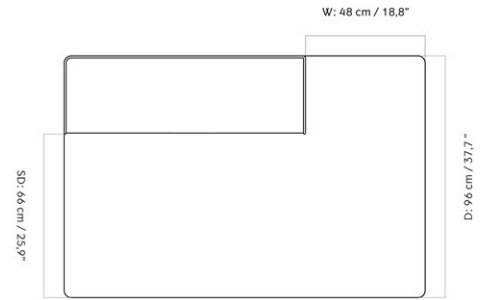

EAVE MODULAR SOFA 96, OPEN END, 144

Designed by *Norm Architects*

MASTER SKU
COLLI
DIMENSIONS

9969400PIM
1
H: 71 cm   W: 144 cm
D: 96 cm
SH: 40.5 cm   SD: 66 cm
AH: cm

CARE INSTRUCTIONS

Discover our product care guide for comprehensive care instructions.

[Download](#)

Find more information in the dedicated product fact sheet for this product.

DESCRIPTION

RECOMMENDED COMBINATIONS

SKU	VARIANT	INCL. VAT USD	EXCL. VAT USD
9969403-050B00ZZ	Safire - Blue, 0012 - Right	3.770,00	3.770,00
9969403-050000ZZ	Safire - Black, 0001 - Right	3.770,00	3.770,00
9969402-050300ZZ	Savanna - White, 0202 - Right	3.405,00	3.405,00
9969401-050B00ZZ	Champion - Green, 1-3114-035 - Right	3.040,00	3.040,00
9969400-050500ZZ	Audo Bouclé - Dark grey, 16 - Right	2.725,00	2.725,00
9969400-050300ZZ	Audo Bouclé - Bordeaux, 08 - Right	2.725,00	2.725,00
9969400-050100ZZ	Audo Bouclé - Gold, 06 - Right	2.725,00	2.725,00
9969400-050000ZZ	Audo Bouclé - Beige, 02 - Right	2.725,00	2.725,00
9969403-020000ZZ	Safire - Black, 0001 - Left	3.770,00	3.770,00
9969403-020B00ZZ	Safire - Blue, 0012 - Left	3.770,00	3.770,00
9969402-020300ZZ	Savanna - White, 0202 - Left	3.405,00	3.405,00
9969401-020B00ZZ	Champion - Green, 1-3114-035 - Left	3.040,00	3.040,00
9969400-020500ZZ	Audo Bouclé - Dark grey, 16 - Left	2.725,00	2.725,00
9969400-020300ZZ	Audo Bouclé - Bordeaux, 08 - Left	2.725,00	2.725,00