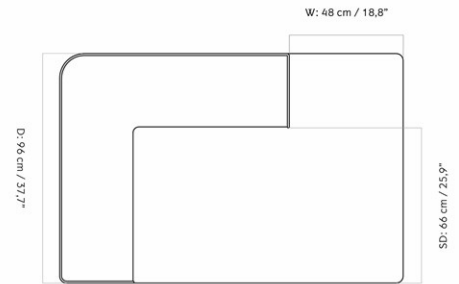

EAVE MODULAR SOFA 96, CHAISE LONGUE

Designed by *Norm Architects*

MASTER SKU
COLLI
DIMENSIONS

9969300PIM
1
H: 71 cm   W: 144 cm
D: 96 cm
SH: 40.5 cm   SD: 66 cm
AH: 70 cm

CARE INSTRUCTIONS

Discover our product care guide for comprehensive care instructions.

[Download](#)

Find more information in the dedicated product fact sheet for this product.

DESCRIPTION

RECOMMENDED COMBINATIONS

SKU	VARIANT	INCL. VAT USD	EXCL. VAT USD
9969303-050B00ZZ	Safire - Blue, 0012 - Right	3.770,00	3.770,00
9969303-050000ZZ	Safire - Black, 0001 - Right	3.770,00	3.770,00
9969302-050300ZZ	Savanna - White, 0202 - Right	3.405,00	3.405,00
9969301-050B00ZZ	Champion - Green, 1-3114-035 - Right	3.040,00	3.040,00
9969300-050500ZZ	Audo Bouclé - Dark grey, 16 - Right	2.725,00	2.725,00
9969300-050300ZZ	Audo Bouclé - Bordeaux, 08 - Right	2.725,00	2.725,00
9969300-050100ZZ	Audo Bouclé - Gold, 06 - Right	2.725,00	2.725,00
9969300-050000ZZ	Audo Bouclé - Beige, 02 - Right	2.725,00	2.725,00
9969303-020000ZZ	Safire - Black, 0001 - Left	3.770,00	3.770,00
9969303-020B00ZZ	Safire - Blue, 0012 - Left	3.770,00	3.770,00
9969302-020300ZZ	Savanna - White, 0202 - Left	3.405,00	3.405,00
9969301-020B00ZZ	Champion - Green, 1-3114-035 - Left	3.040,00	3.040,00
9969300-020500ZZ	Audo Bouclé - Dark grey, 16 - Left	2.725,00	2.725,00
9969300-020300ZZ	Audo Bouclé - Bordeaux, 08 - Left	2.725,00	2.725,00