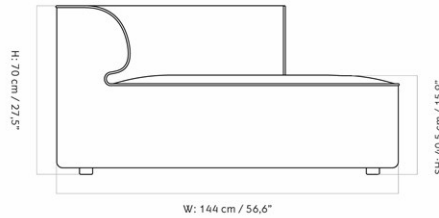

EAVE MODULAR SOFA 96, CHAISE LONGUE

Designed by *Norm Architects*

MASTER SKU
COLLI
DIMENSIONS

9969300PIM
1
H: 71 cm   W: 144 cm
D: 96 cm
SH: 40.5 cm   SD: 66 cm
AH: 70 cm

CARE INSTRUCTIONS

Discover our product care guide for comprehensive care instructions.

[Download](#)

Find more information in the dedicated product fact sheet for this product.

DESCRIPTION

RECOMMENDED COMBINATIONS

SKU	VARIANT	INCL. VAT USD	EXCL. VAT USD
9969303-050B00ZZ	Safire - Blue, 0012 - Right	3.770,00	3.770,00
9969303-050000ZZ	Safire - Black, 0001 - Right	3.770,00	3.770,00
9969302-050300ZZ	Savanna - White, 0202 - Right	3.405,00	3.405,00
9969301-050B00ZZ	Champion - Green, 1-3114-035 - Right	3.040,00	3.040,00
9969300-050500ZZ	Audo Bouclé - Dark grey, 16 - Right	2.725,00	2.725,00
9969300-050300ZZ	Audo Bouclé - Bordeaux, 08 - Right	2.725,00	2.725,00
9969300-050100ZZ	Audo Bouclé - Gold, 06 - Right	2.725,00	2.725,00
9969300-050000ZZ	Audo Bouclé - Beige, 02 - Right	2.725,00	2.725,00
9969303-020000ZZ	Safire - Black, 0001 - Left	3.770,00	3.770,00
9969303-020B00ZZ	Safire - Blue, 0012 - Left	3.770,00	3.770,00
9969302-020300ZZ	Savanna - White, 0202 - Left	3.405,00	3.405,00
9969301-020B00ZZ	Champion - Green, 1-3114-035 - Left	3.040,00	3.040,00
9969300-020500ZZ	Audo Bouclé - Dark grey, 16 - Left	2.725,00	2.725,00
9969300-020300ZZ	Audo Bouclé - Bordeaux, 08 - Left	2.725,00	2.725,00