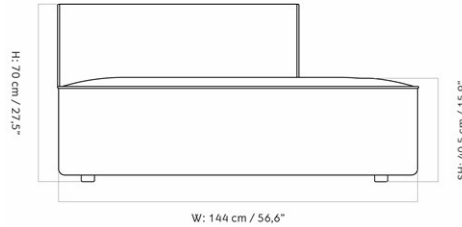

EAVE MODULAR SOFA 96, OPEN END, 144

Designed by *Norm Architects*

MASTER SKU
COLLI
DIMENSIONS

9969400PIM
1
H: 71 cm   W: 144 cm
D: 96 cm
SH: 40.5 cm   SD: 66 cm
AH: cm

CARE INSTRUCTIONS

Discover our product care guide for comprehensive care instructions.

[Download](#)

Find more information in the dedicated product fact sheet for this product.

DESCRIPTION

RECOMMENDED COMBINATIONS

SKU	VARIANT	INCL. VAT USD	EXCL. VAT USD
9969403-050B00ZZ	Safire - Blue, 0012 - Right	3.770,00	3.770,00
9969403-050000ZZ	Safire - Black, 0001 - Right	3.770,00	3.770,00
9969402-050300ZZ	Savanna - White, 0202 - Right	3.405,00	3.405,00
9969401-050B00ZZ	Champion - Green, 1-3114-035 - Right	3.040,00	3.040,00
9969400-050500ZZ	Audo Bouclé - Dark grey, 16 - Right	2.725,00	2.725,00
9969400-050300ZZ	Audo Bouclé - Bordeaux, 08 - Right	2.725,00	2.725,00
9969400-050100ZZ	Audo Bouclé - Gold, 06 - Right	2.725,00	2.725,00
9969400-050000ZZ	Audo Bouclé - Beige, 02 - Right	2.725,00	2.725,00
9969403-020000ZZ	Safire - Black, 0001 - Left	3.770,00	3.770,00
9969403-020B00ZZ	Safire - Blue, 0012 - Left	3.770,00	3.770,00
9969402-020300ZZ	Savanna - White, 0202 - Left	3.405,00	3.405,00
9969401-020B00ZZ	Champion - Green, 1-3114-035 - Left	3.040,00	3.040,00
9969400-020500ZZ	Audo Bouclé - Dark grey, 16 - Left	2.725,00	2.725,00
9969400-020300ZZ	Audo Bouclé - Bordeaux, 08 - Left	2.725,00	2.725,00