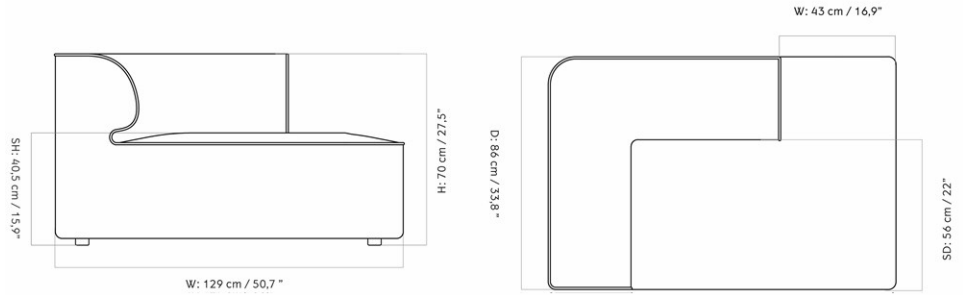

EAVE MODULAR SOFA 86, CHAISE LONGUE

Designed by *Norm Architects*

MASTER SKU
COLLI
DIMENSIONS

9969000PIM
1
H: 71 cm   W: 129 cm
D: 86 cm
SH: 40.5 cm   SD: 56 cm
AH: 70 cm

CARE INSTRUCTIONS

Discover our product care guide for comprehensive care instructions.

[Download](#)

Find more information in the dedicated product fact sheet for this product.

DESCRIPTION

RECOMMENDED COMBINATIONS

SKU	VARIANT	INCL. VAT USD	EXCL. VAT USD
9969103-051Y01ZZ	Safire - Blue, 0012 - Right	3.420,00	3.420,00
9969103-041Y01ZZ	Safire - Blue, 0012 - Left	3.420,00	3.420,00
9969100-050500ZZ	Audo Bouclé - Dark grey, 16 - Right	2.375,00	2.375,00
9969100-050000ZZ	Audo Bouclé - Beige, 02 - Right	2.375,00	2.375,00
9969100-040500ZZ	Audo Bouclé - Dark grey, 16 - Left	2.375,00	2.375,00
9969100-040000ZZ	Audo Bouclé - Beige, 02 - Left	2.375,00	2.375,00
9969103-051N01ZZ	Safire - Black, 0001 - Right	3.420,00	3.420,00
9969103-041N01ZZ	Safire - Black, 0001 - Left	3.420,00	3.420,00
9969102-052M07ZZ	Savanna - White, 0202 - Right	3.055,00	3.055,00
9969102-042M07ZZ	Savanna - White, 0202 - Left	3.055,00	3.055,00
9969101-050B00ZZ	Champion - Green, 1-3114-035 - Right	2.690,00	2.690,00
9969101-040B00ZZ	Champion - Green, 1-3114-035 - Left	2.690,00	2.690,00
9969100-050300ZZ	Audo Bouclé - Bordeaux, 08 - Right	2.375,00	2.375,00
9969100-050100ZZ	Audo Bouclé - Gold, 06 - Right	2.375,00	2.375,00