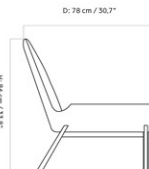

PAGODE SOFA, WALNUT BASE
Designed by *Tove & Edvard Kindt-Larsen*

MASTER SKU	1217000PIM		
COLLI	1		
DIMENSIONS	H: 86 cm	W: 202 cm	
	D: 78 cm		
	SH: 37 cm	SD: 50 cm	

CARE INSTRUCTIONS

Discover our product care guide for comprehensive care instructions.

[Download](#)

DESCRIPTION

Find more information in the dedicated product fact sheet for this product.

STOCK OPTION

SKU	VARIANT	INCL. VAT USD	EXCL. VAT USD
1217001-000000ZZ	Re-wool - Beige, 0218	7.840,00	7.840,00

RECOMMENDED COMBINATIONS

SKU	VARIANT	INCL. VAT USD	EXCL. VAT USD
1217002-000000ZZ	Hallingdal - Grey, 0110	8.205,00	8.205,00
1217002-000100ZZ	Hallingdal - Beige, 0200	8.205,00	8.205,00
1217001-000100ZZ	Re-wool - Yellow/Ochre, 0448	7.840,00	7.840,00

SPEC OPTIONS

MASTER SKU	VARIANT	INCL. VAT USD	EXCL. VAT USD
1217000PIM	Price Category - PC4T <i>Grand Mohair, Danish Art Weaving</i>	8.935,00	8.935,00
1217000PIM	Price Category - PC3T <i>Safire, Sahco, Kvadrat / Vidar 4, Kvadrat / Zero, Sahco, Kvadrat</i>	8.570,00	8.570,00
1217000PIM	Price Category - PC0T <i>Audo Bouclé, Audø</i>	7.470,00	7.470,00
1217000PIM	Price Category - PC2T <i>Canvas 2, Kvadrat / Fiord, Kvadrat / Hallingdal 65, Kvadrat / Reflect, Kvadrat / Savanna, Kvadrat / Steelcut Trio 3, Kvadrat</i>	8.205,00	8.205,00