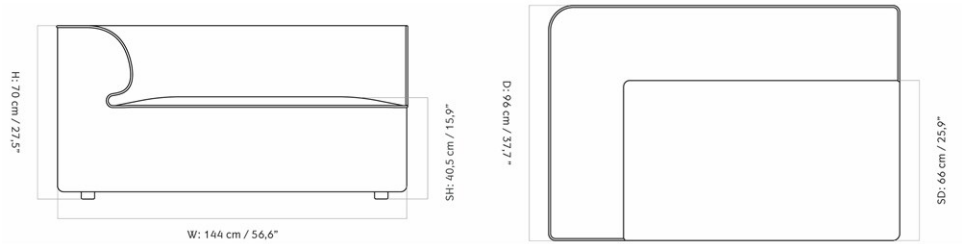

EAVE MODULAR SOFA 96, CORNER, 192

Designed by *Norm Architects*

MASTER SKU
COLLI
DIMENSIONS

9969200PIM
1
H: 71 cm   W: 192 cm
D: 96 cm
SH: 40.5 cm   SD: 66 cm
AH: 70 cm

CARE INSTRUCTIONS

Discover our product care guide for comprehensive care instructions.

[Download](#)

Find more information in the dedicated product fact sheet for this product.

DESCRIPTION

RECOMMENDED COMBINATIONS

SKU	VARIANT	INCL. VAT USD	EXCL. VAT USD
9969203-050B00ZZ	Safire - Blue, 0012 - Right	4.360,00	4.360,00
9969203-050000ZZ	Safire - Black, 0001 - Right	4.360,00	4.360,00
9969202-050300ZZ	Savanna - White, 0202 - Right	3.995,00	3.995,00
9969201-050B00ZZ	Champion - Green, 1-3114-035 - Right	3.630,00	3.630,00
9969200-050500ZZ	Audo Bouclé - Dark grey, 16 - Right	3.300,00	3.300,00
9969200-050300ZZ	Audo Bouclé - Bordeaux, 08 - Right	3.300,00	3.300,00
9969200-050100ZZ	Audo Bouclé - Gold, 06 - Right	3.300,00	3.300,00
9969200-050000ZZ	Audo Bouclé - Beige, 02 - Right	3.300,00	3.300,00
9969203-020000ZZ	Safire - Black, 0001 - Left	4.360,00	4.360,00
9969203-020B00ZZ	Safire - Blue, 0012 - Left	4.360,00	4.360,00
9969202-020300ZZ	Savanna - White, 0202 - Left	3.995,00	3.995,00
9969201-020B00ZZ	Champion - Green, 1-3114-035 - Left	3.630,00	3.630,00
9969200-020500ZZ	Audo Bouclé - Dark grey, 16 - Left	3.300,00	3.300,00
9969200-020300ZZ	Audo Bouclé - Bordeaux, 08 - Left	3.300,00	3.300,00