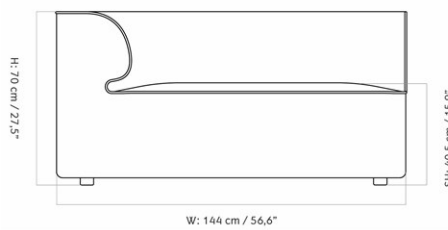

EAVE MODULAR SOFA 96, CORNER, 144

Designed by *Norm Architects*

MASTER SKU
COLLI
DIMENSIONS

9969500PIM
1
H: 71 cm   W: 144 cm
D: 96 cm
SH: 40.5 cm   SD: 66 cm
AH: 70 cm

CARE INSTRUCTIONS

Discover our product care guide for comprehensive care instructions.

[Download](#)

Find more information in the dedicated product fact sheet for this product.

DESCRIPTION

RECOMMENDED COMBINATIONS

SKU	VARIANT	INCL. VAT USD	EXCL. VAT USD
9969503-050B00ZZ	Safire - Blue, 0012 - Right	3.960,00	3.960,00
9969503-050000ZZ	Safire - Black, 0001 - Right	3.960,00	3.960,00
9969502-050300ZZ	Savanna - White, 0202 - Right	3.595,00	3.595,00
9969501-050B00ZZ	Champion - Green, 1-3114-035 - Right	3.230,00	3.230,00
9969500-050500ZZ	Audo Bouclé - Dark grey, 16 - Right	2.900,00	2.900,00
9969500-050300ZZ	Audo Bouclé - Bordeaux, 08 - Right	2.900,00	2.900,00
9969500-050100ZZ	Audo Bouclé - Gold, 06 - Right	2.900,00	2.900,00
9969500-050000ZZ	Audo Bouclé - Beige, 02 - Right	2.900,00	2.900,00
9969503-020B00ZZ	Safire - Blue, 0012 - Left	3.960,00	3.960,00
9969503-020000ZZ	Safire - Black, 0001 - Left	3.960,00	3.960,00
9969502-020300ZZ	Savanna - White, 0202 - Left	3.595,00	3.595,00
9969501-020B00ZZ	Champion - Green, 1-3114-035 - Left	3.230,00	3.230,00
9969500-020500ZZ	Audo Bouclé - Dark grey, 16 - Left	2.900,00	2.900,00
9969500-020300ZZ	Audo Bouclé - Bordeaux, 08 - Left	2.900,00	2.900,00