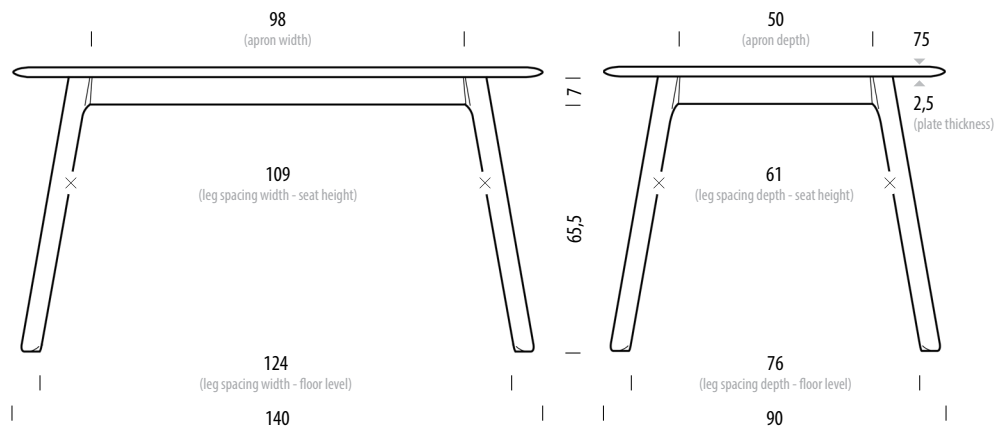

## Basic info

**Design** Mustafa Čohadžić

**Product size** W: 90, D: 90, H: 75

**Packaging** W: 94, D: 98, H: 13

**Volume** 0,12 m<sup>3</sup>

**Net weight** 24,1 kg

**Gross weight** 27,8 kg

## Basic info

**Design** Mustafa Čohadžić

**Product size** W: 140, D: 90, H: 75

**Packaging** W: 144, D: 98, H: 13

**Volume** 0,18 m<sup>3</sup>

**Net weight** 34,4 kg

**Gross weight** 40,1 kg

### Item no. 1D4

Leg spacing	Width	Depth	Height
Floor level	124	76	
Seat height	109	61	
Apron height	98	50	

Assembly 15 min / 2 persons

Plate	Thickness
	2,5