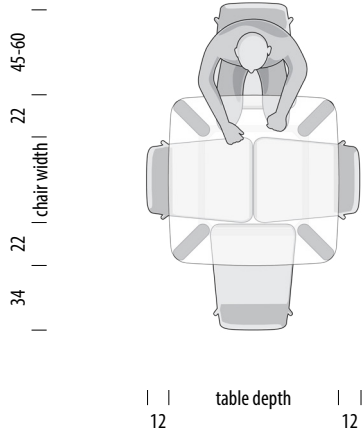

# Teska Table

Seating overview - Ena Chair | W: 45, D: 56, H: 84

0cm 100 140 160 180 200 220 240

Scale: 1:40

Version: 14-9-2023

**Teska Table 90 x 90** Size (cm)  
Item no: 1D9 W: 90 D: 90 H: 75

**Teska Table 140 x 90** Size (cm)  
Item no: 1D4 W: 140 D: 90 H: 75

**Teska Table 160 x 90** Size (cm)  
Item no: 1D5 W: 160 D: 90 H: 75

**Teska Table 180 x 90** Size (cm)  
Item no: 1D6 W: 180 D: 90 H: 75