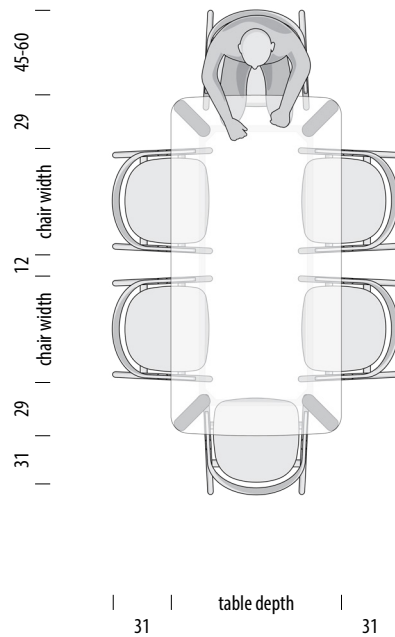

Teska Table 180 x 90   **Size (cm)**
Item no: 1D6   W: 180   D: 90   H: 75