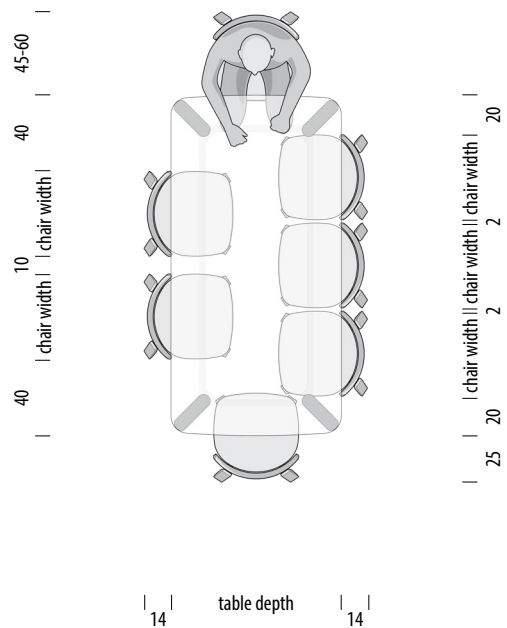

## Basic info

**Design** Mustafa Čohadžić

**Product size** W: 220, D: 90, H: 75

**Packaging** W: 224, D: 98, H: 13

**Volume** 0,29 m<sup>3</sup>

**Net weight** 54,1 kg

**Gross weight** 62,9 kg

### Item no. 1D8

Leg spacing	Width	Depth	Height
Floor level	204	76	
Seat height	189	61	
Apron height	178	50	

Assembly 15 min / 2 persons

Plate	Thickness
	2,5

# Teska Table

Seating overview - Nora Chair | W: 45, D: 47, H: 79

0cm 100 140 160 180 200 220 240

Scale: 1:40

Version: 14-9-2023

**Teska Table 90 x 90** Size (cm)  
Item no: 1D9 W: 90 D: 90 H: 75

**Teska Table 140 x 90** Size (cm)  
Item no: 1D4 W: 140 D: 90 H: 75

**Teska Table 160 x 90** Size (cm)  
Item no: 1D5 W: 160 D: 90 H: 75

**Teska Table 180 x 90** Size (cm)  
Item no: 1D6 W: 180 D: 90 H: 75

deepest chair fit 6 chairs ↔ max. seating places 8 chairs