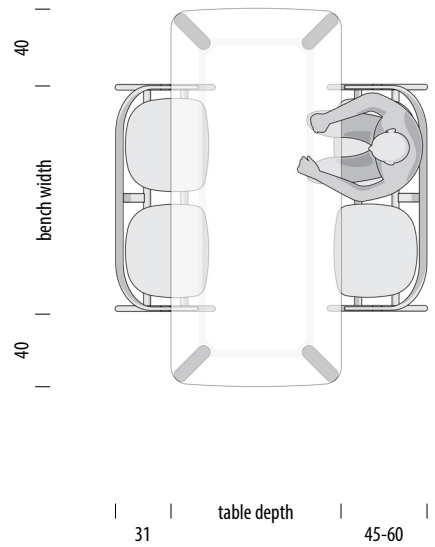

Teska table 200 x 90   **Size (cm)**
Item no: 1D7   W: 200   D: 90   H: 75