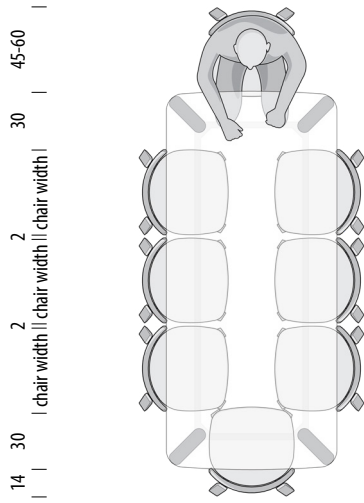

Teska Table

Seating overview - Nora Chair | W: 45, D: 47, H: 79

0cm 100 140 160 180 200 220 240

Scale: 1:40

Version: 14-9-2023

Teska Table 200 x 90   **Size (cm)**
Item no: 1D7   W: 200   D: 90   H: 75

Teska Table 220 x 90   **Size (cm)**
Item no: 1D8   W: 220   D: 90   H: 75

14 | table depth | 14