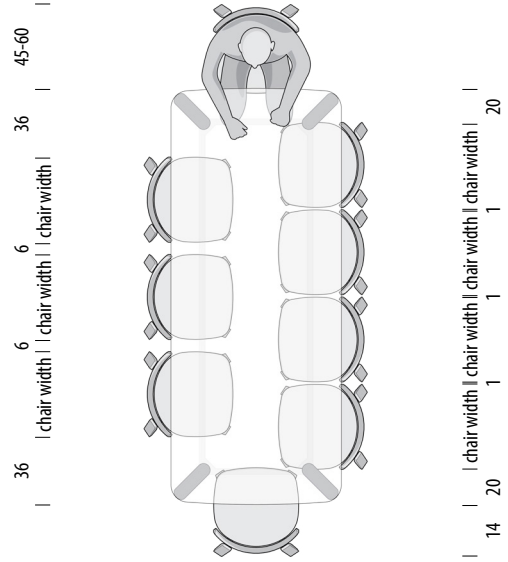

# Teska Table

Seating overview - Nora Chair | W: 45, D: 47, H: 79

0cm 100 140 160 180 200 220 240

Scale: 1:40

Version: 14-9-2023

**Teska Table 200 x 90**      **Size (cm)**  
 Item no: 1D7              W: 200      D: 90      H: 75

**Teska Table 220 x 90**      **Size (cm)**  
 Item no: 1D8              W: 220      D: 90      H: 75

14 | table depth | 14

14 | table depth | 14

14 | 20 | chair width | chair width | chair width | chair width | chair width | chair width | 20