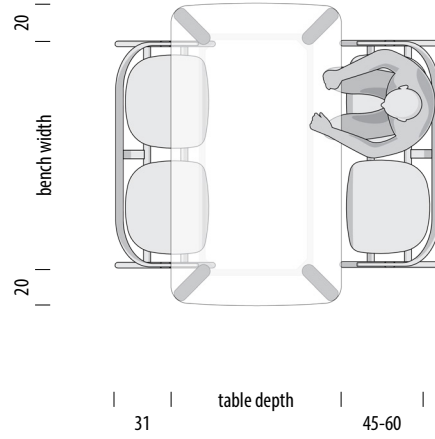

# Teska Table

Seating overview - Ava Bench | W: 120, D: 53, H: 77,5

0cm 100 140 160 180 200 220 240

Scale: 1:40

**Teska table 140 x 90**      **Size (cm)**  
Item no: 1D4              W: 140      D: 90      H: 75

**Teska table 160 x 90**      **Size (cm)**  
Item no: 1D5              W: 160      D: 90      H: 75

**Teska table 180 x 90**      **Size (cm)**  
Item no: 1D6              W: 180      D: 90      H: 75