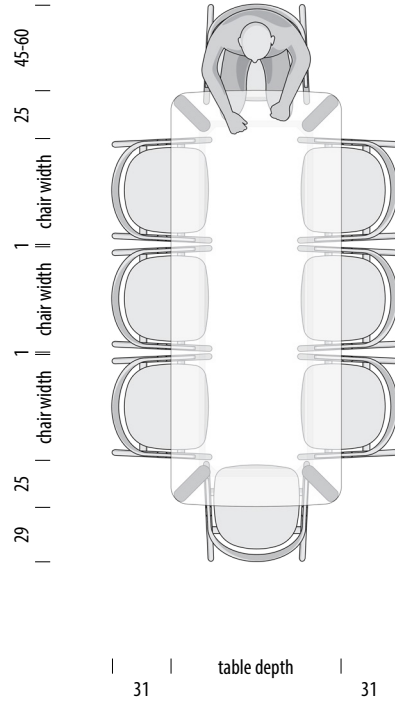

Teska Table

Seating overview - Ava Chair | W: 56, D: 53, H: 77

0cm 100 140 160 180 200 220 240

Scale: 1:40

Version: 14-9-2023

Teska Table 200 x 90   **Size (cm)**
Item no: 1D7   W: 200   D: 90   H: 75

Teska Table 220 x 90   **Size (cm)**
Item no: 1D8   W: 220   D: 90   H: 75