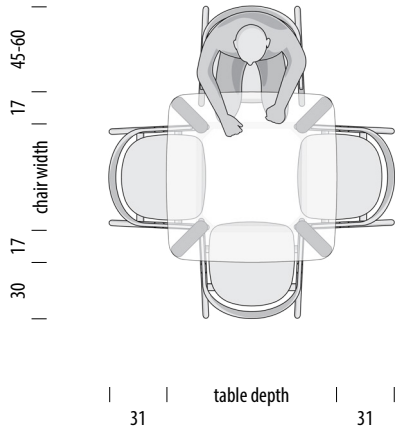

# Teska Table

Seating overview - Ava Chair | W: 56, D: 53, H: 77

0cm 100 140 160 180 200 220 240

Scale: 1:40

Version: 14-9-2023

**Teska Table 90 x 90**      **Size (cm)**  
 Item no: 1D9              W: 90      D: 90      H: 75

**Teska Table 140 x 90**      **Size (cm)**  
 Item no: 1D4              W: 140      D: 90      H: 75

**Teska Table 160 x 90**      **Size (cm)**  
 Item no: 1D5              W: 160      D: 90      H: 75