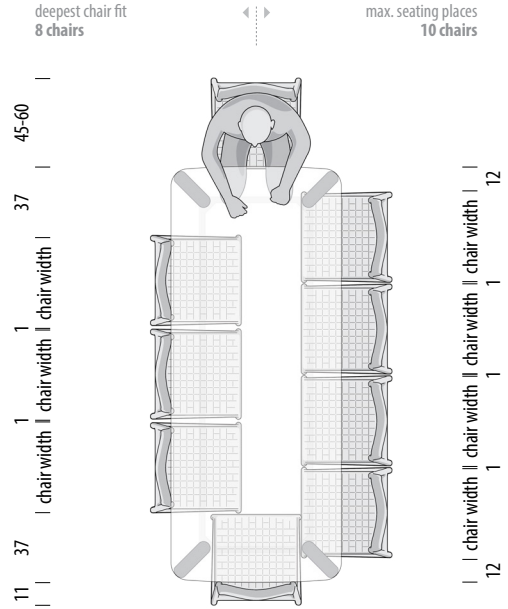

**Teska Table 160 x 90** Size (cm)  
Item no: 1D5 W: 160 D: 90 H: 75

**Teska Table 180 x 90** Size (cm)  
Item no: 1D6 W: 180 D: 90 H: 75

# Teska Table

Seating overview - Fawn Chair | W: 48, D: 48, H: 79

0cm 100 140 160 180 200 220 240

Scale: 1:40

Version: 14-9-2023

**Teska Table 200 x 90**      **Size (cm)**  
 Item no: 1D7      W: 200      D: 90      H: 75

11 | | table depth | | 11

**Teska Table 220 x 90**      **Size (cm)**  
 Item no: 1D8      W: 220      D: 90      H: 75

11 | | table depth | | 11