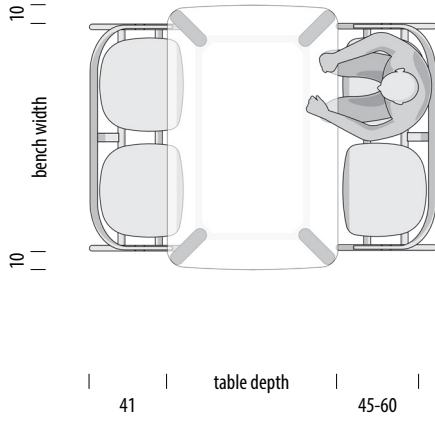

# Teska Table

Seating overview - Ava Chair | W: 56, D: 53, H: 77

0cm 100 140 160 180 200 220 240

Scale: 1:40

Version: 14-9-2023

**Teska Table 200 x 90**      **Size (cm)**  
Item no: 1D7      W: 200      D: 90      H: 75

# Teska Table

Seating overview - Ava Bench | W: 120, D: 53, H: 77,5

0cm 100 140 160 180 200 220 240

Scale: 1:40

**Teska table 140 x 90**      **Size (cm)**  
Item no: 1D4              W: 140      D: 90      H: 75