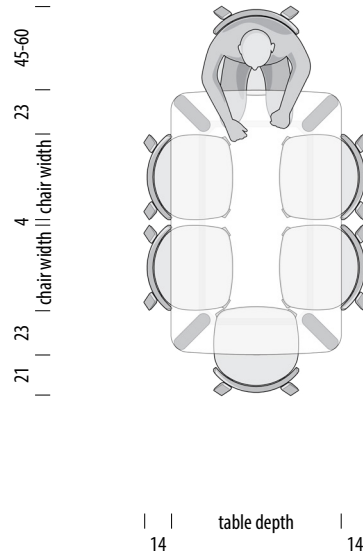

## Basic info

**Design** Mustafa Čohadžić

**Product size** W: 220, D: 90, H: 75

**Packaging** W: 224, D: 98, H: 13

**Volume** 0,29 m<sup>3</sup>

**Net weight** 54,1 kg

**Gross weight** 62,9 kg

### Item no. 1D8

Leg spacing	Width	Depth	Height
Floor level	204	76	
Seat height	189	61	
Apron height	178	50	

Assembly 15 min / 2 persons

Plate	Thickness
	2,5

# Teska Table

Seating overview - Nora Chair | W: 45, D: 47, H: 79

0cm 100 140 160 180 200 220 240

Scale: 1:40

Version: 14-9-2023

**Teska Table 90 x 90** Size (cm)  
Item no: 1D9 W: 90 D: 90 H: 75

**Teska Table 140 x 90** Size (cm)  
Item no: 1D4 W: 140 D: 90 H: 75

**Teska Table 160 x 90** Size (cm)  
Item no: 1D5 W: 160 D: 90 H: 75

**Teska Table 180 x 90** Size (cm)  
Item no: 1D6 W: 180 D: 90 H: 75

deepest chair fit 6 chairs ↔ max. seating places 8 chairs