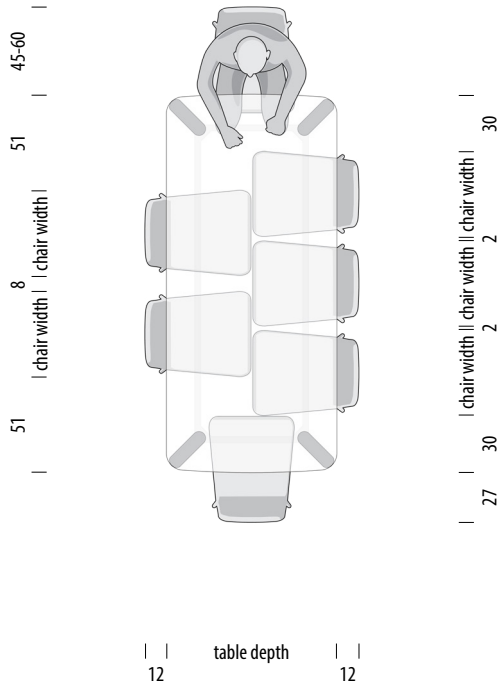

Teska Table

Seating overview - Ena Chair | W: 45, D: 56, H: 84

0cm 100 140 160 180 200 220 240

Scale: 1:40

Version: 14-9-2023

Teska Table 200 x 90	Size (cm)		
Item no: 1D7	W: 200	D: 90	H: 75

deepest chair fit 6 chairs ↔ max. seating places 8 chairs