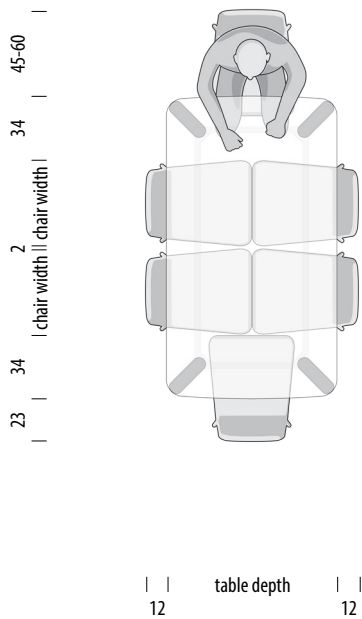

11 | | table depth | | 11

**Teska Table 220 x 90**      **Size (cm)**  
 Item no: 1D8      W: 220      D: 90      H: 75

11 | | table depth | | 11

# Teska Table

Seating overview - Ena Chair | W: 45, D: 56, H: 84

0cm 100 140 160 180 200 220 240

Scale: 1:40

Version: 14-9-2023

**Teska Table 90 x 90** Size (cm)  
Item no: 1D9 W: 90 D: 90 H: 75

**Teska Table 140 x 90** Size (cm)  
Item no: 1D4 W: 140 D: 90 H: 75

**Teska Table 160 x 90** Size (cm)  
Item no: 1D5 W: 160 D: 90 H: 75

**Teska Table 180 x 90** Size (cm)  
Item no: 1D6 W: 180 D: 90 H: 75