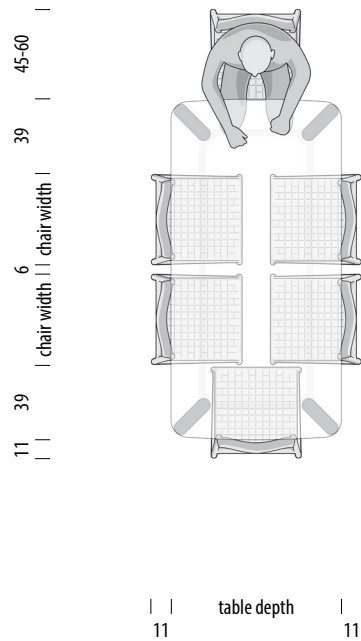

### Item no. 1D5

Leg spacing	Width	Depth	Height
Floor level	144	76	
Seat height	129	61	
Apron height	118	50	

Assembly 15 min / 2 persons

Plate	Thickness
	2,5

**Teska table 160 x 90**      **Size (cm)**  
Item no: 1D5              W: 160      D: 90      H: 75

**Teska table 180 x 90**      **Size (cm)**  
Item no: 1D6              W: 180      D: 90      H: 75

# Teska Table

Seating overview - Fawn Chair | W: 48, D: 48, H: 79

0cm 100 140 160 180 200 220 240

Scale: 1:40

Version: 14-9-2023

**Teska Table 90 x 90** Size (cm)  
Item no: 1D9 W: 90 D: 90 H: 75

**Teska Table 140 x 90** Size (cm)  
Item no: 1D4 W: 140 D: 90 H: 75

**Teska Table 160 x 90** Size (cm)  
Item no: 1D5 W: 160 D: 90 H: 75

**Teska Table 180 x 90** Size (cm)  
Item no: 1D6 W: 180 D: 90 H: 75