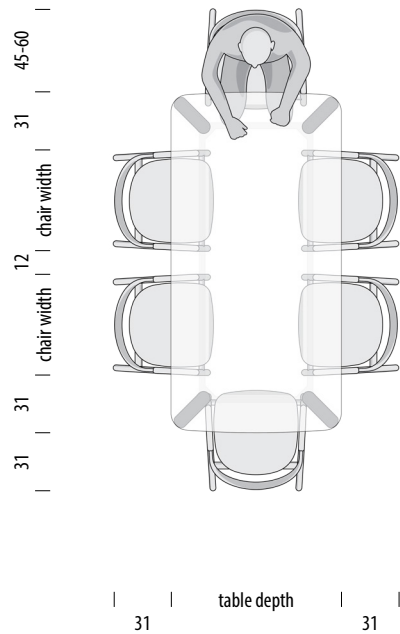

Teska Table 180 x 90   **Size (cm)**
Item no: 1D6   W: 180   D: 90   H: 75