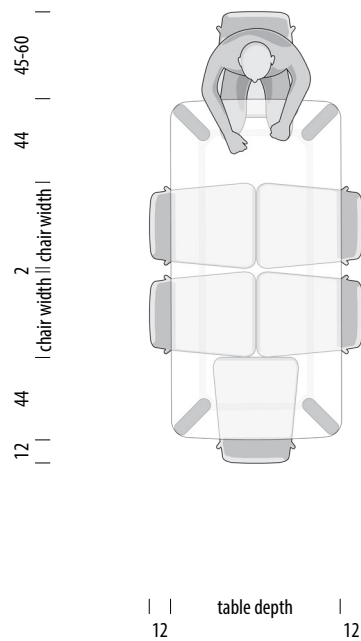

**Teska Table 160 x 90** Size (cm)  
Item no: 1D5 W: 160 D: 90 H: 75

**Teska Table 180 x 90** Size (cm)  
Item no: 1D6 W: 180 D: 90 H: 75

11 | | table depth | | 11

**Teska Table 220 x 90**      **Size (cm)**  
 Item no: 1D8      W: 220      D: 90      H: 75

11 | | table depth | | 11

# Teska Table

Seating overview - Ena Chair | W: 45, D: 56, H: 84

0cm 100 140 160 180 200 220 240

Scale: 1:40

Version: 14-9-2023

**Teska Table 90 x 90** Size (cm)  
Item no: 1D9 W: 90 D: 90 H: 75

**Teska Table 140 x 90** Size (cm)  
Item no: 1D4 W: 140 D: 90 H: 75