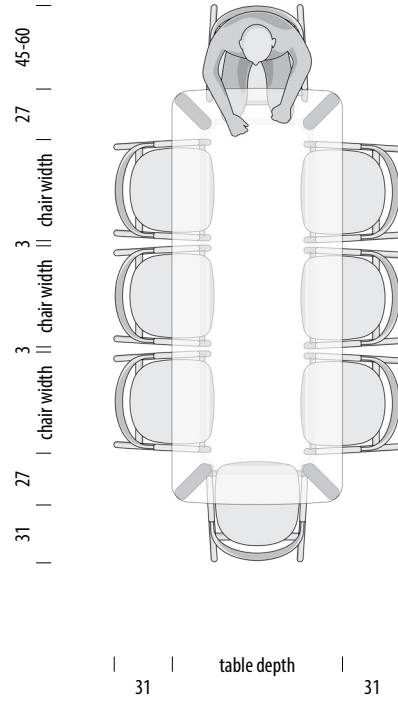

**Teska Table 140 x 90**      **Size (cm)**  
 Item no: 1D4              W: 140              D: 90              H: 75

**Teska Table 160 x 90**      **Size (cm)**  
 Item no: 1D5              W: 160              D: 90              H: 75

**Teska Table 180 x 90**      **Size (cm)**  
 Item no: 1D6              W: 180              D: 90              H: 75

# Teska Table

Seating overview - Muna Chair | W: 53, D: 53, H: 75

0cm 100 140 160 180 200 220 240

Scale: 1:40

Version: 14-9-2023

**Teska Table 200 x 90**      **Size (cm)**  
 Item no: 1D7              W: 200      D: 90      H: 75

**Teska Table 220 x 90**      **Size (cm)**  
 Item no: 1D8              W: 220      D: 90      H: 75