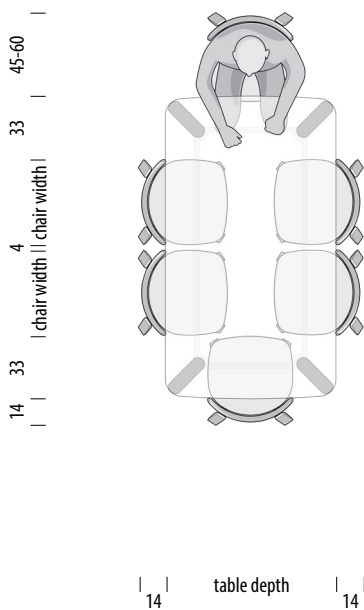

## Basic info

**Design** Mustafa Čohadžić

**Product size** W: 220, D: 90, H: 75

**Packaging** W: 224, D: 98, H: 13

**Volume** 0,29 m<sup>3</sup>

**Net weight** 54,1 kg

**Gross weight** 62,9 kg

### Item no. 1D8

Leg spacing	Width	Depth	Height
Floor level	204	76	
Seat height	189	61	
Apron height	178	50	

Assembly 15 min / 2 persons

Plate	Thickness
	2,5

# Teska Table

Seating overview - Nora Chair | W: 45, D: 47, H: 79

0cm 100 140 160 180 200 220 240

Scale: 1:40

Version: 14-9-2023

**Teska Table 90 x 90** Size (cm)  
Item no: 1D9 W: 90 D: 90 H: 75

**Teska Table 140 x 90** Size (cm)  
Item no: 1D4 W: 140 D: 90 H: 75

**Teska Table 160 x 90** Size (cm)  
Item no: 1D5 W: 160 D: 90 H: 75

**Teska Table 180 x 90** Size (cm)  
Item no: 1D6 W: 180 D: 90 H: 75

deepest chair fit 6 chairs ↔ max. seating places 8 chairs