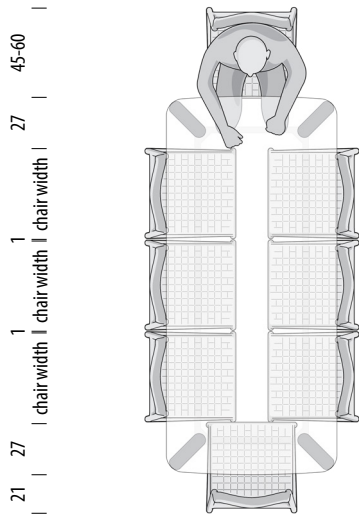

**Teska Table 160 x 90** Size (cm)  
Item no: 1D5 W: 160 D: 90 H: 75

**Teska Table 180 x 90** Size (cm)  
Item no: 1D6 W: 180 D: 90 H: 75

# Teska Table

Seating overview - Fawn Chair | W: 48, D: 48, H: 79

0cm 100 140 160 180 200 220 240

Scale: 1:40

Version: 14-9-2023

**Teska Table 200 x 90**      **Size (cm)**  
 Item no: 1D7      W: 200      D: 90      H: 75

11 | | table depth | | 11

**Teska Table 220 x 90**      **Size (cm)**  
 Item no: 1D8      W: 220      D: 90      H: 75

11 | | table depth | | 11