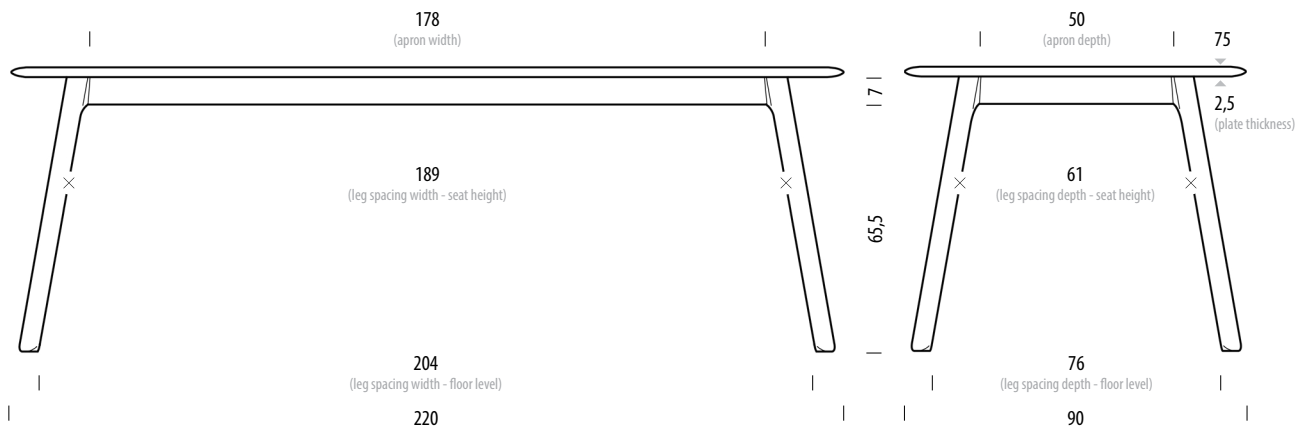

## Basic info

**Design** Mustafa Čohadžić

**Product size** W: 220, D: 90, H: 75

**Packaging** W: 224, D: 98, H: 13

**Volume** 0,29 m<sup>3</sup>

**Net weight** 54,1 kg

**Gross weight** 62,9 kg

### Item no. 1D8

Leg spacing	Width	Depth	Height
Floor level	204	76	
Seat height	189	61	
Apron height	178	50	

Assembly 15 min / 2 persons

Plate	Thickness
	2,5