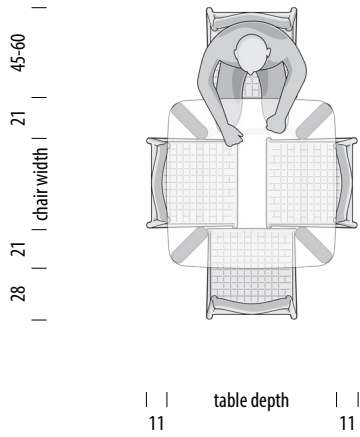

# Teska Table

Seating overview - Fawn Chair | W: 48, D: 48, H: 79

0cm 100 140 160 180 200 220 240

Scale: 1:40

Version: 14-9-2023

**Teska Table 90 x 90** Size (cm)  
Item no: 1D9 W: 90 D: 90 H: 75

**Teska Table 140 x 90** Size (cm)  
Item no: 1D4 W: 140 D: 90 H: 75

**Teska Table 160 x 90** Size (cm)  
Item no: 1D5 W: 160 D: 90 H: 75

**Teska Table 180 x 90** Size (cm)  
Item no: 1D6 W: 180 D: 90 H: 75