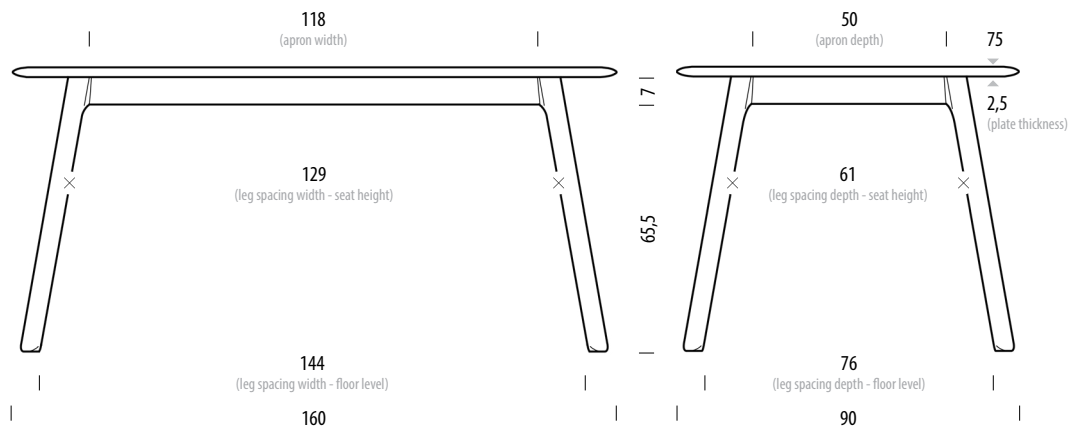

### Item no. 1D4

Leg spacing	Width	Depth	Height
Floor level	124	76	
Seat height	109	61	
Apron height	98	50	

Assembly 15 min / 2 persons

Plate	Thickness
	2,5

## Basic info

**Design** Mustafa Čohadžić

**Product size** W: 160, D: 90, H: 75

**Packaging** W: 164, D: 98, H: 13

**Volume** 0,21 m<sup>3</sup>

**Net weight** 38,8 kg

**Gross weight** 45,1 kg

### Item no. 1D5

Leg spacing	Width	Depth	Height
Floor level	144	76	
Seat height	129	61	
Apron height	118	50	

Assembly 15 min / 2 persons

Plate	Thickness
	2,5