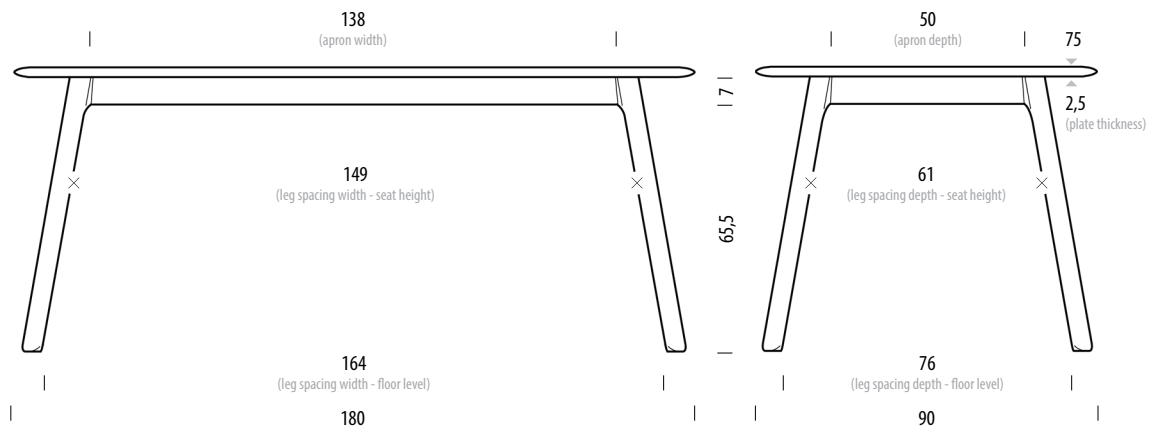

### Item no. 1D5

Leg spacing	Width	Depth	Height
Floor level	144	76	
Seat height	129	61	
Apron height	118	50	

Assembly 15 min / 2 persons

Plate	Thickness
	2,5

## Basic info

**Design** Mustafa Čohadžić

**Product size** W: 180, D: 90, H: 75

**Packaging** W: 184, D: 98, H: 13

**Volume** 0,23 m<sup>3</sup>

**Net weight** 44,2 kg

**Gross weight** 51,3 kg

### Item no. 1D6

Leg spacing	Width	Depth	Height
Floor level	164	76	
Seat height	149	61	
Apron height	138	50	

Assembly 15 min / 2 persons

Plate	Thickness
	2,5

## Basic info

**Design** Mustafa Čohadžić

**Product size** W: 200, D: 90, H: 75

**Packaging** W: 204, D: 98, H: 13

**Volume** 0,26 m<sup>3</sup>

**Net weight** 49,1 kg

**Gross weight** 56,5 kg