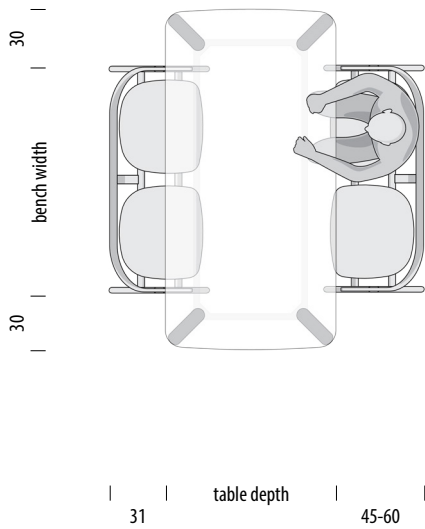

# Teska Table

Seating overview - Ava Bench | W: 120, D: 53, H: 77,5

0cm 100 140 160 180 200 220 240

Scale: 1:40

**Teska table 140 x 90**      **Size (cm)**  
Item no: 1D4              W: 140      D: 90      H: 75

**Teska table 160 x 90**      **Size (cm)**  
Item no: 1D5              W: 160      D: 90      H: 75

**Teska table 180 x 90**      **Size (cm)**  
Item no: 1D6              W: 180      D: 90      H: 75