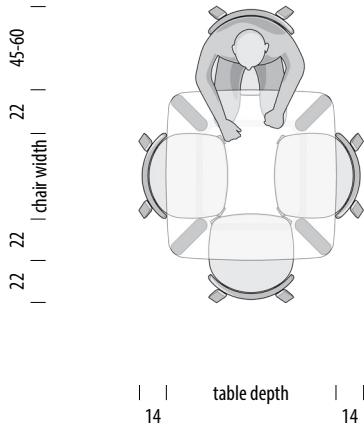

## Basic info

**Design** Mustafa Čohadžić

**Product size** W: 220, D: 90, H: 75

**Packaging** W: 224, D: 98, H: 13

**Volume** 0,29 m<sup>3</sup>

**Net weight** 54,1 kg

**Gross weight** 62,9 kg

### Item no. 1D8

Leg spacing	Width	Depth	Height
Floor level	204	76	
Seat height	189	61	
Apron height	178	50	

Assembly 15 min / 2 persons

Plate	Thickness
	2,5

# Teska Table

Seating overview - Nora Chair | W: 45, D: 47, H: 79

0cm 100 140 160 180 200 220 240

Scale: 1:40

Version: 14-9-2023

**Teska Table 90 x 90** Size (cm)  
Item no: 1D9 W: 90 D: 90 H: 75

**Teska Table 140 x 90** Size (cm)  
Item no: 1D4 W: 140 D: 90 H: 75

**Teska Table 160 x 90** Size (cm)  
Item no: 1D5 W: 160 D: 90 H: 75

**Teska Table 180 x 90** Size (cm)  
Item no: 1D6 W: 180 D: 90 H: 75

deepest chair fit 6 chairs ↔ max. seating places 8 chairs