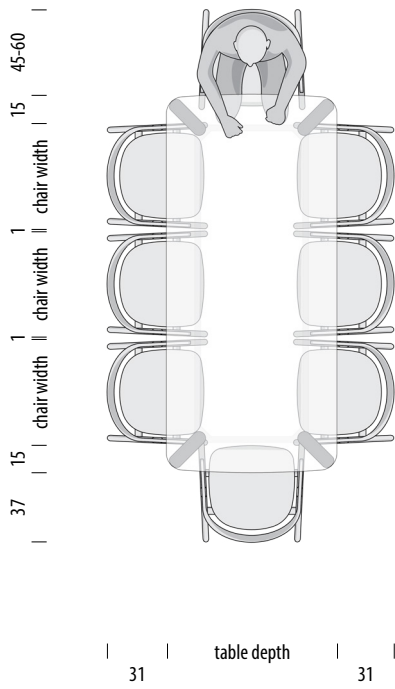

Teska Table

Seating overview - Ava Chair | W: 56, D: 53, H: 77

0cm 100 140 160 180 200 220 240

Scale: 1:40

Version: 14-9-2023

Teska Table 200 x 90   **Size (cm)**
Item no: 1D7   W: 200   D: 90   H: 75

Teska Table 220 x 90   **Size (cm)**
Item no: 1D8   W: 220   D: 90   H: 75