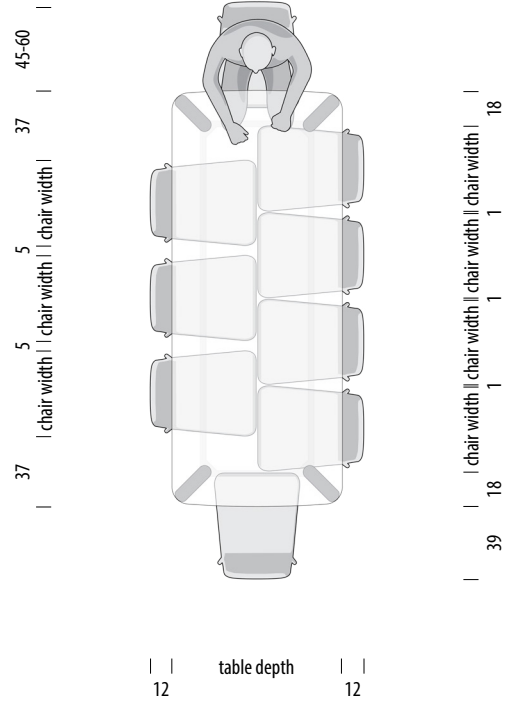

Teska Table 220 x 90	Size (cm)		
Item no: 1D8	W: 220	D: 90	H: 75