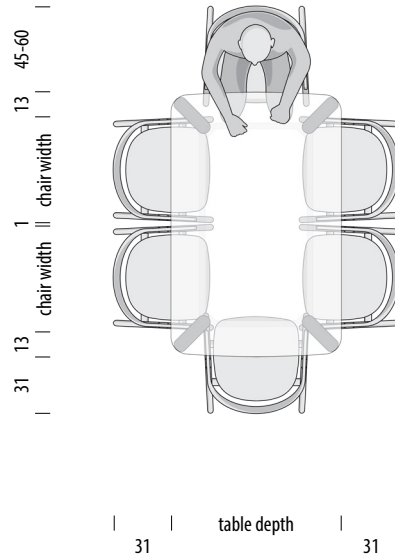

# Teska Table

Seating overview - Ava Chair | W: 56, D: 53, H: 77

0cm 100 140 160 180 200 220 240

Scale: 1:40

Version: 14-9-2023

**Teska Table 90 x 90**      **Size (cm)**  
 Item no: 1D9              W: 90      D: 90      H: 75

**Teska Table 140 x 90**      **Size (cm)**  
 Item no: 1D4              W: 140      D: 90      H: 75

**Teska Table 160 x 90**      **Size (cm)**  
 Item no: 1D5              W: 160      D: 90      H: 75