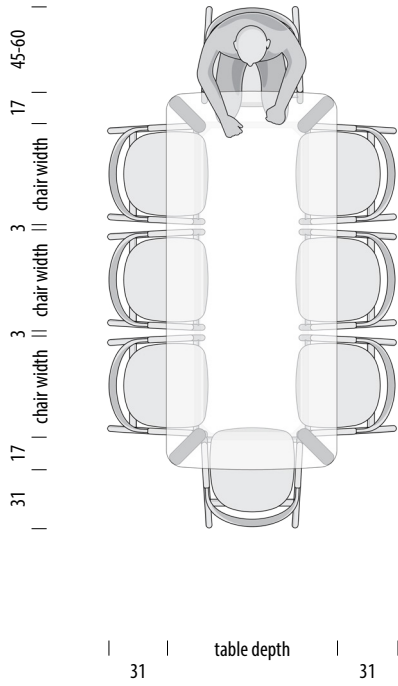

Teska Table

Seating overview - Muna Chair | W: 53, D: 53, H: 75

0cm 100 140 160 180 200 220 240

Scale: 1:40

Version: 14-9-2023

Teska Table 200 x 90   **Size (cm)**
Item no: 1D7   W: 200   D: 90   H: 75

Teska Table 220 x 90   **Size (cm)**
Item no: 1D8   W: 220   D: 90   H: 75