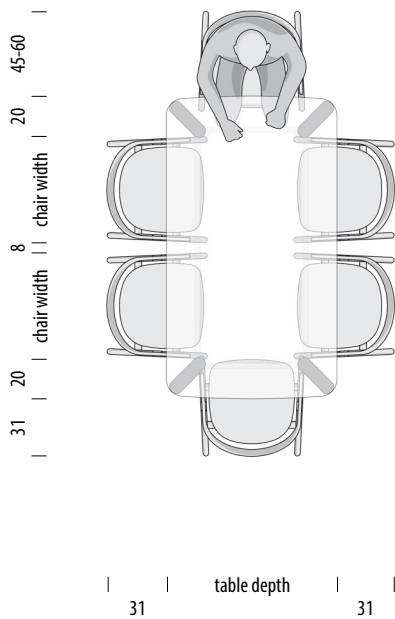

# Teska Table

Seating overview - Ava Chair | W: 56, D: 53, H: 77

0cm 100 140 160 180 200 220 240

Scale: 1:40

Version: 14-9-2023

**Teska Table 90 x 90**      **Size (cm)**  
 Item no: 1D9              W: 90      D: 90      H: 75

**Teska Table 140 x 90**      **Size (cm)**  
 Item no: 1D4              W: 140      D: 90      H: 75

**Teska Table 160 x 90**      **Size (cm)**  
 Item no: 1D5              W: 160      D: 90      H: 75