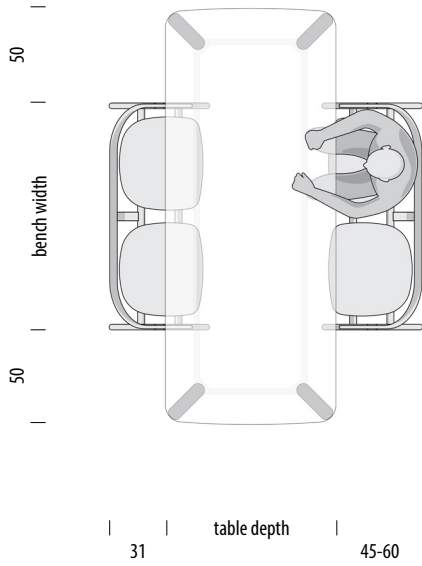

Teska Table

Seating overview - Ava Bench | W: 120, D: 53, H: 77,5

0cm 100 140 160 180 200 220 240

Scale: 1:40

Version: 14-9-2023

Teska table 220 x 90

Item no: 1D8

Size (cm)

W: 220

D: 90

H: 75