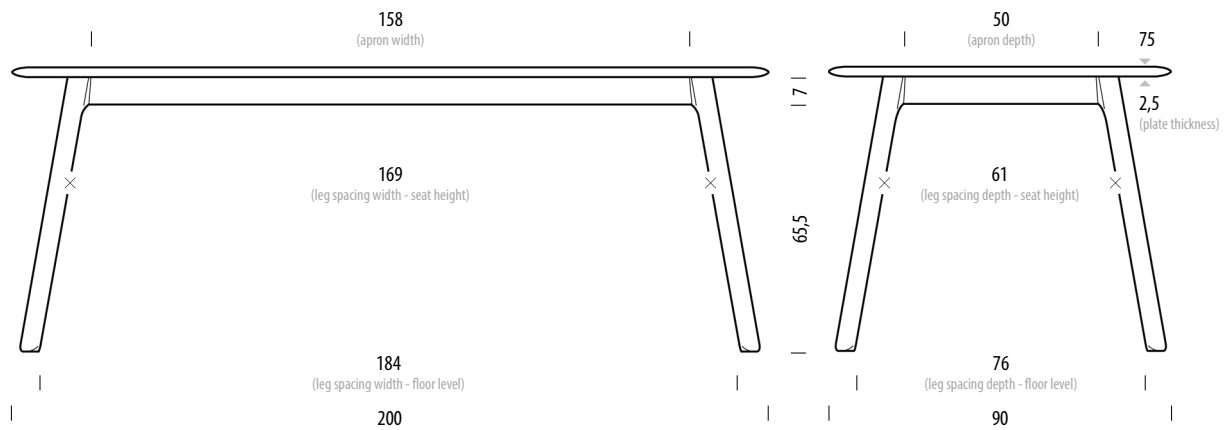

### Item no. 1D6

Leg spacing	Width	Depth	Height
Floor level	164	76	
Seat height	149	61	
Apron height	138	50	

Assembly 15 min / 2 persons

Plate	Thickness
	2,5

## Basic info

**Design** Mustafa Čohadžić

**Product size** W: 200, D: 90, H: 75

**Packaging** W: 204, D: 98, H: 13

**Volume** 0,26 m<sup>3</sup>

**Net weight** 49,1 kg

**Gross weight** 56,5 kg

### Item no. 1D7

Leg spacing	Width	Depth	Height
Floor level	184	76	
Seat height	169	61	
Apron height	158	50	

Assembly 15 min / 2 persons

Plate	Thickness
	2,5