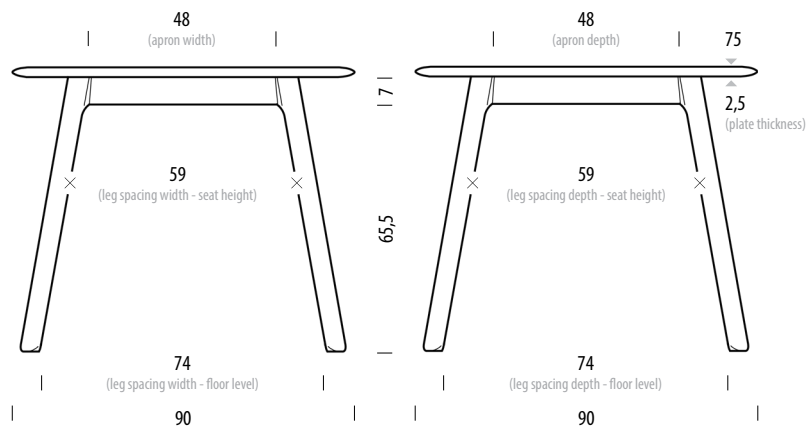

## Basic info

**Design** Mustafa Čohadžić

**Product size** W: 90, D: 90, H: 75

**Packaging** W: 94, D: 98, H: 13

**Volume** 0,12 m<sup>3</sup>

**Net weight** 24,1 kg

**Gross weight** 27,8 kg

### Item no. 1D9

Leg spacing	Width	Depth	Height
Floor level	74	74	
Seat height	59	59	
Apron height	48	48	

Assembly 15 min / 2 persons

Plate	Thickness
	2,5

## Basic info

**Design** Mustafa Čohadžić

**Product size** W: 140, D: 90, H: 75

**Packaging** W: 144, D: 98, H: 13

**Volume** 0,18 m<sup>3</sup>

**Net weight** 34,4 kg

**Gross weight** 40,1 kg