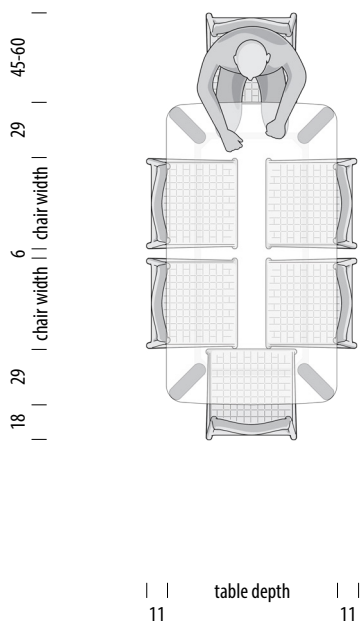

### Item no. 1D5

Leg spacing	Width	Depth	Height
Floor level	144	76	
Seat height	129	61	
Apron height	118	50	

Assembly 15 min / 2 persons

Plate	Thickness
	2,5

**Teska table 160 x 90**      **Size (cm)**  
Item no: 1D5              W: 160      D: 90      H: 75

**Teska table 180 x 90**      **Size (cm)**  
Item no: 1D6              W: 180      D: 90      H: 75

# Teska Table

Seating overview - Fawn Chair | W: 48, D: 48, H: 79

0cm 100 140 160 180 200 220 240

Scale: 1:40

Version: 14-9-2023

**Teska Table 90 x 90** Size (cm)  
Item no: 1D9 W: 90 D: 90 H: 75

**Teska Table 140 x 90** Size (cm)  
Item no: 1D4 W: 140 D: 90 H: 75

**Teska Table 160 x 90** Size (cm)  
Item no: 1D5 W: 160 D: 90 H: 75

**Teska Table 180 x 90** Size (cm)  
Item no: 1D6 W: 180 D: 90 H: 75