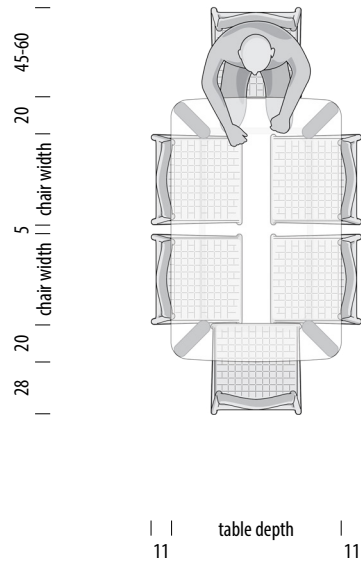

### Item no. 1D5

Leg spacing	Width	Depth	Height
Floor level	144	76	
Seat height	129	61	
Apron height	118	50	

Assembly 15 min / 2 persons

Plate	Thickness
	2,5

### Item no. 1D6

Leg spacing	Width	Depth	Height
Floor level	164	76	
Seat height	149	61	
Apron height	138	50	

Assembly 15 min / 2 persons

Plate	Thickness
	2,5

# Teska Table

Seating overview - Fawn Chair | W: 48, D: 48, H: 79

0cm 100 140 160 180 200 220 240

Scale: 1:40

Version: 14-9-2023

**Teska Table 90 x 90** Size (cm)  
Item no: 1D9 W: 90 D: 90 H: 75

**Teska Table 140 x 90** Size (cm)  
Item no: 1D4 W: 140 D: 90 H: 75

**Teska Table 160 x 90** Size (cm)  
Item no: 1D5 W: 160 D: 90 H: 75

**Teska Table 180 x 90** Size (cm)  
Item no: 1D6 W: 180 D: 90 H: 75