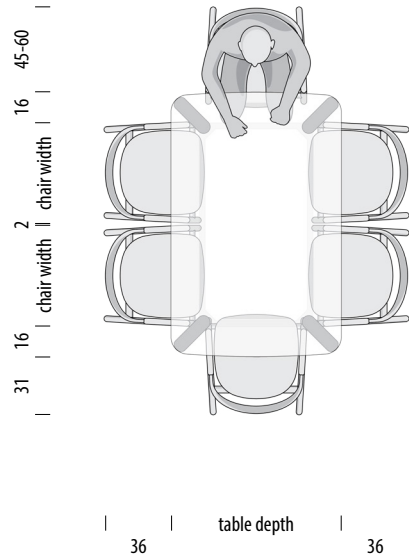

# Teska Table

Seating overview - Nora Chair | W: 45, D: 47, H: 79

0cm 100 140 160 180 200 220 240

Scale: 1:40

Version: 14-9-2023

**Teska Table 200 x 90**      **Size (cm)**  
 Item no: 1D7              W: 200      D: 90      H: 75

**Teska Table 220 x 90**      **Size (cm)**  
 Item no: 1D8              W: 220      D: 90      H: 75

14 | table depth | 14

14 | table depth | 14

14 | 20 | chair width | chair width | chair width | chair width | chair width | chair width | 20

# Teska Table

Seating overview - Muna Chair | W: 53, D: 53, H: 75

0cm 100 140 160 180 200 220 240

Scale: 1:40

Version: 14-9-2023

**Teska Table 90 x 90**      **Size (cm)**  
 Item no: 1D9              W: 90              D: 90              H: 75

**Teska Table 140 x 90**      **Size (cm)**  
 Item no: 1D4              W: 140              D: 90              H: 75

**Teska Table 160 x 90**      **Size (cm)**  
 Item no: 1D5              W: 160              D: 90              H: 75