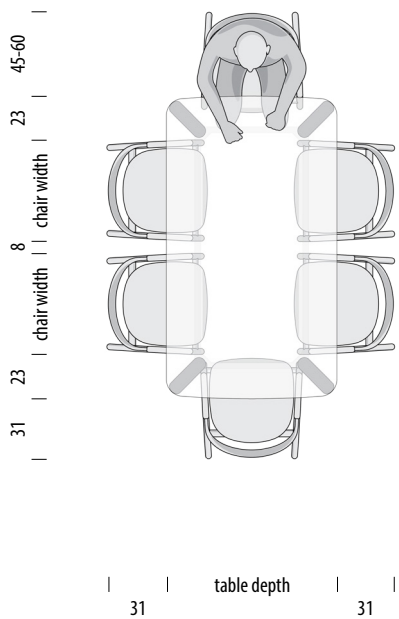

# Teska Table

Seating overview - Nora Chair | W: 45, D: 47, H: 79

0cm 100 140 160 180 200 220 240

Scale: 1:40

Version: 14-9-2023

**Teska Table 200 x 90**      **Size (cm)**  
 Item no: 1D7              W: 200      D: 90      H: 75

**Teska Table 220 x 90**      **Size (cm)**  
 Item no: 1D8              W: 220      D: 90      H: 75

14 | table depth | 14

14 | table depth | 14

14 | 20 | chair width | chair width | chair width | chair width | chair width | chair width | 20

# Teska Table

Seating overview - Muna Chair | W: 53, D: 53, H: 75

0cm 100 140 160 180 200 220 240

Scale: 1:40

Version: 14-9-2023

**Teska Table 90 x 90**      **Size (cm)**  
 Item no: 1D9              W: 90              D: 90              H: 75

**Teska Table 140 x 90**      **Size (cm)**  
 Item no: 1D4              W: 140              D: 90              H: 75

**Teska Table 160 x 90**      **Size (cm)**  
 Item no: 1D5              W: 160              D: 90              H: 75