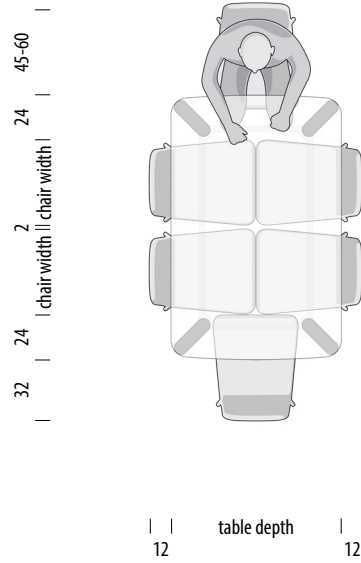

11 | | table depth | | 11

**Teska Table 220 x 90**      **Size (cm)**  
 Item no: 1D8      W: 220      D: 90      H: 75

11 | | table depth | | 11

# Teska Table

Seating overview - Ena Chair | W: 45, D: 56, H: 84

0cm 100 140 160 180 200 220 240

Scale: 1:40

Version: 14-9-2023

**Teska Table 90 x 90** Size (cm)  
Item no: 1D9 W: 90 D: 90 H: 75

**Teska Table 140 x 90** Size (cm)  
Item no: 1D4 W: 140 D: 90 H: 75

**Teska Table 160 x 90** Size (cm)  
Item no: 1D5 W: 160 D: 90 H: 75

**Teska Table 180 x 90** Size (cm)  
Item no: 1D6 W: 180 D: 90 H: 75