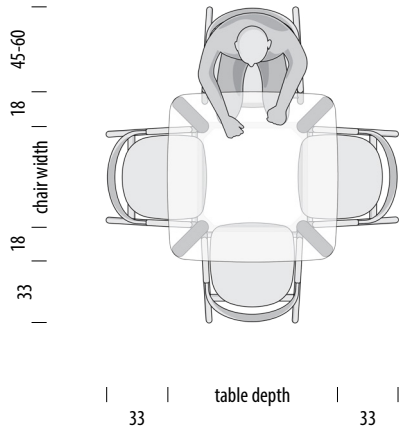

# Teska Table

Seating overview - Muna Chair | W: 53, D: 53, H: 75

0cm 100 140 160 180 200 220 240

Scale: 1:40

Version: 14-9-2023

**Teska Table 90 x 90**      **Size (cm)**  
 Item no: 1D9              W: 90              D: 90              H: 75

**Teska Table 140 x 90**      **Size (cm)**  
 Item no: 1D4              W: 140              D: 90              H: 75

**Teska Table 160 x 90**      **Size (cm)**  
 Item no: 1D5              W: 160              D: 90              H: 75