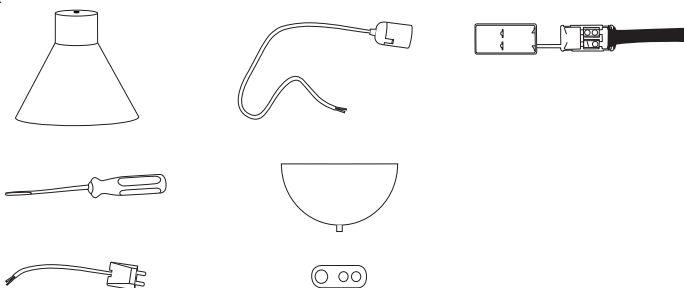

Smusso M

Matti Syrjälä

INNOLUX

Asennusohje / Installation manual / Bruksansvisning
V.22A_JKL

1x

Suositteltu valonlähde / Recommended lightsource
/ Rekommenderade ljuskällan:

5 - 8W
LED
E27

HUOM: Käännä sähköt pois sähkökeskuksesta ennen asennusta.
NOTICE: Switch off the main electricity before installing.
OBS: Vänd av elektricitet från elcenter.