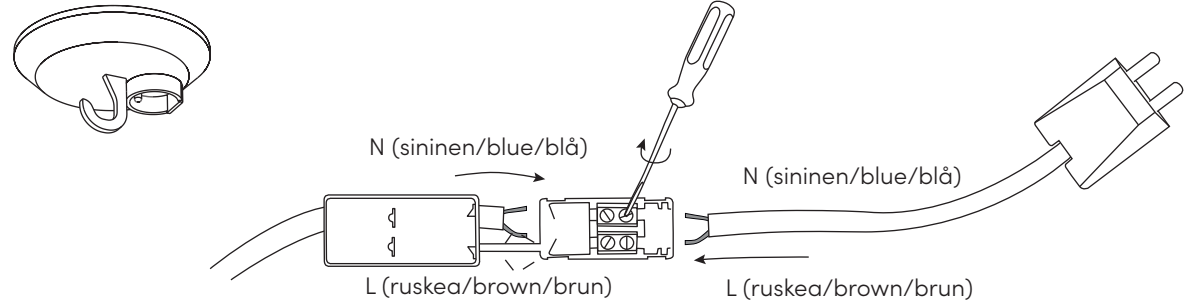

Smusso M

Matti Syrjälä

INNOLUX

Asennusohje / Installation manual / Bruksansvisning
V.22A_JKL

1x

Suositteltu valonlähde / Recommended lightsource
/ Rekommenderade ljuskällan:

5 - 8W
LED
E27

HUOM: Käännä sähköt pois sähkökeskuksesta ennen asennusta.
NOTICE: Switch off the main electricity before installing.
OBS: Vänd av elektricitet från elcenter.

1

2

3

4A

4B

5

6

7