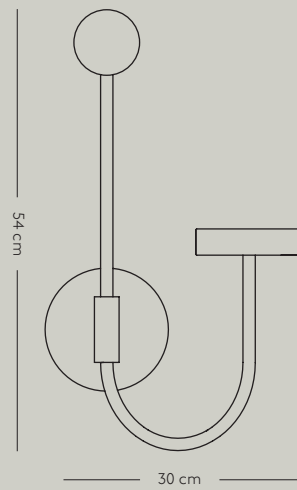

AYTM

GRASIL WALL LAMP

Product sheet

SPECIFICATIONS

<i>PRODUCT TYPE</i>	Wall lamp
<i>PRODUCT NAME</i>	GRASIL
<i>COLOURS</i>	Black
<i>DIMENSION</i>	L30 x W17 x H54 cm
<i>WEIGHT</i>	5,5 kg
<i>MATERIAL — LAMP</i>	Steel with powder coating & Marble base
<i>MATERIAL — CORD</i>	Black textile
<i>CORD LENGTH</i>	2,5 m
<i>QUANTITY PER PARCEL</i>	1
<i>PACKAGING DIMENSIONS</i>	L50 x W37 x H22 cm
<i>PACKAGING WEIGHT</i>	6,5 kg
<i>LIGHT SOURCE</i>	LED
<i>LIFESPAN</i>	50.000 hours (LED)
<i>EPREL</i>	Click to read the EPREL light source information
<i>COMPLIANT WITH</i>	