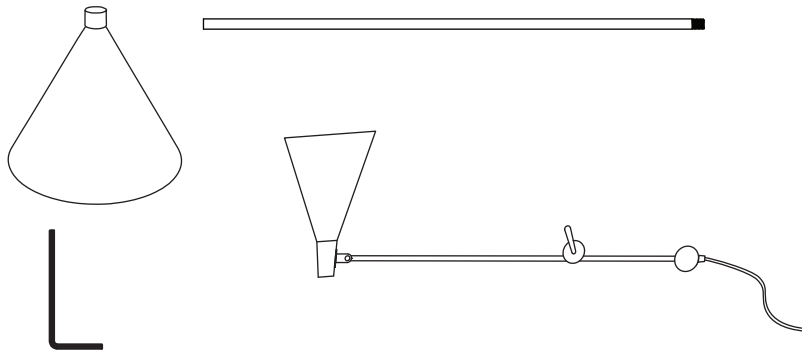

## Tapio Wirkkala

INNOLUX

Asennusohje / Installation manual / Bruksansvisning  
V.22A\_KOD

1x

Suositteltu valonlähde / Recommended lightsource  
/ Rekommenderade ljuskällan:

5 - 8W  
LED  
E27

HUOM: Vältä osien naarmuttamista.  
NOTICE: Avoid scratching the parts while assembling.  
OBS: Var försiktig så att du inte repar delarna.