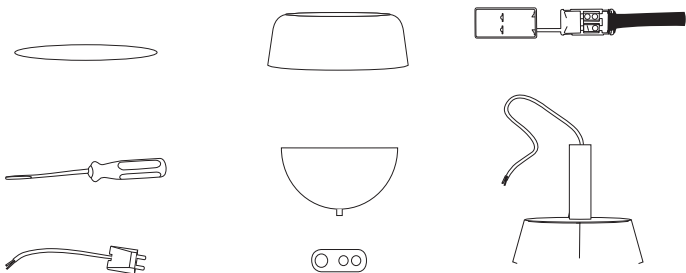

# Cafe Pauli Partanen

Asennusohje / Installation manual / Bruksansvisning  
V.20A\_LPR

1x

Sisältää 12W LED-valonlähteen.  
Inkl. LED ljuskällan 12W.  
12W LED light source included.

HUOM: Käännä sähköt pois sähkökeskuksesta ennen asennusta.  
NOTICE: Switch off the main electricity before installing.  
OBS: Vänd av elektricitet från elcenter.