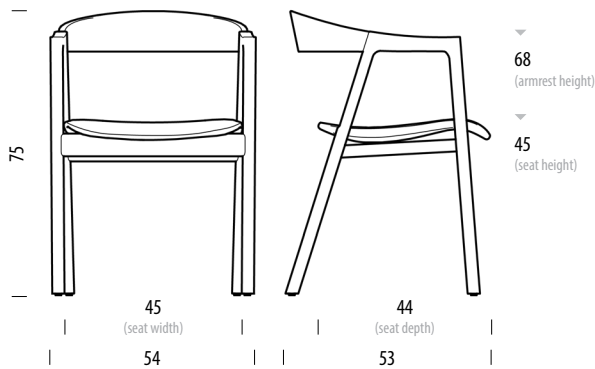

## Basic info

**Design** Salih Teskeredžić

**Product size** W: 54, D: 53, H: 75

**Packaging** W: 58, D: 58, H: 80

**Volume** 0,27 m<sup>3</sup>

**Net weight** 6,2 kg

**Gross weight** 8,7 kg

### Item no. 0F0 / 1CB

Assembled product

Dimensions	Width	Depth	Height
Seat	45	44	45
Armrest			68