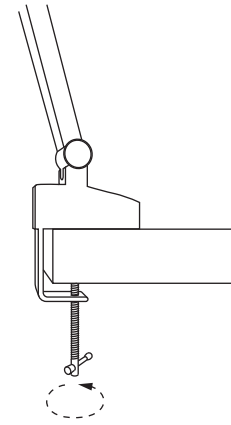

1

2

3

A

ON/OFF

Paina kerran.
Tryck en gång.
Press once.

B

Pidempi painallus
monta kertaa vaihtaa-
sesi väriä.

Tryck längre många
gånger för att ändra
färger.

Tap longer and
frequently to change
color.

C

Paina pitkään säätääksesi
voimakkuutta.

Tryck och håll ned för att
ändra ljusintensiteten.

Press for long to change
the light intensity.