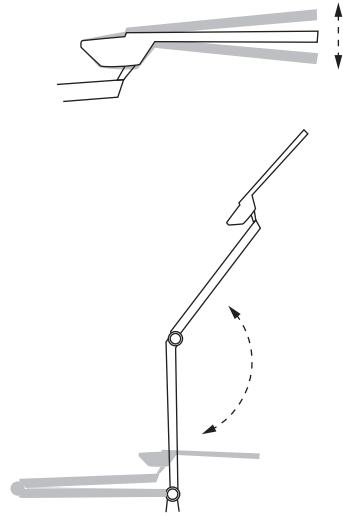

1

2

3

A

ON/OFF

Paina kerran.
Tryck en gång.
Press once.

B

Pidempi painallus
monta kertaa vaihtaa-
sesi väriä.

Tryck längre många
gånger för att ändra
färger.

Tap longer and
frequently to change
color.

C

Paina pitkään säätääksesi
voimakkuutta.

Tryck och håll ned för att
ändra ljusintensiteten.

Press for long to change
the light intensity.