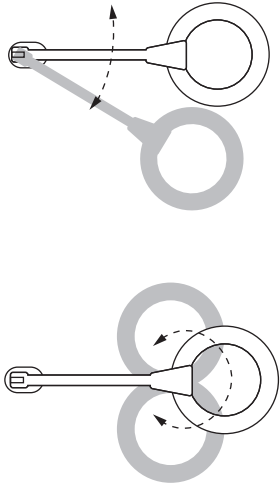

1

2

3

A

ON/OFF

Paina kerran.
Tryck en gång.
Press once.

B

Pidempi painallus
monta kertaa vaihtaa-
sesi väriä.

Tryck längre många
gånger för att ändra
färger.

Tap longer and
frequently to change
color.

C

Paina pitkään säätääksesi
voimakkuutta.

Tryck och håll ned för att
ändra ljusintensiteten.

Press for long to change
the light intensity.