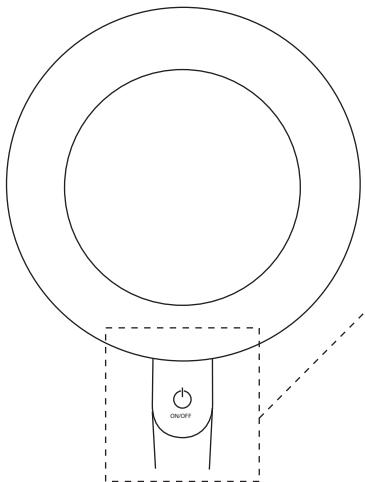

1

2

3

A

ON/OFF

Paina kerran.
Tryck en gång.
Press once.

B

Pidempi painallus
monta kertaa vaihtaa-
sesi väriä.

Tryck längre många
gånger för att ändra
färger.

Tap longer and
frequently to change
color.

C

Paina pitkään säätääksesi
voimakkuutta.

Tryck och håll ned för att
ändra ljusintensiteten.

Press for long to change
the light intensity.