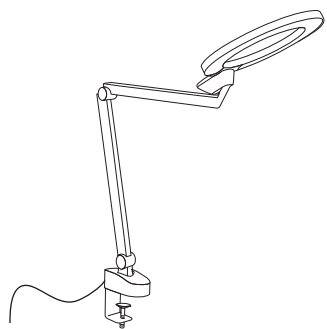

# Sipoo Innolux

INNOLUX

---

Asennusohje / Installation manual / Bruksansvisning  
V.21A\_EMÄ

1x

---

Sisältää 12W LED-valonlähteen.  
Inkl. LED ljuskällan 12W.  
12W LED light source included.

---