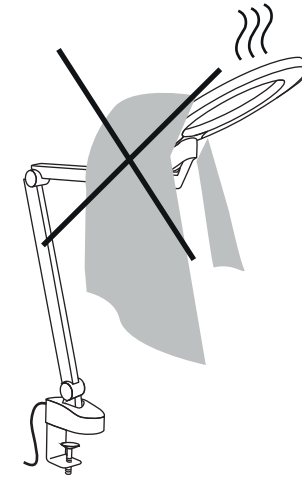

1

2

3

A

ON/OFF

Paina kerran.
Tryck en gång.
Press once.

B

Pidempi painallus
monta kertaa vaihtaa-
sesi väriä.

Tryck längre många
gånger för att ändra
färger.

Tap longer and
frequently to change
color.

C

Paina pitkään säätääksesi
voimakkuutta.

Tryck och håll ned för att
ändra ljusintensiteten.

Press for long to change
the light intensity.