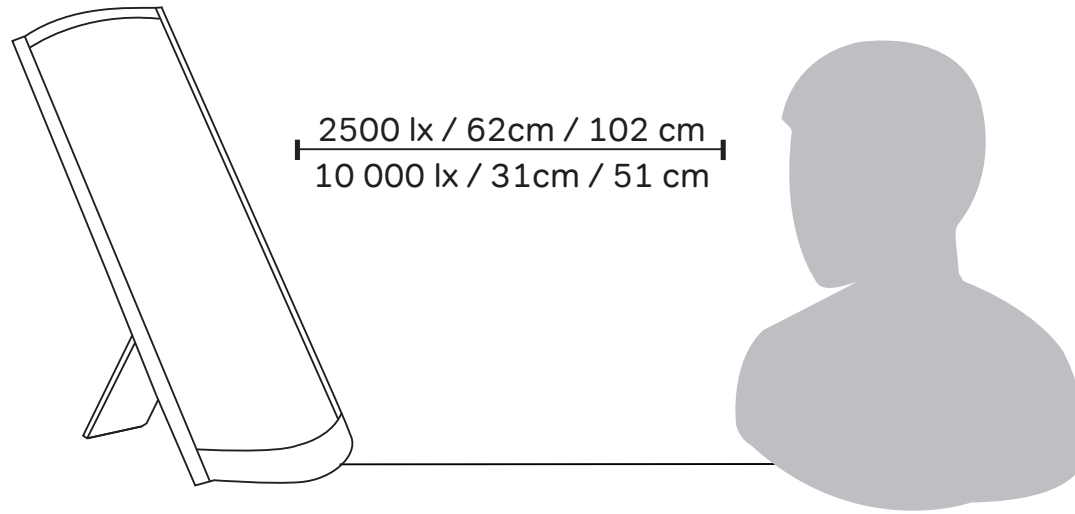

Lucia DIM Innolux

INNOLUX

Asennusohje / Installation manual / Bruksansvisning
V.20A_LPR

1x

4000 K cool white 	10 000 lux 	2 x 55 WATTS 	Dimmable 
2 year guarantee 	Made in Finland 	 0C° - 35C°	 Indoor use only