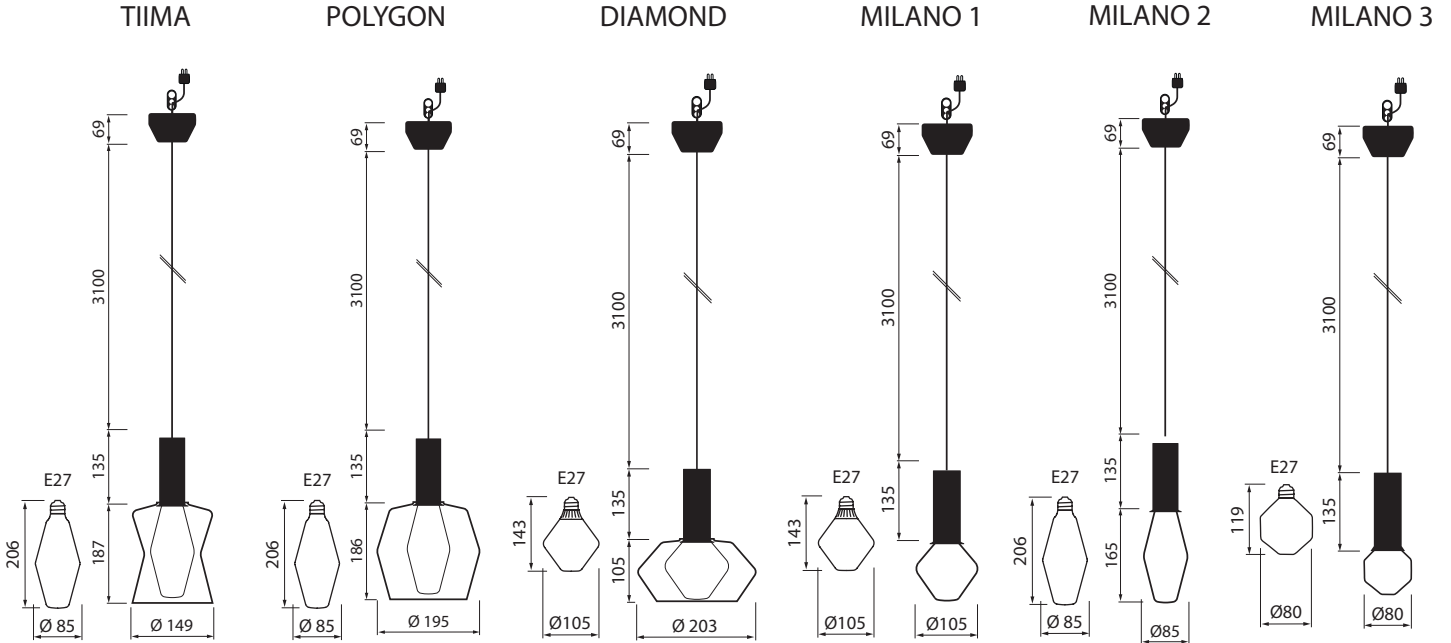

Tiima, Polygon, Diamond, Milano

Tapio Wirkkala

Asennusohje | Monteringsanvisning | Paigaldusjuhend | Mounting Instructions V.21A PKO

Kytke virta pois päältä ennen asennusta tai huoltoa. Tämä asennusohje on säilytettävä ja sen on oltava käytössä asennuksessa ja huollossa. Vain sisäkäyttöön. Valmistaja ei vastaa ohjeiden vastaisen käytön tai asennuksen aiheuttamista haitoista.