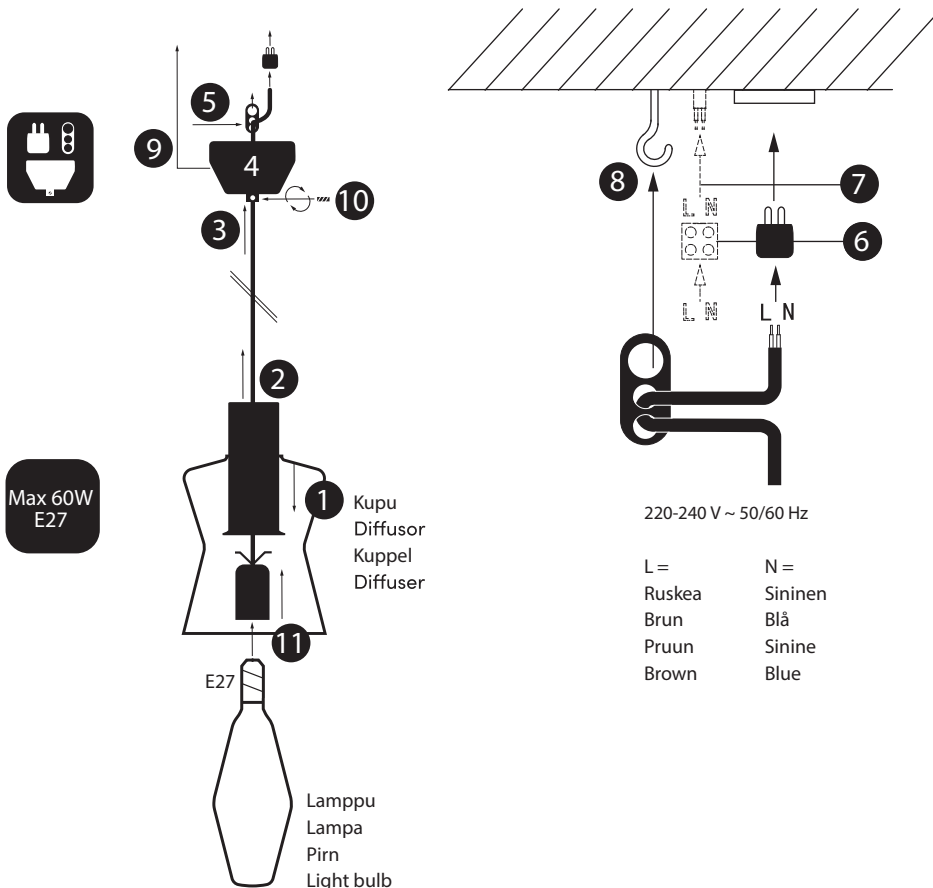

Tiima, Polygon, Diamond, Milano

Tapio Wirkkala

Asennusohje | Monteringsanvisning | Paigaldusjuhend | Mounting Instructions V.21A PKO

Kytke virta pois päältä ennen asennusta tai huoltoa. Tämä asennusohje on säilytettävä ja sen on oltava käytössä asennuksessa ja huollossa. Vain sisäkäyttöön. Valmistaja ei vastaa ohjeiden vastaisen käytön tai asennuksen aiheuttamista haitoista.