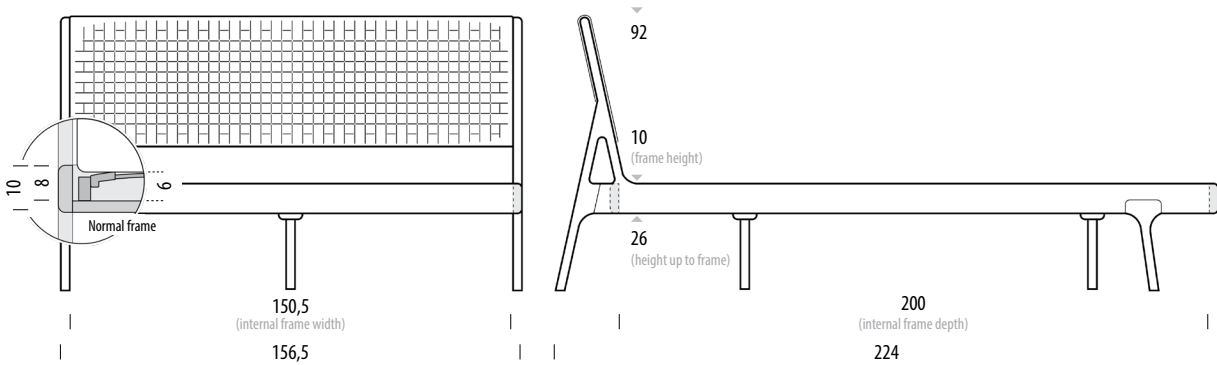

Basic info

Design Salih Teskeredžić

Mattress size W: 150, D: 200

(feet/inch) W: 4' 11", D: 6' 7"

Product size W: 156,5, D: 224, H: 92

Packaging W: 109, D: 240, H: 11

Volume (total) 0,29 m³

Net weight 26,5 kg

Gross weight 32,6 kg

Item no. 0BD

| Internal space | Width | Depth | Height |
|----------------|-------|-------|--------|
| Frame size | 150,5 | 200 | 8 |
| Mattress size | 150 | 200 | |

Assembly 30 min / 2 persons

| Frame | Height |
|--------------|--------|
| Up to frame | 26 |
| Normal frame | 10 |

Fawn Bed UK Super King Size - Normal Frame

Frame Solid oak, Headboard Cotton webbing

reddot award 2016
winner

Version: 5-2-2024

Basic info

Design Salih Teskeredžić

Mattress size W: 180, D: 200

(feet/inch) W: 5' 11", D: 6' 7"

Product size W: 186,5, D: 224, H: 92

Packaging W: 109, D: 240, H: 11

Volume (total) 0,29 m³

Net weight 31,5 kg