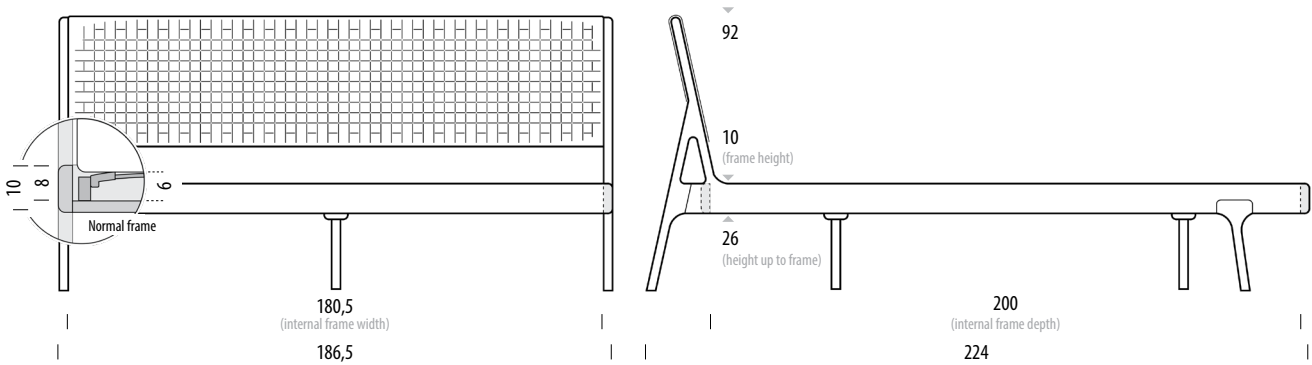

Basic info

Design Salih Teskeredžić

Mattress size W: 180, D: 200

(feet/inch) W: 5' 11", D: 6' 7"

Product size W: 186,5, D: 224, H: 92

Packaging W: 109, D: 240, H: 11

Volume (total) 0,29 m³

Net weight 31,5 kg

Gross weight 37,2 kg

Item no. OBF

| Internal space | Width | Depth | Height |
|----------------|-------|-------|--------|
| Frame size | 180,5 | 200 | 8 |
| Mattress size | 180 | 200 | |

Assembly 30 min / 2 persons

| Frame | Height |
|--------------|--------|
| Up to frame | 26 |
| Normal frame | 10 |

Fawn Bed AUS Queen Size - Normal Frame

Frame Solid oak, Headboard Cotton webbing / Upholstered

Version: 5-2-2024

Basic info