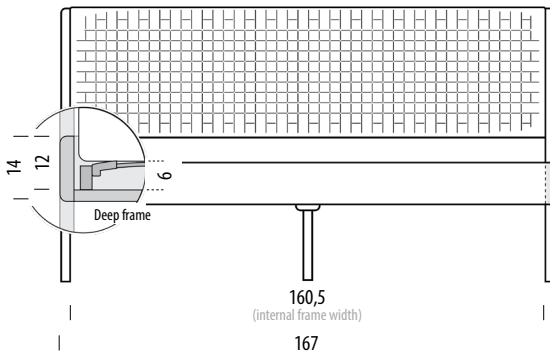

Fawn Bed 160 x 200 - Deep Frame

Frame Solid oak, Headboard Cotton webbing / Upholstered

reddot award 2016
winner

Version: 5-2-2024

Basic info

Design Salih Teskeredžić

Mattress size W: 160, D: 200

Product size W: 167, D: 224, H: 92

Packaging W: 240, D: 109, H: 11

Volume (total) 0,29 m³

Net weight 36,1 kg

Gross weight 40,6 kg

Item no. 02B / 0B0

| Internal space | Width | Depth | Height |
|----------------|-------|-------|--------|
| Frame size | 160,5 | 200 | 12 |
| Mattress size | 160 | 200 | |

Assembly 30 min / 2 persons

| Frame | Height |
|-------------|--------|
| Up to frame | 26 |
| Deep frame | 14 |

Fawn Bed 180 x 200 - Normal Frame

Frame Solid oak, Headboard Cotton webbing / Upholstered

Version: 5-2-2024

Basic info

Design Salih Teskeredžić

Mattress size W: 180, D: 200

Product size W: 187, D: 224, H: 92

Packaging W: 240, D: 109, H: 11

Volume (total) 0,29 m³

Net weight 31,5 kg

Gross weight 37,2 kg