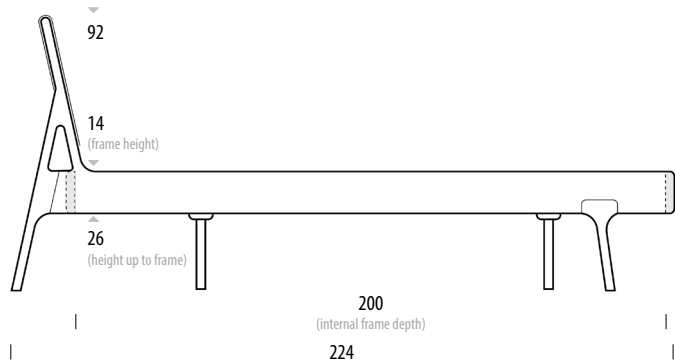

Fawn Bed 160 x 200 - Deep Frame

Frame Solid oak, Headboard Cotton webbing / Upholstered

reddot award 2016
winner

Version: 5-2-2024

Basic info

Design Salih Teskeredžić

Mattress size W: 160, D: 200

Product size W: 167, D: 224, H: 92

Packaging W: 240, D: 109, H: 11

Volume (total) 0,29 m³

Net weight 36,1 kg

Gross weight 40,6 kg

Item no. 02B / 0B0

| Internal space | Width | Depth | Height |
|----------------|-------|-------|--------|
| Frame size | 160,5 | 200 | 12 |
| Mattress size | 160 | 200 | |

Assembly 30 min / 2 persons

| Frame | Height |
|-------------|--------|
| Up to frame | 26 |
| Deep frame | 14 |

Fawn Bed 180 x 200 - Normal Frame

Frame Solid oak, Headboard Cotton webbing / Upholstered

Version: 5-2-2024

Basic info

Design Salih Teskeredžić

Mattress size W: 180, D: 200

Product size W: 187, D: 224, H: 92

Packaging W: 240, D: 109, H: 11

Volume (total) 0,29 m³

Net weight 31,5 kg

Gross weight 37,2 kg