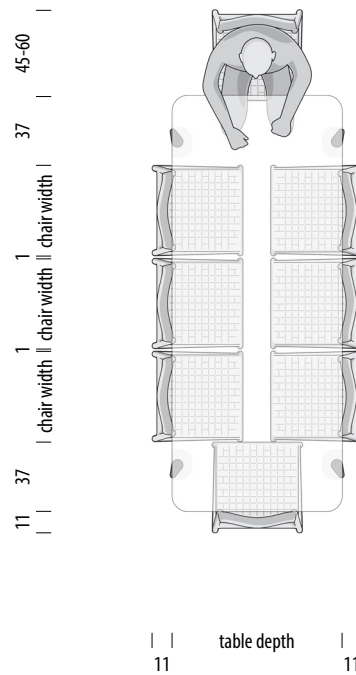

## Basic info

<b>Design</b>	Salih Teskeredžić	
<b>Product size</b>	W: 220, D: 90, H: 75	
<b>Packaging</b>	W: 232,5, D: 96, H: 15	
<b>Volume</b>	0,34 m <sup>3</sup>	
<b>Net weight</b>	45,9 kg	51 kg
<b>Gross weight</b>	51,7 kg (walnut)	57,5 kg (oak)

# Fawn Table

Seating overview - Fawn Chair | W: 48, D: 48, H: 79

0cm 100 140 160 180 200 220 240

Scale: 1:40

Version: 14-9-2023

**Fawn Table 160 x 90**  
Item no: 08D

**Size (cm)**  
W: 160 D: 90 H: 75

deepest chair fit  
4 chairs

max. seating places  
6 chairs

**Fawn Table 180 x 90**  
Item no: 08E

**Size (cm)**  
W: 180 D: 90 H: 75

**Fawn Table 200 x 90**  
Item no: 08F

**Size (cm)**  
W: 200 D: 90 H: 75

deepest chair fit  
6 chairs

# Fawn Table

Seating overview - Nora Chair | W: 45, D: 47, H: 79

0cm 100 140 160 180 200 220 240

Scale: 1:40

Version: 14-9-2023

**Fawn Table 160 x 90** Size (cm)  
Item no: 08D W: 160 D: 90 H: 75

**Fawn Table 180 x 90** Size (cm)  
Item no: 08E W: 180 D: 90 H: 75