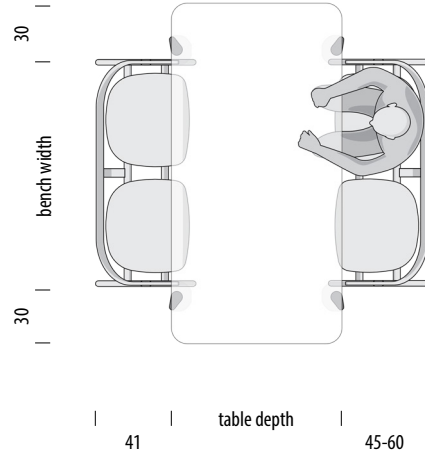

# Fawn Table

Seating overview - Ava Chair | W: 56, D: 53, H: 77

0cm 100 140 160 180 200 220 240

Scale: 1:40

Version: 14-9-2023

**Fawn Table 160 x 90**      **Size (cm)**  
Item no: 08D      W: 160      D: 90      H: 75

**Fawn Table 180 x 90**      **Size (cm)**  
Item no: 08E      W: 180      D: 90      H: 75

**Fawn Table 200 x 90**      **Size (cm)**  
Item no: 08F      W: 200      D: 90      H: 75

**Fawn Table 220 x 90**      **Size (cm)**  
Item no: 090      W: 220      D: 90      H: 75

# Fawn Table

Seating overview - Ava Bench | W: 120, D: 53, H: 77,5

0cm 100 140 160 180 200 220 240

Scale: 1:40

Version: 14-9-2023

**Fawn Table 160 x 90**      **Size (cm)**  
 Item no: 08D              W: 160      D: 90      H: 75

**Fawn Table 180 x 90**      **Size (cm)**  
 Item no: 08E              W: 180      D: 90      H: 75

**Fawn Table 200 x 90**      **Size (cm)**  
 Item no: 08F              W: 200      D: 90      H: 75