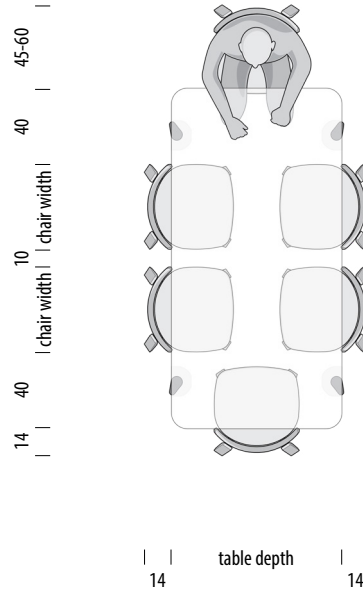

# Fawn Table

Seating overview - Fawn Chair | W: 48, D: 48, H: 79

0cm 100 140 160 180 200 220 240

Scale: 1:40

Version: 14-9-2023

**Fawn Table 160 x 90**  
Item no: 08D

**Size (cm)**  
W: 160 D: 90 H: 75

deepest chair fit  
4 chairs

# Fawn Table

Seating overview - Nora Chair | W: 45, D: 47, H: 79

0cm 100 140 160 180 200 220 240

Scale: 1:40

Version: 14-9-2023

**Fawn Table 160 x 90** Size (cm)  
Item no: 08D W: 160 D: 90 H: 75

**Fawn Table 180 x 90** Size (cm)  
Item no: 08E W: 180 D: 90 H: 75

**Fawn Table 200 x 90** Size (cm)  
Item no: 08F W: 200 D: 90 H: 75

**Fawn Table 220 x 90** Size (cm)  
Item no: 090 W: 220 D: 90 H: 75

# Fawn Table

Seating overview - Ena Chair | W: 45, D: 56, H: 84

0cm 100 140 160 180 200 220 240

Scale: 1:40

Version: 14-9-2023

**Fawn Table 160 x 90**      **Size (cm)**  
 Item no: 08D      W: 160      D: 90      H: 75