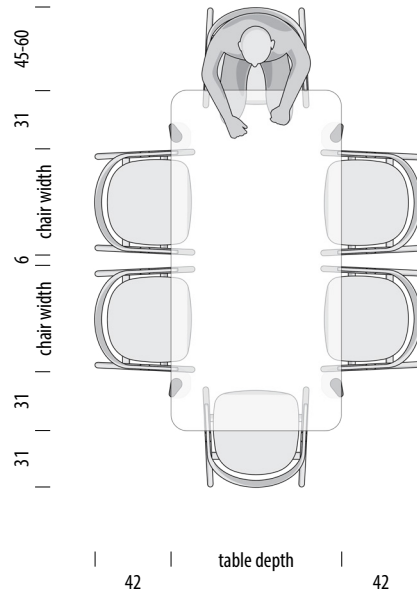

**Fawn Table 180 x 90** Size (cm)  
Item no: 08E W: 180 D: 90 H: 75

**Fawn Table 200 x 90** Size (cm)  
Item no: 08F W: 200 D: 90 H: 75

**Fawn Table 220 x 90** Size (cm)  
Item no: 090 W: 220 D: 90 H: 75

# Fawn Table

Seating overview - Ava Chair | W: 56, D: 53, H: 77

0cm 100 140 160 180 200 220 240

Scale: 1:40

Version: 14-9-2023

**Fawn Table 160 x 90**      **Size (cm)**  
Item no: 08D      W: 160      D: 90      H: 75

**Fawn Table 180 x 90**      **Size (cm)**  
Item no: 08E      W: 180      D: 90      H: 75

**Fawn Table 200 x 90**      **Size (cm)**  
Item no: 08F      W: 200      D: 90      H: 75

**Fawn Table 220 x 90**      **Size (cm)**  
Item no: 090      W: 220      D: 90      H: 75

# Fawn Table

Seating overview - Ava Bench | W: 120, D: 53, H: 77,5

0cm 100 140 160 180 200 220 240

Scale: 1:40

Version: 14-9-2023

**Fawn Table 160 x 90**      **Size (cm)**  
 Item no: 08D              W: 160      D: 90      H: 75