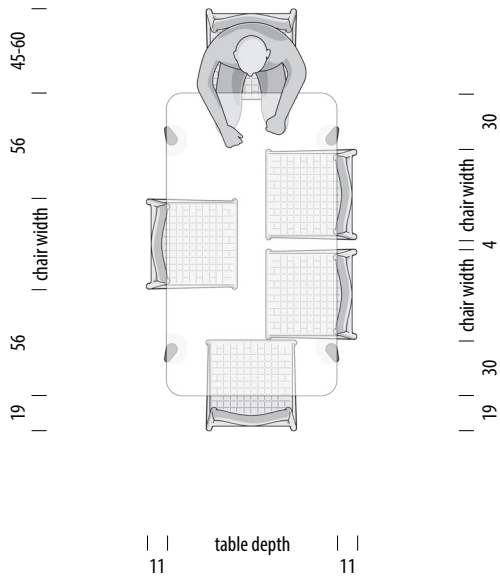

## Basic info

<b>Design</b>	Salih Teskeredžić	
<b>Product size</b>	W: 200, D: 90, H: 75	
<b>Packaging</b>	W: 212,5, D: 96, H: 15	
<b>Volume</b>	0,31 m <sup>3</sup>	
<b>Net weight</b>	41,9 kg	46,6 kg
<b>Gross weight</b>	46,8 kg (walnut)	52 kg (oak)

## Basic info

<b>Design</b>	Salih Teskeredžić	
<b>Product size</b>	W: 220, D: 90, H: 75	
<b>Packaging</b>	W: 232,5, D: 96, H: 15	
<b>Volume</b>	0,34 m <sup>3</sup>	
<b>Net weight</b>	45,9 kg	51 kg
<b>Gross weight</b>	51,7 kg (walnut)	57,5 kg (oak)

# Fawn Table

Seating overview - Fawn Chair | W: 48, D: 48, H: 79

0cm 100 140 160 180 200 220 240

Scale: 1:40

Version: 14-9-2023

**Fawn Table 160 x 90**  
Item no: 08D

**Size (cm)**  
W: 160 D: 90 H: 75

deepest chair fit  
4 chairs

max. seating places  
6 chairs

**Fawn Table 180 x 90**  
Item no: 08E

**Size (cm)**  
W: 180 D: 90 H: 75

**Fawn Table 200 x 90**  
Item no: 08F

**Size (cm)**  
W: 200 D: 90 H: 75

deepest chair fit  
6 chairs