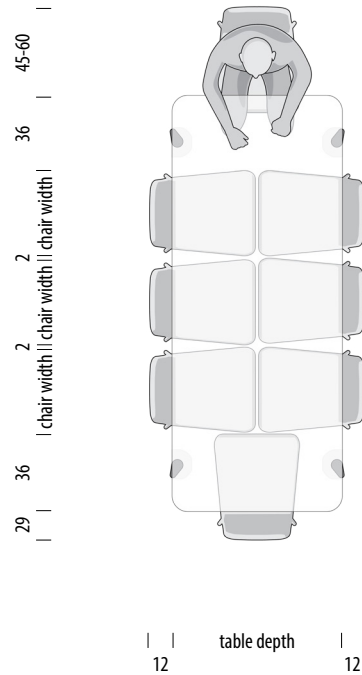

Fawn Table 220 x 90   **Size (cm)**
Item no: 090   W: 220   D: 90   H: 75