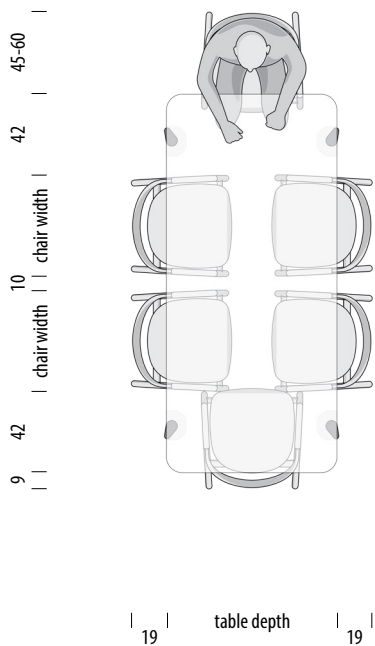

# Fawn Table

Seating overview - Muna Chair | W: 53, D: 53, H: 75

0cm 100 140 160 180 200 220 240

Scale: 1:40

Version: 14-9-2023

**Fawn Table 160 x 90** Size (cm)  
Item no: 08D W: 160 D: 90 H: 75

deepest chair fit 4 chairs ↔ max. seating places 6 chairs

**Fawn Table 180 x 90** Size (cm)  
Item no: 08E W: 180 D: 90 H: 75

**Fawn Table 200 x 90** Size (cm)  
Item no: 08F W: 200 D: 90 H: 75

**Fawn Table 220 x 90** Size (cm)  
Item no: 090 W: 220 D: 90 H: 75

# Fawn Table

Seating overview - Ava Chair | W: 56, D: 53, H: 77

0cm 100 140 160 180 200 220 240

Scale: 1:40

Version: 14-9-2023

**Fawn Table 160 x 90**      **Size (cm)**  
Item no: 08D      W: 160      D: 90      H: 75

**Fawn Table 180 x 90**      **Size (cm)**  
Item no: 08E      W: 180      D: 90      H: 75

**Fawn Table 200 x 90**      **Size (cm)**  
Item no: 08F      W: 200      D: 90      H: 75

**Fawn Table 220 x 90**      **Size (cm)**  
Item no: 090      W: 220      D: 90      H: 75