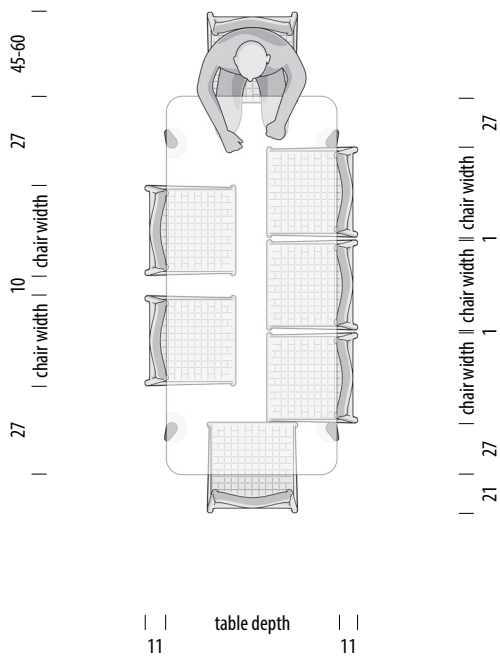

## Basic info

<b>Design</b>	Salih Teskeredžić	
<b>Product size</b>	W: 220, D: 90, H: 75	
<b>Packaging</b>	W: 232,5, D: 96, H: 15	
<b>Volume</b>	0,34 m <sup>3</sup>	
<b>Net weight</b>	45,9 kg	51 kg
<b>Gross weight</b>	51,7 kg (walnut)	57,5 kg (oak)

# Fawn Table

Seating overview - Fawn Chair | W: 48, D: 48, H: 79

0cm 100 140 160 180 200 220 240

Scale: 1:40

Version: 14-9-2023

**Fawn Table 160 x 90**  
Item no: 08D

**Size (cm)**  
W: 160 D: 90 H: 75

deepest chair fit  
4 chairs

max. seating places  
6 chairs

**Fawn Table 180 x 90**  
Item no: 08E

**Size (cm)**  
W: 180 D: 90 H: 75

**Fawn Table 200 x 90**  
Item no: 08F

**Size (cm)**  
W: 200 D: 90 H: 75

deepest chair fit  
6 chairs

max. seating places  
8 chairs

**Fawn Table 220 x 90**  
Item no: 090

**Size (cm)**  
W: 220 D: 90 H: 75