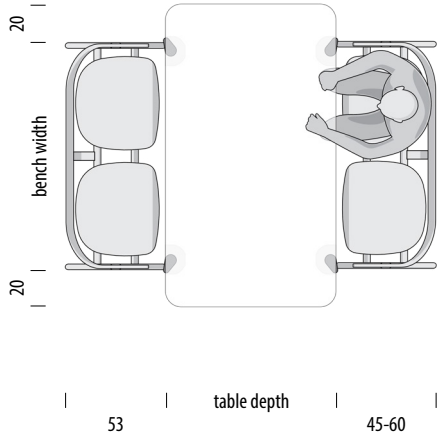

**Fawn Table 180 x 90** Size (cm)  
Item no: 08E W: 180 D: 90 H: 75

**Fawn Table 200 x 90** Size (cm)  
Item no: 08F W: 200 D: 90 H: 75

**Fawn Table 220 x 90** Size (cm)  
Item no: 090 W: 220 D: 90 H: 75

**Fawn Table 180 x 90**      **Size (cm)**  
Item no: 08E      W: 180      D: 90      H: 75

**Fawn Table 200 x 90**      **Size (cm)**  
Item no: 08F      W: 200      D: 90      H: 75

**Fawn Table 220 x 90**      **Size (cm)**  
Item no: 090      W: 220      D: 90      H: 75

# Fawn Table

Seating overview - Ava Bench | W: 120, D: 53, H: 77,5

0cm 100 140 160 180 200 220 240

Scale: 1:40

Version: 14-9-2023

**Fawn Table 160 x 90**      **Size (cm)**  
 Item no: 08D              W: 160      D: 90      H: 75

**Fawn Table 180 x 90**      **Size (cm)**  
 Item no: 08E              W: 180      D: 90      H: 75

**Fawn Table 200 x 90**      **Size (cm)**  
 Item no: 08F              W: 200      D: 90      H: 75