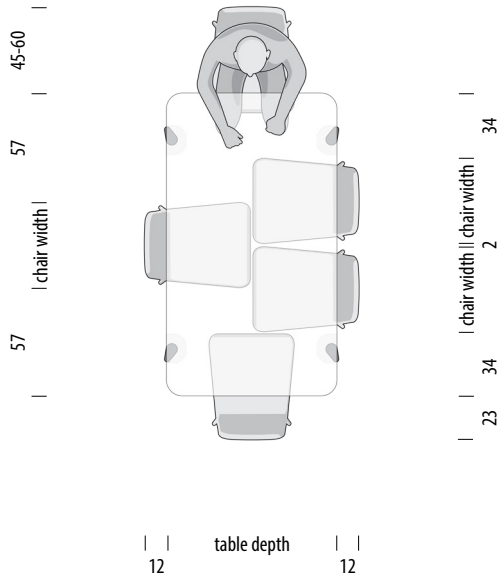

# Fawn Table

Seating overview - Nora Chair | W: 45, D: 47, H: 79

0cm 100 140 160 180 200 220 240

Scale: 1:40

Version: 14-9-2023

**Fawn Table 160 x 90** Size (cm)  
Item no: 08D W: 160 D: 90 H: 75

**Fawn Table 180 x 90** Size (cm)  
Item no: 08E W: 180 D: 90 H: 75

**Fawn Table 200 x 90** Size (cm)  
Item no: 08F W: 200 D: 90 H: 75

**Fawn Table 220 x 90** Size (cm)  
Item no: 090 W: 220 D: 90 H: 75

# Fawn Table

Seating overview - Ena Chair | W: 45, D: 56, H: 84

0cm 100 140 160 180 200 220 240

Scale: 1:40

Version: 14-9-2023

**Fawn Table 160 x 90**      **Size (cm)**  
 Item no: 08D      W: 160      D: 90      H: 75

deepest chair fit 4 chairs      max. seating places 6 chairs

**Fawn Table 180 x 90**      **Size (cm)**  
 Item no: 08E      W: 180      D: 90      H: 75

**Fawn Table 200 x 90**      **Size (cm)**  
 Item no: 08F      W: 200      D: 90      H: 75