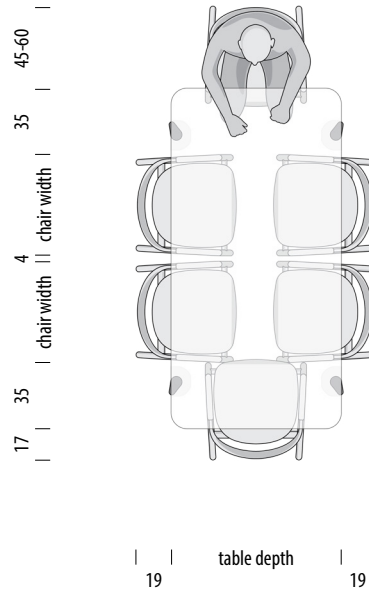

deepest chair fit 4 chairs      max. seating places 6 chairs

**Fawn Table 180 x 90**      **Size (cm)**  
 Item no: 08E      W: 180      D: 90      H: 75

**Fawn Table 200 x 90**      **Size (cm)**  
 Item no: 08F      W: 200      D: 90      H: 75

# Fawn Table

Seating overview - Muna Chair | W: 53, D: 53, H: 75

0cm 100 140 160 180 200 220 240

Scale: 1:40

Version: 14-9-2023

**Fawn Table 160 x 90** Size (cm)  
Item no: 08D W: 160 D: 90 H: 75

deepest chair fit 4 chairs ↔ max. seating places 6 chairs

**Fawn Table 180 x 90** Size (cm)  
Item no: 08E W: 180 D: 90 H: 75

**Fawn Table 200 x 90** Size (cm)  
Item no: 08F W: 200 D: 90 H: 75

**Fawn Table 220 x 90** Size (cm)  
Item no: 090 W: 220 D: 90 H: 75

**Fawn Table 180 x 90**      **Size (cm)**  
Item no: 08E      W: 180      D: 90      H: 75

**Fawn Table 200 x 90**      **Size (cm)**  
Item no: 08F      W: 200      D: 90      H: 75

**Fawn Table 220 x 90**      **Size (cm)**  
Item no: 090      W: 220      D: 90      H: 75