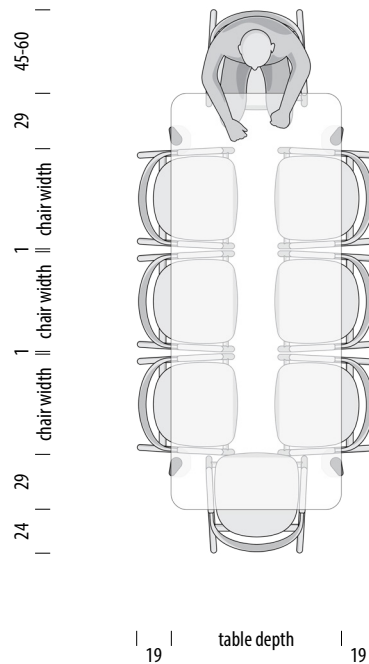

deepest chair fit 4 chairs      max. seating places 6 chairs

**Fawn Table 180 x 90**      **Size (cm)**  
 Item no: 08E      W: 180      D: 90      H: 75

**Fawn Table 200 x 90**      **Size (cm)**  
 Item no: 08F      W: 200      D: 90      H: 75

# Fawn Table

Seating overview - Muna Chair | W: 53, D: 53, H: 75

0cm 100 140 160 180 200 220 240

Scale: 1:40

Version: 14-9-2023

**Fawn Table 160 x 90** Size (cm)  
Item no: 08D W: 160 D: 90 H: 75

deepest chair fit 4 chairs ↔ max. seating places 6 chairs

**Fawn Table 180 x 90** Size (cm)  
Item no: 08E W: 180 D: 90 H: 75

**Fawn Table 200 x 90** Size (cm)  
Item no: 08F W: 200 D: 90 H: 75

**Fawn Table 220 x 90** Size (cm)  
Item no: 090 W: 220 D: 90 H: 75

**Fawn Table 180 x 90**      **Size (cm)**  
Item no: 08E      W: 180      D: 90      H: 75

**Fawn Table 200 x 90**      **Size (cm)**  
Item no: 08F      W: 200      D: 90      H: 75

**Fawn Table 220 x 90**      **Size (cm)**  
Item no: 090      W: 220      D: 90      H: 75