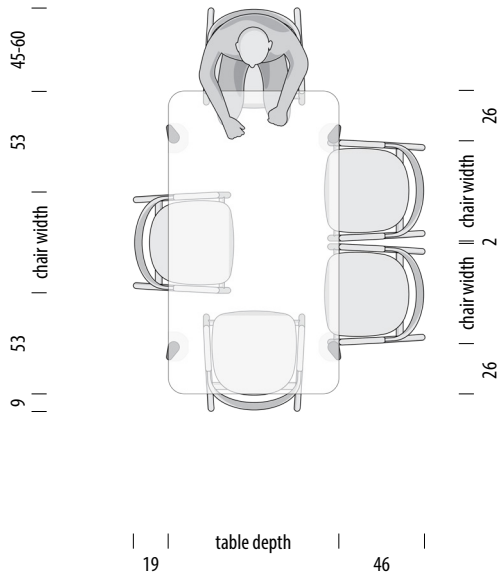

deepest chair fit 4 chairs      max. seating places 6 chairs

**Fawn Table 180 x 90**      **Size (cm)**  
 Item no: 08E      W: 180      D: 90      H: 75

**Fawn Table 200 x 90**      **Size (cm)**  
 Item no: 08F      W: 200      D: 90      H: 75

deepest chair fit 6 chairs      max. seating places 8 chairs

**Fawn Table 220 x 90**      **Size (cm)**  
 Item no: 090      W: 220      D: 90      H: 75

# Fawn Table

Seating overview - Muna Chair | W: 53, D: 53, H: 75

0cm 100 140 160 180 200 220 240

Scale: 1:40

Version: 14-9-2023

**Fawn Table 160 x 90** Size (cm)  
Item no: 08D W: 160 D: 90 H: 75

deepest chair fit 4 chairs ↔ max. seating places 6 chairs

**Fawn Table 180 x 90** Size (cm)  
Item no: 08E W: 180 D: 90 H: 75

**Fawn Table 200 x 90** Size (cm)  
Item no: 08F W: 200 D: 90 H: 75

**Fawn Table 220 x 90** Size (cm)  
Item no: 090 W: 220 D: 90 H: 75