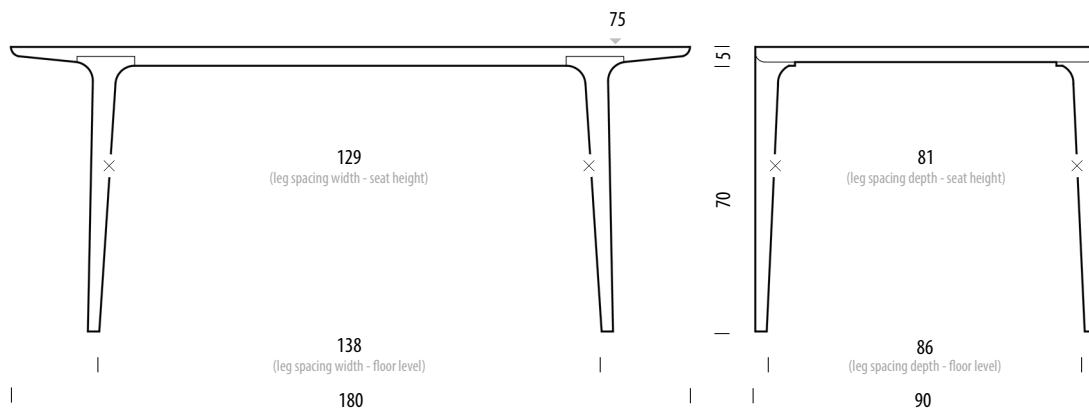

## Basic info

<b>Design</b>	Salih Teskeredžić	
<b>Product size</b>	W: 160, D: 90, H: 75	
<b>Packaging</b>	W: 172,5, D: 96, H: 15	
<b>Volume</b>	0,25 m <sup>3</sup>	
<b>Net weight</b>	34,6 kg	38,5 kg
<b>Gross weight</b>	38,4 kg (walnut)	42,7 kg (oak)

## Basic info

<b>Design</b>	Salih Teskeredžić	
<b>Product size</b>	W: 180, D: 90, H: 75	
<b>Packaging</b>	W: 192,5, D: 96, H: 15	
<b>Volume</b>	0,28 m <sup>3</sup>	
<b>Net weight</b>	37,9 kg	42,2 kg
<b>Gross weight</b>	42,3 kg (walnut)	47 kg (oak)

Item no. 08E / 2DE / 59A

Assembly 15 min / 2 persons

Leg spacing	Width	Depth	Height
Floor level	138	86	
Seat height	129	81	

Plate	Thickness
	5

## Basic info

<b>Design</b>	Salih Teskeredžić	
<b>Product size</b>	W: 200, D: 90, H: 75	
<b>Packaging</b>	W: 212,5, D: 96, H: 15	
<b>Volume</b>	0,31 m <sup>3</sup>	
<b>Net weight</b>	41,9 kg	46,6 kg
<b>Gross weight</b>	46,8 kg (walnut)	52 kg (oak)