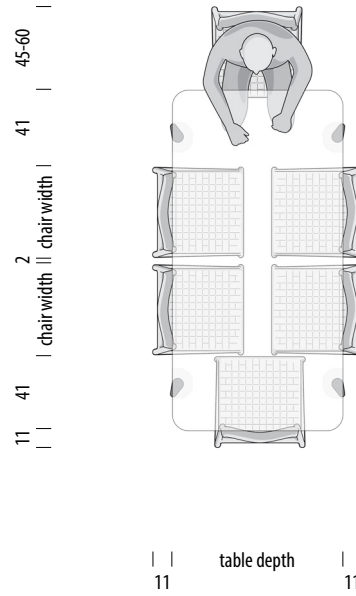

## Basic info

<b>Design</b>	Salih Teskeredžić	
<b>Product size</b>	W: 220, D: 90, H: 75	
<b>Packaging</b>	W: 232,5, D: 96, H: 15	
<b>Volume</b>	0,34 m <sup>3</sup>	
<b>Net weight</b>	45,9 kg	51 kg
<b>Gross weight</b>	51,7 kg (walnut)	57,5 kg (oak)

# Fawn Table

Seating overview - Fawn Chair | W: 48, D: 48, H: 79

0cm 100 140 160 180 200 220 240

Scale: 1:40

Version: 14-9-2023

**Fawn Table 160 x 90**  
Item no: 08D

**Size (cm)**  
W: 160 D: 90 H: 75

deepest chair fit  
4 chairs

max. seating places  
6 chairs

**Fawn Table 180 x 90**  
Item no: 08E

**Size (cm)**  
W: 180 D: 90 H: 75

**Fawn Table 200 x 90**  
Item no: 08F

**Size (cm)**  
W: 200 D: 90 H: 75

deepest chair fit  
6 chairs

# Fawn Table

Seating overview - Nora Chair | W: 45, D: 47, H: 79

0cm 100 140 160 180 200 220 240

Scale: 1:40

Version: 14-9-2023

**Fawn Table 160 x 90** Size (cm)  
Item no: 08D W: 160 D: 90 H: 75

**Fawn Table 180 x 90** Size (cm)  
Item no: 08E W: 180 D: 90 H: 75