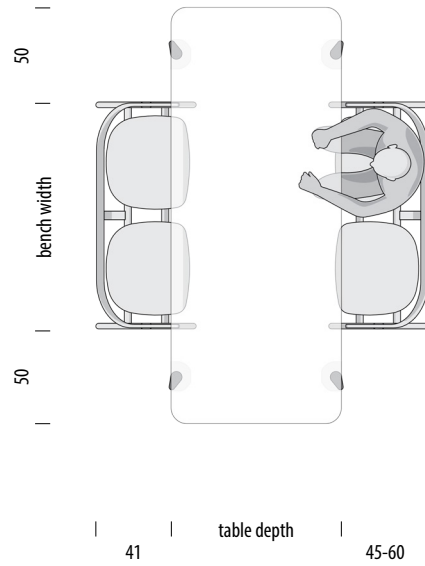

Fawn Table 220 x 90   **Size (cm)**
Item no: 090   W: 220   D: 90   H: 75