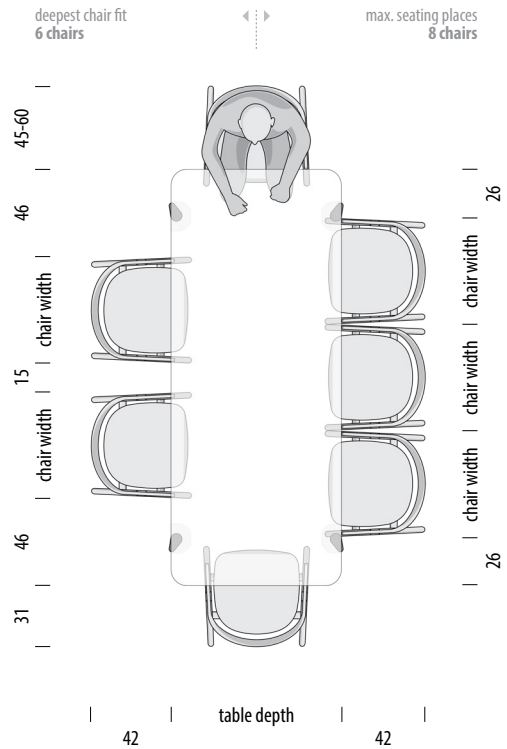

**Fawn Table 180 x 90** Size (cm)  
Item no: 08E W: 180 D: 90 H: 75

**Fawn Table 200 x 90** Size (cm)  
Item no: 08F W: 200 D: 90 H: 75

**Fawn Table 220 x 90** Size (cm)  
Item no: 090 W: 220 D: 90 H: 75

# Fawn Table

Seating overview - Ava Chair | W: 56, D: 53, H: 77

0cm 100 140 160 180 200 220 240

Scale: 1:40

Version: 14-9-2023

**Fawn Table 160 x 90**      **Size (cm)**  
Item no: 08D      W: 160      D: 90      H: 75

**Fawn Table 180 x 90**      **Size (cm)**  
Item no: 08E      W: 180      D: 90      H: 75

**Fawn Table 200 x 90**      **Size (cm)**  
Item no: 08F      W: 200      D: 90      H: 75

**Fawn Table 220 x 90**      **Size (cm)**  
Item no: 090      W: 220      D: 90      H: 75

# Fawn Table

Seating overview - Ava Bench | W: 120, D: 53, H: 77,5

0cm 100 140 160 180 200 220 240

Scale: 1:40

Version: 14-9-2023

**Fawn Table 160 x 90**      **Size (cm)**  
 Item no: 08D              W: 160      D: 90      H: 75