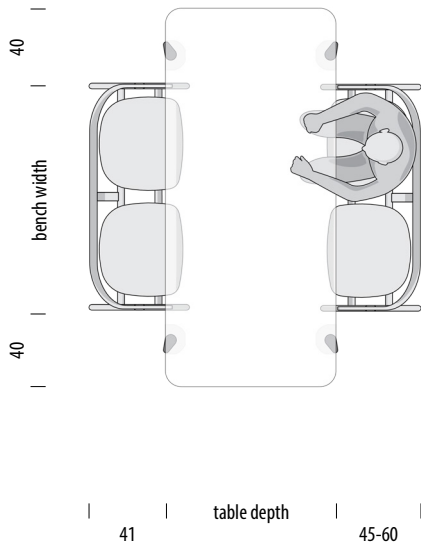

**Fawn Table 180 x 90** Size (cm)  
Item no: 08E W: 180 D: 90 H: 75

**Fawn Table 200 x 90** Size (cm)  
Item no: 08F W: 200 D: 90 H: 75

**Fawn Table 220 x 90** Size (cm)  
Item no: 090 W: 220 D: 90 H: 75

**Fawn Table 180 x 90**      **Size (cm)**  
Item no: 08E      W: 180      D: 90      H: 75

**Fawn Table 200 x 90**      **Size (cm)**  
Item no: 08F      W: 200      D: 90      H: 75

**Fawn Table 220 x 90**      **Size (cm)**  
Item no: 090      W: 220      D: 90      H: 75

# Fawn Table

Seating overview - Ava Bench | W: 120, D: 53, H: 77,5

0cm 100 140 160 180 200 220 240

Scale: 1:40

Version: 14-9-2023

**Fawn Table 160 x 90**      **Size (cm)**  
 Item no: 08D              W: 160      D: 90      H: 75

**Fawn Table 180 x 90**      **Size (cm)**  
 Item no: 08E              W: 180      D: 90      H: 75

**Fawn Table 200 x 90**      **Size (cm)**  
 Item no: 08F              W: 200      D: 90      H: 75