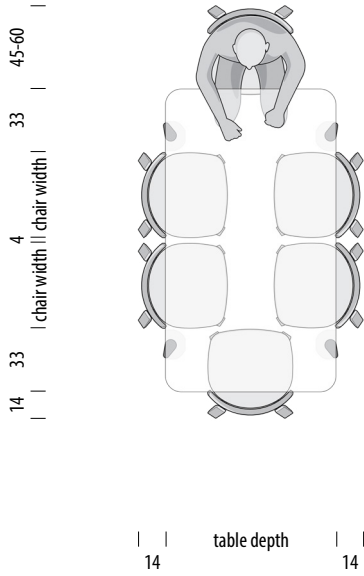

# Fawn Table

Seating overview - Fawn Chair | W: 48, D: 48, H: 79

0cm 100 140 160 180 200 220 240

Scale: 1:40

Version: 14-9-2023

**Fawn Table 160 x 90**  
Item no: 08D

**Size (cm)**  
W: 160 D: 90 H: 75

deepest chair fit  
4 chairs

# Fawn Table

Seating overview - Nora Chair | W: 45, D: 47, H: 79

0cm 100 140 160 180 200 220 240

Scale: 1:40

Version: 14-9-2023

**Fawn Table 160 x 90** Size (cm)  
Item no: 08D W: 160 D: 90 H: 75

**Fawn Table 180 x 90** Size (cm)  
Item no: 08E W: 180 D: 90 H: 75

**Fawn Table 200 x 90** Size (cm)  
Item no: 08F W: 200 D: 90 H: 75

**Fawn Table 220 x 90** Size (cm)  
Item no: 090 W: 220 D: 90 H: 75

# Fawn Table

Seating overview - Ena Chair | W: 45, D: 56, H: 84

0cm 100 140 160 180 200 220 240

Scale: 1:40

Version: 14-9-2023

**Fawn Table 160 x 90**      **Size (cm)**  
 Item no: 08D      W: 160      D: 90      H: 75