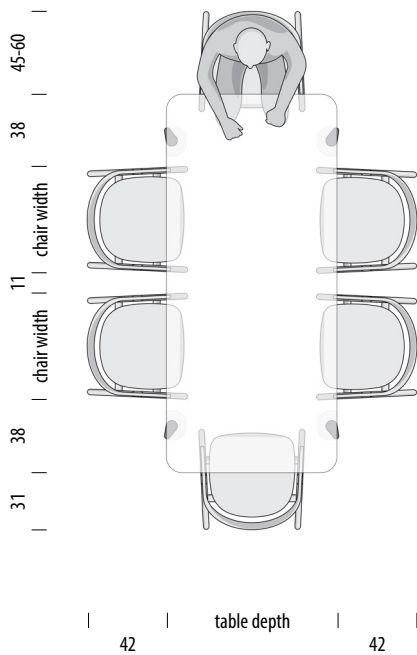

**Fawn Table 180 x 90** Size (cm)  
Item no: 08E W: 180 D: 90 H: 75

**Fawn Table 200 x 90** Size (cm)  
Item no: 08F W: 200 D: 90 H: 75

**Fawn Table 220 x 90** Size (cm)  
Item no: 090 W: 220 D: 90 H: 75

# Fawn Table

Seating overview - Ava Chair | W: 56, D: 53, H: 77

0cm 100 140 160 180 200 220 240

Scale: 1:40

Version: 14-9-2023

**Fawn Table 160 x 90**      **Size (cm)**  
Item no: 08D      W: 160      D: 90      H: 75

**Fawn Table 180 x 90**      **Size (cm)**  
Item no: 08E      W: 180      D: 90      H: 75

**Fawn Table 200 x 90**      **Size (cm)**  
Item no: 08F      W: 200      D: 90      H: 75

**Fawn Table 220 x 90**      **Size (cm)**  
Item no: 090      W: 220      D: 90      H: 75

# Fawn Table

Seating overview - Ava Bench | W: 120, D: 53, H: 77,5

0cm 100 140 160 180 200 220 240

Scale: 1:40

Version: 14-9-2023

**Fawn Table 160 x 90**      **Size (cm)**  
 Item no: 08D              W: 160      D: 90      H: 75