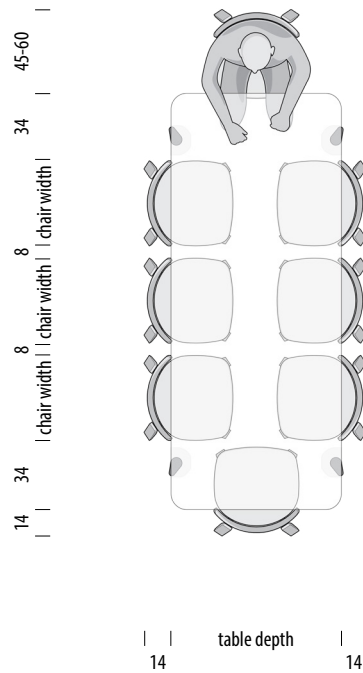

# Fawn Table

Seating overview - Fawn Chair | W: 48, D: 48, H: 79

0cm 100 140 160 180 200 220 240

Scale: 1:40

Version: 14-9-2023

**Fawn Table 160 x 90**  
Item no: 08D

**Size (cm)**  
W: 160 D: 90 H: 75

deepest chair fit  
4 chairs

# Fawn Table

Seating overview - Nora Chair | W: 45, D: 47, H: 79

0cm 100 140 160 180 200 220 240

Scale: 1:40

Version: 14-9-2023

**Fawn Table 160 x 90** Size (cm)  
Item no: 08D W: 160 D: 90 H: 75

**Fawn Table 180 x 90** Size (cm)  
Item no: 08E W: 180 D: 90 H: 75

**Fawn Table 200 x 90** Size (cm)  
Item no: 08F W: 200 D: 90 H: 75

**Fawn Table 220 x 90** Size (cm)  
Item no: 090 W: 220 D: 90 H: 75

# Fawn Table

Seating overview - Ena Chair | W: 45, D: 56, H: 84

0cm 100 140 160 180 200 220 240

Scale: 1:40

Version: 14-9-2023

**Fawn Table 160 x 90**      **Size (cm)**  
 Item no: 08D      W: 160      D: 90      H: 75