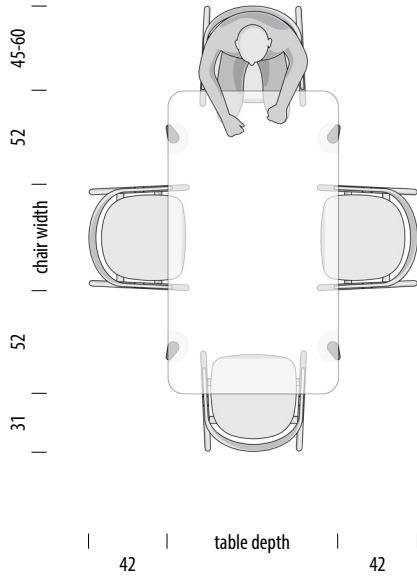

**Fawn Table 180 x 90** Size (cm)  
Item no: 08E W: 180 D: 90 H: 75

**Fawn Table 200 x 90** Size (cm)  
Item no: 08F W: 200 D: 90 H: 75

**Fawn Table 220 x 90** Size (cm)  
Item no: 090 W: 220 D: 90 H: 75

# Fawn Table

Seating overview - Ava Chair | W: 56, D: 53, H: 77

0cm 100 140 160 180 200 220 240

Scale: 1:40

Version: 14-9-2023

**Fawn Table 160 x 90**      **Size (cm)**  
Item no: 08D      W: 160      D: 90      H: 75

**Fawn Table 180 x 90**      **Size (cm)**  
Item no: 08E      W: 180      D: 90      H: 75

**Fawn Table 200 x 90**      **Size (cm)**  
Item no: 08F      W: 200      D: 90      H: 75

**Fawn Table 220 x 90**      **Size (cm)**  
Item no: 090      W: 220      D: 90      H: 75

# Fawn Table

Seating overview - Ava Bench | W: 120, D: 53, H: 77,5

0cm 100 140 160 180 200 220 240

Scale: 1:40

Version: 14-9-2023

**Fawn Table 160 x 90**      **Size (cm)**  
 Item no: 08D              W: 160      D: 90      H: 75