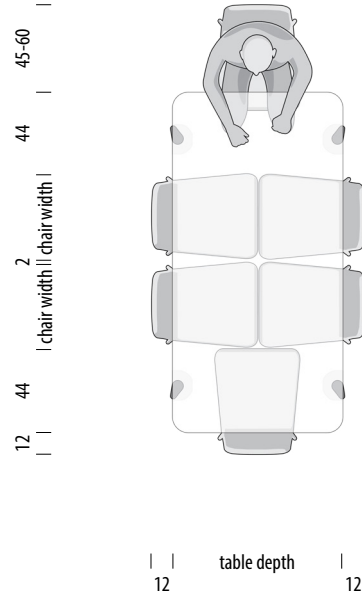

# Fawn Table

Seating overview - Nora Chair | W: 45, D: 47, H: 79

0cm 100 140 160 180 200 220 240

Scale: 1:40

Version: 14-9-2023

**Fawn Table 160 x 90** Size (cm)  
Item no: 08D W: 160 D: 90 H: 75

**Fawn Table 180 x 90** Size (cm)  
Item no: 08E W: 180 D: 90 H: 75

**Fawn Table 200 x 90** Size (cm)  
Item no: 08F W: 200 D: 90 H: 75

**Fawn Table 220 x 90** Size (cm)  
Item no: 090 W: 220 D: 90 H: 75

# Fawn Table

Seating overview - Ena Chair | W: 45, D: 56, H: 84

0cm 100 140 160 180 200 220 240

Scale: 1:40

Version: 14-9-2023

**Fawn Table 160 x 90**      **Size (cm)**  
 Item no: 08D      W: 160      D: 90      H: 75

deepest chair fit 4 chairs      max. seating places 6 chairs

**Fawn Table 180 x 90**      **Size (cm)**  
 Item no: 08E      W: 180      D: 90      H: 75

**Fawn Table 200 x 90**      **Size (cm)**  
 Item no: 08F      W: 200      D: 90      H: 75