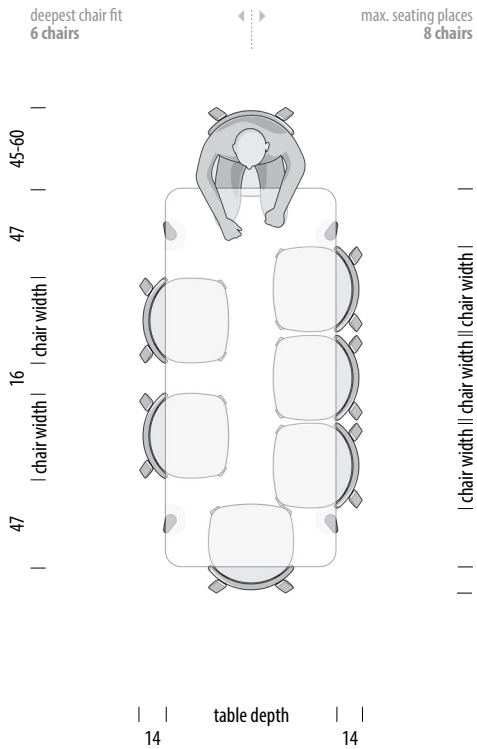

# Fawn Table

Seating overview - Fawn Chair | W: 48, D: 48, H: 79

0cm 100 140 160 180 200 220 240

Scale: 1:40

Version: 14-9-2023

**Fawn Table 160 x 90**  
Item no: 08D

**Size (cm)**  
W: 160 D: 90 H: 75

deepest chair fit  
4 chairs

max. seating places  
6 chairs

**Fawn Table 180 x 90**  
Item no: 08E

**Size (cm)**  
W: 180 D: 90 H: 75

**Fawn Table 200 x 90**  
Item no: 08F

**Size (cm)**  
W: 200 D: 90 H: 75

deepest chair fit  
6 chairs

# Fawn Table

Seating overview - Nora Chair | W: 45, D: 47, H: 79

0cm 100 140 160 180 200 220 240

Scale: 1:40

Version: 14-9-2023

**Fawn Table 160 x 90** Size (cm)  
Item no: 08D W: 160 D: 90 H: 75

**Fawn Table 180 x 90** Size (cm)  
Item no: 08E W: 180 D: 90 H: 75

**Fawn Table 200 x 90** Size (cm)  
Item no: 08F W: 200 D: 90 H: 75

**Fawn Table 220 x 90** Size (cm)  
Item no: 090 W: 220 D: 90 H: 75