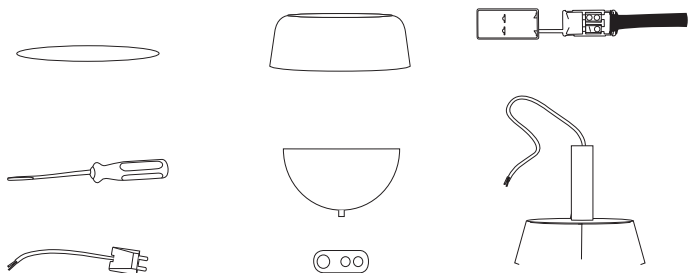

Cafe 370

Pauli Partanen

Asennusohje / Installation manual / Bruksansvisning
V.21A_EMÄ

1x

Sisältää 11W LED-valonlähteen.
Inkl. LED ljuskällan 11W.
11W LED light source included.
3000K

Ledin elinikä 50 000 h, ei vaihdettavissa.
LED livslängd 50 000 h, icke utbytbar.
LED lifetime 50 000 h, non-replaceable.