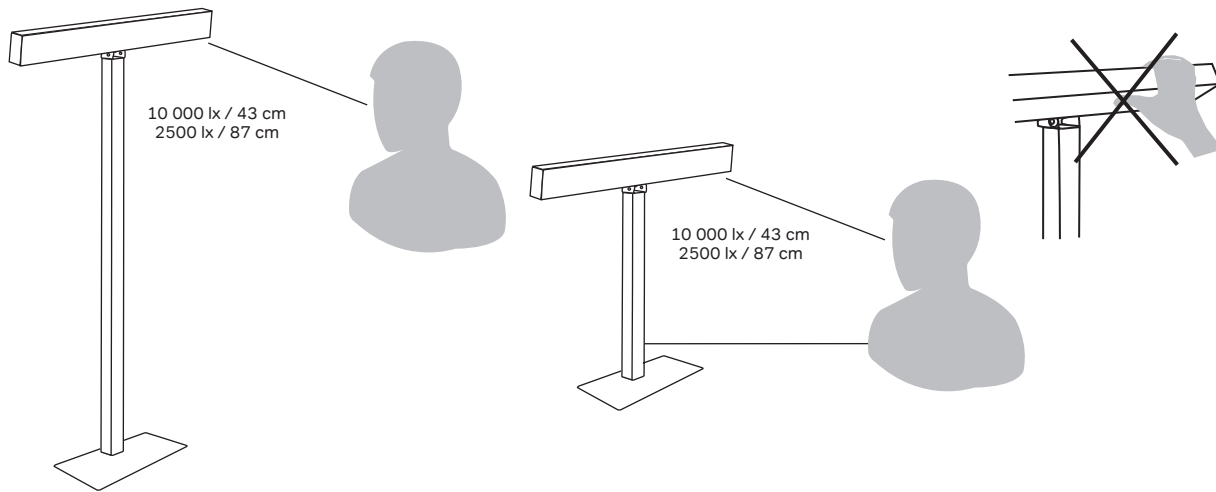

Valovoima Harri Koskinen

INNOLUX

Käyttöohje / User manual / Bruksansvisning
V.23A_JKL

1x

HUOM! Sisältää irrotettavan valonlähteen Fortimo LED Strip 2ft 2200lm 840 FC LV5, jonka energialuokka on C. Valonlähteen saa vaihtaa vain valtuutettu sähköalan ammattilainen. Jos verkko-liitäntäjohto vaurioituu, se tulee vaihtaa turvallisen käytön takaamiseksi. Liitäntäjohdon saa vaihtaa vain valtuutettu sähköalan ammattilainen.

OBS! Innehåller ljuskällan Fortimo LED Strip 2ft 2200lm 840 FC LV5, med energiklass C. Ljuskällan får enbart bytas ut av en auktoriserad elektriker. Om nätanslutningskabeln skadas, måste den ersättas av en auktoriserad elektriker, för att garantera säkert användning.

NOTICE! Includes light sources Fortimo LED Strip 2ft 2200lm 840 FC LV5 that are energy class C. Only a qualified electrician is allowed to replace a damaged light source. If the mains cable is damaged, it must be replaced in order to guarantee safe use of the luminaire. Only a qualified electrician is allowed to replace it.