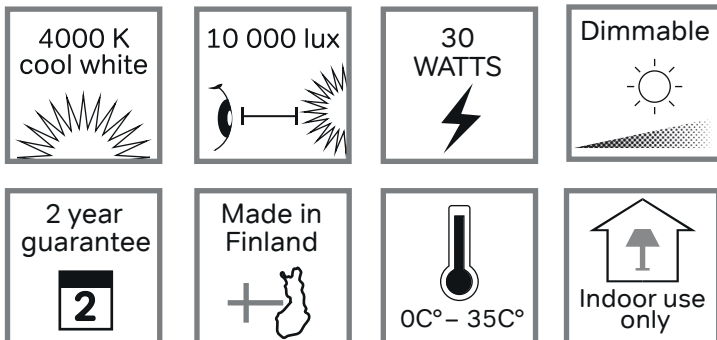

Valovoima Harri Koskinen

INNOLUX

Käyttöohje / User manual / Bruksansvisning
V.23A_JKL

1x

HUOM! Sisältää irrotettavan valonlähteen Fortimo LED Strip 2ft 2200lm 840 FC LV5, jonka energialuokka on C. Valonlähteen saa vaihtaa vain valtuutettu sähköalan ammattilainen. Jos verkko-liitäntäjohto vaurioituu, se tulee vaihtaa turvallisen käytön takaamiseksi. Liitäntäjohdon saa vaihtaa vain valtuutettu sähköalan ammattilainen.

OBS! Innehåller ljuskällan Fortimo LED Strip 2ft 2200lm 840 FC LV5, med energiklass C. Ljuskällan får enbart bytas ut av en auktoriserad elektriker. Om nätanslutningskabeln skadas, måste den ersättas av en auktoriserad elektriker, för att garantera säkert användning.