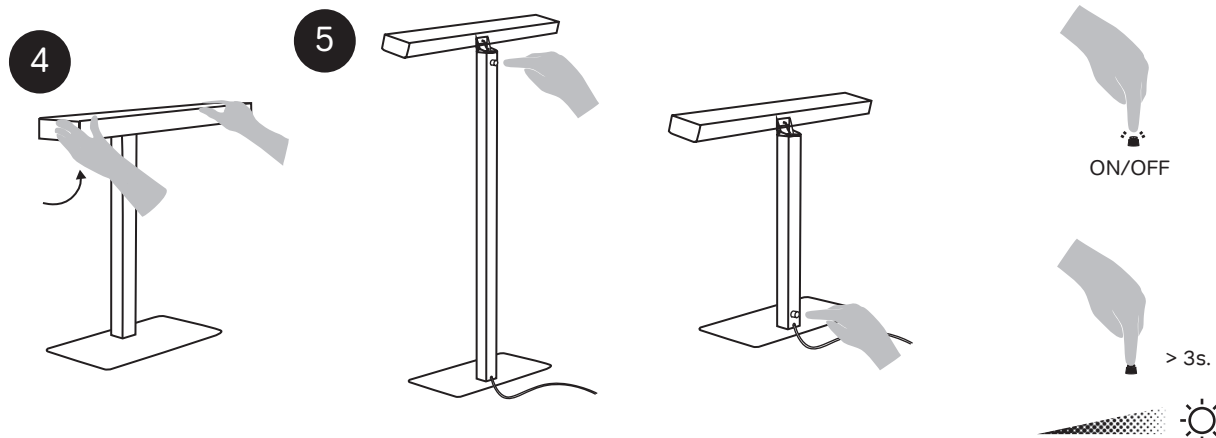

Valovoima Harri Koskinen

INNOLUX

Käyttöohje / User manual / Bruksansvisning
V.23A_JKL

1x

HUOM! Sisältää irrotettavan valonlähteen Fortimo LED Strip 2ft 2200lm 840 FC LV5, jonka energialuokka on C. Valonlähteen saa vaihtaa vain valtuutettu sähköalan ammattilainen. Jos verkko-liitäntäjohto vaurioituu, se tulee vaihtaa turvallisen käytön takaamiseksi. Liitäntäjohdon saa vaihtaa vain valtuutettu sähköalan ammattilainen.

OBS! Innehåller ljuskällan Fortimo LED Strip 2ft 2200lm 840 FC LV5, med energiklass C. Ljuskällan får enbart bytas ut av en auktoriserad elektriker. Om nätanslutningskabeln skadas, måste den ersättas av en auktoriserad elektriker, för att garantera säkert användning.

NOTICE! Includes light sources Fortimo LED Strip 2ft 2200lm 840 FC LV5 that are energy class C. Only a qualified electrician is allowed to replace a damaged light source. If the mains cable is damaged, it must be replaced in order to guarantee safe use of the luminaire. Only a qualified electrician is allowed to replace it.