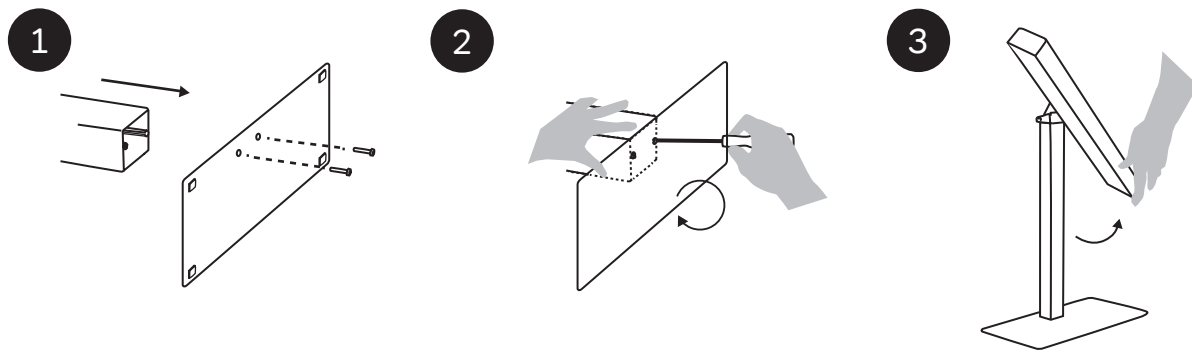

Valovoima Harri Koskinen

INNOLUX

Käyttöohje / User manual / Bruksansvisning
V.23A_JKL

1x

HUOM! Sisältää irrotettavan valonlähteen Fortimo LED Strip 2ft 2200lm 840 FC LV5, jonka energialuokka on C. Valonlähteen saa vaihtaa vain valtuutettu sähköalan ammattilainen. Jos verkko-liitäntäjohto vaurioituu, se tulee vaihtaa turvallisen käytön takaamiseksi. Liitäntäjohdon saa vaihtaa vain valtuutettu sähköalan ammattilainen.

OBS! Innehåller ljuskällan Fortimo LED Strip 2ft 2200lm 840 FC LV5, med energiklass C. Ljuskällan får enbart bytas ut av en auktoriserad elektriker. Om nätanslutningskabeln skadas, måste den ersättas av en auktoriserad elektriker, för att garantera säkert användning.