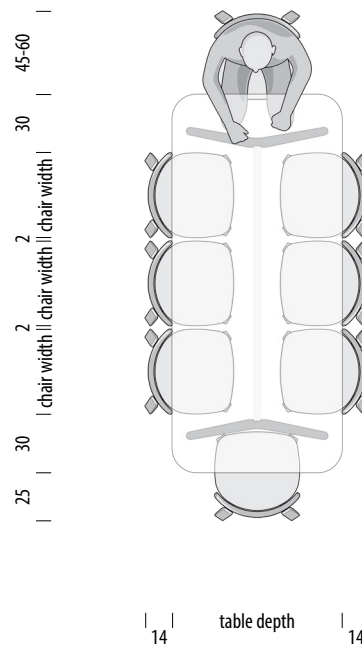

Ava Table 180 x 90 Size (cm)
Item no: 1DC W: 180 D: 90 H: 76

Ava Table 200 x 90 Size (cm)
Item no: 1DD W: 200 D: 90 H: 76

Ava Table

Seating overview - Muna Chair | W: 53, D: 53, H: 75

Scale: 1:40

Version: 14-9-2023

Ava Table 220 x 90
Item no: 1DE

Size (cm)
W: 220 D: 90 H: 76

deepest chair fit
6 chairs

max. seating places
8 chairs

Ava Table

Seating overview - Nora Chair | W: 45, D: 47, H: 79

0cm 100 140 160 180 200 220 240

Scale: 1:40

Version: 14-9-2023

Ava Table 140 x 90 **Size (cm)**
Item no: 1DA W: 140 D: 90 H: 76

Ava Table 160 x 90 **Size (cm)**
Item no: 1DB W: 160 D: 90 H: 76

Ava Table 180 x 90 **Size (cm)**
Item no: 1DC W: 180 D: 90 H: 76

Ava Table 200 x 90 **Size (cm)**
Item no: 1DD W: 200 D: 90 H: 76

deepest chair fit 6 chairs ↔ max. seating places 8 chairs

Ava Table

Seating overview - Nora Chair | W: 45, D: 47, H: 79

0cm 100 140 160 180 200 220 240