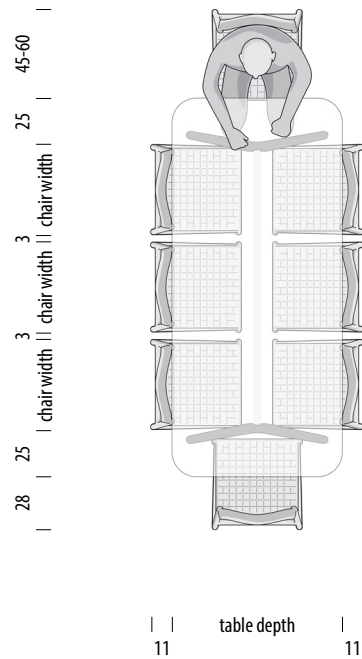

Ava Table 200 x 90 **Size (cm)**
Item no: 1DD W: 200 D: 90 H: 76

deepest chair fit 6 chairs ↔ max. seating places 8 chairs

Ava Table

Seating overview - Nora Chair | W: 45, D: 47, H: 79

0cm 100 140 160 180 200 220 240

Scale: 1:40

Version: 14-9-2023

Ava Table 220 x 90	Size (cm)		
Item no: 1DE	W: 220	D: 90	H: 76

Ava Table

Seating overview - Fawn Chair | W: 48, D: 48, H: 79

0cm 100 140 160 180 200 220 240

Scale: 1:40

Version: 14-9-2023

Ava Table 140 x 90
Item no: 1DA
Size (cm)
W: 140 D: 90 H: 76

deepest chair fit
4 chairs

max. seating places
6 chairs

Ava Table 160 x 90
Item no: 1DB
Size (cm)
W: 160 D: 90 H: 76

Ava Table 180 x 90
Item no: 1DC
Size (cm)
W: 180 D: 90 H: 76

Ava Table 200 x 90
Item no: 1DD
Size (cm)
W: 200 D: 90 H: 76

Ava Table

Seating overview - Fawn Chair | W: 48, D: 48, H: 79

0cm 100 140 160 180 200 220 240

Scale: 1:40

Version: 14-9-2023

Ava Table 220 x 90	Size (cm)		
Item no: 1DE	W: 220	D: 90	H: 76