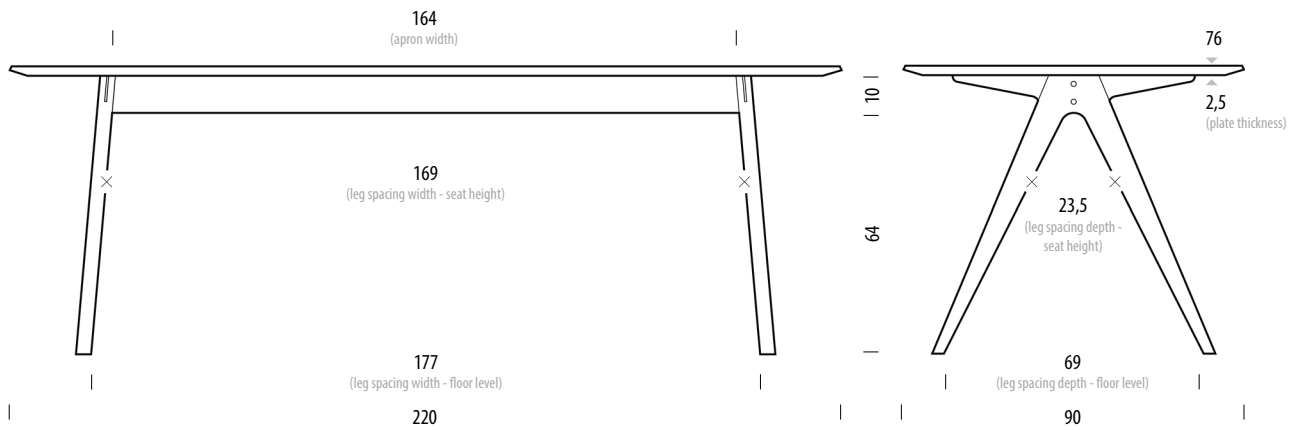

Gross weight 52,9 kg

Item no. 1DC

Leg spacing	Width	Depth	Height
Floor level	137	69	
Seat height	129	23,5	
Apron height	124		

Assembly 15 min / 2 persons

Plate	Thickness
	2,5

Ava Table 200

Base Solid oak, Plate Solid oak

Item no. 1DD

Leg spacing	Width	Depth	Height
Floor level	157	69	
Seat height	149	23,5	
Apron height	144		

Assembly 15 min / 2 persons

Plate	Thickness
	2,5

Ava Table 220

Base Solid oak, Plate Solid oak

Version: 14-9-2023

Basic info

Design Salih Teskeredžić

Product size W: 220, D: 90, H: 76

Packaging W: 224, D: 98, H: 13

Volume 0,29 m³

Net weight 50,4 kg

Gross weight 58,6 kg

Item no. 1DE

Leg spacing	Width	Depth	Height
Floor level	177	69	
Seat height	169	23,5	
Apron height	164		

Assembly 15 min / 2 persons

Plate	Thickness
	2,5

Ava Table

Seating overview - Ava Chair | W: 56, D: 53, H: 77

0cm 100 140 160 180 200 220 240