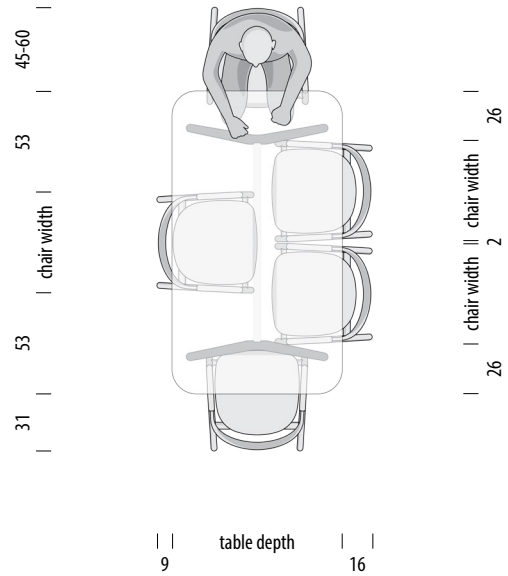

Ava table 140 x 90 **Size (cm)**
 Item no: 1DA W: 140 D: 90 H: 76

Ava table 160 x 90 **Size (cm)**
 Item no: 1DB W: 160 D: 90 H: 76

Ava table 180 x 90 **Size (cm)**
 Item no: 1DC W: 180 D: 90 H: 76

Ava table 200 x 90 **Size (cm)**
 Item no: 1DD W: 200 D: 90 H: 76

Ava Table

Seating overview - Ava Bench | W: 120, D: 53, H: 77,5

0cm 100 140 160 180 200 220 240

Scale: 1:40

Version: 14-9-2023

Ava table 220 x 90	Size (cm)		
Item no: 1DE	W: 220	D: 90	H: 76

Ava Table

Seating overview - Muna Chair | W: 53, D: 53, H: 75

0cm 100 140 160 180 200 220 240

Scale: 1:40

Version: 14-9-2023

Ava Table 140 x 90 Size (cm)
Item no: 1DA W: 140 D: 90 H: 76

Ava Table 160 x 90 Size (cm)
Item no: 1DB W: 160 D: 90 H: 76

deepest chair fit 4 chairs | max. seating places 6 chairs

Ava Table 180 x 90 Size (cm)
Item no: 1DC W: 180 D: 90 H: 76

Ava Table 200 x 90 Size (cm)
Item no: 1DD W: 200 D: 90 H: 76

Ava Table

Seating overview - Muna Chair | W: 53, D: 53, H: 75

Scale: 1:40

Version: 14-9-2023