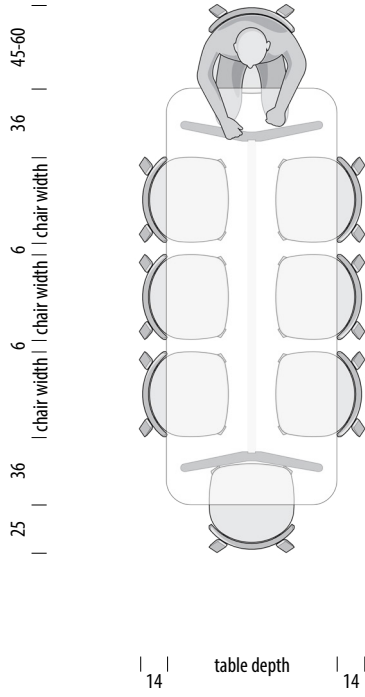

Ava table 140 x 90 **Size (cm)**
 Item no: 1DA W: 140 D: 90 H: 76

Ava table 160 x 90 **Size (cm)**
 Item no: 1DB W: 160 D: 90 H: 76

Ava table 180 x 90 **Size (cm)**
 Item no: 1DC W: 180 D: 90 H: 76

Ava table 200 x 90 **Size (cm)**
 Item no: 1DD W: 200 D: 90 H: 76

Scale: 1:40

Version: 14-9-2023

Ava Table 140 x 90 **Size (cm)**
Item no: 1DA W: 140 D: 90 H: 76

Ava Table 160 x 90 **Size (cm)**
Item no: 1DB W: 160 D: 90 H: 76

Ava Table 180 x 90 **Size (cm)**
Item no: 1DC W: 180 D: 90 H: 76

Ava Table 200 x 90 **Size (cm)**
Item no: 1DD W: 200 D: 90 H: 76

deepest chair fit 6 chairs ↔ max. seating places 8 chairs

Ava Table

Seating overview - Nora Chair | W: 45, D: 47, H: 79

0cm 100 140 160 180 200 220 240

Scale: 1:40

Version: 14-9-2023

Ava Table 220 x 90	Size (cm)		
Item no: 1DE	W: 220	D: 90	H: 76

Ava Table

Seating overview - Fawn Chair | W: 48, D: 48, H: 79

0cm 100 140 160 180 200 220 240

Scale: 1:40

Version: 14-9-2023