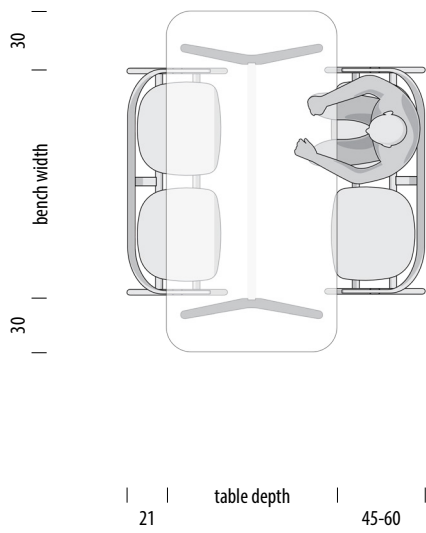

Leg spacing	Width	Depth	Height
Floor level	177	69	
Seat height	169	23,5	
Apron height	164		

Assembly 15 min / 2 persons

Plate	Thickness
	2,5

Ava Table

Seating overview - Ava Chair | W: 56, D: 53, H: 77

0cm 100 140 160 180 200 220 240

Ava Table 180 x 90 **Size (cm)**
Item no: 1DC W: 180 D: 90 H: 76

Ava Table 200 x 90 **Size (cm)**
Item no: 1DD W: 200 D: 90 H: 76

Ava Table

Seating overview - Ava Chair | W: 56, D: 53, H: 77

0cm 100 140 160 180 200 220 240

Scale: 1:40

Version: 14-9-2023

Ava Table 220 x 90	Size (cm)		
Item no: 1DE	W: 220	D: 90	H: 76

Ava Table

Seating overview - Ava Bench | W: 120, D: 53, H: 77,5

0cm 100 140 160 180 200 220 240

Scale: 1:40

Version: 14-9-2023

Ava table 140 x 90 **Size (cm)**
 Item no: 1DA W: 140 D: 90 H: 76

Ava table 160 x 90 **Size (cm)**
 Item no: 1DB W: 160 D: 90 H: 76

Ava table 180 x 90 **Size (cm)**
 Item no: 1DC W: 180 D: 90 H: 76

Ava table 200 x 90 **Size (cm)**
 Item no: 1DD W: 200 D: 90 H: 76