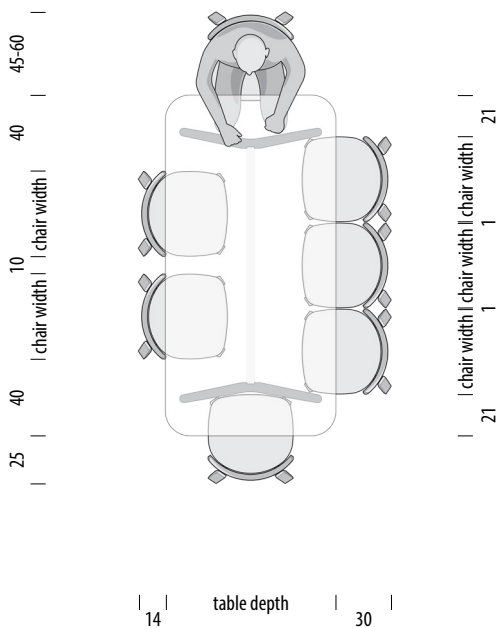

Ava Table 180 x 90 Size (cm)
Item no: 1DC W: 180 D: 90 H: 76

Ava Table 200 x 90 Size (cm)
Item no: 1DD W: 200 D: 90 H: 76

Ava Table

Seating overview - Muna Chair | W: 53, D: 53, H: 75

Scale: 1:40

Version: 14-9-2023

Ava Table 220 x 90
Item no: 1DE

Size (cm)
W: 220 D: 90 H: 76

deepest chair fit
6 chairs

max. seating places
8 chairs

Ava Table

Seating overview - Nora Chair | W: 45, D: 47, H: 79

0cm 100 140 160 180 200 220 240

Scale: 1:40

Version: 14-9-2023

Ava Table 140 x 90 **Size (cm)**
Item no: 1DA W: 140 D: 90 H: 76

Ava Table 160 x 90 **Size (cm)**
Item no: 1DB W: 160 D: 90 H: 76

Ava Table 180 x 90 **Size (cm)**
Item no: 1DC W: 180 D: 90 H: 76

Ava Table 200 x 90 **Size (cm)**
Item no: 1DD W: 200 D: 90 H: 76

deepest chair fit 6 chairs ↔ max. seating places 8 chairs

Ava Table

Seating overview - Nora Chair | W: 45, D: 47, H: 79

0cm 100 140 160 180 200 220 240