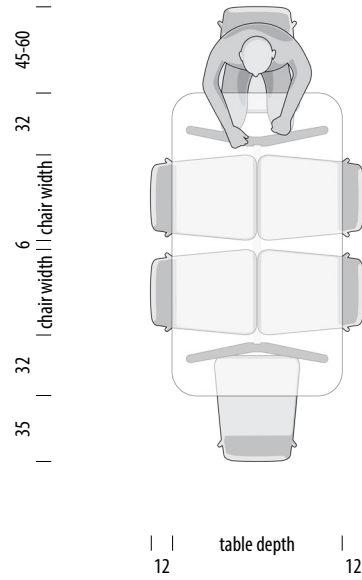

Ava Table 140 x 90
Item no: 1DA
Size (cm)
W: 140 D: 90 H: 76

deepest chair fit
4 chairs

max. seating places
6 chairs

Ava Table 160 x 90
Item no: 1DB
Size (cm)
W: 160 D: 90 H: 76

Ava Table 180 x 90
Item no: 1DC
Size (cm)
W: 180 D: 90 H: 76

Ava Table 200 x 90
Item no: 1DD
Size (cm)
W: 200 D: 90 H: 76

Ava Table

Seating overview - Fawn Chair | W: 48, D: 48, H: 79

0cm 100 140 160 180 200 220 240

Scale: 1:40

Version: 14-9-2023

Ava Table 220 x 90	Size (cm)		
Item no: 1DE	W: 220	D: 90	H: 76

Ava Table

Seating overview - Ena Chair | W: 45, D: 56, H: 84

0cm 100 140 160 180 200 220 240

Scale: 1:40

Version: 14-9-2023

Ava Table 140 x 90 Size (cm)
Item no: 1DA W: 140 D: 90 H: 76

deepest chair fit 4 chairs ↔ max. seating places 6 chairs

Ava Table 160 x 90 Size (cm)
Item no: 1DB W: 160 D: 90 H: 76

Ava Table 180 x 90 Size (cm)
Item no: 1DC W: 180 D: 90 H: 76

deepest chair fit 6 chairs ↔ max. seating places 8 chairs

Ava Table 200 x 90 Size (cm)
Item no: 1DD W: 200 D: 90 H: 76