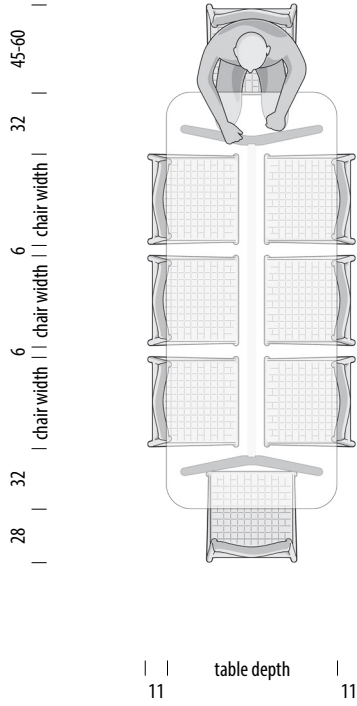

Ava Table 140 x 90
Item no: 1DA
Size (cm)
W: 140 D: 90 H: 76

deepest chair fit
4 chairs

max. seating places
6 chairs

Ava Table 160 x 90
Item no: 1DB
Size (cm)
W: 160 D: 90 H: 76

Ava Table 180 x 90
Item no: 1DC
Size (cm)
W: 180 D: 90 H: 76

Ava Table 200 x 90
Item no: 1DD
Size (cm)
W: 200 D: 90 H: 76

Ava Table

Seating overview - Fawn Chair | W: 48, D: 48, H: 79

0cm 100 140 160 180 200 220 240

Scale: 1:40

Version: 14-9-2023

Ava Table 220 x 90	Size (cm)		
Item no: 1DE	W: 220	D: 90	H: 76

Ava Table

Seating overview - Ena Chair | W: 45, D: 56, H: 84

0cm 100 140 160 180 200 220 240

Scale: 1:40

Version: 14-9-2023

Ava Table 140 x 90 Size (cm)
Item no: 1DA W: 140 D: 90 H: 76

deepest chair fit 4 chairs ↔ max. seating places 6 chairs

Ava Table 160 x 90 Size (cm)
Item no: 1DB W: 160 D: 90 H: 76

Ava Table 180 x 90 Size (cm)
Item no: 1DC W: 180 D: 90 H: 76

deepest chair fit 6 chairs ↔ max. seating places 8 chairs

Ava Table 200 x 90 Size (cm)
Item no: 1DD W: 200 D: 90 H: 76