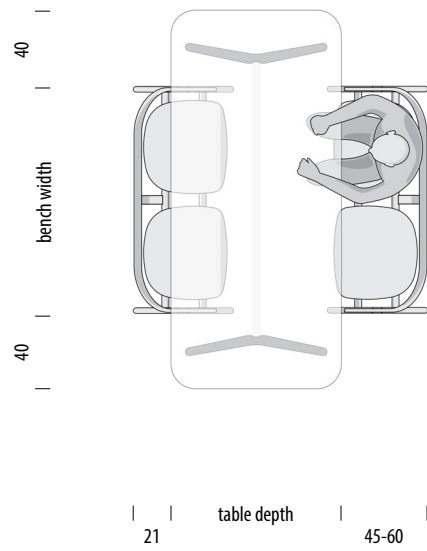

Ava Table 180 x 90 **Size (cm)**
Item no: 1DC W: 180 D: 90 H: 76

Ava Table 200 x 90 **Size (cm)**
Item no: 1DD W: 200 D: 90 H: 76

Ava Table

Seating overview - Ava Chair | W: 56, D: 53, H: 77

0cm 100 140 160 180 200 220 240

Scale: 1:40

Version: 14-9-2023

Ava Table 220 x 90	Size (cm)		
Item no: 1DE	W: 220	D: 90	H: 76

Ava Table

Seating overview - Ava Bench | W: 120, D: 53, H: 77,5

0cm 100 140 160 180 200 220 240

Scale: 1:40

Version: 14-9-2023

Ava table 140 x 90 **Size (cm)**
 Item no: 1DA W: 140 D: 90 H: 76

Ava table 160 x 90 **Size (cm)**
 Item no: 1DB W: 160 D: 90 H: 76

Ava table 180 x 90 **Size (cm)**
 Item no: 1DC W: 180 D: 90 H: 76

Ava table 200 x 90 **Size (cm)**
 Item no: 1DD W: 200 D: 90 H: 76

Ava Table

Seating overview - Ava Bench | W: 120, D: 53, H: 77,5

0cm 100 140 160 180 200 220 240

Scale: 1:40

Version: 14-9-2023

Ava table 220 x 90	Size (cm)		
Item no: 1DE	W: 220	D: 90	H: 76

Ava Table

Seating overview - Muna Chair | W: 53, D: 53, H: 75