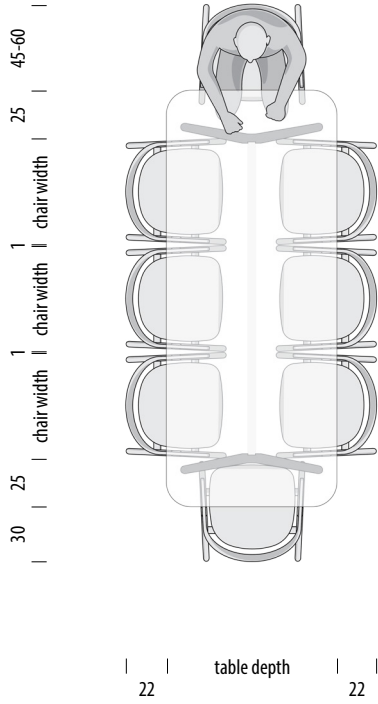

Leg spacing	Width	Depth	Height
Floor level	177	69	
Seat height	169	23,5	
Apron height	164		

Assembly 15 min / 2 persons

Plate	Thickness
	2,5

Ava Table

Seating overview - Ava Chair | W: 56, D: 53, H: 77

0cm 100 140 160 180 200 220 240

Ava Table 180 x 90 **Size (cm)**
Item no: 1DC W: 180 D: 90 H: 76

Ava Table 200 x 90 **Size (cm)**
Item no: 1DD W: 200 D: 90 H: 76

Ava Table

Seating overview - Ava Chair | W: 56, D: 53, H: 77

0cm 100 140 160 180 200 220 240

Scale: 1:40

Version: 14-9-2023

Ava Table 220 x 90	Size (cm)		
Item no: 1DE	W: 220	D: 90	H: 76

Ava Table

Seating overview - Ava Bench | W: 120, D: 53, H: 77,5

0cm 100 140 160 180 200 220 240

Scale: 1:40

Version: 14-9-2023

Ava table 140 x 90 **Size (cm)**
 Item no: 1DA W: 140 D: 90 H: 76

Ava table 160 x 90 **Size (cm)**
 Item no: 1DB W: 160 D: 90 H: 76

Ava table 180 x 90 **Size (cm)**
 Item no: 1DC W: 180 D: 90 H: 76

Ava table 200 x 90 **Size (cm)**
 Item no: 1DD W: 200 D: 90 H: 76