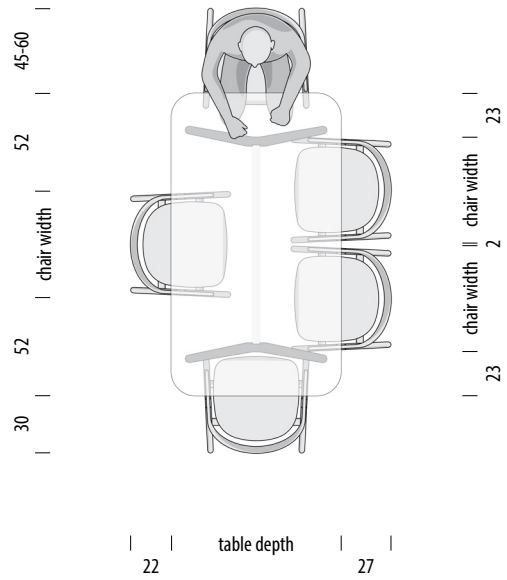

Basic info

Design Salih Teskeredžić

Product size W: 220, D: 90, H: 76

Packaging W: 224, D: 98, H: 13

Volume 0,29 m³

Net weight 50,4 kg

Gross weight 58,6 kg

Item no. 1DE

Leg spacing	Width	Depth	Height
Floor level	177	69	
Seat height	169	23,5	
Apron height	164		

Assembly 15 min / 2 persons

Plate	Thickness
	2,5

Ava Table

Seating overview - Ava Chair | W: 56, D: 53, H: 77

0cm 100 140 160 180 200 220 240

Scale: 1:40

Version: 14-9-2023

Ava Table 140 x 90 **Size (cm)**
Item no: 1DA W: 140 D: 90 H: 76

Ava Table 160 x 90 **Size (cm)**
Item no: 1DB W: 160 D: 90 H: 76

deepest chair fit 4 chairs ↔ max. seating places 6 chairs

Ava Table 180 x 90 **Size (cm)**
Item no: 1DC W: 180 D: 90 H: 76

Ava Table 200 x 90 **Size (cm)**
Item no: 1DD W: 200 D: 90 H: 76

Ava Table

Seating overview - Ava Chair | W: 56, D: 53, H: 77

0cm 100 140 160 180 200 220 240