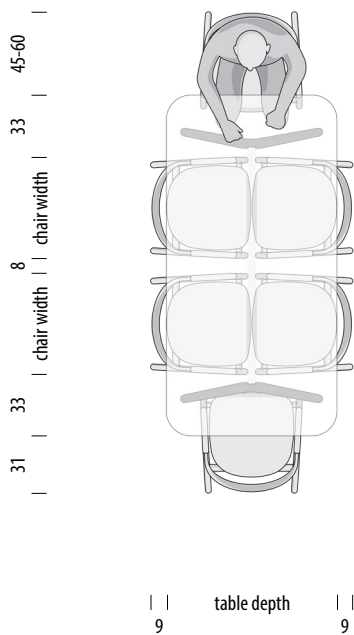

Ava table 140 x 90 **Size (cm)**
 Item no: 1DA W: 140 D: 90 H: 76

Ava table 160 x 90 **Size (cm)**
 Item no: 1DB W: 160 D: 90 H: 76

Ava table 180 x 90 **Size (cm)**
 Item no: 1DC W: 180 D: 90 H: 76

Ava table 200 x 90 **Size (cm)**
 Item no: 1DD W: 200 D: 90 H: 76

Ava Table

Seating overview - Ava Bench | W: 120, D: 53, H: 77,5

0cm 100 140 160 180 200 220 240

Scale: 1:40

Version: 14-9-2023

Ava table 220 x 90	Size (cm)		
Item no: 1DE	W: 220	D: 90	H: 76

Ava Table

Seating overview - Muna Chair | W: 53, D: 53, H: 75

0cm 100 140 160 180 200 220 240

Scale: 1:40

Version: 14-9-2023

Ava Table 140 x 90 Size (cm)
Item no: 1DA W: 140 D: 90 H: 76

Ava Table 160 x 90 Size (cm)
Item no: 1DB W: 160 D: 90 H: 76

deepest chair fit 4 chairs | max. seating places 6 chairs

Ava Table 180 x 90 Size (cm)
Item no: 1DC W: 180 D: 90 H: 76

Ava Table 200 x 90 Size (cm)
Item no: 1DD W: 200 D: 90 H: 76

Ava Table

Seating overview - Muna Chair | W: 53, D: 53, H: 75

Scale: 1:40

Version: 14-9-2023