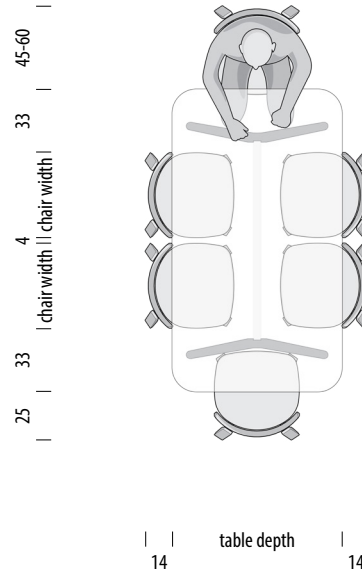

Ava table 140 x 90 **Size (cm)**
 Item no: 1DA W: 140 D: 90 H: 76

Ava table 160 x 90 **Size (cm)**
 Item no: 1DB W: 160 D: 90 H: 76

Ava table 180 x 90 **Size (cm)**
 Item no: 1DC W: 180 D: 90 H: 76

Ava table 200 x 90 **Size (cm)**
 Item no: 1DD W: 200 D: 90 H: 76

Ava Table 180 x 90 Size (cm)
Item no: 1DC W: 180 D: 90 H: 76

Ava Table 200 x 90 Size (cm)
Item no: 1DD W: 200 D: 90 H: 76

Ava Table

Seating overview - Muna Chair | W: 53, D: 53, H: 75

Scale: 1:40

Version: 14-9-2023

Ava Table 220 x 90
Item no: 1DE

Size (cm)
W: 220 D: 90 H: 76

deepest chair fit
6 chairs

max. seating places
8 chairs

Ava Table

Seating overview - Nora Chair | W: 45, D: 47, H: 79

0cm 100 140 160 180 200 220 240

Scale: 1:40

Version: 14-9-2023

Ava Table 140 x 90 **Size (cm)**
Item no: 1DA W: 140 D: 90 H: 76

Ava Table 160 x 90 **Size (cm)**
Item no: 1DB W: 160 D: 90 H: 76

Ava Table 180 x 90 **Size (cm)**
Item no: 1DC W: 180 D: 90 H: 76