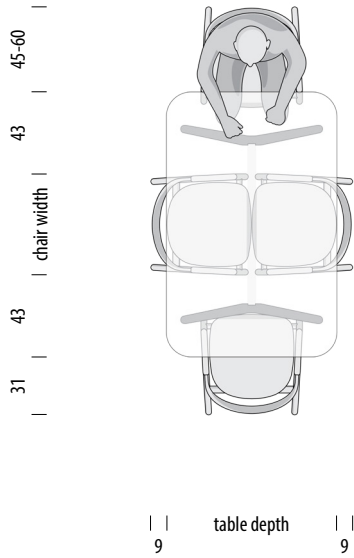

Ava table 140 x 90 **Size (cm)**
 Item no: 1DA W: 140 D: 90 H: 76

Ava table 160 x 90 **Size (cm)**
 Item no: 1DB W: 160 D: 90 H: 76

Ava table 180 x 90 **Size (cm)**
 Item no: 1DC W: 180 D: 90 H: 76

Ava table 200 x 90 **Size (cm)**
 Item no: 1DD W: 200 D: 90 H: 76

Ava Table

Seating overview - Ava Bench | W: 120, D: 53, H: 77,5

0cm 100 140 160 180 200 220 240

Scale: 1:40

Version: 14-9-2023

Ava table 220 x 90	Size (cm)		
Item no: 1DE	W: 220	D: 90	H: 76

Ava Table

Seating overview - Muna Chair | W: 53, D: 53, H: 75

0cm 100 140 160 180 200 220 240

Scale: 1:40

Version: 14-9-2023

Ava Table 140 x 90 Size (cm)
Item no: 1DA W: 140 D: 90 H: 76

Ava Table 160 x 90 Size (cm)
Item no: 1DB W: 160 D: 90 H: 76

deepest chair fit 4 chairs | max. seating places 6 chairs

Ava Table 180 x 90 Size (cm)
Item no: 1DC W: 180 D: 90 H: 76

Ava Table 200 x 90 Size (cm)
Item no: 1DD W: 200 D: 90 H: 76

Ava Table

Seating overview - Muna Chair | W: 53, D: 53, H: 75

Scale: 1:40

Version: 14-9-2023