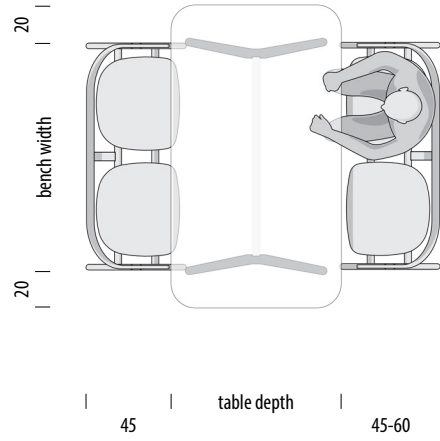

Basic info

Design Salih Teskeredžić

Product size W: 220, D: 90, H: 76

Packaging W: 224, D: 98, H: 13

Volume 0,29 m³

Net weight 50,4 kg

Gross weight 58,6 kg

Item no. 1DE

Ava Table 180 x 90 **Size (cm)**
Item no: 1DC W: 180 D: 90 H: 76

Ava Table 200 x 90 **Size (cm)**
Item no: 1DD W: 200 D: 90 H: 76

Ava Table

Seating overview - Ava Chair | W: 56, D: 53, H: 77

0cm 100 140 160 180 200 220 240

Scale: 1:40

Version: 14-9-2023

Ava Table 220 x 90	Size (cm)		
Item no: 1DE	W: 220	D: 90	H: 76

Ava Table

Seating overview - Ava Bench | W: 120, D: 53, H: 77,5

0cm 100 140 160 180 200 220 240

Scale: 1:40

Version: 14-9-2023

Ava table 140 x 90 **Size (cm)**
 Item no: 1DA W: 140 D: 90 H: 76

Ava table 160 x 90 **Size (cm)**
 Item no: 1DB W: 160 D: 90 H: 76

Ava table 180 x 90 **Size (cm)**
 Item no: 1DC W: 180 D: 90 H: 76

Ava table 200 x 90 **Size (cm)**
 Item no: 1DD W: 200 D: 90 H: 76