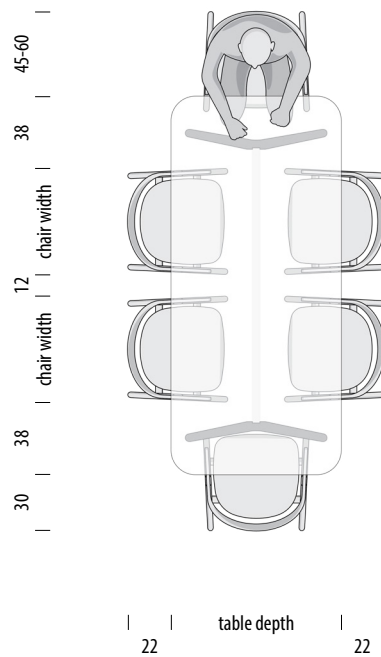

Basic info

Design Salih Teskeredžić

Product size W: 220, D: 90, H: 76

Packaging W: 224, D: 98, H: 13

Volume 0,29 m³

Net weight 50,4 kg

Gross weight 58,6 kg

Item no. 1DE

Leg spacing	Width	Depth	Height
Floor level	177	69	
Seat height	169	23,5	
Apron height	164		

Assembly 15 min / 2 persons

Plate	Thickness
	2,5

Ava Table

Seating overview - Ava Chair | W: 56, D: 53, H: 77

0cm 100 140 160 180 200 220 240

Scale: 1:40

Version: 14-9-2023

Ava Table 140 x 90 **Size (cm)**
Item no: 1DA W: 140 D: 90 H: 76

Ava Table 160 x 90 **Size (cm)**
Item no: 1DB W: 160 D: 90 H: 76

deepest chair fit 4 chairs ↔ max. seating places 6 chairs

Ava Table 180 x 90 **Size (cm)**
Item no: 1DC W: 180 D: 90 H: 76

Ava Table 200 x 90 **Size (cm)**
Item no: 1DD W: 200 D: 90 H: 76

Ava Table

Seating overview - Ava Chair | W: 56, D: 53, H: 77

0cm 100 140 160 180 200 220 240