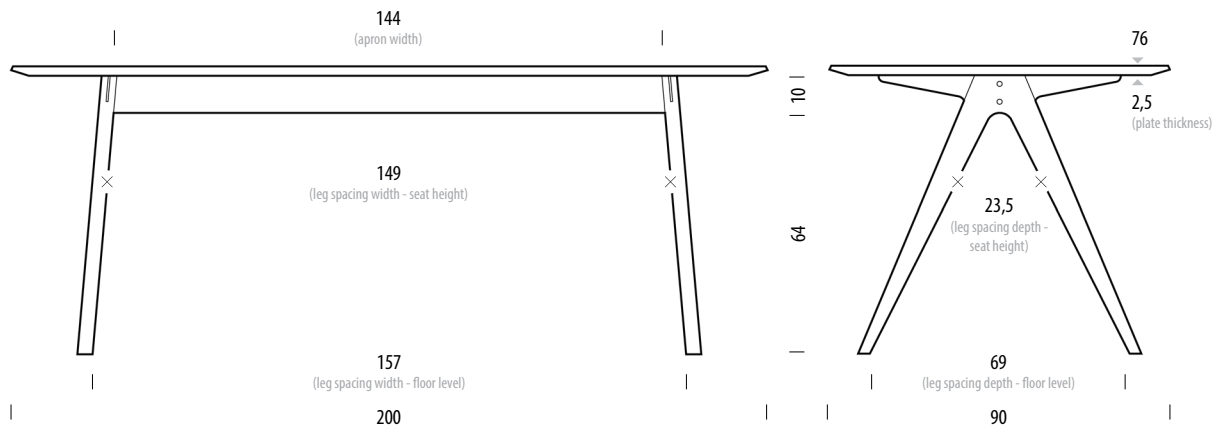

Volume 0,21 m³

Net weight 41,3 kg

Gross weight 47,6 kg

Item no. 1DB

Leg spacing	Width	Depth	Height
Floor level	117	69	
Seat height	109	23,5	
Apron height	104		

Assembly 15 min / 2 persons

Plate	Thickness
	2,5

Gross weight 52,9 kg

Item no. 1DC

Leg spacing	Width	Depth	Height
Floor level	137	69	
Seat height	129	23,5	
Apron height	124		

Assembly 15 min / 2 persons

Plate	Thickness
	2,5

Ava Table 200

Base Solid oak, Plate Solid oak

Version: 14-9-2023

Basic info

Design Salih Teskeredžić

Product size W: 200, D: 90, H: 76

Packaging W: 204, D: 98, H: 13

Volume 0,26 m³

Net weight 49,8 kg

Gross weight 57,7 kg

Item no. 1DD

Leg spacing	Width	Depth	Height
Floor level	157	69	
Seat height	149	23,5	
Apron height	144		

Assembly 15 min / 2 persons

Plate	Thickness
	2,5

Ava Table 220

Base Solid oak, Plate Solid oak

Version: 14-9-2023