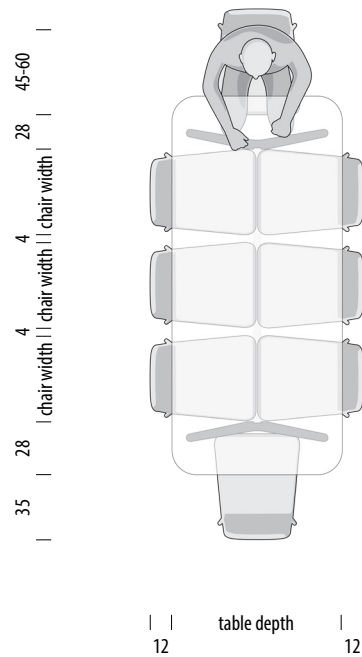

Ava Table 200 x 90
Item no: 1DD
Size (cm)
W: 200 D: 90 H: 76

Ava Table

Seating overview - Fawn Chair | W: 48, D: 48, H: 79

0cm 100 140 160 180 200 220 240

Scale: 1:40

Version: 14-9-2023

Ava Table 220 x 90	Size (cm)		
Item no: 1DE	W: 220	D: 90	H: 76

Ava Table

Seating overview - Ena Chair | W: 45, D: 56, H: 84

0cm 100 140 160 180 200 220 240

Scale: 1:40

Version: 14-9-2023

Ava Table 140 x 90 Size (cm)
Item no: 1DA W: 140 D: 90 H: 76

deepest chair fit 4 chairs ↔ max. seating places 6 chairs

Ava Table 160 x 90 Size (cm)
Item no: 1DB W: 160 D: 90 H: 76

Ava Table 180 x 90 Size (cm)
Item no: 1DC W: 180 D: 90 H: 76

deepest chair fit 6 chairs ↔ max. seating places 8 chairs

Ava Table 200 x 90 Size (cm)
Item no: 1DD W: 200 D: 90 H: 76

Ava Table

Seating overview - Ena Chair | W: 45, D: 56, H: 84

0cm 100 140 160 180 200 220 240

Scale: 1:40

Version: 14-9-2023

Ava Table 220 x 90	Size (cm)		
Item no: 1DE	W: 220	D: 90	H: 76

Ava Table

Available materials