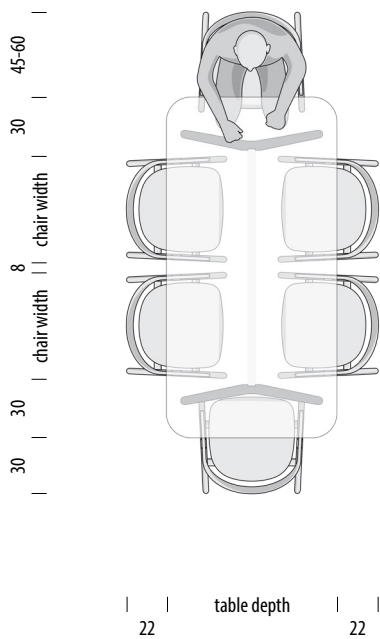

Basic info

Design Salih Teskeredžić

Product size W: 220, D: 90, H: 76

Packaging W: 224, D: 98, H: 13

Volume 0,29 m³

Net weight 50,4 kg

Gross weight 58,6 kg

Item no. 1DE

Leg spacing	Width	Depth	Height
Floor level	177	69	
Seat height	169	23,5	
Apron height	164		

Assembly 15 min / 2 persons

Plate	Thickness
	2,5

Ava Table

Seating overview - Ava Chair | W: 56, D: 53, H: 77

0cm 100 140 160 180 200 220 240

Scale: 1:40

Version: 14-9-2023

Ava Table 140 x 90 **Size (cm)**
Item no: 1DA W: 140 D: 90 H: 76

Ava Table 160 x 90 **Size (cm)**
Item no: 1DB W: 160 D: 90 H: 76

deepest chair fit 4 chairs ↔ max. seating places 6 chairs

Ava Table 180 x 90 **Size (cm)**
Item no: 1DC W: 180 D: 90 H: 76

Ava Table 200 x 90 **Size (cm)**
Item no: 1DD W: 200 D: 90 H: 76

Ava Table

Seating overview - Ava Chair | W: 56, D: 53, H: 77

0cm 100 140 160 180 200 220 240