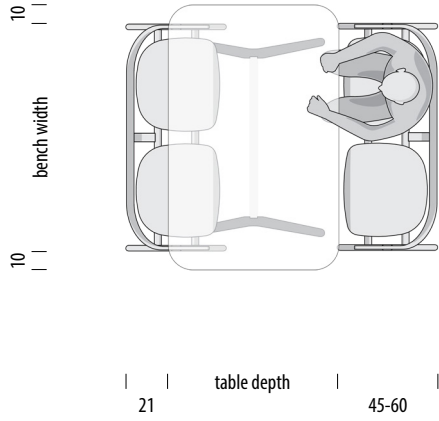

Basic info

Design Salih Teskeredžić

Product size W: 220, D: 90, H: 76

Packaging W: 224, D: 98, H: 13

Volume 0,29 m³

Net weight 50,4 kg

Gross weight 58,6 kg

Item no. 1DE

Ava Table 180 x 90 **Size (cm)**
Item no: 1DC W: 180 D: 90 H: 76

Ava Table 200 x 90 **Size (cm)**
Item no: 1DD W: 200 D: 90 H: 76

Ava Table

Seating overview - Ava Chair | W: 56, D: 53, H: 77

0cm 100 140 160 180 200 220 240

Scale: 1:40

Version: 14-9-2023

Ava Table 220 x 90	Size (cm)		
Item no: 1DE	W: 220	D: 90	H: 76

Ava Table

Seating overview - Ava Bench | W: 120, D: 53, H: 77,5

0cm 100 140 160 180 200 220 240

Scale: 1:40

Version: 14-9-2023

Ava table 140 x 90 **Size (cm)**
 Item no: 1DA W: 140 D: 90 H: 76

Ava table 160 x 90 **Size (cm)**
 Item no: 1DB W: 160 D: 90 H: 76

Ava table 180 x 90 **Size (cm)**
 Item no: 1DC W: 180 D: 90 H: 76

Ava table 200 x 90 **Size (cm)**
 Item no: 1DD W: 200 D: 90 H: 76