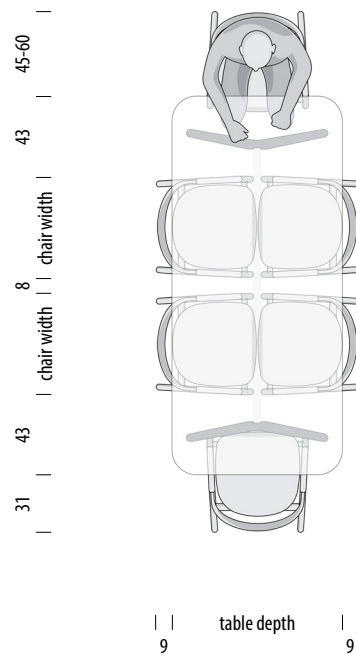

Ava table 140 x 90 **Size (cm)**
 Item no: 1DA W: 140 D: 90 H: 76

Ava table 160 x 90 **Size (cm)**
 Item no: 1DB W: 160 D: 90 H: 76

Ava table 180 x 90 **Size (cm)**
 Item no: 1DC W: 180 D: 90 H: 76

Ava table 200 x 90 **Size (cm)**
 Item no: 1DD W: 200 D: 90 H: 76

Ava Table

Seating overview - Ava Bench | W: 120, D: 53, H: 77,5

0cm 100 140 160 180 200 220 240

Scale: 1:40

Version: 14-9-2023

Ava table 220 x 90	Size (cm)		
Item no: 1DE	W: 220	D: 90	H: 76

Ava Table

Seating overview - Muna Chair | W: 53, D: 53, H: 75

0cm 100 140 160 180 200 220 240

Scale: 1:40

Version: 14-9-2023

Ava Table 140 x 90 Size (cm)
Item no: 1DA W: 140 D: 90 H: 76

Ava Table 160 x 90 Size (cm)
Item no: 1DB W: 160 D: 90 H: 76

deepest chair fit 4 chairs | max. seating places 6 chairs

Ava Table 180 x 90 Size (cm)
Item no: 1DC W: 180 D: 90 H: 76

Ava Table 200 x 90 Size (cm)
Item no: 1DD W: 200 D: 90 H: 76

Ava Table

Seating overview - Muna Chair | W: 53, D: 53, H: 75

Scale: 1:40

Version: 14-9-2023