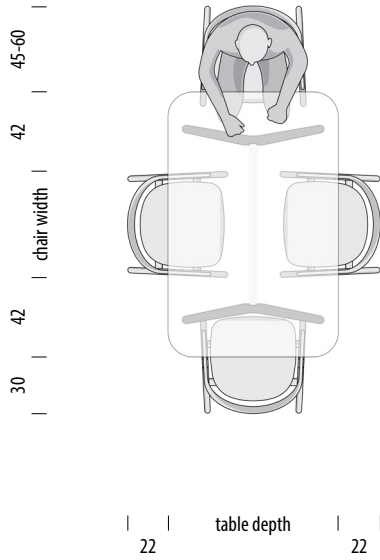

Basic info

Design Salih Teskeredžić

Product size W: 220, D: 90, H: 76

Packaging W: 224, D: 98, H: 13

Volume 0,29 m³

Net weight 50,4 kg

Gross weight 58,6 kg

Item no. 1DE

Leg spacing	Width	Depth	Height
Floor level	177	69	
Seat height	169	23,5	
Apron height	164		

Assembly 15 min / 2 persons

Plate	Thickness
	2,5

Ava Table

Seating overview - Ava Chair | W: 56, D: 53, H: 77

0cm 100 140 160 180 200 220 240

Scale: 1:40

Version: 14-9-2023

Ava Table 140 x 90 **Size (cm)**
Item no: 1DA W: 140 D: 90 H: 76

Ava Table 160 x 90 **Size (cm)**
Item no: 1DB W: 160 D: 90 H: 76

deepest chair fit 4 chairs ↔ max. seating places 6 chairs

Ava Table 180 x 90 **Size (cm)**
Item no: 1DC W: 180 D: 90 H: 76

Ava Table 200 x 90 **Size (cm)**
Item no: 1DD W: 200 D: 90 H: 76

Ava Table

Seating overview - Ava Chair | W: 56, D: 53, H: 77

0cm 100 140 160 180 200 220 240