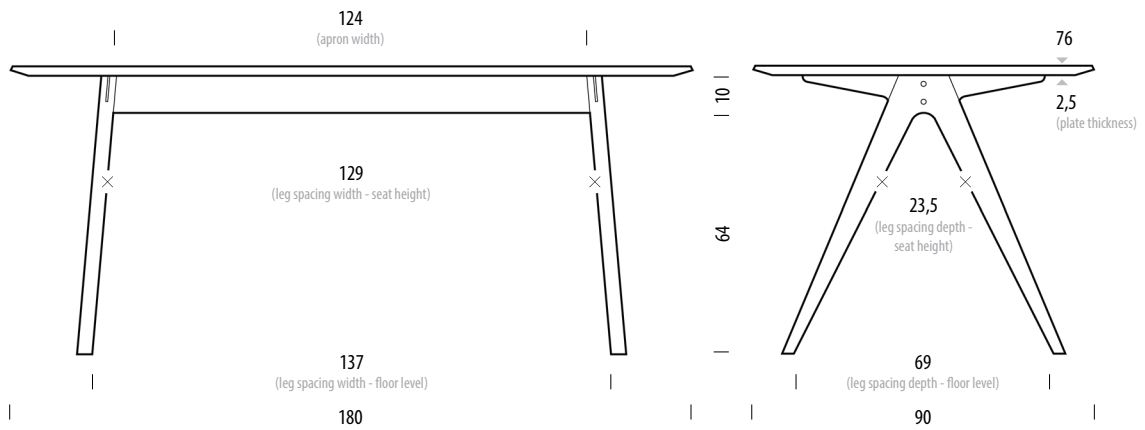

Volume 0,21 m³

Net weight 41,3 kg

Gross weight 47,6 kg

Item no. 1DB

Leg spacing	Width	Depth	Height
Floor level	117	69	
Seat height	109	23,5	
Apron height	104		

Assembly 15 min / 2 persons

Plate	Thickness
	2,5

Gross weight 52,9 kg

Item no. 1DC

Leg spacing	Width	Depth	Height
Floor level	137	69	
Seat height	129	23,5	
Apron height	124		

Assembly 15 min / 2 persons

Plate	Thickness
	2,5

Ava Table 200

Base Solid oak, Plate Solid oak

Version: 14-9-2023

Basic info

Design Salih Teskeredžić

Product size W: 200, D: 90, H: 76

Packaging W: 204, D: 98, H: 13

Volume 0,26 m³

Net weight 49,8 kg

Gross weight 57,7 kg

Item no. 1DD

Leg spacing	Width	Depth	Height
Floor level	157	69	
Seat height	149	23,5	
Apron height	144		

Assembly 15 min / 2 persons

Plate	Thickness
	2,5

Ava Table 220

Base Solid oak, Plate Solid oak

Version: 14-9-2023