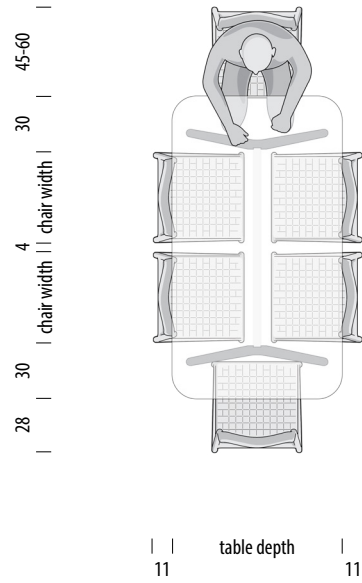

Scale: 1:40

Version: 14-9-2023

Ava Table 140 x 90 **Size (cm)**
Item no: 1DA W: 140 D: 90 H: 76

Ava Table 160 x 90 **Size (cm)**
Item no: 1DB W: 160 D: 90 H: 76

Ava Table 180 x 90 **Size (cm)**
Item no: 1DC W: 180 D: 90 H: 76

Ava Table 200 x 90 **Size (cm)**
Item no: 1DD W: 200 D: 90 H: 76

deepest chair fit 6 chairs ↔ max. seating places 8 chairs

Ava Table

Seating overview - Nora Chair | W: 45, D: 47, H: 79

0cm 100 140 160 180 200 220 240

Scale: 1:40

Version: 14-9-2023

Ava Table 220 x 90	Size (cm)		
Item no: 1DE	W: 220	D: 90	H: 76

Ava Table

Seating overview - Fawn Chair | W: 48, D: 48, H: 79

0cm 100 140 160 180 200 220 240

Scale: 1:40

Version: 14-9-2023

Ava Table 140 x 90
Item no: 1DA
Size (cm)
W: 140 D: 90 H: 76

deepest chair fit
4 chairs

max. seating places
6 chairs

Ava Table 160 x 90
Item no: 1DB
Size (cm)
W: 160 D: 90 H: 76

Ava Table 180 x 90
Item no: 1DC
Size (cm)
W: 180 D: 90 H: 76