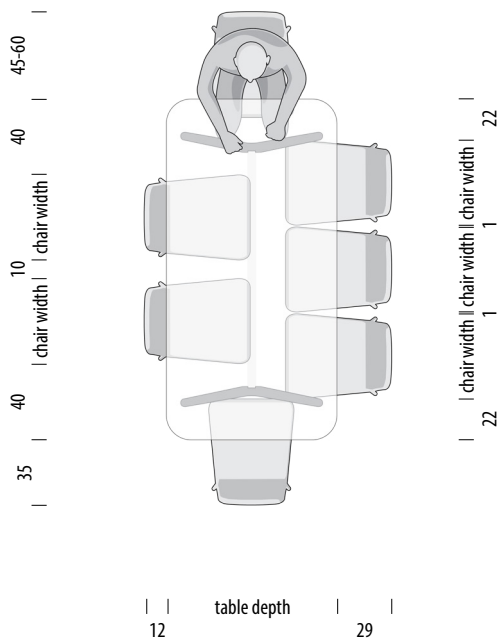

Ava Table 140 x 90
Item no: 1DA
Size (cm)
W: 140 D: 90 H: 76

deepest chair fit
4 chairs

max. seating places
6 chairs

Ava Table 160 x 90
Item no: 1DB
Size (cm)
W: 160 D: 90 H: 76

Ava Table 180 x 90
Item no: 1DC
Size (cm)
W: 180 D: 90 H: 76

Ava Table 200 x 90
Item no: 1DD
Size (cm)
W: 200 D: 90 H: 76

Ava Table

Seating overview - Fawn Chair | W: 48, D: 48, H: 79

0cm 100 140 160 180 200 220 240

Scale: 1:40

Version: 14-9-2023

Ava Table 220 x 90	Size (cm)		
Item no: 1DE	W: 220	D: 90	H: 76

Ava Table

Seating overview - Ena Chair | W: 45, D: 56, H: 84

0cm 100 140 160 180 200 220 240

Scale: 1:40

Version: 14-9-2023

Ava Table 140 x 90 Size (cm)
Item no: 1DA W: 140 D: 90 H: 76

deepest chair fit 4 chairs ↔ max. seating places 6 chairs

Ava Table 160 x 90 Size (cm)
Item no: 1DB W: 160 D: 90 H: 76

Ava Table 180 x 90 Size (cm)
Item no: 1DC W: 180 D: 90 H: 76

deepest chair fit 6 chairs ↔ max. seating places 8 chairs

Ava Table 200 x 90 Size (cm)
Item no: 1DD W: 200 D: 90 H: 76