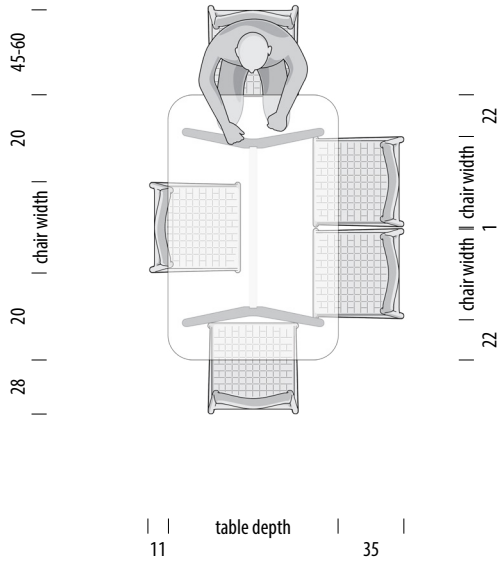

Scale: 1:40

Version: 14-9-2023

Ava Table 140 x 90 **Size (cm)**
Item no: 1DA W: 140 D: 90 H: 76

Ava Table 160 x 90 **Size (cm)**
Item no: 1DB W: 160 D: 90 H: 76

Ava Table 180 x 90 **Size (cm)**
Item no: 1DC W: 180 D: 90 H: 76

Ava Table 200 x 90 **Size (cm)**
Item no: 1DD W: 200 D: 90 H: 76

deepest chair fit 6 chairs ↔ max. seating places 8 chairs

Ava Table

Seating overview - Nora Chair | W: 45, D: 47, H: 79

0cm 100 140 160 180 200 220 240

Scale: 1:40

Version: 14-9-2023

Ava Table 220 x 90	Size (cm)		
Item no: 1DE	W: 220	D: 90	H: 76

Ava Table

Seating overview - Fawn Chair | W: 48, D: 48, H: 79

0cm 100 140 160 180 200 220 240

Scale: 1:40

Version: 14-9-2023

Ava Table 140 x 90
Item no: 1DA
Size (cm)
W: 140 D: 90 H: 76

deepest chair fit
4 chairs

max. seating places
6 chairs

Ava Table 160 x 90
Item no: 1DB
Size (cm)
W: 160 D: 90 H: 76

Ava Table 180 x 90
Item no: 1DC
Size (cm)
W: 180 D: 90 H: 76