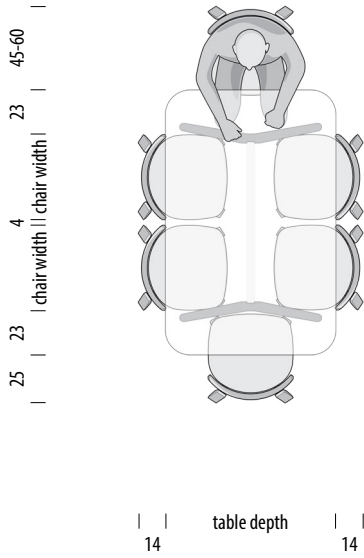

Ava table 140 x 90 **Size (cm)**
 Item no: 1DA W: 140 D: 90 H: 76

Ava table 160 x 90 **Size (cm)**
 Item no: 1DB W: 160 D: 90 H: 76

Ava table 180 x 90 **Size (cm)**
 Item no: 1DC W: 180 D: 90 H: 76

Ava table 200 x 90 **Size (cm)**
 Item no: 1DD W: 200 D: 90 H: 76

Ava Table 180 x 90 Size (cm)
Item no: 1DC W: 180 D: 90 H: 76

Ava Table 200 x 90 Size (cm)
Item no: 1DD W: 200 D: 90 H: 76

Ava Table

Seating overview - Muna Chair | W: 53, D: 53, H: 75

Scale: 1:40

Version: 14-9-2023

Ava Table 220 x 90
Item no: 1DE

Size (cm)
W: 220 D: 90 H: 76

deepest chair fit
6 chairs

max. seating places
8 chairs

Ava Table

Seating overview - Nora Chair | W: 45, D: 47, H: 79

0cm 100 140 160 180 200 220 240

Scale: 1:40

Version: 14-9-2023

Ava Table 140 x 90 **Size (cm)**
Item no: 1DA W: 140 D: 90 H: 76

Ava Table 160 x 90 **Size (cm)**
Item no: 1DB W: 160 D: 90 H: 76

Ava Table 180 x 90 **Size (cm)**
Item no: 1DC W: 180 D: 90 H: 76