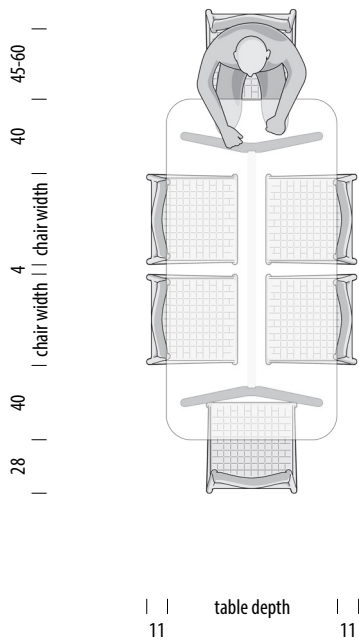

Ava Table 200 x 90 **Size (cm)**
Item no: 1DD W: 200 D: 90 H: 76

deepest chair fit 6 chairs ↔ max. seating places 8 chairs

Ava Table

Seating overview - Nora Chair | W: 45, D: 47, H: 79

0cm 100 140 160 180 200 220 240

Scale: 1:40

Version: 14-9-2023

Ava Table 220 x 90	Size (cm)		
Item no: 1DE	W: 220	D: 90	H: 76

Ava Table

Seating overview - Fawn Chair | W: 48, D: 48, H: 79

0cm 100 140 160 180 200 220 240

Scale: 1:40

Version: 14-9-2023

Ava Table 140 x 90
Item no: 1DA
Size (cm)
W: 140 D: 90 H: 76

deepest chair fit
4 chairs

max. seating places
6 chairs

Ava Table 160 x 90
Item no: 1DB
Size (cm)
W: 160 D: 90 H: 76

Ava Table 180 x 90
Item no: 1DC
Size (cm)
W: 180 D: 90 H: 76

Ava Table 200 x 90
Item no: 1DD
Size (cm)
W: 200 D: 90 H: 76

Ava Table

Seating overview - Fawn Chair | W: 48, D: 48, H: 79

0cm 100 140 160 180 200 220 240

Scale: 1:40

Version: 14-9-2023

Ava Table 220 x 90	Size (cm)		
Item no: 1DE	W: 220	D: 90	H: 76