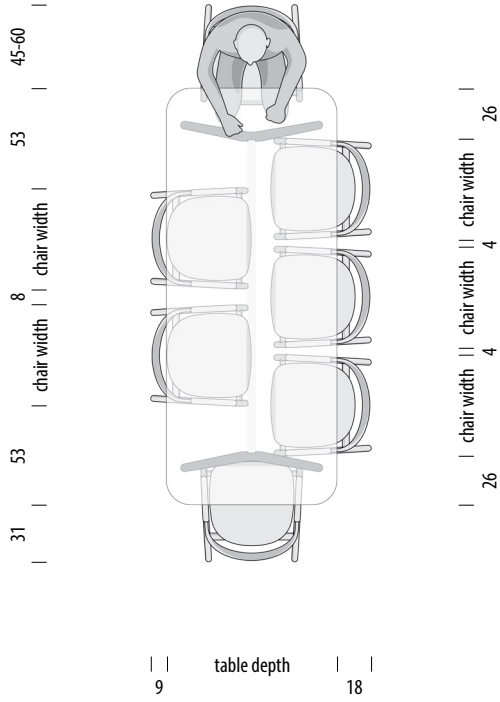

Ava table 140 x 90 **Size (cm)**
 Item no: 1DA W: 140 D: 90 H: 76

Ava table 160 x 90 **Size (cm)**
 Item no: 1DB W: 160 D: 90 H: 76

Ava table 180 x 90 **Size (cm)**
 Item no: 1DC W: 180 D: 90 H: 76

Ava table 200 x 90 **Size (cm)**
 Item no: 1DD W: 200 D: 90 H: 76

0cm 100 140 160 180 200 220 240

Scale: 1:40

Version: 14-9-2023

Ava Table 140 x 90 Size (cm)
Item no: 1DA W: 140 D: 90 H: 76

Ava Table 160 x 90 Size (cm)
Item no: 1DB W: 160 D: 90 H: 76

deepest chair fit 4 chairs | max. seating places 6 chairs

Ava Table 180 x 90 Size (cm)
Item no: 1DC W: 180 D: 90 H: 76

Ava Table 200 x 90 Size (cm)
Item no: 1DD W: 200 D: 90 H: 76

Ava Table

Seating overview - Muna Chair | W: 53, D: 53, H: 75

Scale: 1:40

Version: 14-9-2023

Ava Table 220 x 90
Item no: 1DE

Size (cm)
W: 220 D: 90 H: 76

deepest chair fit
6 chairs

max. seating places
8 chairs

Ava Table

Seating overview - Nora Chair | W: 45, D: 47, H: 79

0cm 100 140 160 180 200 220 240