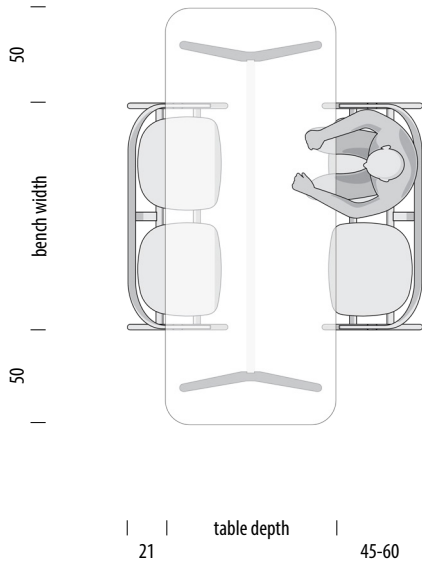

Ava table 140 x 90 **Size (cm)**
 Item no: 1DA W: 140 D: 90 H: 76

Ava table 160 x 90 **Size (cm)**
 Item no: 1DB W: 160 D: 90 H: 76

Ava table 180 x 90 **Size (cm)**
 Item no: 1DC W: 180 D: 90 H: 76

Ava table 200 x 90 **Size (cm)**
 Item no: 1DD W: 200 D: 90 H: 76

Ava Table

Seating overview - Ava Bench | W: 120, D: 53, H: 77,5

0cm 100 140 160 180 200 220 240

Scale: 1:40

Version: 14-9-2023

Ava table 220 x 90	Size (cm)		
Item no: 1DE	W: 220	D: 90	H: 76

Ava Table

Seating overview - Muna Chair | W: 53, D: 53, H: 75

0cm 100 140 160 180 200 220 240

Scale: 1:40

Version: 14-9-2023

Ava Table 140 x 90 Size (cm)
Item no: 1DA W: 140 D: 90 H: 76

Ava Table 160 x 90 Size (cm)
Item no: 1DB W: 160 D: 90 H: 76

deepest chair fit 4 chairs | max. seating places 6 chairs

Ava Table 180 x 90 Size (cm)
Item no: 1DC W: 180 D: 90 H: 76

Ava Table 200 x 90 Size (cm)
Item no: 1DD W: 200 D: 90 H: 76

Ava Table

Seating overview - Muna Chair | W: 53, D: 53, H: 75

Scale: 1:40

Version: 14-9-2023