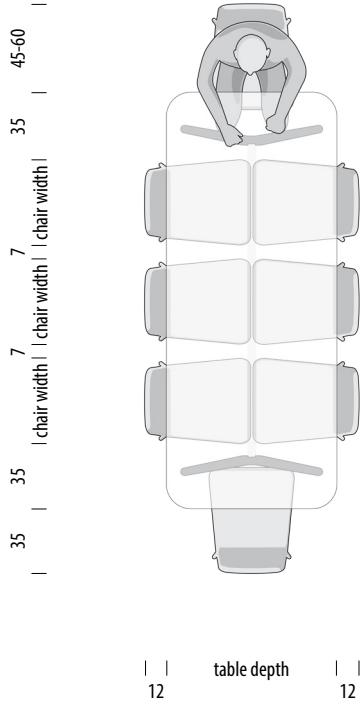

Scale: 1:40

Version: 14-9-2023

Ava Table 140 x 90 **Size (cm)**
Item no: 1DA W: 140 D: 90 H: 76

Ava Table 160 x 90 **Size (cm)**
Item no: 1DB W: 160 D: 90 H: 76

Ava Table 180 x 90 **Size (cm)**
Item no: 1DC W: 180 D: 90 H: 76

Ava Table 200 x 90
Item no: 1DD
Size (cm)
W: 200 D: 90 H: 76

Ava Table

Seating overview - Fawn Chair | W: 48, D: 48, H: 79

0cm 100 140 160 180 200 220 240

Scale: 1:40

Version: 14-9-2023

Ava Table 220 x 90	Size (cm)		
Item no: 1DE	W: 220	D: 90	H: 76

Ava Table 160 x 90 Size (cm)
Item no: 1DB W: 160 D: 90 H: 76

Ava Table 180 x 90 Size (cm)
Item no: 1DC W: 180 D: 90 H: 76

deepest chair fit 6 chairs ↔ max. seating places 8 chairs

Ava Table 200 x 90 Size (cm)
Item no: 1DD W: 200 D: 90 H: 76

Ava Table

Seating overview - Ena Chair | W: 45, D: 56, H: 84

0cm 100 140 160 180 200 220 240

Scale: 1:40

Version: 14-9-2023

Ava Table 220 x 90	Size (cm)		
Item no: 1DE	W: 220	D: 90	H: 76

Ava Table

Available materials