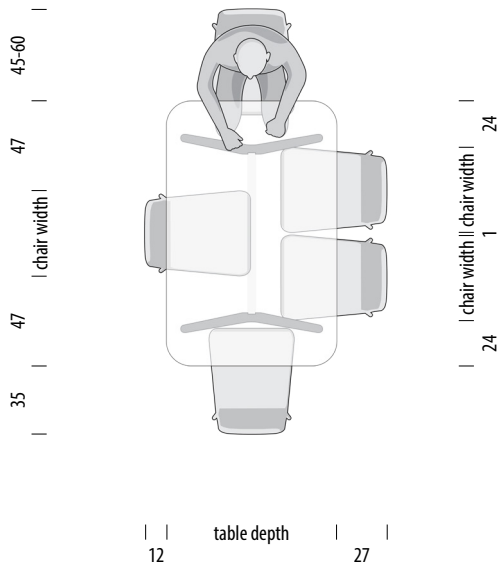

Ava Table 200 x 90
Item no: 1DD
Size (cm)
W: 200 D: 90 H: 76

Ava Table

Seating overview - Fawn Chair | W: 48, D: 48, H: 79

0cm 100 140 160 180 200 220 240

Scale: 1:40

Version: 14-9-2023

Ava Table 220 x 90	Size (cm)		
Item no: 1DE	W: 220	D: 90	H: 76

Ava Table

Seating overview - Ena Chair | W: 45, D: 56, H: 84

0cm 100 140 160 180 200 220 240

Scale: 1:40

Version: 14-9-2023

Ava Table 140 x 90 Size (cm)
Item no: 1DA W: 140 D: 90 H: 76

deepest chair fit 4 chairs ↔ max. seating places 6 chairs

Ava Table 160 x 90 Size (cm)
Item no: 1DB W: 160 D: 90 H: 76

Ava Table 180 x 90 Size (cm)
Item no: 1DC W: 180 D: 90 H: 76

deepest chair fit 6 chairs ↔ max. seating places 8 chairs

Ava Table 200 x 90 Size (cm)
Item no: 1DD W: 200 D: 90 H: 76