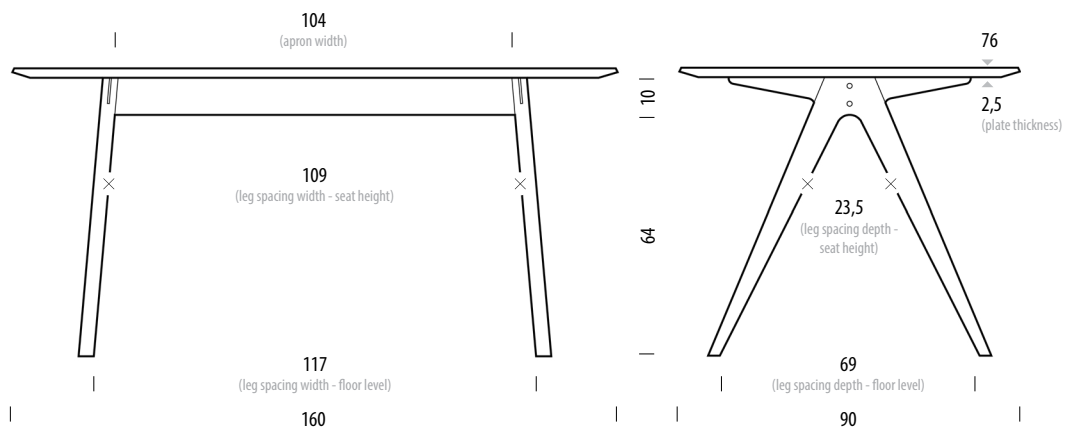

Packaging W: 144, D: 98, H: 13

Volume 0,18 m³

Net weight 37,7 kg

Gross weight 43,3 kg

Item no. 1DA

Leg spacing	Width	Depth	Height
Floor level	97	69	
Seat height	89	23,5	
Apron height	84		

Assembly 15 min / 2 persons

Volume 0,21 m³

Net weight 41,3 kg

Gross weight 47,6 kg

Item no. 1DB

Leg spacing	Width	Depth	Height
Floor level	117	69	
Seat height	109	23,5	
Apron height	104		

Assembly 15 min / 2 persons

Plate	Thickness
	2,5

Ava Table 180

Base Solid oak, Plate Solid oak

Basic info

Design Salih Teskeredžić

Product size W: 180, D: 90, H: 76

Packaging W: 184, D: 98, H: 13

Volume 0,23 m³

Net weight 45,2 kg

Gross weight 52,9 kg

Item no. 1DC

Leg spacing	Width	Depth	Height
Floor level	137	69	
Seat height	129	23,5	
Apron height	124		

Assembly 15 min / 2 persons

Plate	Thickness
	2,5

Ava Table 200

Base Solid oak, Plate Solid oak