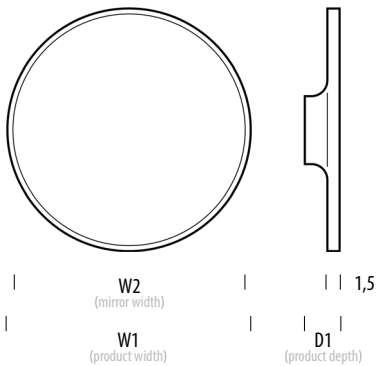

For all additional inquiries regarding Look Mirror please feel free to [contact us](#).

Look Mirror

Frame Solid oak

Version: 6-2-2024

Basic info

Design Mustafa Čohadžić

Product size W: Ø22, D: 3,5

Packaging W: 24,5, D: 23,5, H: 7

Volume 0,004 m³

Net weight 0,7 kg

Gross weight 0,8 kg

Product size W: Ø27, D: 4

Packaging W: 29,5, D: 28,5, H: 7,5

Volume 0,006 m³

Net weight 1 kg

Gross weight 1,2 kg

Product size W: Ø32, D: 4,5

Packaging W: 34,5, D: 33,5, H: 8

Volume 0,008 m³

Net weight 1,6 kg

Gross weight 1,7 kg

Assembly 5 min / 1 person

Item no.	123	124	125
W1	Ø22	Ø27	Ø32
W2	Ø20	Ø25	Ø30
D1	3,5	4	4,5

Look Mirror