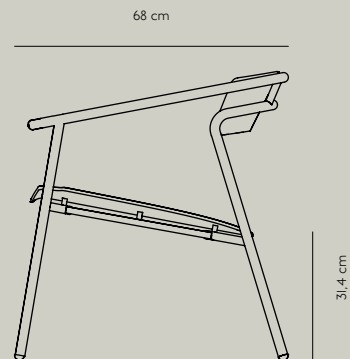

AYTM

NOVO LOUNGE CHAIR

Product sheet

SPECIFICATIONS

<i>PRODUCT TYPE</i>	Lounge chair
<i>PRODUCT NAME</i>	NOVO
<i>COLOURS</i>	Black Ginger bread Taupe Forest
<i>DIMENSION</i>	L:71,1 W:68 H:71,9 cm
<i>WEIGHT</i>	12 kg
<i>MATERIAL</i>	Base: Steel w. matte powder coating Deco: Aluminium w. matte powder coating Deco: Stainless steel w. gold titanium plating
<i>QUANTITY PER PARCEL</i>	1
<i>PACKAGING DIMENSIONS</i>	L:75 W:71 H:75,6 cm
<i>PACKAGING WEIGHT</i>	16,65 kg