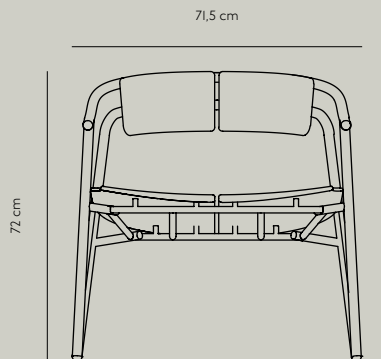

AYTM

NOVO LOUNGE CHAIR

Product sheet

SPECIFICATIONS

<i>PRODUCT TYPE</i>	Lounge chair
<i>PRODUCT NAME</i>	NOVO
<i>COLOURS</i>	Black Ginger bread Taupe Forest
<i>DIMENSION</i>	L:71,1 W:68 H:71,9 cm
<i>WEIGHT</i>	12 kg
<i>MATERIAL</i>	Base: Steel w. matte powder coating Deco: Aluminium w. matte powder coating Deco: Stainless steel w. gold titanium plating
<i>QUANTITY PER PARCEL</i>	1
<i>PACKAGING DIMENSIONS</i>	L:75 W:71 H:75,6 cm
<i>PACKAGING WEIGHT</i>	16,65 kg