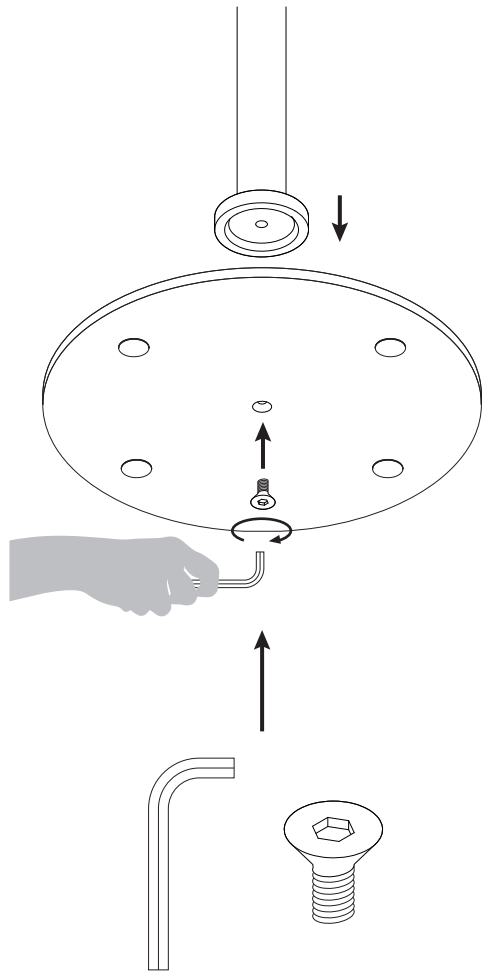

Perhonen pöytä Yrjö Kukkapuro

INNOLUX

Asennusohje / Installation manual / Bruksansvisning
V.10A_ATO

1x

Suositteltu valonlähde / Recommended lightsource
/ Rekommenderade ljuskällan:

5 - 8W
LED
E27

1

2