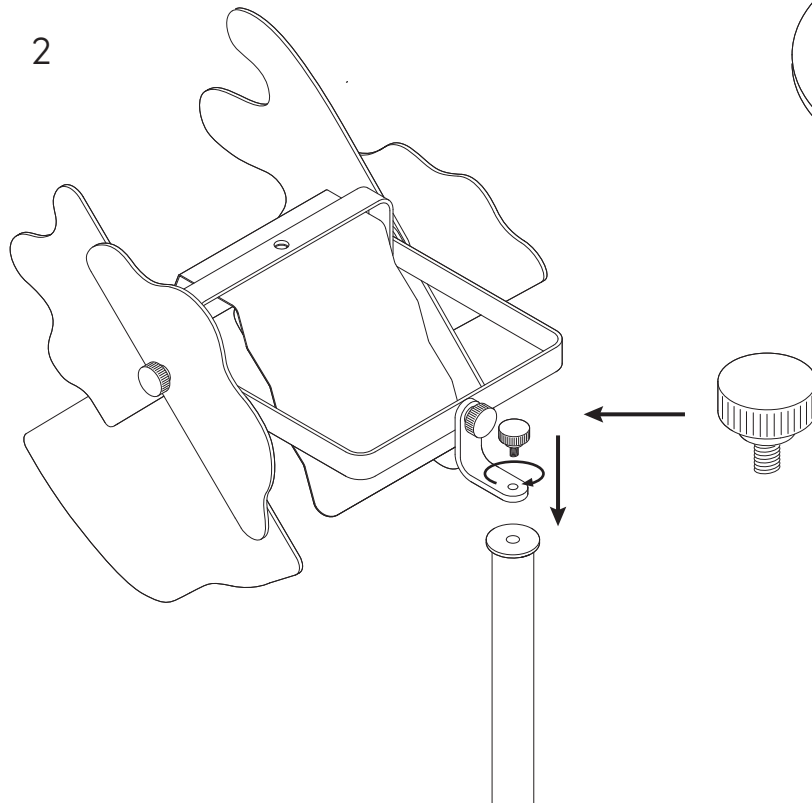

Perhonen pöytä Yrjö Kukkapuro

INNOLUX

Asennusohje / Installation manual / Bruksansvisning
V.10A_ATO

1x

Suositteltu valonlähde / Recommended lightsource
/ Rekommenderade ljuskällan:

5 - 8W
LED
E27

1

2