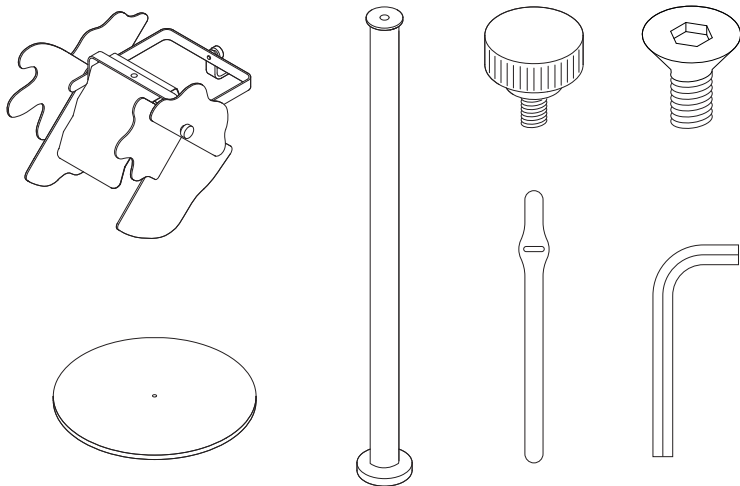

Perhonen pöytä Yrjö Kukkapuro

INNOLUX

Asennusohje / Installation manual / Bruksansvisning
V.10A_ATO

1x

Suositteltu valonlähde / Recommended lightsource
/ Rekommenderade ljuskällan:

5 - 8W
LED
E27

1

2