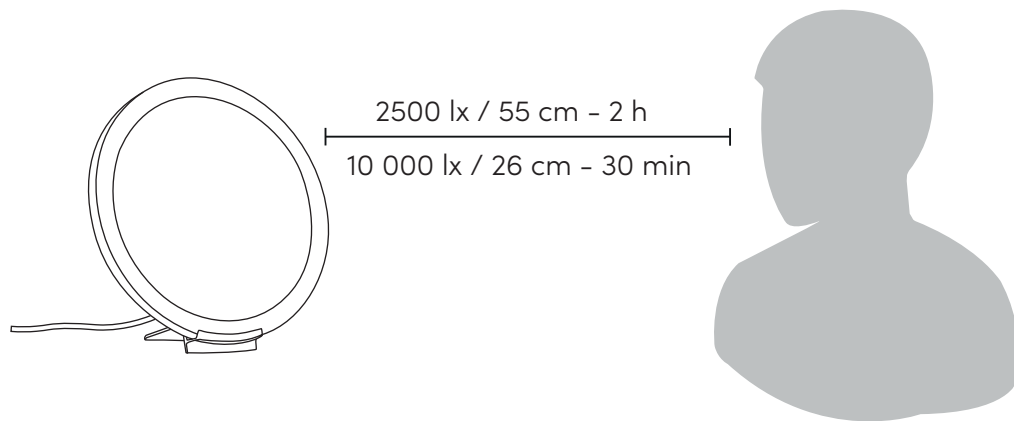

Rondo Air Innolux

INNOLUX

Käyttöohje / User manual / Bruksansvisning
V.23A_ATO

1x

HUOM! LED-valonlähteitä ei voi vaihtaa.
Jos verkkoliitäntäjohto vaurioituu, on valmistajan tai
valmistajan huoltoedustajan tai vastaavan pätevän
henkilön vaihdettava se vaaran välttämiseksi.