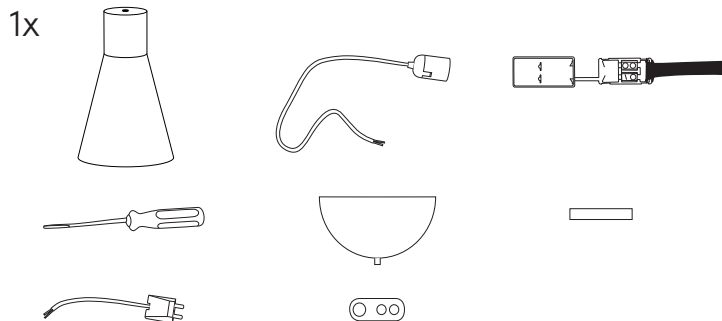

Smusso S

Matti Syrjälä

INNOLUX

Asennusohje / Installation manual / Bruksansvisning
V.22A_LPR

Suosittelu valonlähde / Recommended lightsource
/ Rekommenderade ljuskällan:

5 - 8W
LED
E27

HUOM: Käännä sähköt pois sähkökeskuksesta ennen asennusta.
NOTICE: Switch off the main electricity before installing.
OBS: Vänd av elektricitet från elcenter.