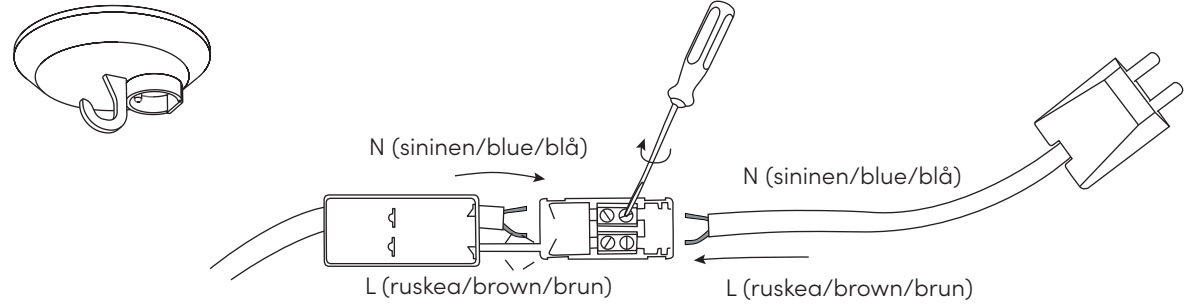

Smusso S

Matti Syrjälä

INNOLUX

Asennusohje / Installation manual / Bruksansvisning
V.22A_LPR

Suosittelu valonlähde / Recommended lightsource
/ Rekommenderade ljuskällan:

5 - 8W
LED
E27

HUOM: Käännä sähköt pois sähkökeskuksesta ennen asennusta.
NOTICE: Switch off the main electricity before installing.
OBS: Vänd av elektricitet från elcenter.

1

2

3

4A

4B

5

6

7