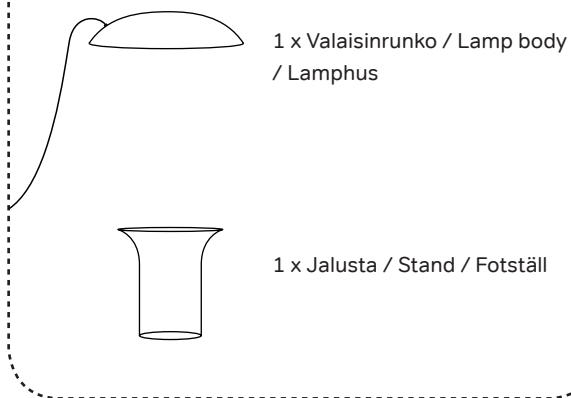

# LEIJU L

Design Mari Isopahkala

Asennusohje / Installation manual / Bruksansvisning  
V.17A\_KK

**INNOLUX**  
Home of good light.

## Osat / Parts / Delarna:

Sisältää 10,5W Led-valonlähteen.  
Inkl. LED ljuskällan 10,5W.  
10,5W LED light source included.  
3000 K, 720 lumen

Ledin elinikä 50 000 h, ei vaihdettavissa.  
LED livslängd 50 000 h, icke utbytbar.  
LED lifetime 50 000 h, non-replaceable.