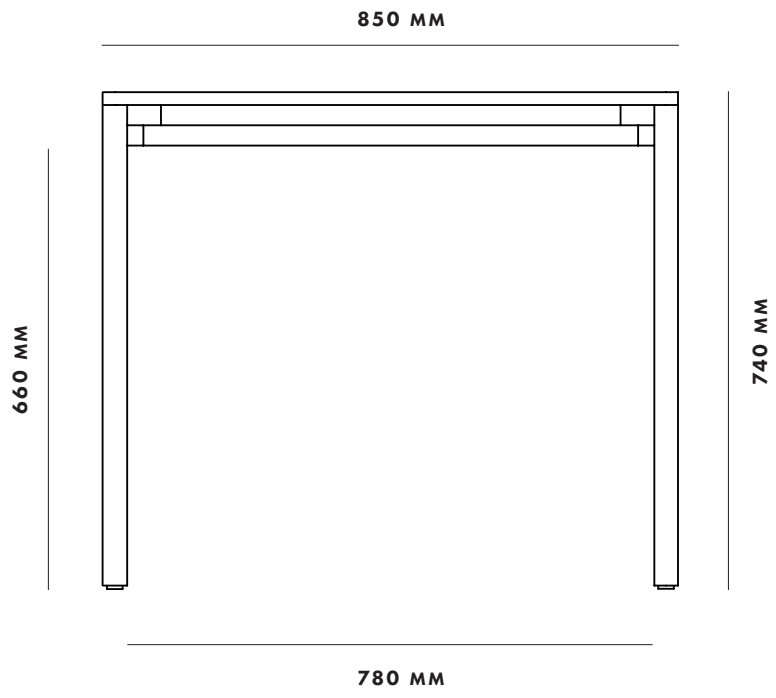

PIEZAS

**85 X 140 DINING TABLE
DIMENSIONS**

WOUD

479 MM

480 MM

450 MM

420 MM