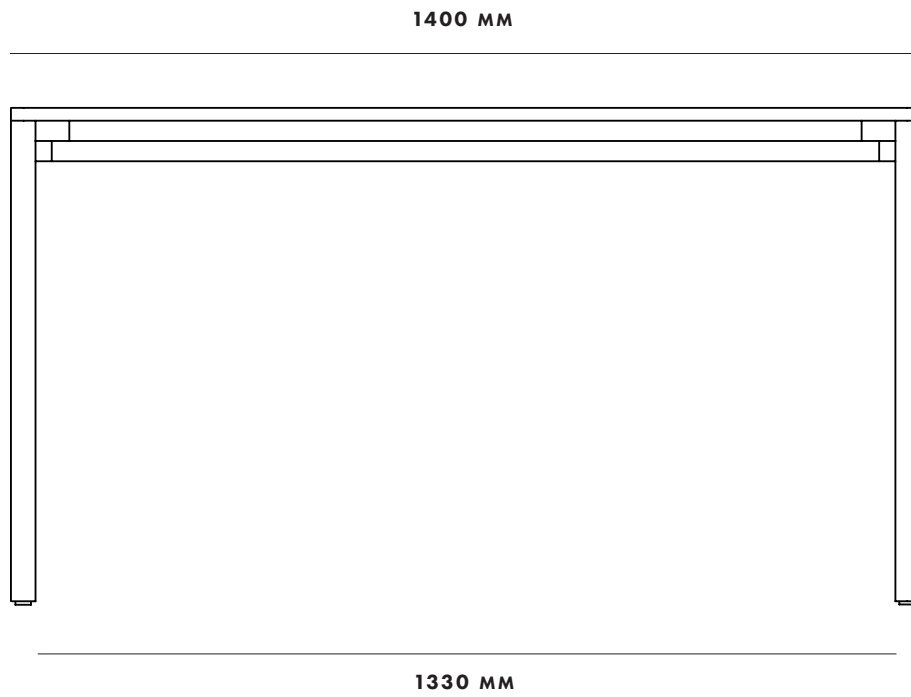

PIEZAS

**85 X 140 DINING TABLE
DIMENSIONS**

WOUD

479 MM

480 MM

450 MM

420 MM