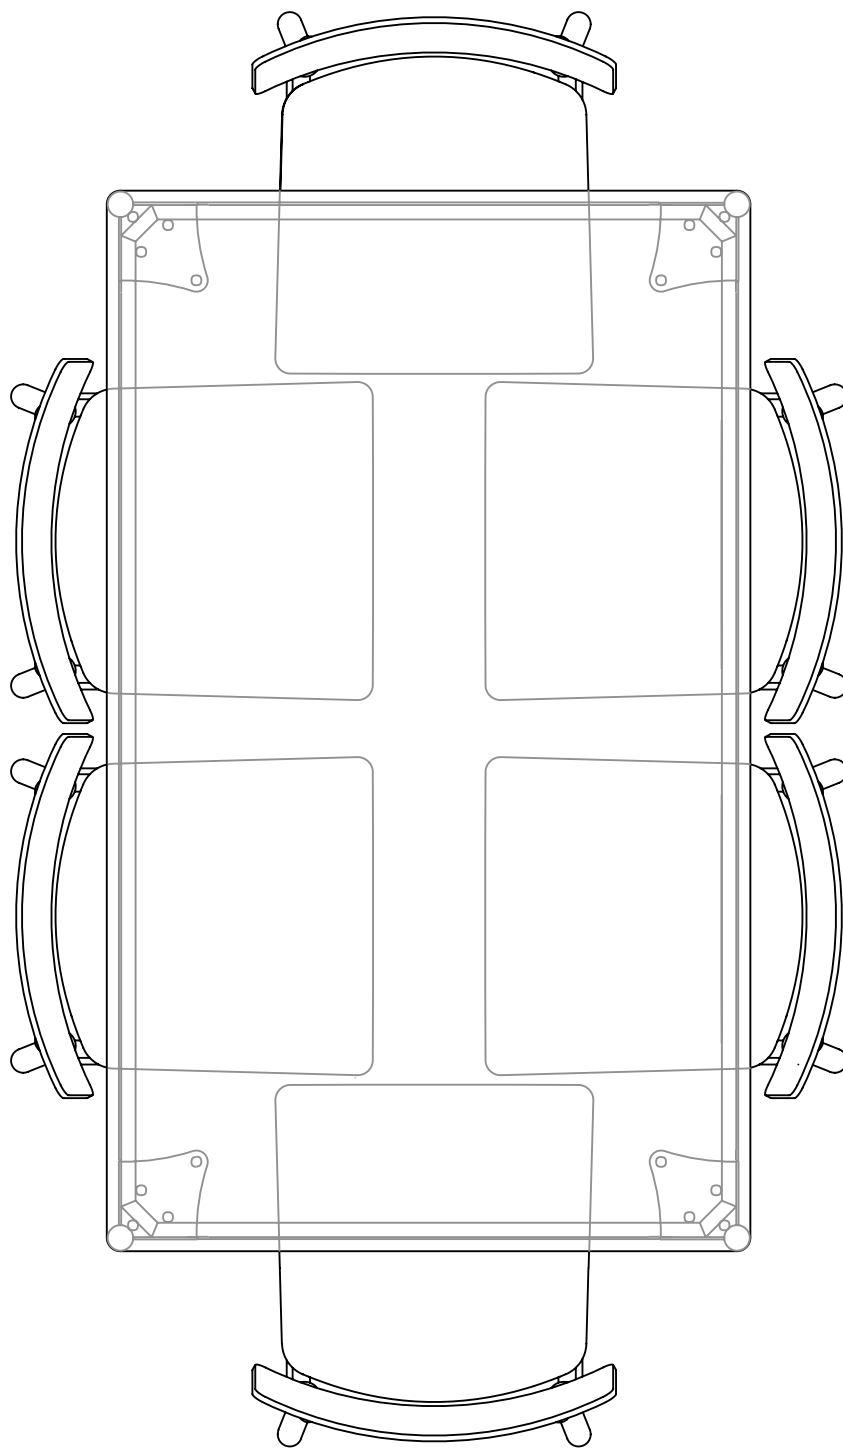

PIEZAS

**85 X 140 DINING TABLE
DIMENSIONS**

WOUD

479 MM

480 MM

450 MM

420 MM