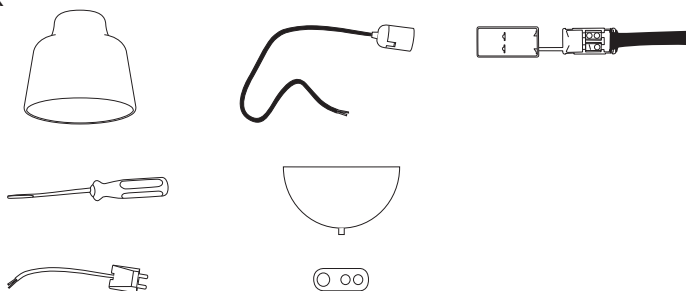

Kumpula M

Juho Pasila

Asennusohje / Installation manual / Bruksansvisning
V.22A_JKL

1x

Suositteltu valonlähde / Recommended lightsource
/ Rekommenderade ljuskällan:

5 - 8W
LED
E27

HUOM: Käännä sähköt pois sähkökeskuksesta ennen asennusta.
NOTICE: Switch off the main electricity before installing.
OBS: Vänd av elektricitet från elcenter.