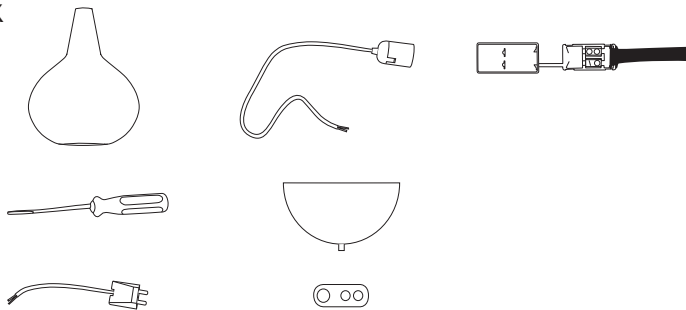

Bulbo

Lisa Johansson-Pape

INNOLUX

Asennusohje / Installation manual / Bruksansvisning
V.21A_EMÄ

1x

Suositteltu valonlähde / Recommended lightsource
/ Rekommenderade ljuskällan:

5 - 8W
LED
E27

HUOM: Käännä sähköt pois sähkökeskuksesta ennen asennusta.
NOTICE: Switch off the main electricity before installing.
OBS: Vänd av electricitet från elcenter.