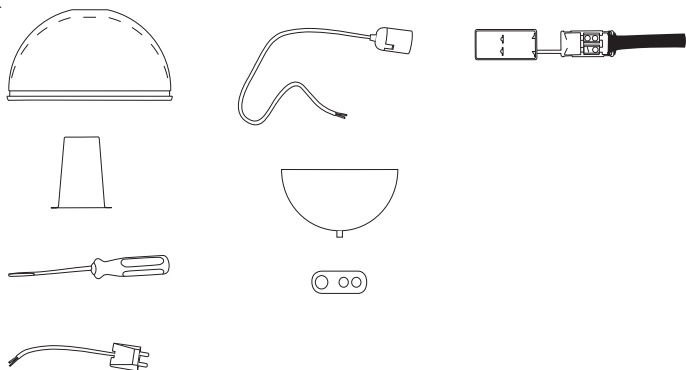

Kuplat 270

Yki Nummi

INNOLUX

Asennusohje / Installation manual / Bruksansvisning
V.21A_EMÄ

1x

Suositteltu valonlähde / Recommended lightsource
/ Rekommenderade ljuskällan:

5 - 8W
LED
E27

HUOM: Käänä sähköt pois sähkökeskuksesta ennen asennusta.
NOTICE: Switch off the main electricity before installing.
OBS: Vänd av electricitet från elcenter.