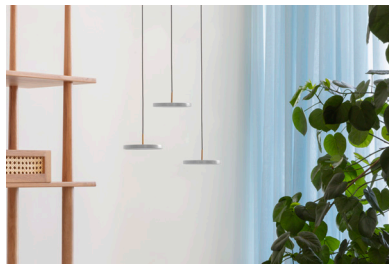

ASTERIA MICRO

Recommended external dimmers (EU) | Rev.01

DRIVER: LED-24V350D

EXTERNAL DIMMER

EAN

Vadsbo VD100 1-100W 230V V-4010020TRL-VP	7350030771306
Cotech LED-dimmer switch 36-5475	7393173222656
TEM atež dd EE19 PW -S C LED 100W	3831006973695
Elko - RS16/316 GLED dimmer PH	7020160566713
Busch-Jaeger 6523 U-102 - Dimmer flush mounted 2...200VA 6523 U-102	4011395212677
Tronix 215-131 LED Dimmer Universal Trailing Edge 10W ~ 350W	8714984916739
Ehmann - LED Unterputz-Dimmer T39.08	4012096002994
Ehmann - Dimmer LED T37.08	4012096004424
Ehmann - LED Dimmer T46.03 15-150 W/VA	4012096003007
Ehmann - LED - Dimmer T46.08	4012096006268
MERTEN MEG5134-0000 - Dimmer flush mounted 4...400VA - MEG5134-0000	4042811183554
Schneider Electric Exxact vriddimmer LED 4-400W vit WDE008337	3606481003805
LK FUGA® LED 180 TOUCH IR	5703302160742
LK FUGA® LED 250 TOUCH IR	5702969106919
LK FUGA® indsats lysdæmper MEK-S 300LR	5703302109932
LK FUGA® indsats lysdæmper MEK-S 300CR	5703302109925
LK FUGA® indsats lysdæmper LED-S 120 VA korresp.	5703302161640
VALONSÄÄDIN ABB JUSSI LED 2-100VA 6523UJGL-214P	6438199004303
Feller Drehdimmer,R,L,40-600W/VA,Standard,Phasenanschnitt,weiss,Ø43mm,P	7611386240152
Legrand interrupteur variateur 400w niloé blanc avec enjoliveur finition éclat leg96608	3245060966089
Arnould Ecovariateur 400W Espace evolution avec enjoliveur blanc a assembler	3233625004017