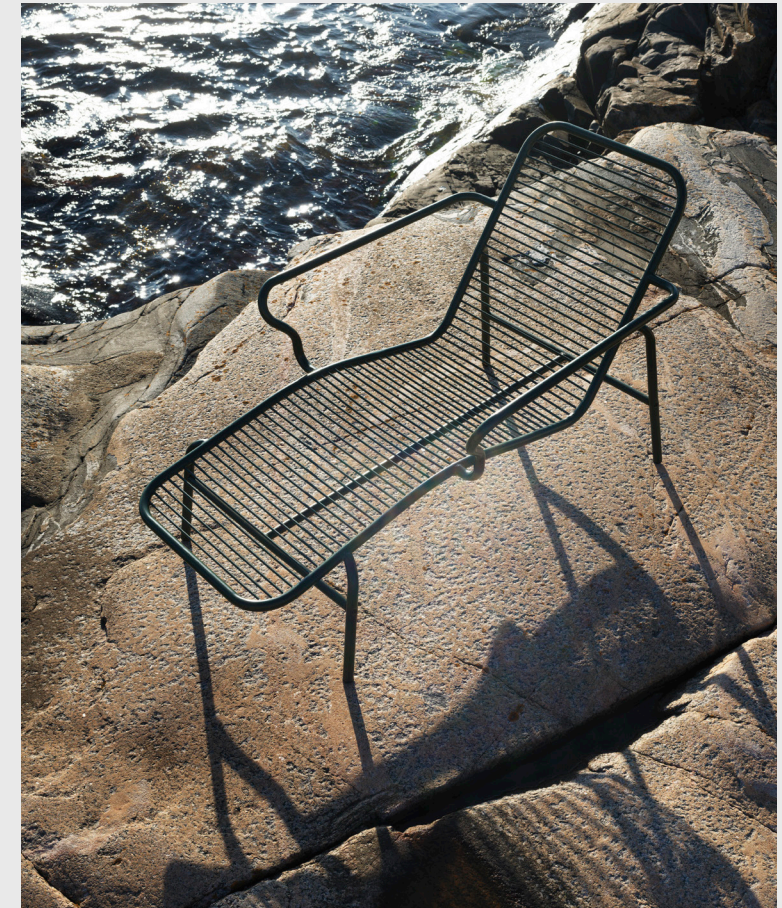

VIG COLLECTION

VIG COLLECTION