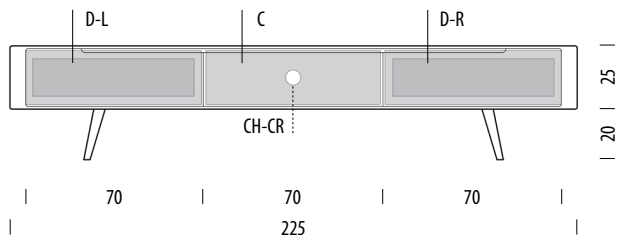

Version: 5-2-2024

Basic info

Design Salih Teskeredžić

Product size W: 225, D: 42, H: 45

Packaging W: 232, D: 46, H: 28

Volume 0,30 m³

Net weight 40 kg

Gross weight 44,4 kg