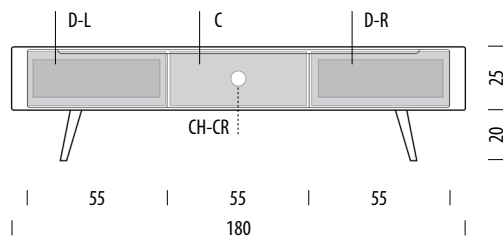

Version: 5-2-2024

Basic info

Design Salih Teskeredžić

Product size W: 135, D: 55, H: 45

Packaging W: 142, D: 59, H: 28

Volume 0,23 m³

Net weight 33,5 kg

Gross weight 36,6 kg

Item no. 157

Assembly 15 min / 2 persons

Internal storage	Width	Depth	Height
D-L	35	42	15
C	39	52	21
D-R	35	42	15
CH-RC	Ø6		

Ena Lowboard 180 x 42

Body Solid oak, Fronts MDF

Version: 5-2-2024

Basic info

Design Salih Teskeredžić

Product size W: 180, D: 42, H: 45

Packaging W: 187, D: 46, H: 28

Volume 0,24 m³

Net weight 32,5 kg

Gross weight 36,6 kg

Item no. 153

Assembly 15 min / 2 persons

Internal storage	Width	Depth	Height
D-L	50	32	15
C	54	39	21
D-R	50	32	15
CH-RC	Ø6		