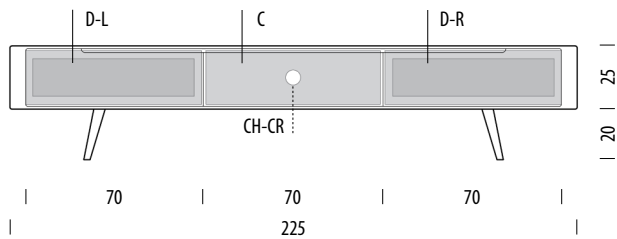

Ena Lowboard 225 x 55

Body Solid oak, Fronts MDF

Version: 5-2-2024

Basic info

Design Salih Teskeredžić

Product size W: 225, D: 55, H: 45

Packaging W: 232, D: 59, H: 28

Volume 0,38 m³

Net weight 51,3 kg

Gross weight 55,7 kg

Item no. 159

Assembly 15 min / 2 persons

Internal storage	Width	Depth	Height
D-L	65	42	15
C	69	52	21
D-R	65	42	15
CH-RC	Ø6