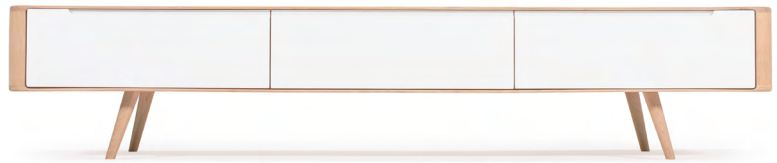

Item no. 154

Assembly 15 min / 2 persons

Internal storage	Width	Depth	Height
D-L	65	32	15
C	69	39	21
D-R	65	32	15
CH-RC	Ø6		

Ena Lowboard 225 x 55

Body Solid oak, Fronts MDF

Version: 5-2-2024

Basic info

Design Salih Teskeredžić