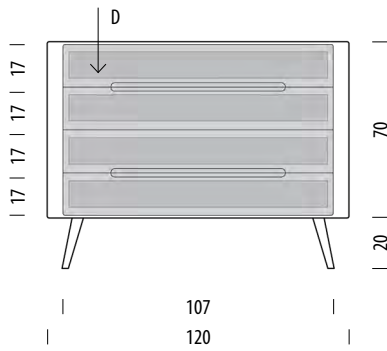

Ena Nightstand 55 - 1 drawer

Body Solid oak, Fronts MDF

Version: 5-2-2024

Basic info

Design	Salih Teskeredžić
Product size	W: 55, D: 42, H: 40
Packaging	W: 59, D: 46, H: 24
Volume	0,07 m ³
Net weight	15 kg
Gross weight	16,9 kg

Item no. 044

Assembly 20 min / 1 person

Internal storage	Width	Depth	Height
D	37	32	12

Ena Drawer 120 - 4 drawers

Body Solid oak, Fronts MDF

Version: 5-2-2024

Basic info

Design	Salih Teskeredžić
Product size	W: 120, D: 42, H: 90
Packaging	W: 124, D: 46, H: 74
Volume	0,42 m ³
Net weight	63,4 kg
Gross weight	68,2 kg

Item no. 073

Assembly 20 min / 2 persons

Internal storage	Width	Depth	Height
D (each)	102	32	11

Ena Dresser 90

Body Solid oak, Fronts MDF

Version: 5-2-2024

Basic info

Design	Salih Teskeredžić
Product size	W: 90, D: 42, H: 110
Packaging	W: 94, D: 46, H: 94
Volume	0,41 m ³
Net weight	52,8 kg
Gross weight	56,4 kg