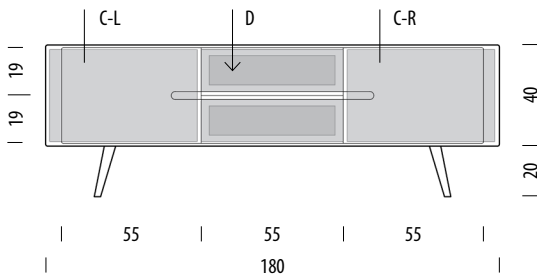

Ena Sideboard 135

Body Solid oak, Fronts MDF

Version: 5-2-2024

Basic info

Design Salih Teskeredžić

Product size W: 135, D: 42, H: 60

Packaging W: 141, D: 46, H: 43,5

Volume 0,28 m³

Net weight 39,5 kg

Gross weight 43,2 kg

Item no. 051

Assembly 15 min / 2 persons

Internal storage	Width	Depth	Height
C-L	44	39	36
D (each)	35	32	12
C-R	44	39	36

Ena Sideboard 180

Body Solid oak, Fronts MDF

Version: 5-2-2024

Basic info

Design	Salih Teskeredžić
Product size	W: 180, D: 42, H: 60
Packaging	W: 186, D: 46, H: 43,5
Volume	0,37 m ³
Net weight	48,2 kg
Gross weight	52 kg

Item no. 052

Assembly 15 min / 2 persons

Internal storage	Width	Depth	Height
C-L	58	39	36
D (each)	50	32	12
C-R	58	39	36