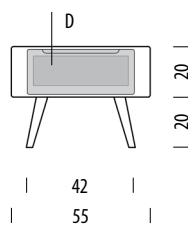

Net weight 39,5 kg

Gross weight 43,2 kg

Item no. 051

Assembly 15 min / 2 persons

Internal storage	Width	Depth	Height
C-L	44	39	36
D (each)	35	32	12
C-R	44	39	36

Ena Sideboard 180

Body Solid oak, Fronts MDF

Version: 5-2-2024

Basic info

Design	Salih Teskeredžić
Product size	W: 180, D: 42, H: 60
Packaging	W: 186, D: 46, H: 43,5
Volume	0,37 m ³
Net weight	48,2 kg
Gross weight	52 kg

Item no. 052

Assembly 15 min / 2 persons

Internal storage	Width	Depth	Height
C-L	58	39	36
D (each)	50	32	12
C-R	58	39	36

Ena Nightstand 55 - 1 drawer

Body Solid oak, Fronts MDF

Version: 5-2-2024

Basic info

Design	Salih Teskeredžić
Product size	W: 55, D: 42, H: 40
Packaging	W: 59, D: 46, H: 24
Volume	0,07 m ³
Net weight	15 kg
Gross weight	16,9 kg