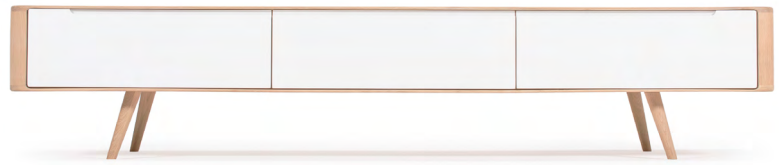

Ena Lowboard 225 x 55

Body Solid oak, Fronts MDF

Version: 5-2-2024

Basic info

Design Salih Teskeredžić

Product size W: 225, D: 55, H: 45

Packaging W: 232, D: 59, H: 28

Volume 0,38 m³

Net weight 51,3 kg

Gross weight 55,7 kg

Item no. 159

Assembly 15 min / 2 persons

Internal storage	Width	Depth	Height
D-L	65	42	15
C	69	52	21
D-R	65	42	15
CH-RC	Ø6