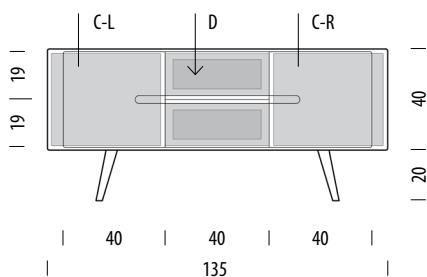

Product size W: 225, D: 55, H: 45

Packaging W: 232, D: 59, H: 28

Volume 0,38 m³

Net weight 51,3 kg

Gross weight 55,7 kg

Item no. 159

Assembly 15 min / 2 persons

Internal storage	Width	Depth	Height
D-L	65	42	15
C	69	52	21
D-R	65	42	15
CH-RC	Ø6		

Ena Sideboard 135

Body Solid oak, Fronts MDF

Version: 5-2-2024

Basic info

Design Salih Teskeredžić

Product size W: 135, D: 42, H: 60

Packaging W: 141, D: 46, H: 43,5

Volume 0,28 m³

Net weight 39,5 kg

Gross weight 43,2 kg

Item no. 051

Assembly 15 min / 2 persons

Internal storage	Width	Depth	Height
C-L	44	39	36
D (each)	35	32	12
C-R	44	39	36

Ena Sideboard 180

Body Solid oak, Fronts MDF

Version: 5-2-2024

Basic info

Design	Salih Teskeredžić
Product size	W: 180, D: 42, H: 60
Packaging	W: 186, D: 46, H: 43,5
Volume	0,37 m ³
Net weight	48,2 kg
Gross weight	52 kg

Item no. 052

Assembly 15 min / 2 persons

Internal storage	Width	Depth	Height
C-L	58	39	36
D (each)	50	32	12
C-R	58	39	36