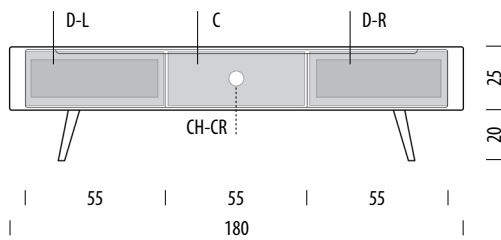

Ena Lowboard 180 x 55

Body Solid oak, Fronts MDF

Version: 5-2-2024

Basic info

Design Salih Teskeredžić

Product size W: 180, D: 55, H: 45

Packaging W: 187, D: 59, H: 28

Volume 0,31 m³

Net weight 41,4 kg

Gross weight 45,9 kg

Item no. 158

Assembly 15 min / 2 persons

Internal storage	Width	Depth	Height
D-L	50	42	15
C	54	52	21
D-R	50	42	15
CH-RC	Ø6