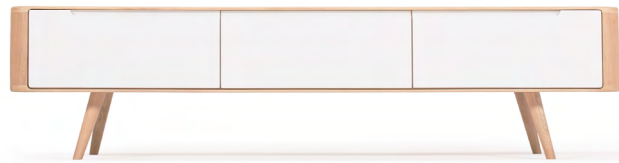

Ena Lowboard 180 x 42

Body Solid oak, Fronts MDF

Version: 5-2-2024

Basic info

Design Salih Teskeredžić

Product size W: 180, D: 42, H: 45

Packaging W: 187, D: 46, H: 28

Volume 0,24 m³

Net weight 32,5 kg

Gross weight 36,6 kg

Item no. 153

Assembly 15 min / 2 persons

Internal storage	Width	Depth	Height
D-L	50	32	15
C	54	39	21
D-R	50	32	15
CH-RC	Ø6