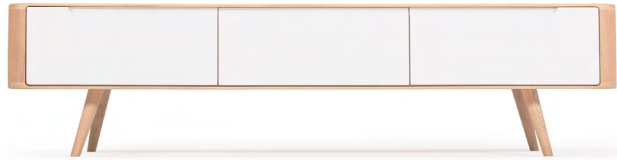

Ena Lowboard 180 x 55

Body Solid oak, Fronts MDF

Version: 5-2-2024

Basic info

Design Salih Teskeredžić

Product size W: 180, D: 55, H: 45

Packaging W: 187, D: 59, H: 28

Volume 0,31 m³

Net weight 41,4 kg

Gross weight 45,9 kg

Item no. 158

Assembly 15 min / 2 persons

Internal storage	Width	Depth	Height
D-L	50	42	15
C	54	52	21
D-R	50	42	15
CH-RC	Ø6