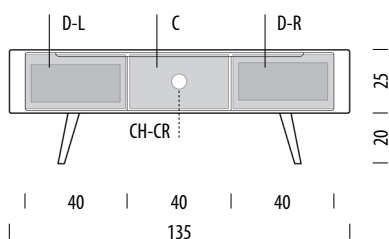

Net weight 26,3 kg

Gross weight 28,9 kg

Item no. 152

Assembly 15 min / 2 persons

Internal storage	Width	Depth	Height
D-L	35	32	15
C	39	39	21
D-R	35	32	15
CH-RC	Ø6		

Ena Lowboard 135 x 55

Body Solid oak, Fronts MDF

Version: 5-2-2024

Basic info

Design Salih Teskeredžić

Product size W: 135, D: 55, H: 45

Packaging W: 142, D: 59, H: 28

Volume 0,23 m³

Net weight 33,5 kg

Gross weight 36,6 kg

Item no. 157

Assembly 15 min / 2 persons

Internal storage	Width	Depth	Height
D-L	35	42	15
C	39	52	21
D-R	35	42	15
CH-RC	Ø6		

Ena Lowboard 180 x 42

Body Solid oak, Fronts MDF

Version: 5-2-2024

Basic info

Design Salih Teskeredžić

Product size W: 180, D: 42, H: 45

Packaging W: 187, D: 46, H: 28

Volume 0,24 m³

Net weight 32,5 kg

Gross weight 36,6 kg

Item no. 153

Assembly 15 min / 2 persons

Internal storage	Width	Depth	Height
D-L	50	32	15
C	54	39	21
D-R	50	32	15
CH-RC	Ø6		