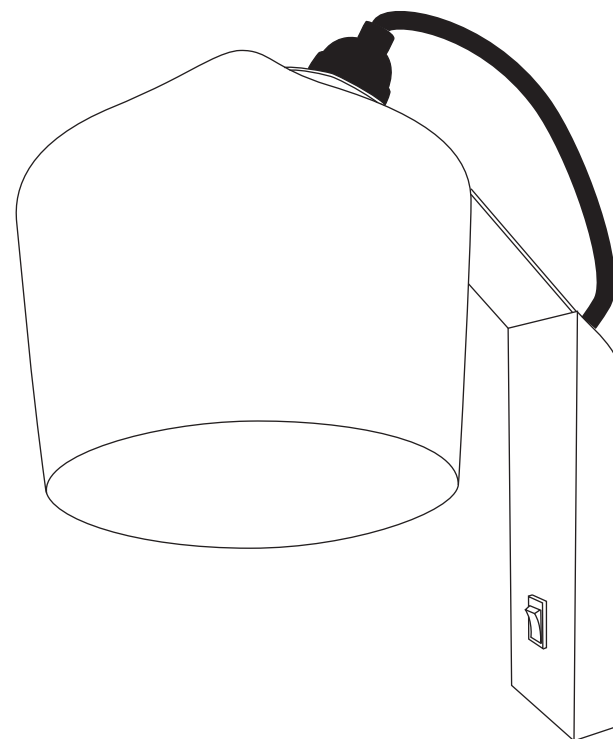

Pasila seinävalaisin

Juha Pasila

INNOLUX

Asennusohje / Installation manual / Bruksansvisning
V.21A_EMÄ

Suosittelu valonlähde / Recommended lightsource
/ Rekommenderade ljuskällan:

5 - 8W
LED
E27

HUOM: Käännä sähköt pois sähkökeskuksesta ennen asennusta.
NOTICE: Switch off the main electricity before installing.
OBS: Vänd av elektricitet från elcenter.

2 vuoden takuu aika / 2 year guarantee / 2 års garanti

INNOJOK OY, Sirrikuja 3 L, 00940 Helsinki Finland,
p.+358 9 4272 0637