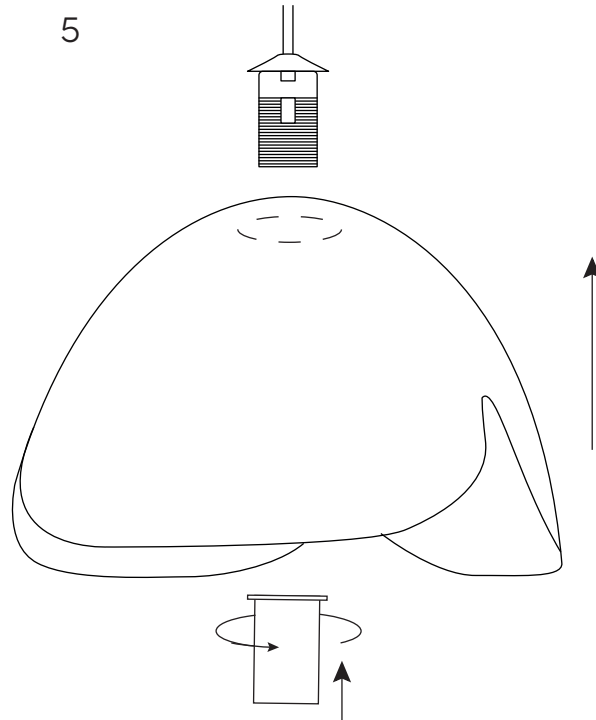

Kielo M

Janita Helenius

INNOLUX

Asennusohje / Installation manual / Bruksansvisning
V.23A_JKL

1x

Suositteltu valonlähde / Recommended lightsource
/ Rekommenderade ljuskällan:

5 - 8W
LED
E27

HUOM: Käännä sähköt pois sähkökeskuksesta ennen asennusta.
NOTICE: Switch off the main electricity before installing.
OBS: Vänd av elektricitet från elcenter.

1

2

3

4

5

6