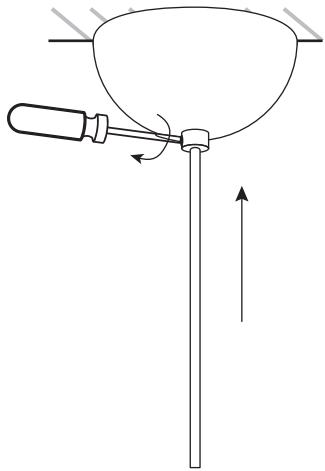

Kielo M

Janita Helenius

INNOLUX

Asennusohje / Installation manual / Bruksansvisning
V.23A_JKL

1x

Suositteltu valonlähde / Recommended lightsource
/ Rekommenderade ljuskällan:

5 - 8W
LED
E27

HUOM: Käännä sähköt pois sähkökeskuksesta ennen asennusta.
NOTICE: Switch off the main electricity before installing.
OBS: Vänd av elektricitet från elcenter.

1

2

3

4

5

6