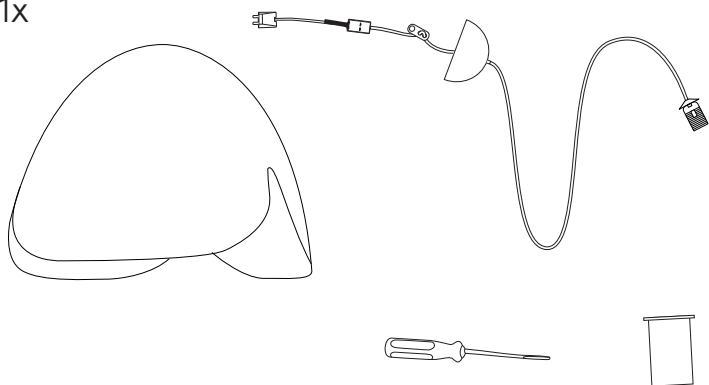

Kielo M

Janita Helenius

INNOLUX

Asennusohje / Installation manual / Bruksansvisning
V.23A_JKL

1x

Suositteltu valonlähde / Recommended lightsource
/ Rekommenderade ljuskällan:

5 - 8W
LED
E27

HUOM: Käännä sähköt pois sähkökeskuksesta ennen asennusta.
NOTICE: Switch off the main electricity before installing.
OBS: Vänd av elektricitet från elcenter.