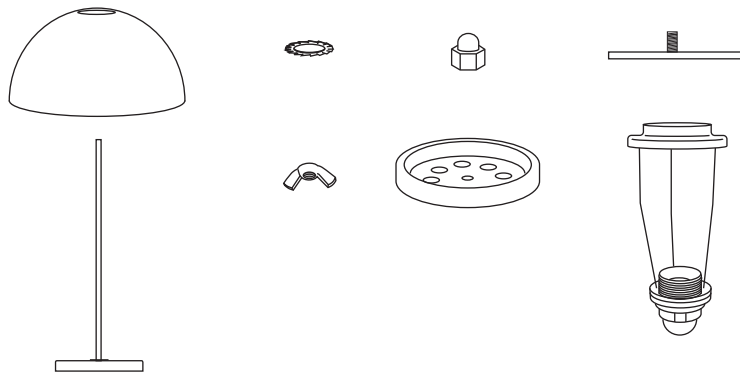

Kupoli Pöytä Yki Nummi

INNOLUX

Asennusohje / Installation manual / Bruksansvisning
V.21A_EMÄ

Suositteltu valonlähde / Recommended lightsource
/ Rekommenderade ljuskällan:

5 - 8W
LED E27

HUOM: Käännä sähköt pois sähkökeskuksesta ennen asennusta.
NOTICE: Switch off the main electricity before installing.
OBS: Vänd av electricitet från elcenter.