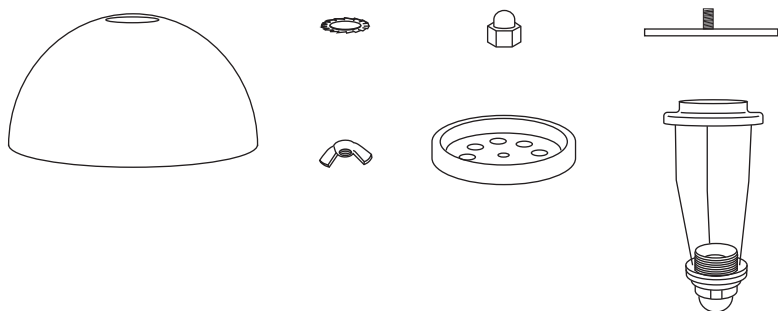

Kupoli Lattia Yki Nummi

INNOLUX

Asennusohje / Installation manual / Bruksansvisning
V.21A_EMÄ

Suositteltu valonlähde / Recommended lightsource
/ Rekommenderade ljuskällan:

5 - 8W
LED E25

HUOM: Käännä sähköt pois sähkökeskuksesta ennen asennusta.
NOTICE: Switch off the main electricity before installing.
OBS: Vänd av electricitet från elcenter.