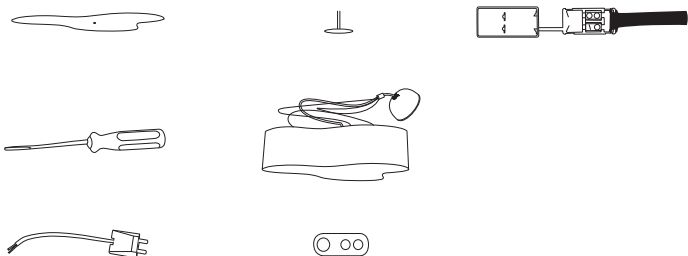

Triple 600 Tapio Anttila

INNOLUX

Asennusohje / Installation manual / Bruksansvisning
V.20A_LPR

1x

Suositteltu valonlähde / Recommended lightsource
/ Rekommenderade ljuskällan:

10 - 12W
LED
E27

HUOM: Käännä sähköt pois sähkökeskuksesta ennen asennusta.
NOTICE: Switch off the main electricity before installing.
OBS: Vänd av elektricitet från elcenter.