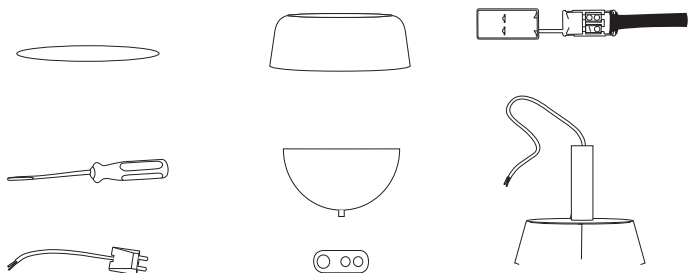

Cafe 250

Pauli Partanen

Asennusohje / Installation manual / Bruksansvisning
V.21A_EMÄ

1x

Sisältää 8W LED-valonlähteen.
Inkl. LED ljuskällan 8W.
8W LED light source included.
3000K

Ledin elinikä 50 000 h, ei vaihdettavissa.
LED livslängd 50 000 h, icke utbytbar.
LED lifetime 50 000 h, non-replaceable.